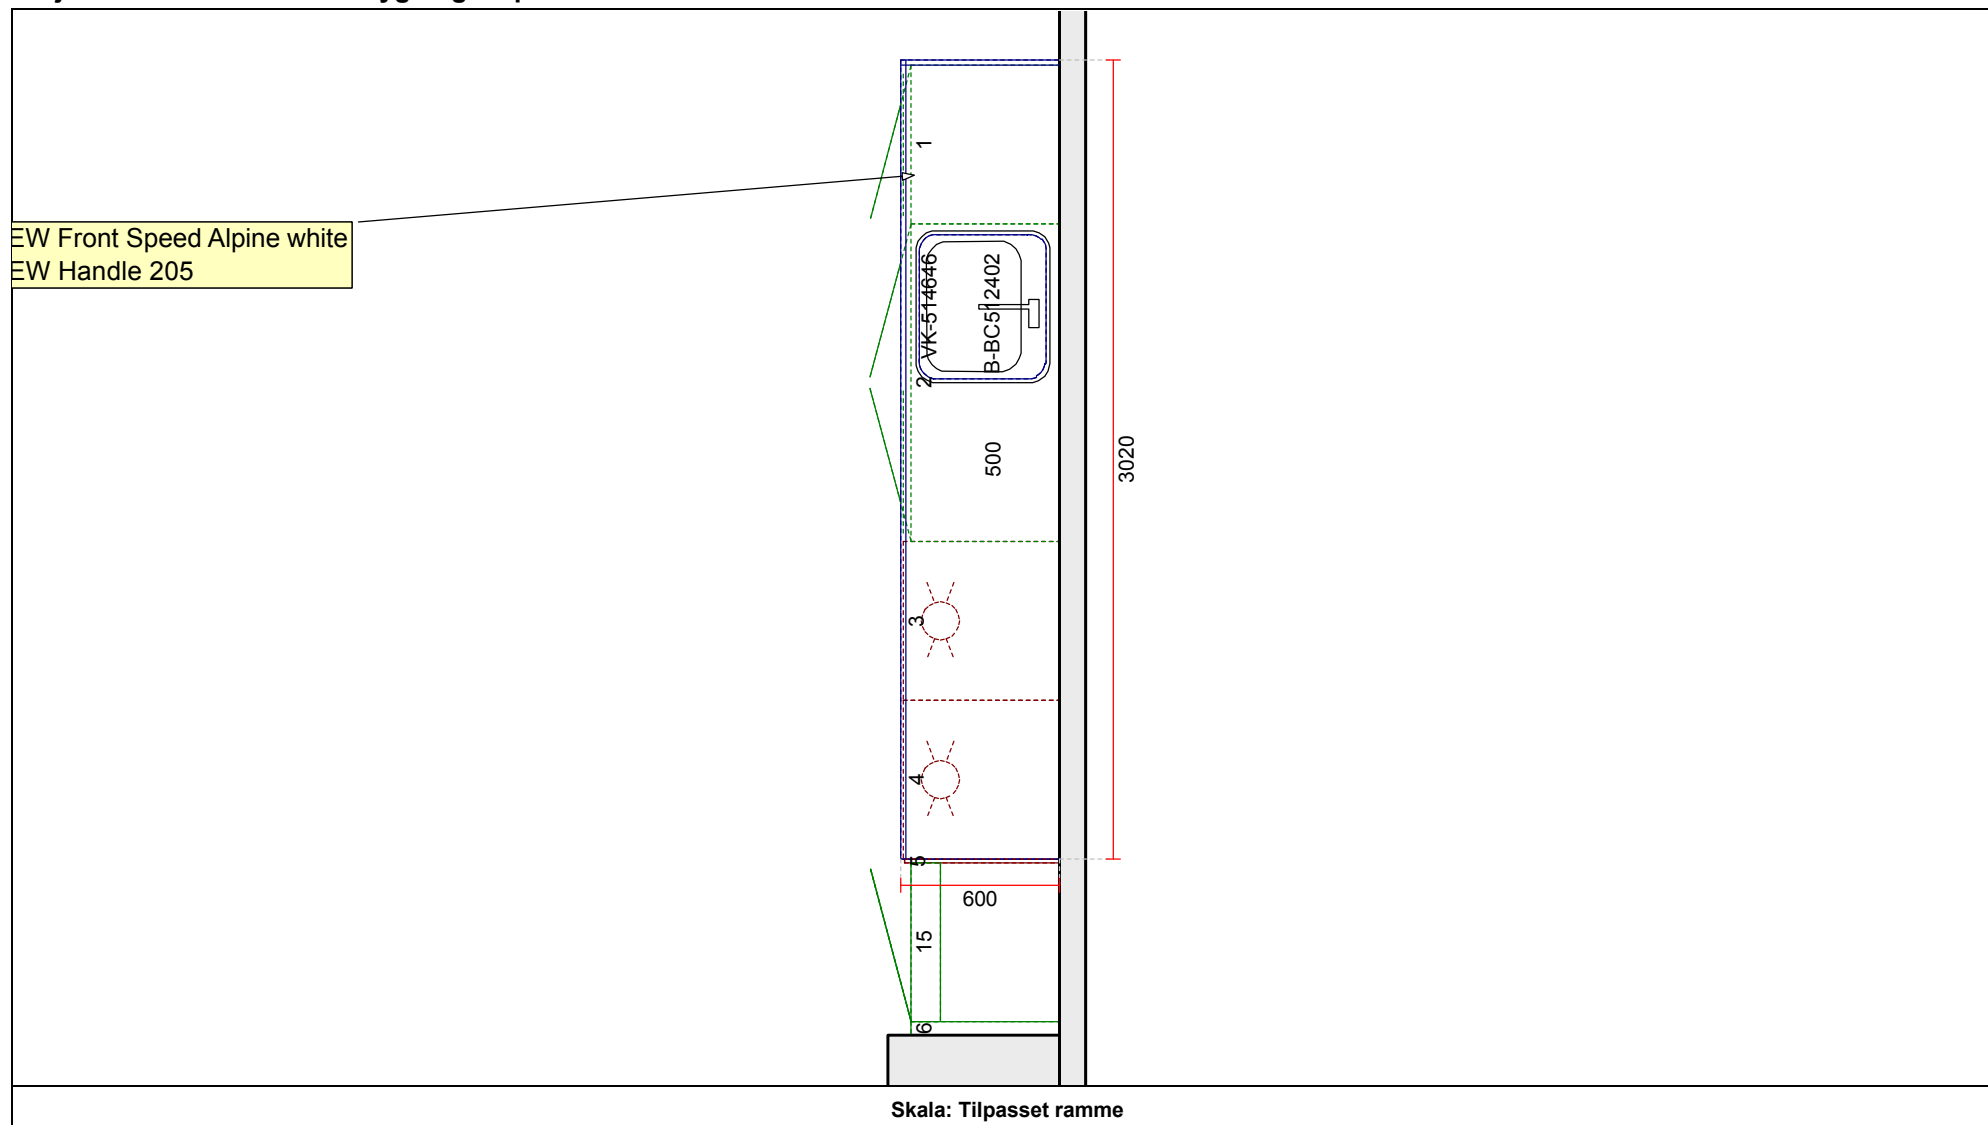

OBS: Udskriften er kun retningsgivende. Dybdemål er ekskl. skabslåger.

NEW Front Speed Alpine white
NEW Handle 205

OBS: Udskriften er kun retningsgivende. Dybdemål er ekskl. skabslåger.

Skala: Tilpasset ramme

OBS: Udskriften er kun retningsgivende. Dybdemål er ekskl. skabslåger.

Skala: Tilpasset ramme

OBS: Udskriften er kun retningsgivende. Dybdemål er ekskl. skabslåger.

Vordingborg Køkkenet A/S	Vordingborg Plus 2017-6 DK	Næstved Butik
Langøvej 7-9, 4760 Vordingborg Telefon: Fax: CVR/SE-nr.: 15502304	Bordplade :KU-DM Laminat matt, D-kant Bordplade décor :220 Arizona pine reproduction Bordplade kant udførsel :D Lige décor kant matt Bordplade kant farve :220 Arizona pine reproduction APL Kant udvendige :E Kantet hjørner	Telefon Fax Tlf. priv. Mobil E-mail

BEMÆRK! Tegningen er kun retningsgivende. Obs! Alle mål skal kontrolleres

Vordingborg Køkkenet A/S

Langøvej 7-9,
4760 Vordingborg
Telefon: Fax:
CVR/SE-nr.: 15502304

Vordingborg Plus 2017-6 DK

Bordplade :KU-DM Laminat matt, D-kant
Bordplade décor :220 Arizona pine reproduction
Bordplade kant udførsel :D Lige décor kant matt
Bordplade kant farve :220 Arizona pine reproduction
APL Kant udvendige :E Kantet
hjørner