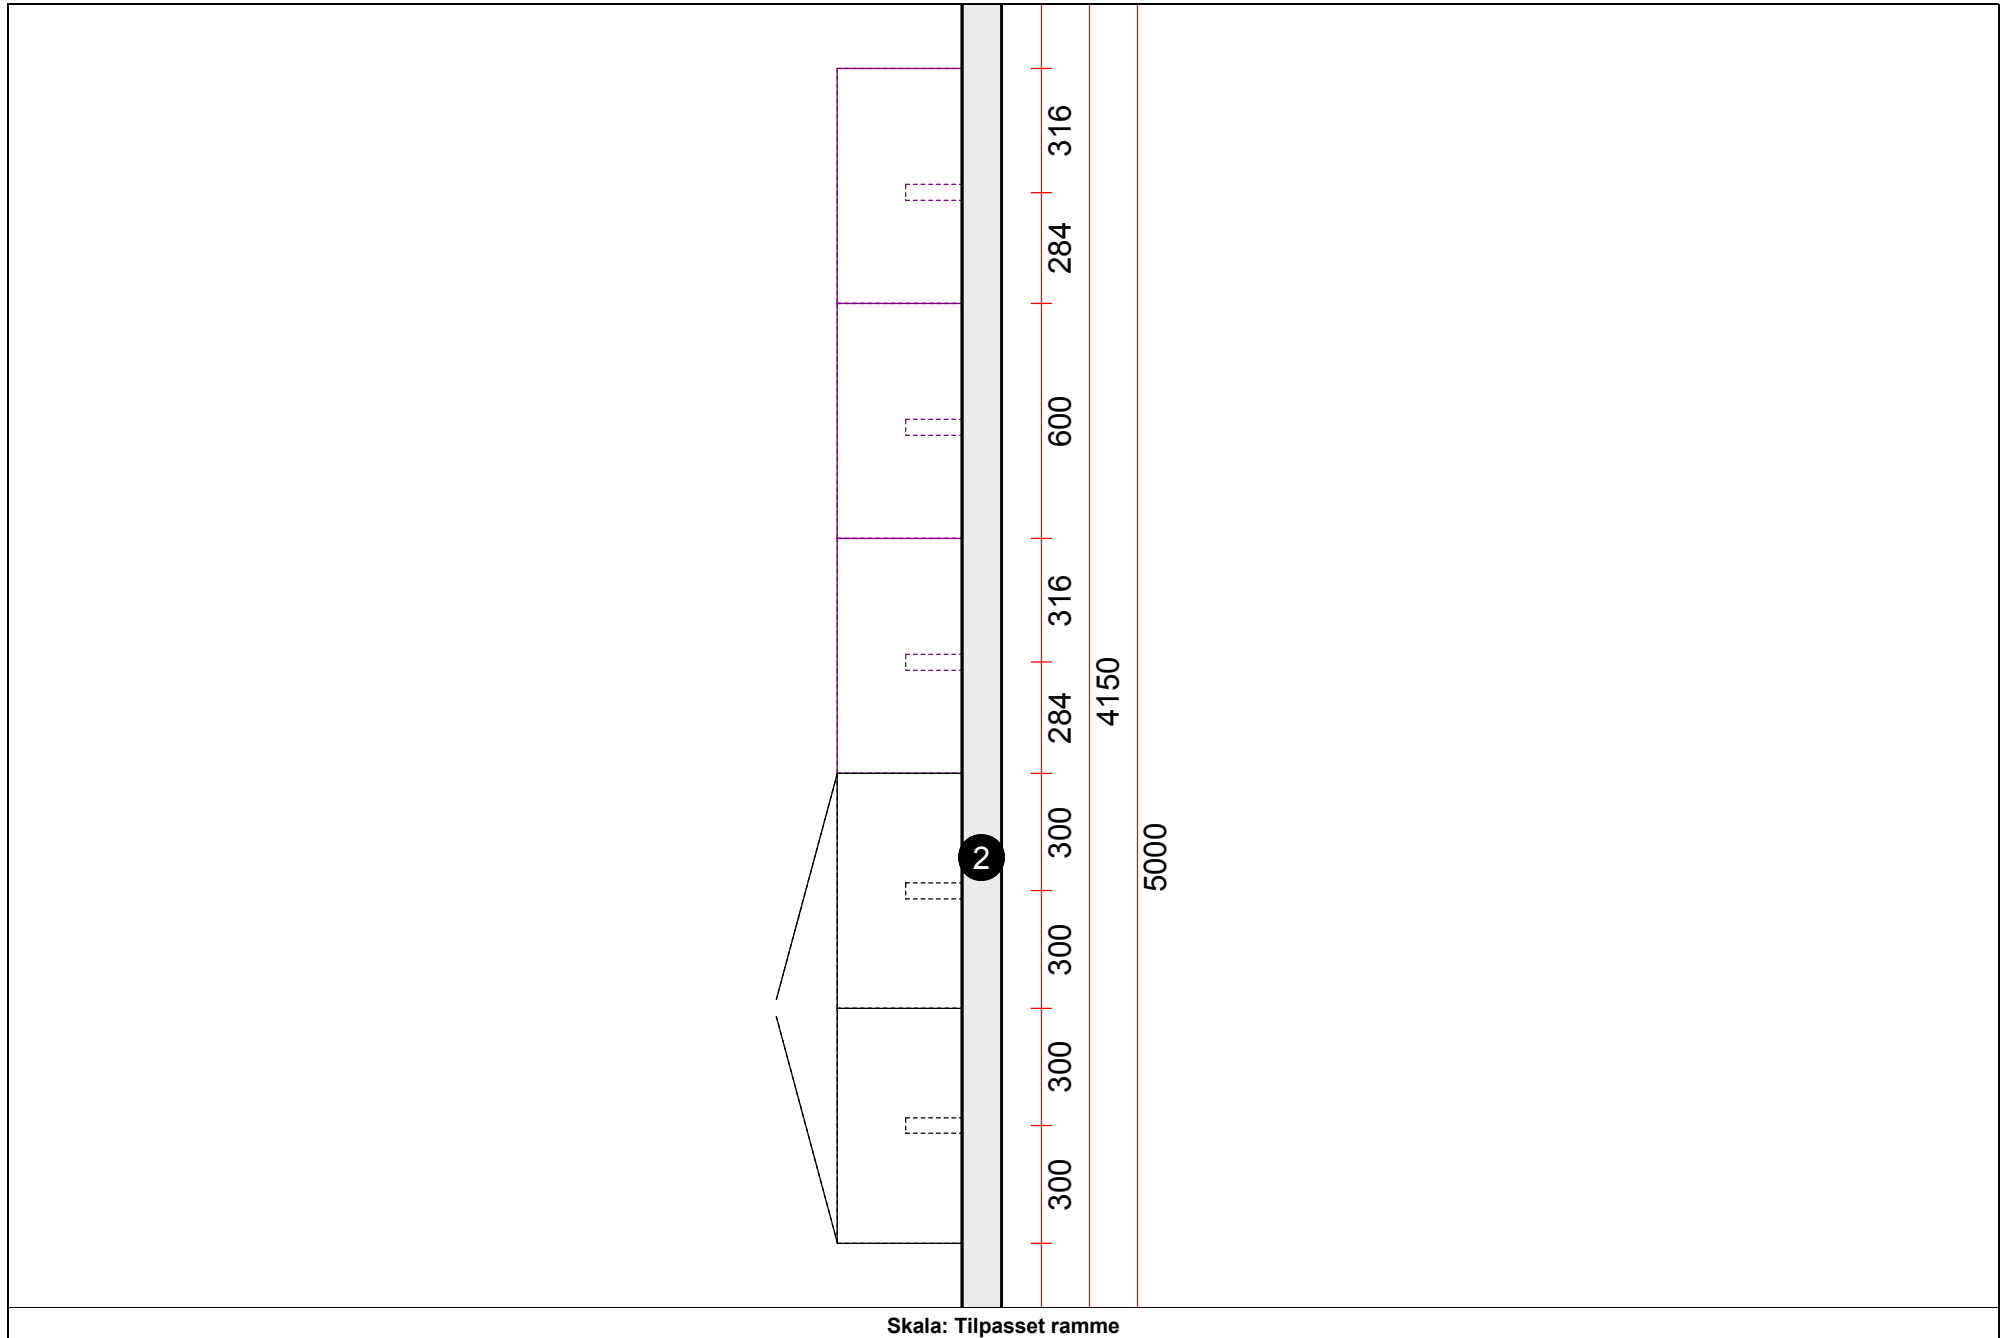

Skala: Tilpasset ramme