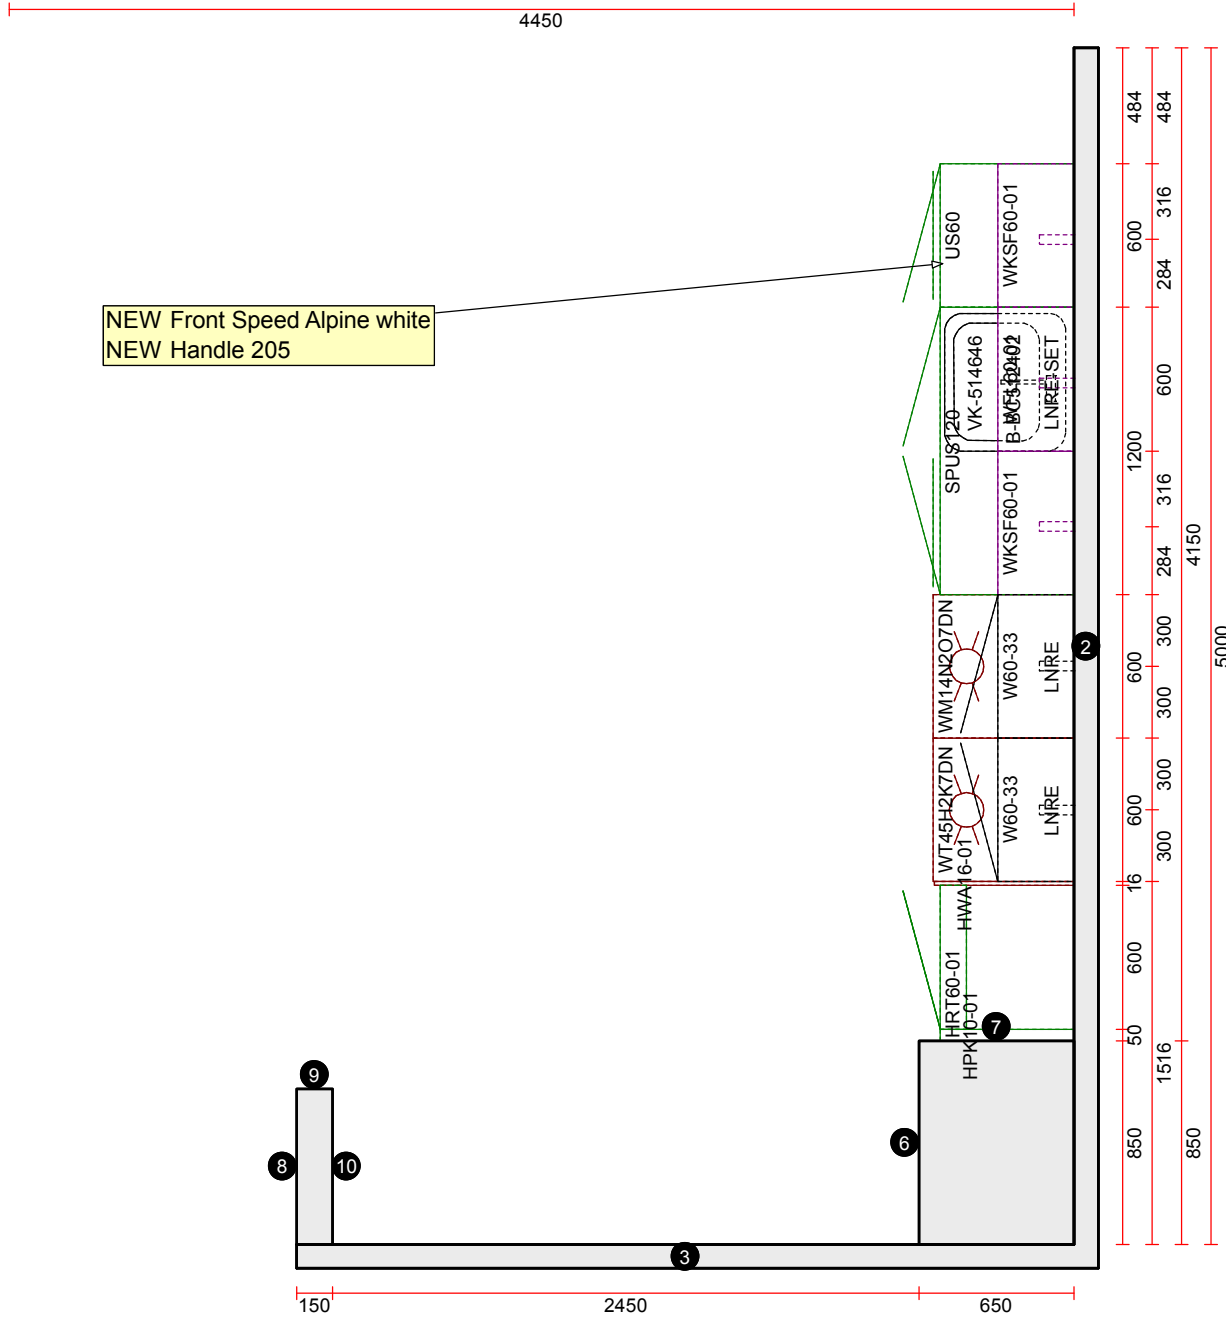

OBS: Udskriften er kun retningsgivende. Dybdemål er ekskl. skabslåger.

NEW Front Speed Alpine white
NEW Handle 205

OBS: Udskriften er kun retningsgivende. Dybdemål er ekskl. skabslåger.

Skala: Tilpasset ramme

OBS: Udskriften er kun retningsgivende. Dybdemål er ekskl. skabslåger.

Skala: Tilpasset ramme

OBS: Udskriften er kun retningsgivende. Dybdemål er ekskl. skabslåger.

Vordingborg Køkkenet A/S	Vordingborg Plus 2017-6 DK	Næstved Butik
Langøvej 7-9, 4760 Vordingborg Telefon: Fax: CVR/SE-nr.: 15502304	Bordplade :KU-DM Laminat matt, D-kant Bordplade décor :220 Arizona pine reproduction Bordplade kant udførsel :D Lige décor kant matt Bordplade kant farve :220 Arizona pine reproduction APL Kant udvendige :E Kantet hjørner	Telefon Fax Tlf. priv. Mobil E-mail

BEMÆRK! Tegningen er kun retningsgivende. Obs! Alle mål skal kontrolleres

Vordingborg Køkkenet A/S

Langøvej 7-9,
4760 Vordingborg
Telefon: Fax:
CVR/SE-nr.: 15502304

Vordingborg Plus 2017-6 DK

Bordplade :KU-DM Laminat matt, D-kant
Bordplade décor :220 Arizona pine reproduction
Bordplade kant udførsel :D Lige décor kant matt
Bordplade kant farve :220 Arizona pine reproduction
APL Kant udvendige :E Kantet
hjørner