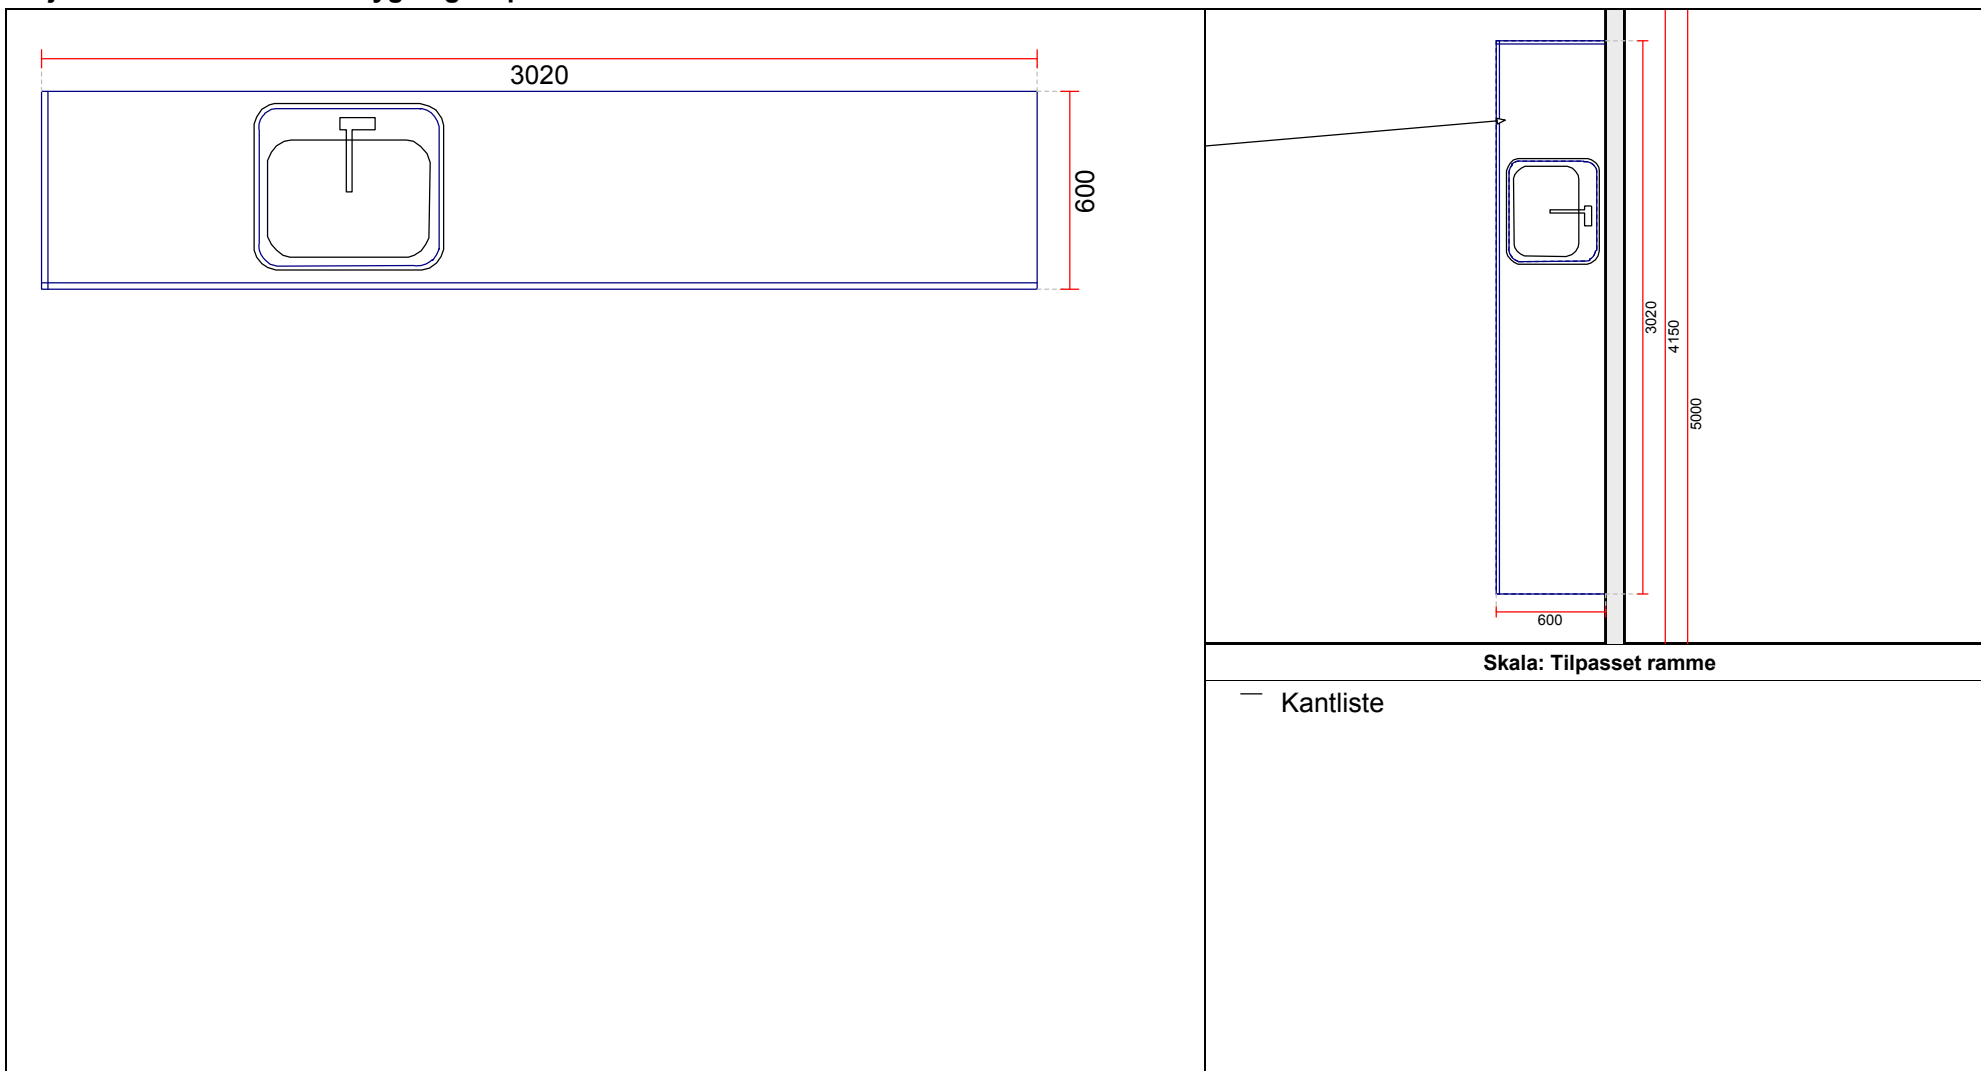

Vordingborg Køkkenet A/S

Langøvej 7-9,
4760 Vordingborg
Telefon: Fax:
CVR/SE-nr.: 15502304

Vordingborg Plus 2017-6 DK

Bordplade :KU-DM Laminat matt, D-kant
Bordplade décor :220 Arizona pine reproduction
Bordplade kant udførsel :D Lige décor kant matt
Bordplade kant farve :220 Arizona pine reproduction
APL Kant udvendige :E Kantet
hjørner

Næstved Butik

Telefon Fax
Tlf. priv. Mobil
E-mail