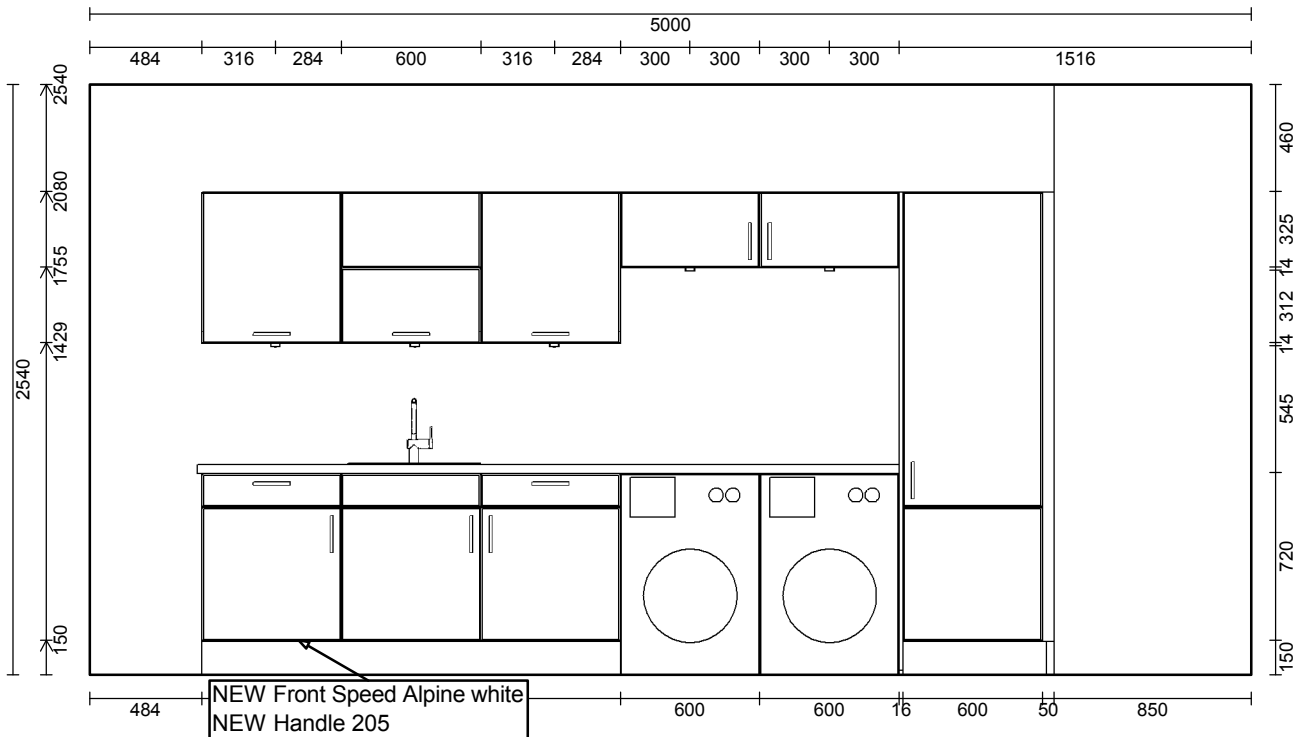

OBS: Udskriften er kun retningsgivende. Dybdemål er ekskl. skabslåger.

NEW Front Speed Alpine white
NEW Handle 205

OBS: Udskriften er kun retningsgivende. Dybdemål er ekskl. skabslåger.

Skala: Tilpasset ramme

OBS: Udskriften er kun retningsgivende. Dybdemål er ekskl. skabslåger.

Skala: Tilpasset ramme

OBS: Udskriften er kun retningsgivende. Dybdemål er ekskl. skabslåger.

Vordingborg Køkkenet A/S	Vordingborg Plus 2017-6 DK	Næstved Butik
Langøvej 7-9, 4760 Vordingborg Telefon: Fax: CVR/SE-nr.: 15502304	Bordplade :KU-DM Laminat matt, D-kant Bordplade décor :220 Arizona pine reproduction Bordplade kant udførsel :D Lige décor kant matt Bordplade kant farve :220 Arizona pine reproduction APL Kant udvendige :E Kantet hjørner	Telefon Fax Tlf. priv. Mobil E-mail