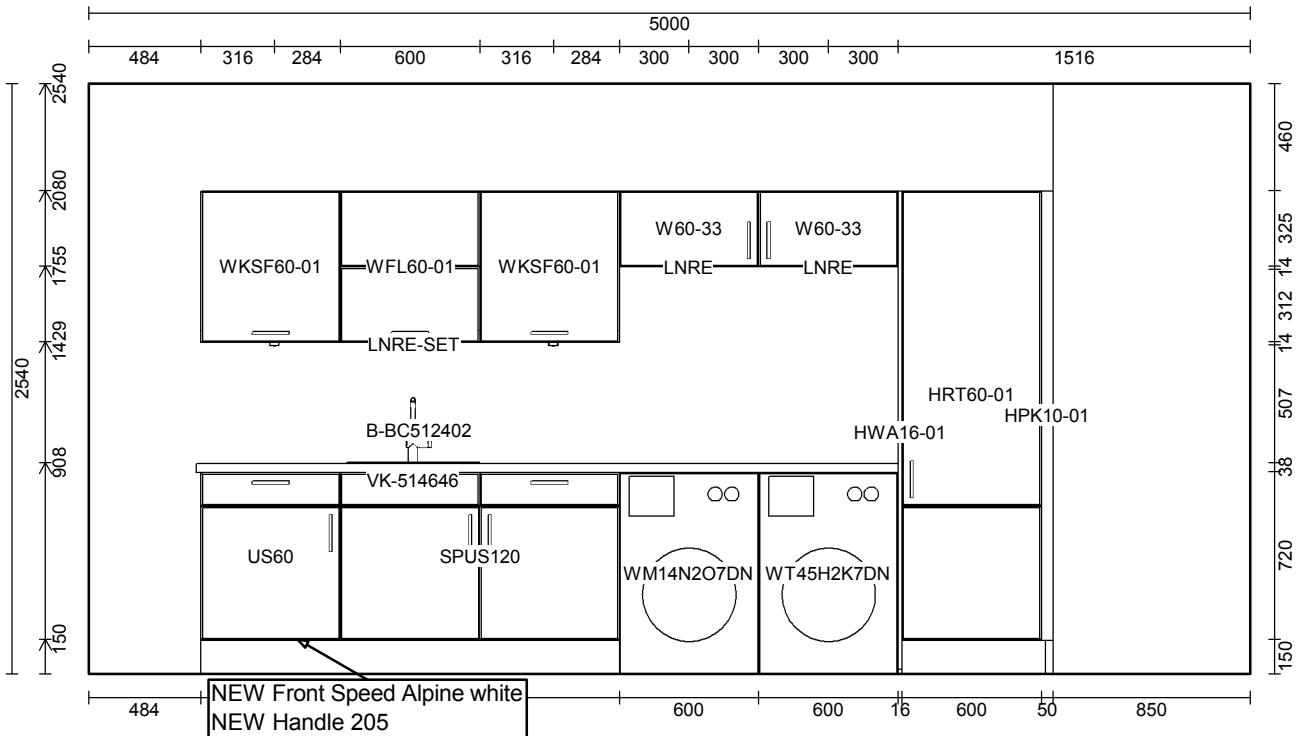

OBS: Udskriften er kun retningsgivende. Dybdemål er ekskl. skabslåger.

NEW Front Speed Alpine white
NEW Handle 205

OBS: Udskriften er kun retningsgivende. Dybdemål er ekskl. skabslåger.

Skala: Tilpasset ramme

OBS: Udskriften er kun retningsgivende. Dybdemål er ekskl. skabslåger.

Skala: Tilpasset ramme

OBS: Udskriften er kun retningsgivende. Dybdemål er ekskl. skabslåger.

Vordingborg Køkkenet A/S	Vordingborg Plus 2017-6 DK	Næstved Butik
Langøvej 7-9, 4760 Vordingborg Telefon: Fax: CVR/SE-nr.: 15502304	Bordplade :KU-DM Laminat matt, D-kant Bordplade décor :220 Arizona pine reproduction Bordplade kant udførsel :D Lige décor kant matt Bordplade kant farve :220 Arizona pine reproduction APL Kant udvendige :E Kantet hjørner	Telefon Fax Tlf. priv. Mobil E-mail