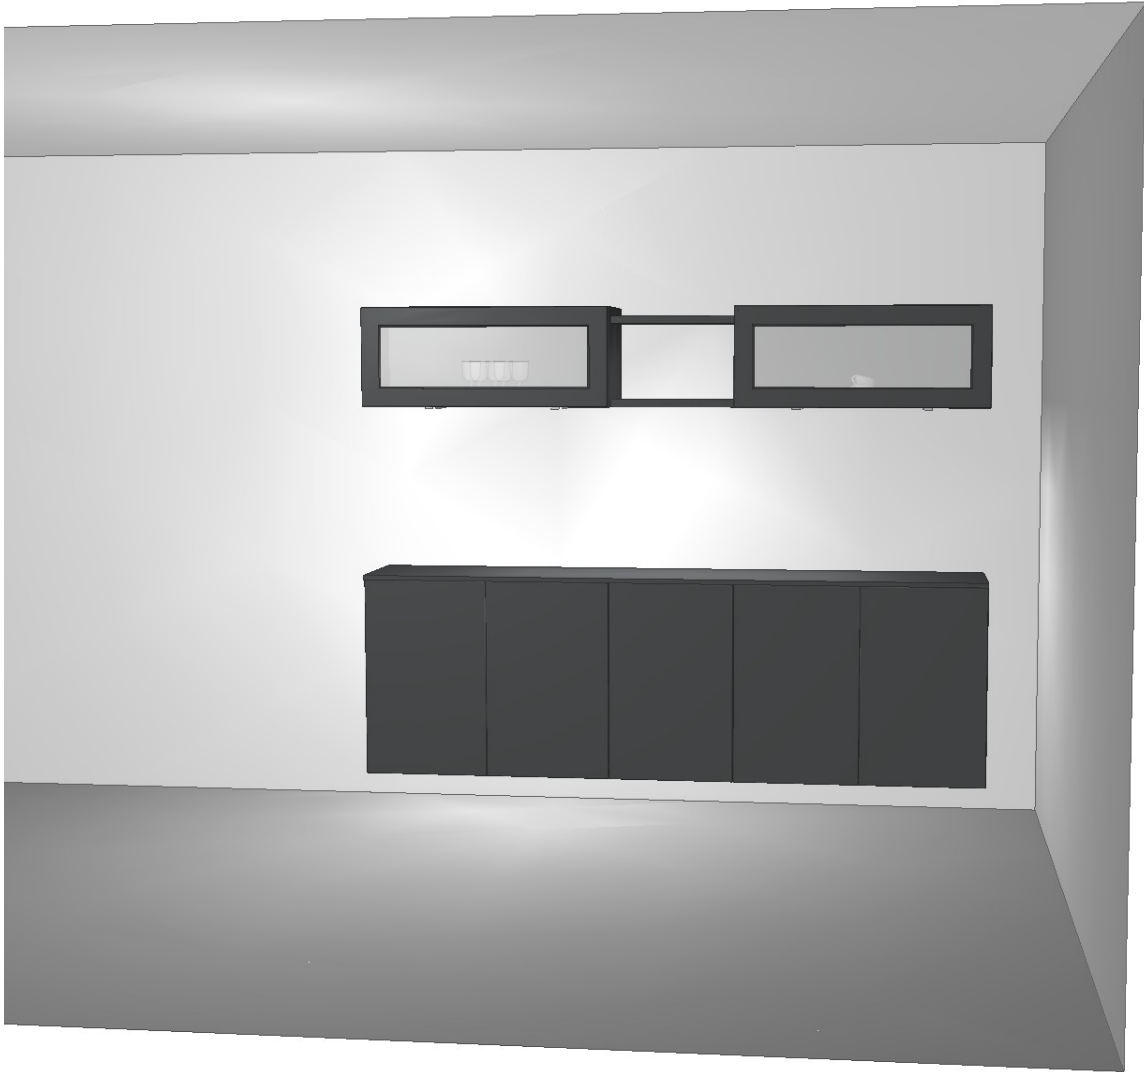

Vordingborg Køkkenet A/S

Langøvej 7-9,
4760 Vordingborg
Telefon: 25 66 44 00 Fax:
CVR/SE-nr.: 15502304

Vordingborg Plus 2016-2 DK

Bordplade :SL-DK Slim Line décor kant
APL Bordplade décor :194 Slate grey
APL Bordplade kant :SL-D Slimline- decor kant
udførelse
APL Bordplade kant :999 Samme decor som selve

Vejle

Telefon Fax
Tlf. priv. Mobil

OBS: Udskriften er kun retningsgivende. Dybdemål er ekskl. skabslåger.

OBS: Udskriften er kun retningsgivende. Dybdemål er ekskl. skabslåger.

Skala: Tilpasset ramme

OBS: Udskriften er kun retningsgivende. Dybdemål er ekskl. skabslåger.

1320

2450

Skala: Tilpasset ramme

OBS: Udskriften er kun retningsgivende. Dybdemål er ekskl. skabslåger.