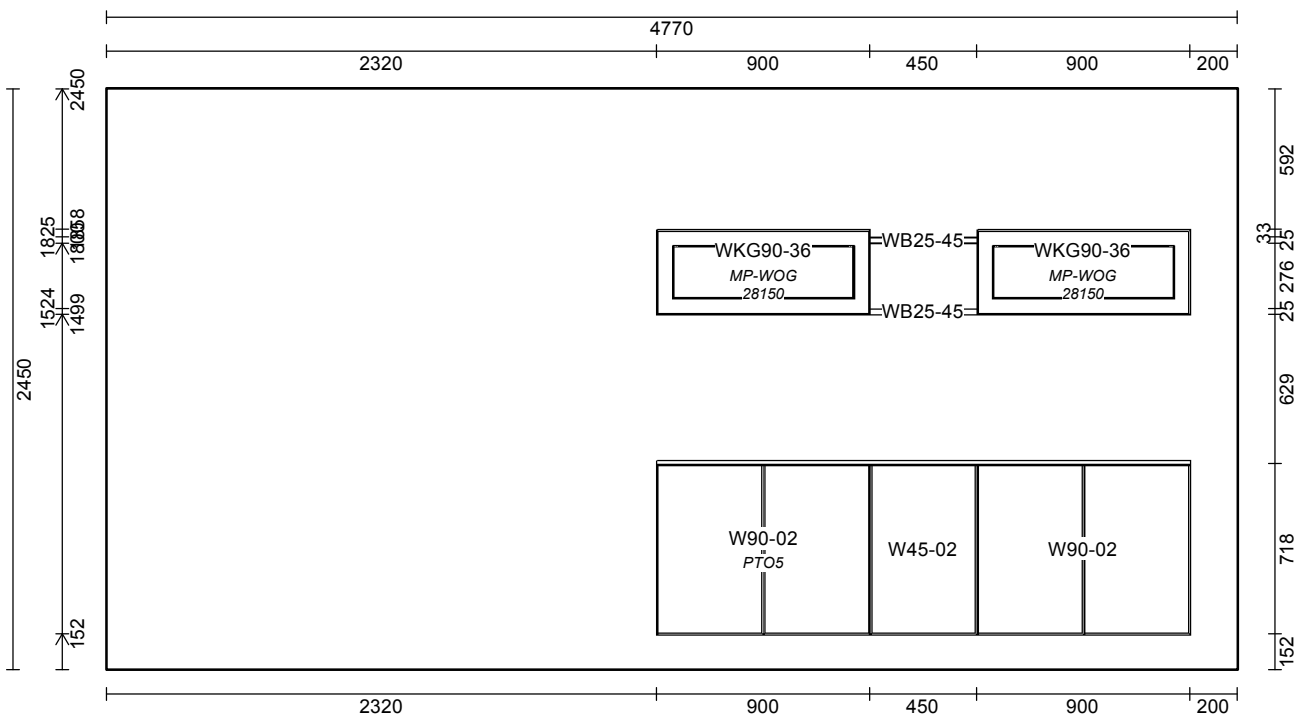

Vejle

Telefon Fax
Tlf. priv. Mobil

OBS: Udskriften er kun retningsgivende. Dybdemål er ekskl. skabslåger.

OBS: Udskriften er kun retningsgivende. Dybdemål er ekskl. skabslåger.

Skala: Tilpasset ramme

OBS: Udskriften er kun retningsgivende. Dybdemål er ekskl. skabslåger.

1320

2450

Skala: Tilpasset ramme

OBS: Udskriften er kun retningsgivende. Dybdemål er ekskl. skabslåger.