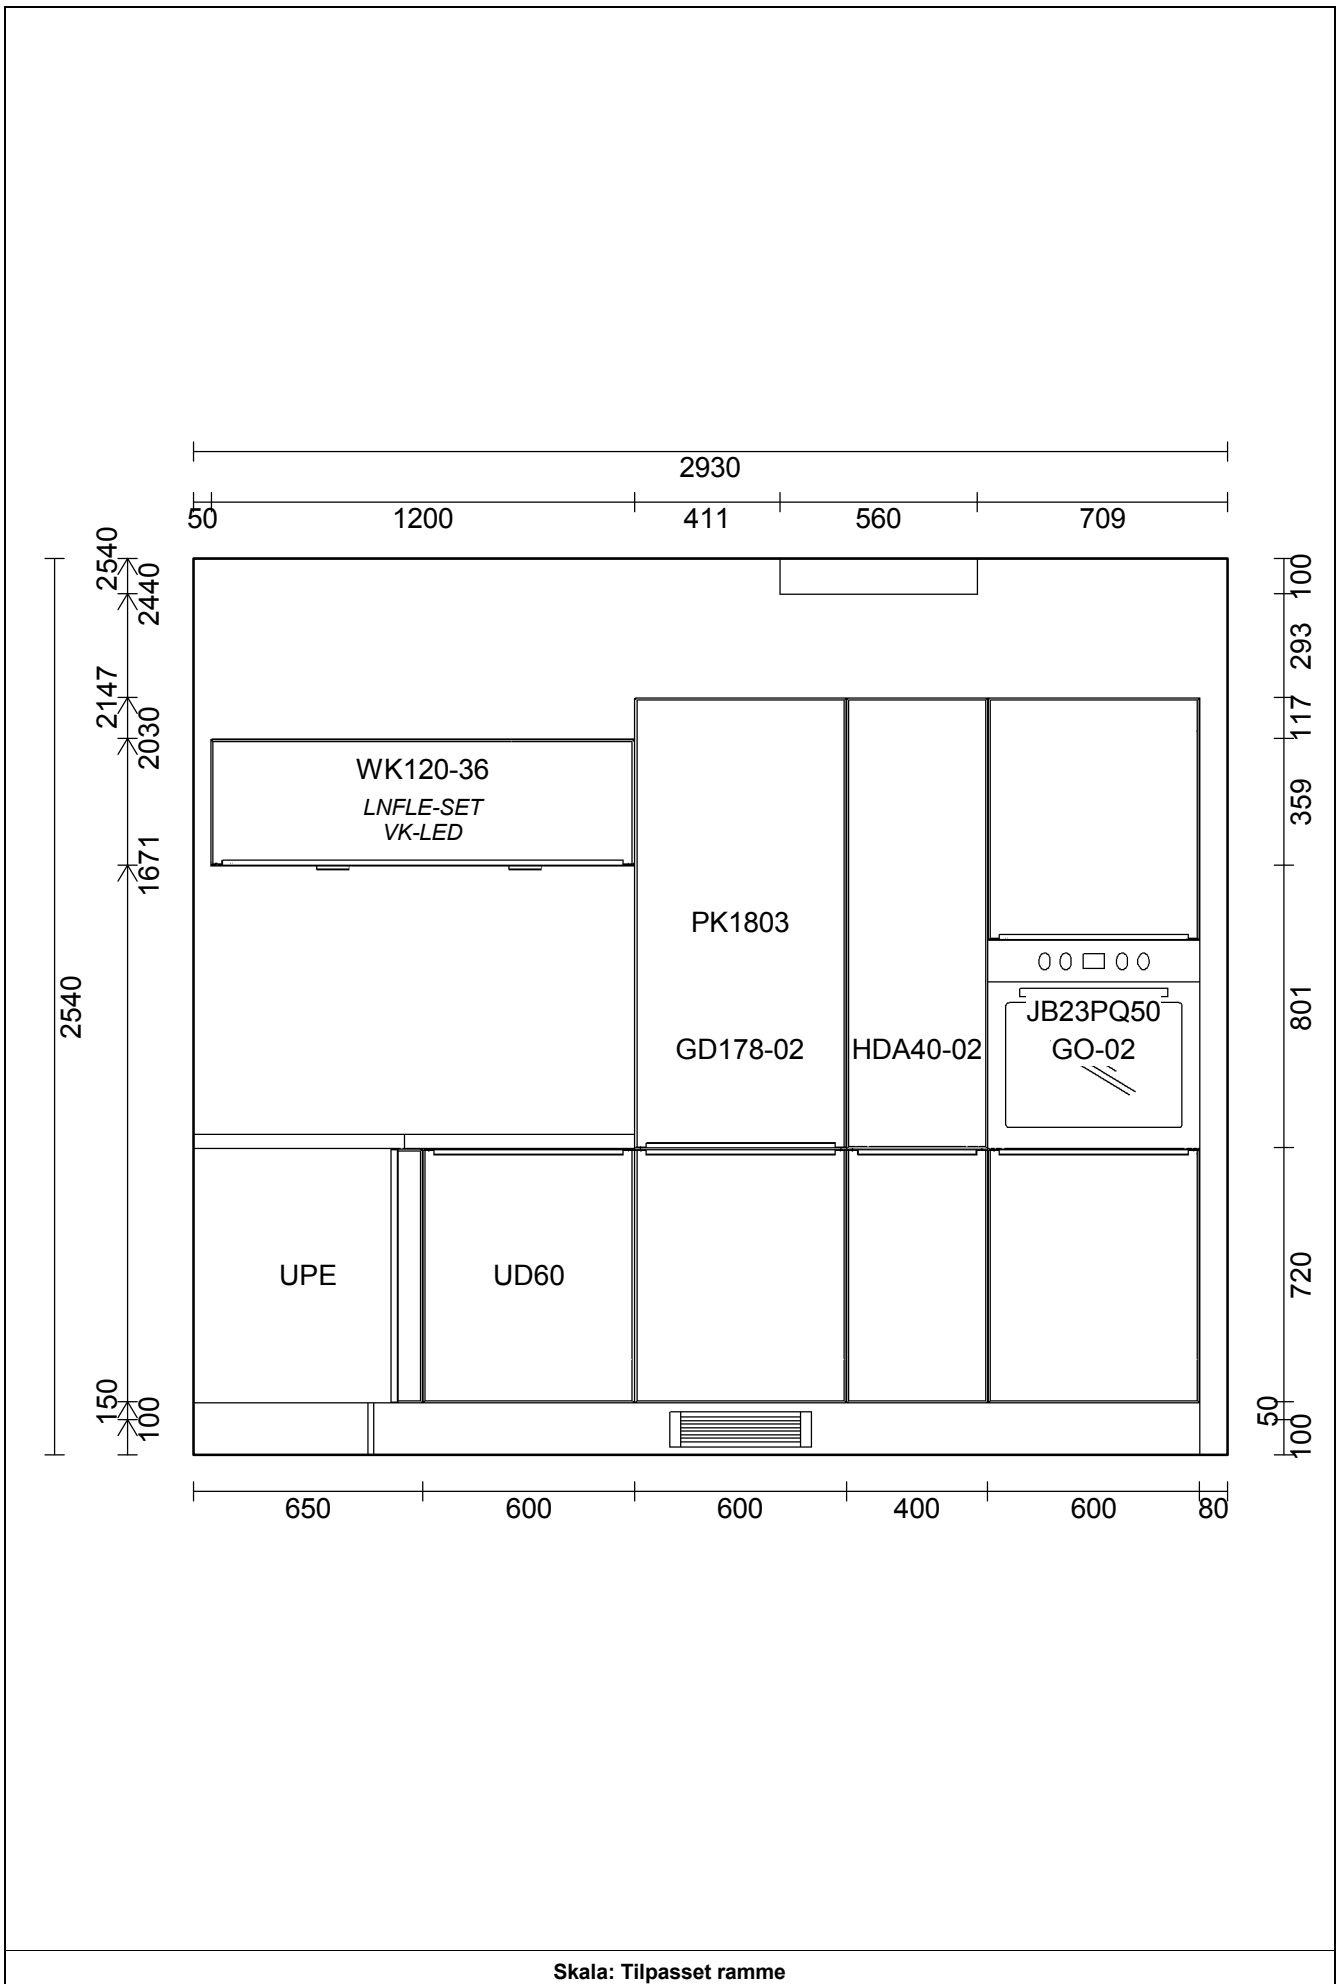

OBS: Udskriften er kun retningsgivende. Dybdemål er ekskl. skabslåger.

OBS: Udskriften er kun retningsgivende. Dybdemål er ekskl. skabslåger.

OBS: Udskriften er kun retningsgivende. Dybdemål er ekskl. skabslåger.

Skala: Tilpasset ramme

OBS: Udskriften er kun retningsgivende. Dybdemål er ekskl. skabslåger.