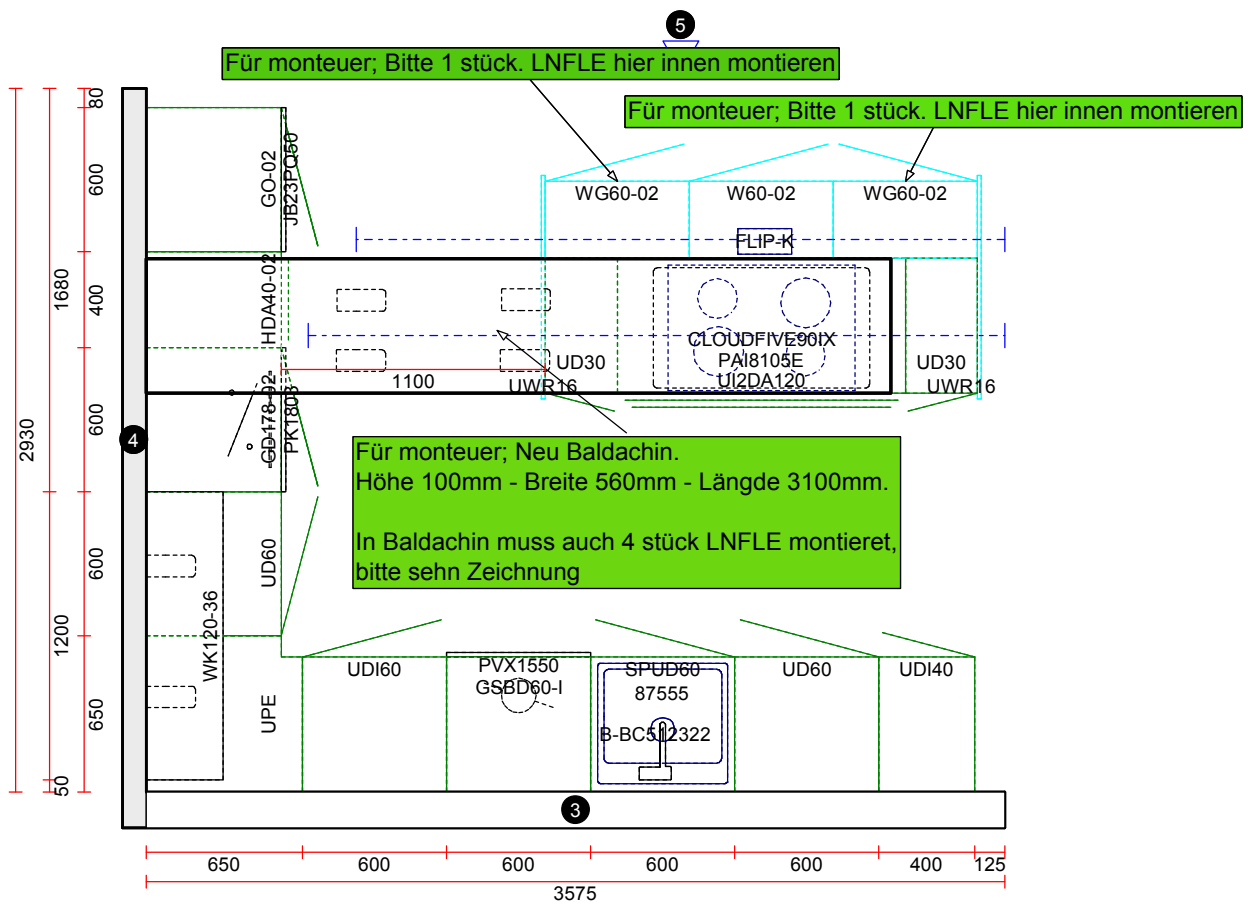

OBS: Udskriften er kun retningsgivende. Dybdemål er ekskl. skabslåger.

OBS: Udskriften er kun retningsgivende. Dybdemål er ekskl. skabslåger.

OBS: Udskriften er kun retningsgivende. Dybdemål er ekskl. skabslåger.

Skala: Tilpasset ramme

OBS: Udskriften er kun retningsgivende. Dybdemål er ekskl. skabslåger.