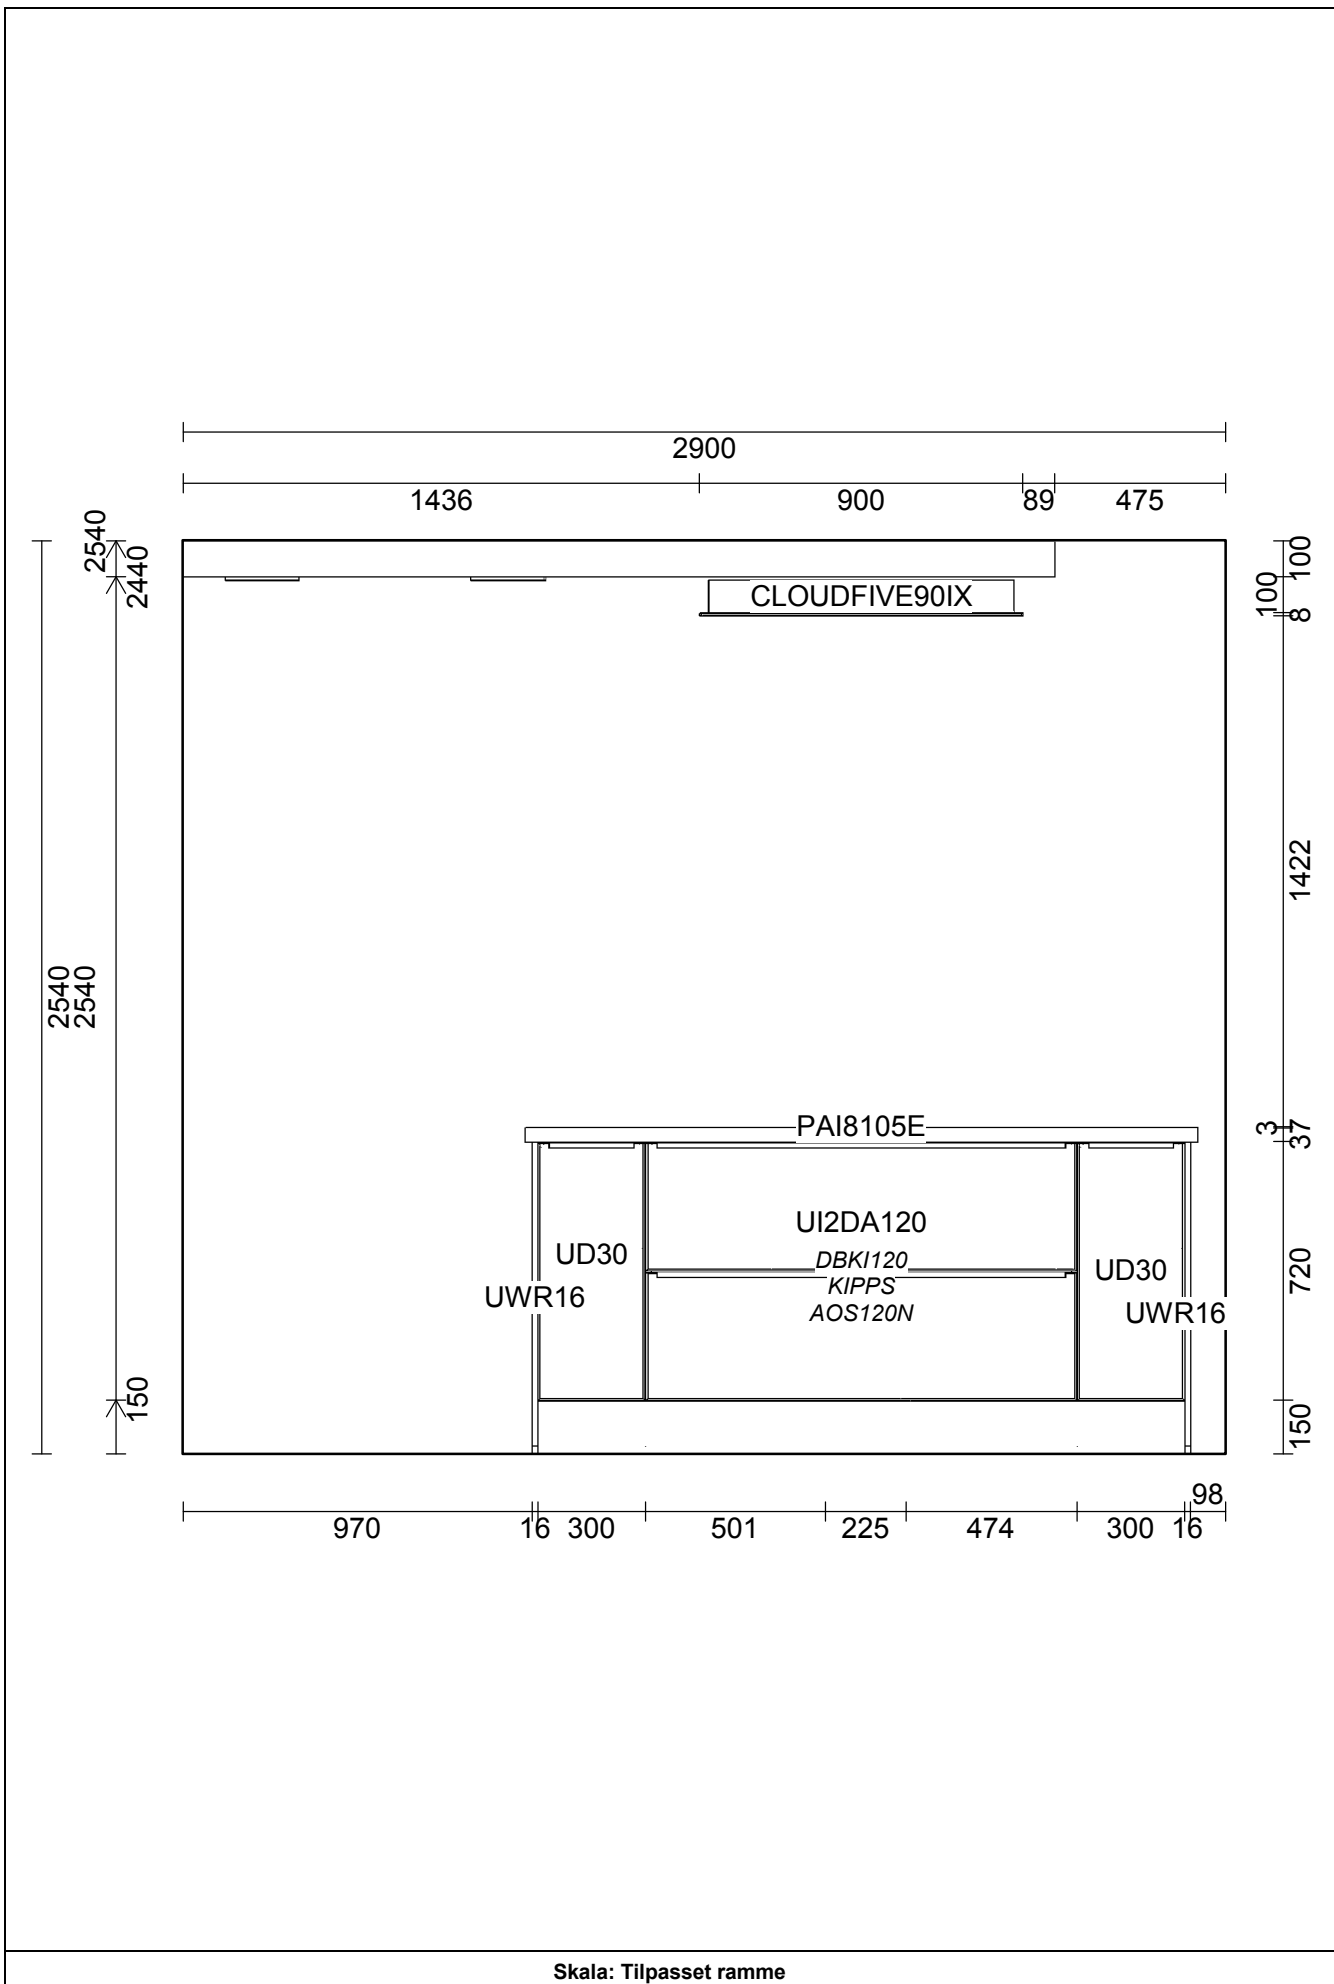

OBS: Udskriften er kun retningsgivende. Dybdemål er ekskl. skabslåger.

OBS: Udskriften er kun retningsgivende. Dybdemål er ekskl. skabslåger.

OBS: Udskriften er kun retningsgivende. Dybdemål er ekskl. skabslåger.

Skala: Tilpasset ramme

OBS: Udskriften er kun retningsgivende. Dybdemål er ekskl. skabslåger.