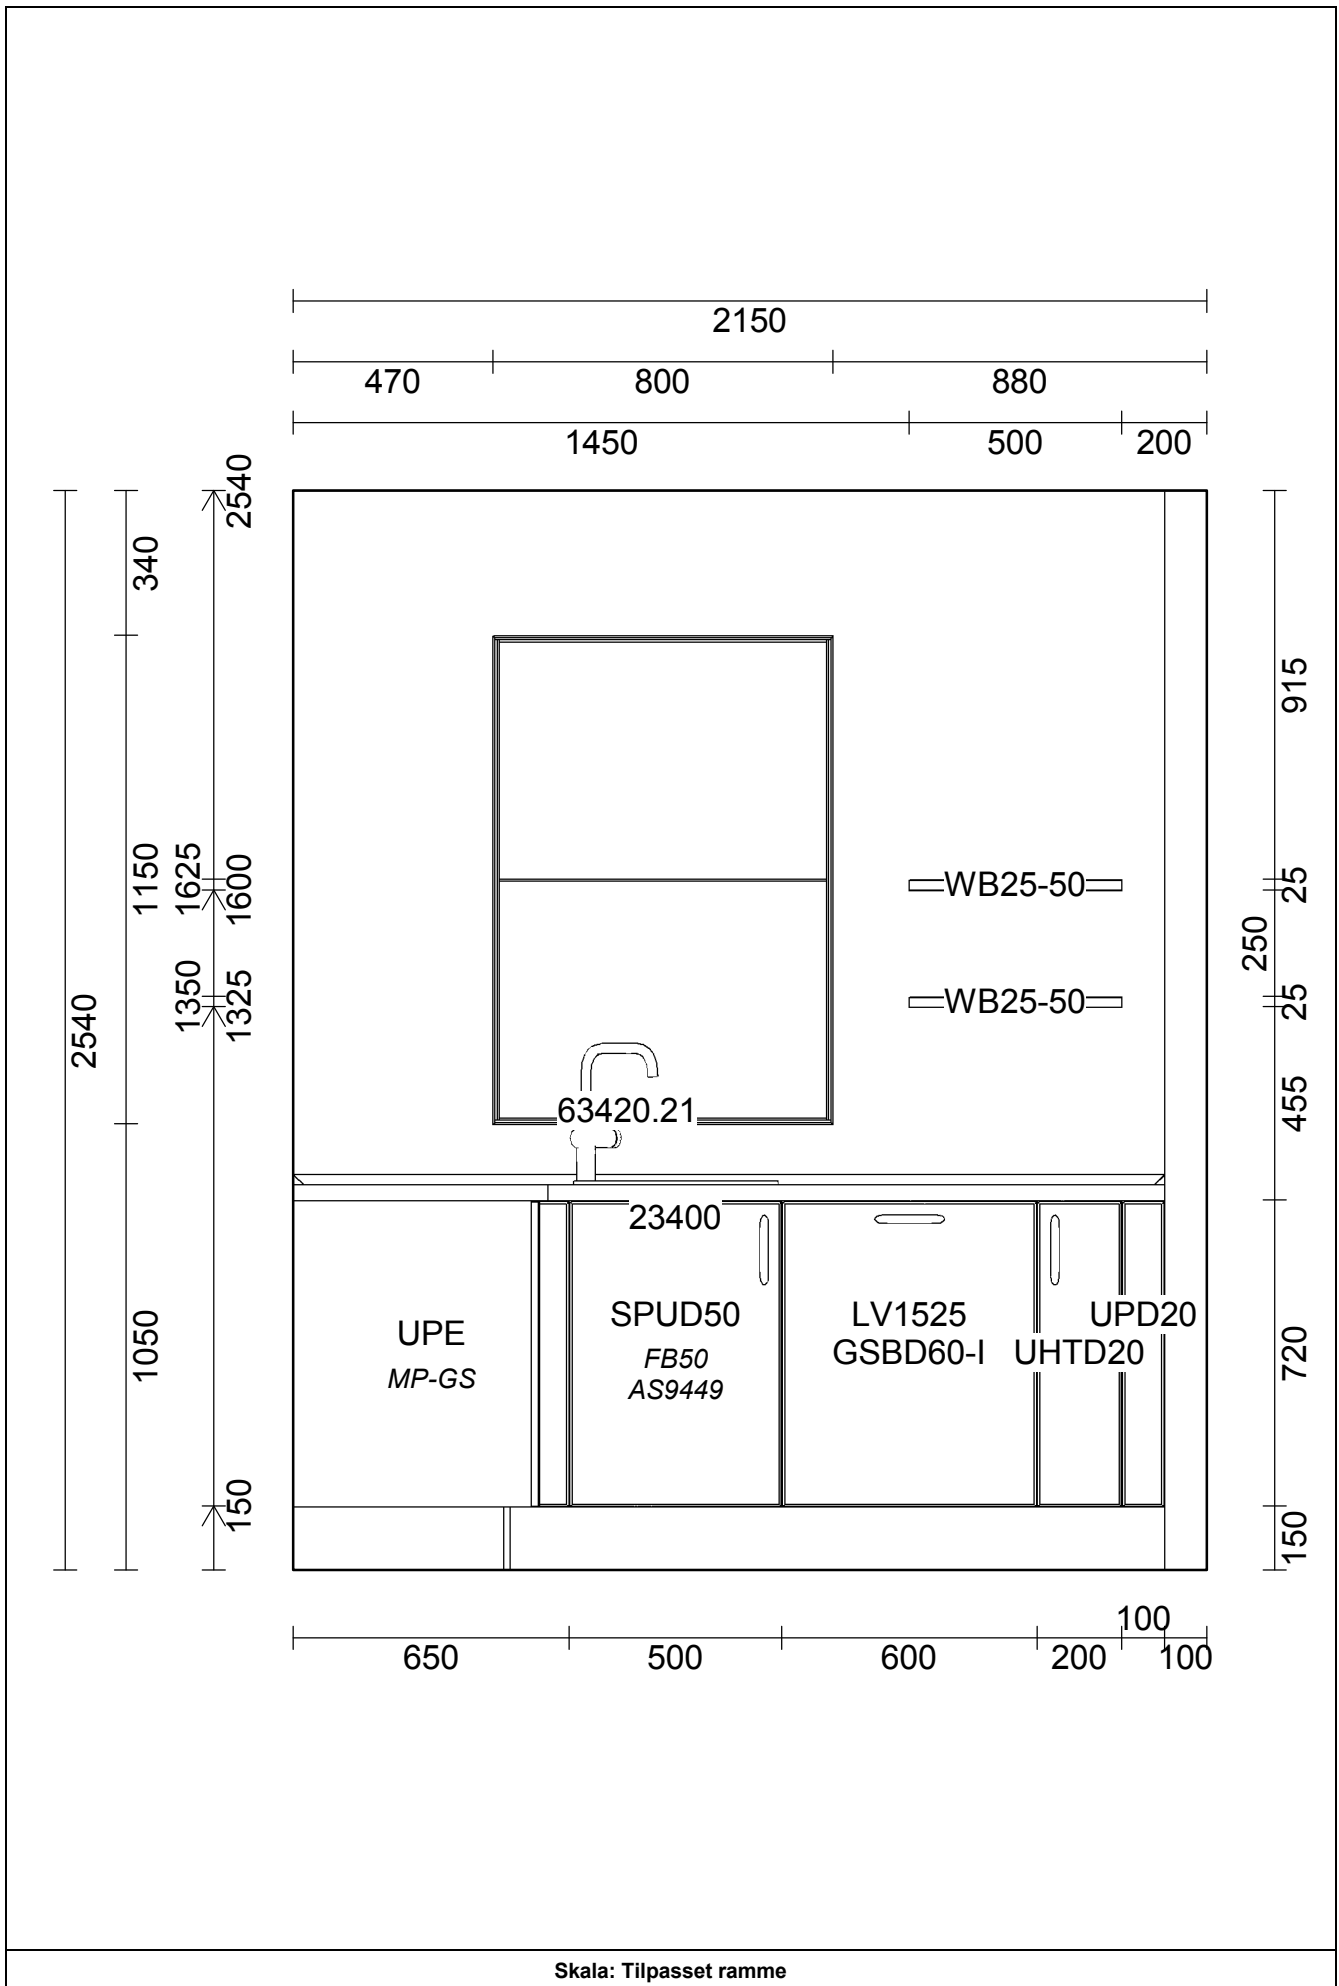

OBS: Udskriften er kun retningsgivende. Dybdemål er ekskl. skabslåger.

OBS: Udskriften er kun retningsgivende. Dybdemål er ekskl. skabslåger.

Skala: Tilpasset ramme

OBS: Udskriften er kun retningsgivende. Dybdemål er ekskl. skabslåger.

Skala: Tilpasset ramme

OBS: Udskriften er kun retningsgivende. Dybdemål er ekskl. skabslåger.