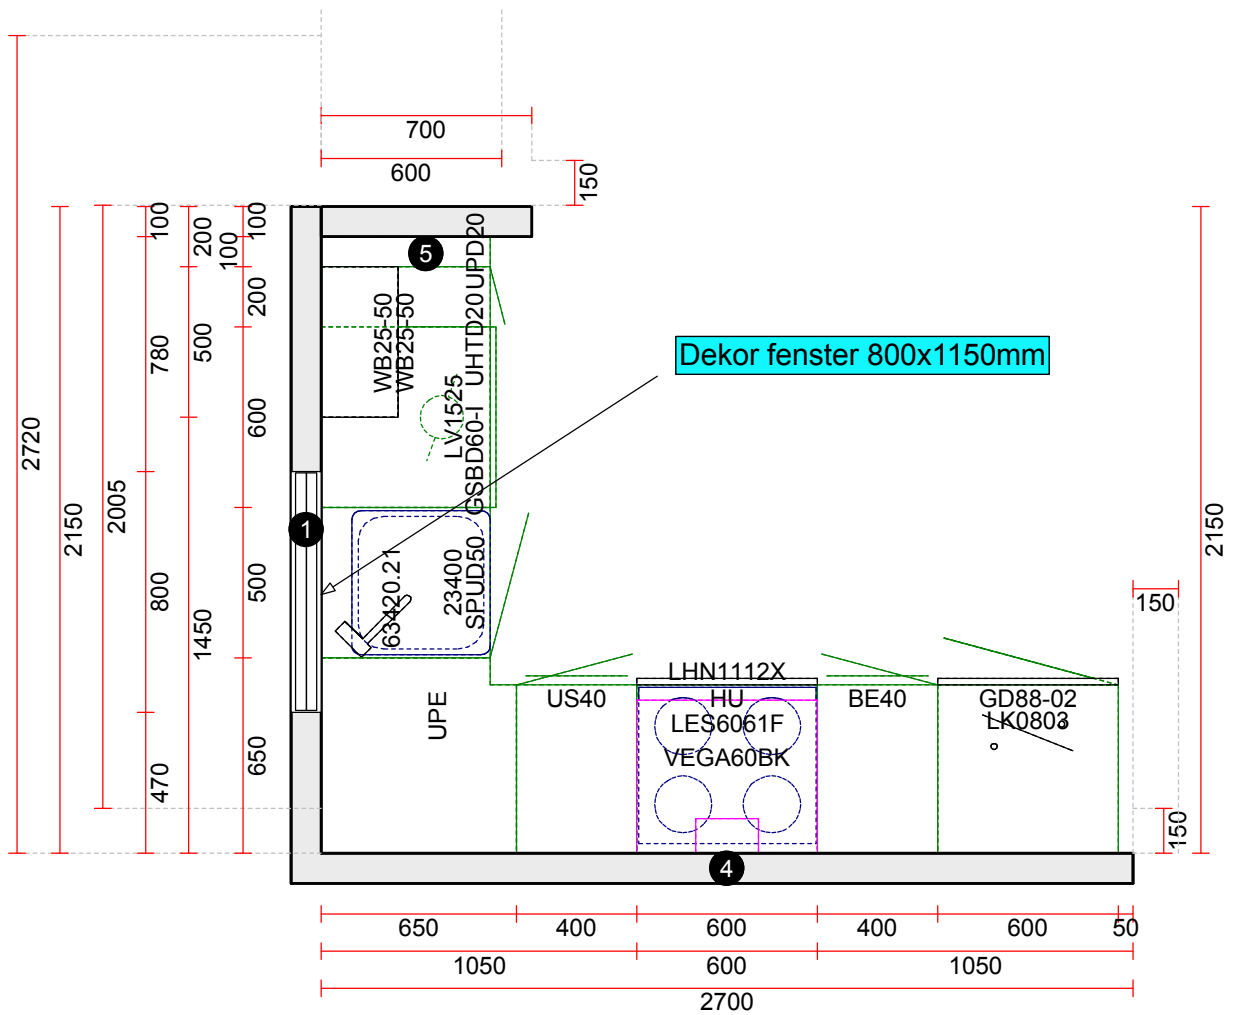

OBS: Udskriften er kun retningsgivende. Dybdemål er ekskl. skabslåger.

OBS: Udskriften er kun retningsgivende. Dybdemål er ekskl. skabslåger.

Skala: Tilpasset ramme

OBS: Udskriften er kun retningsgivende. Dybdemål er ekskl. skabslåger.

Skala: Tilpasset ramme

OBS: Udskriften er kun retningsgivende. Dybdemål er ekskl. skabslåger.