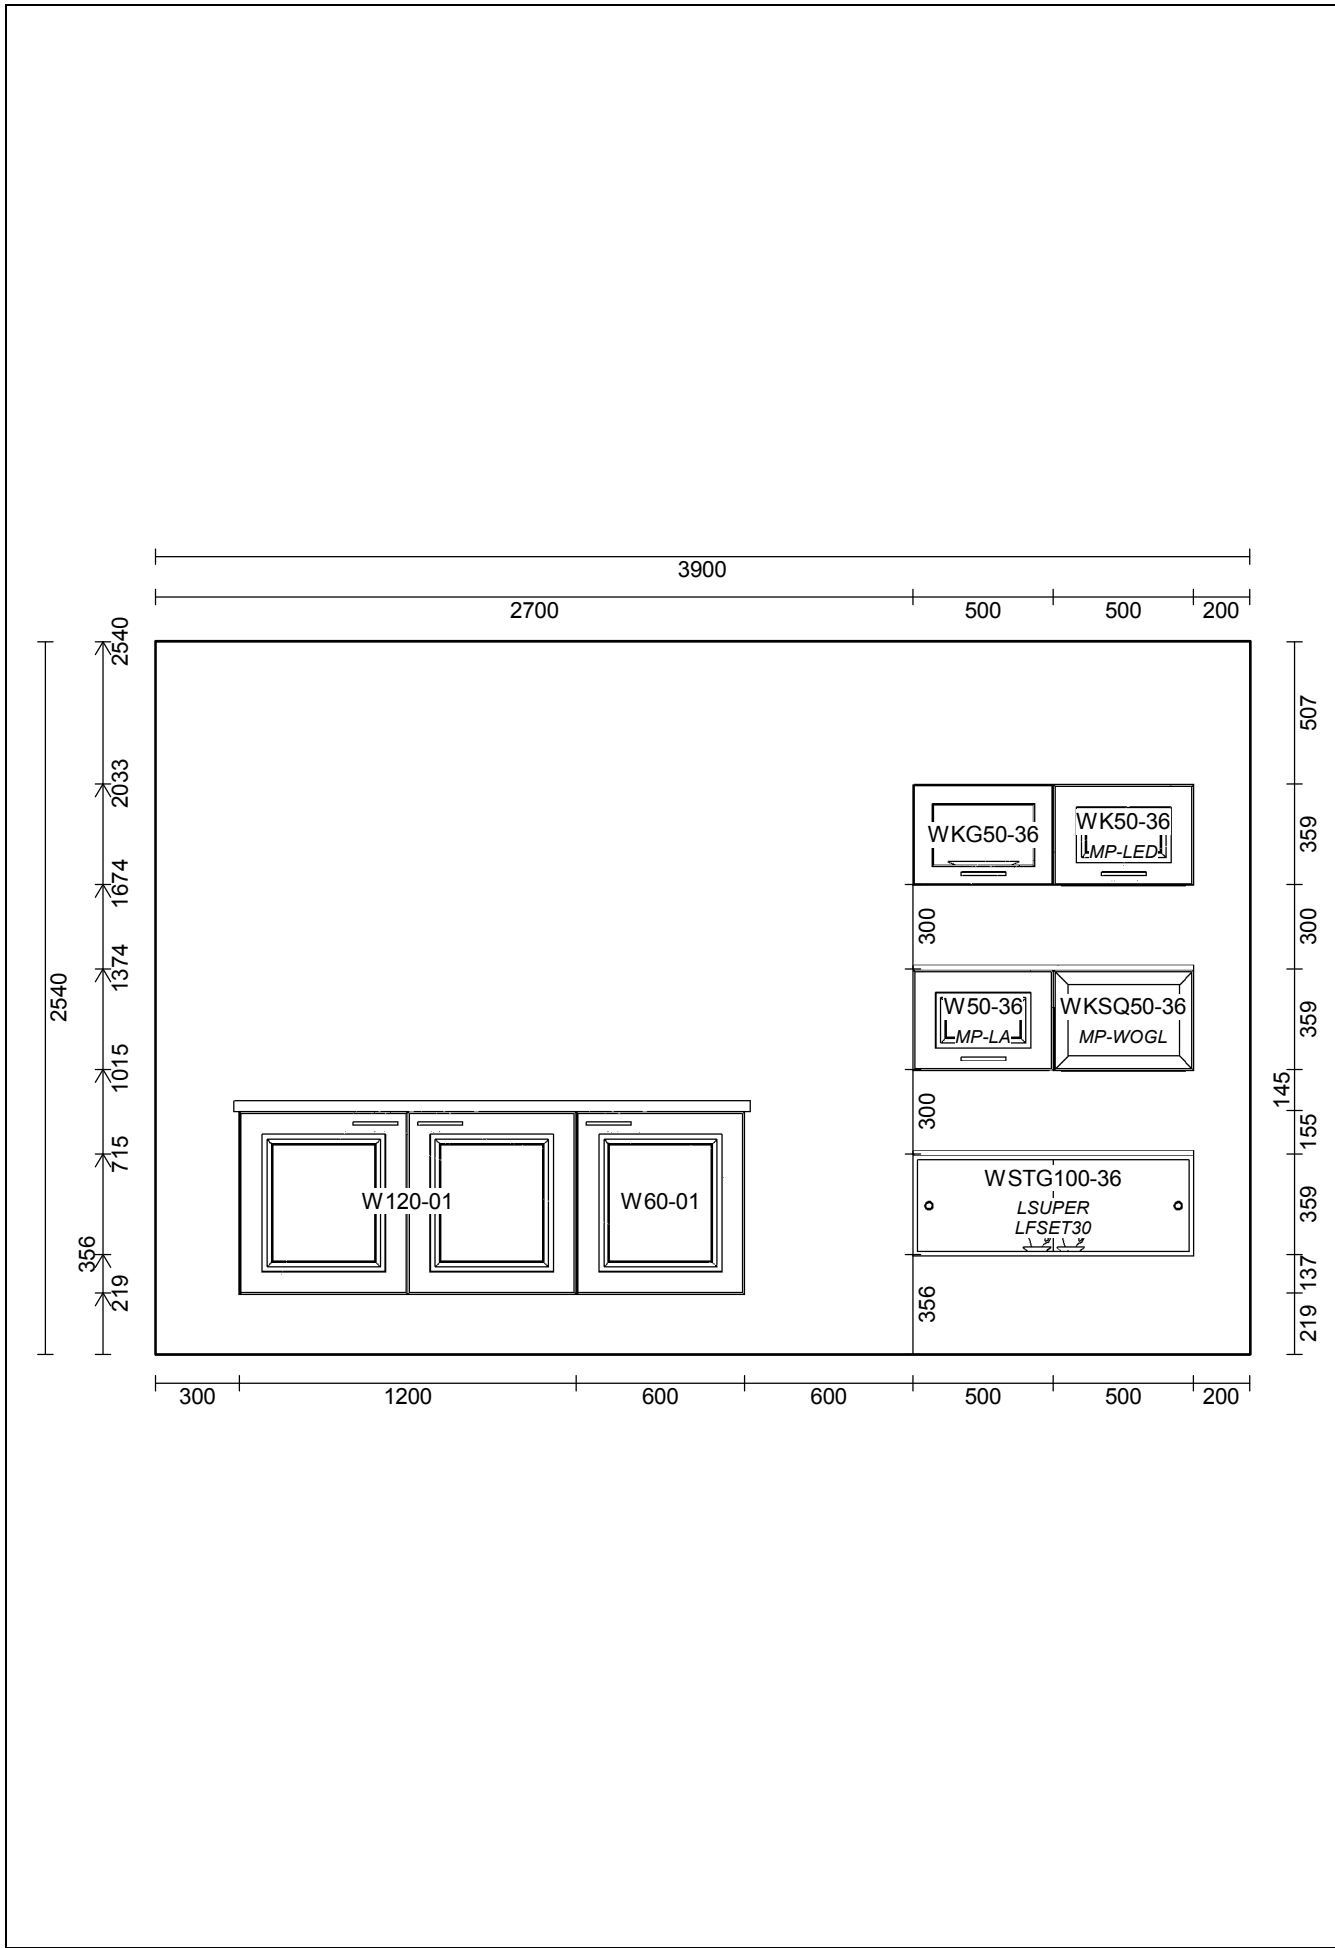

**OBS:** Udskriften er kun retningsgivende. Dybdemål er ekskl. skabslåger.

Skala: Tilpasset ramme

OBS: Udskriften er kun retningsgivende. Dybdemål er ekskl. skabslåger.