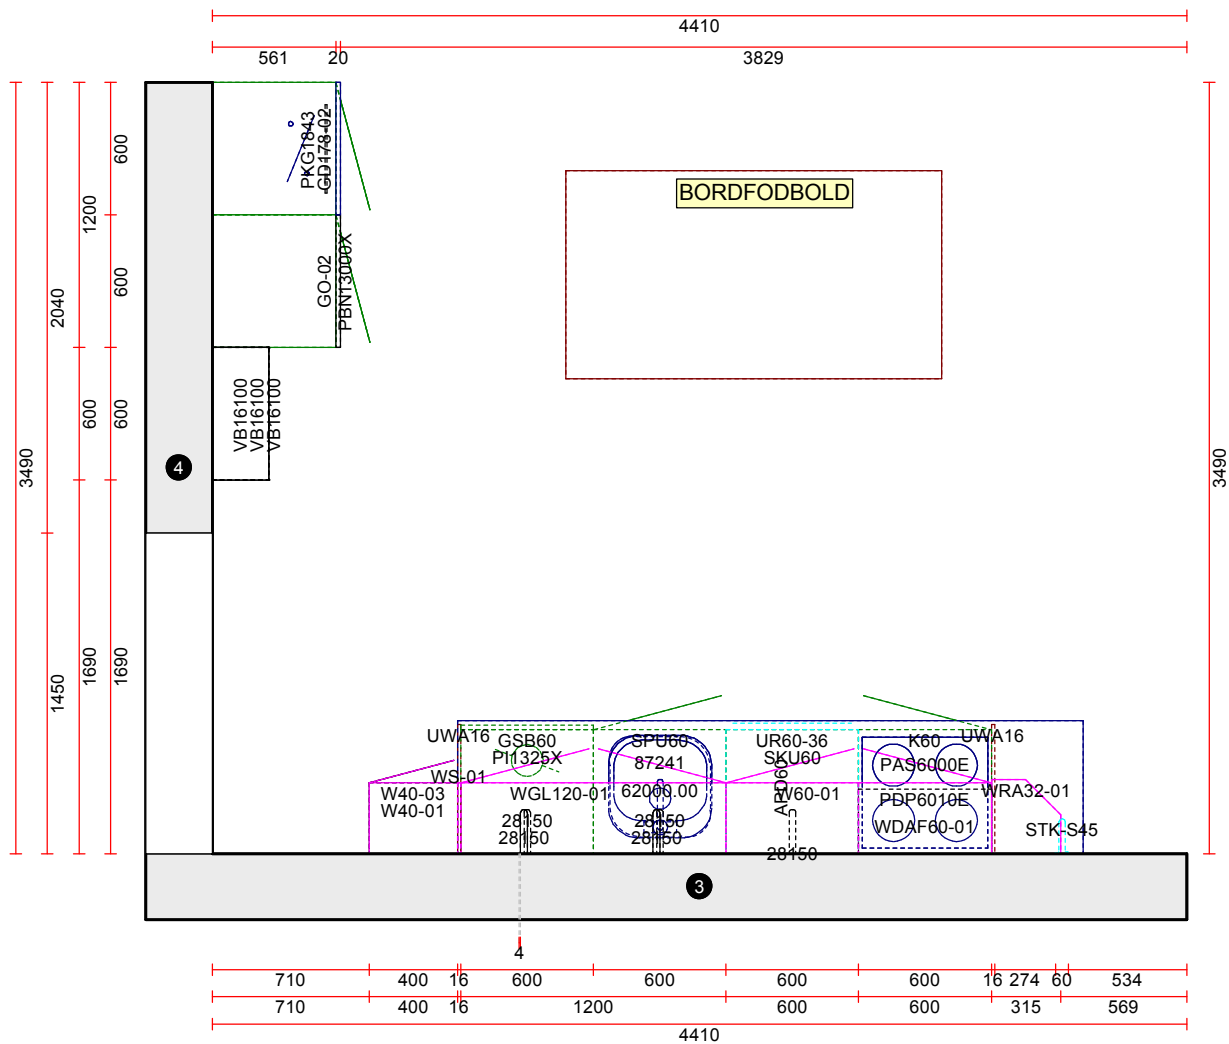

OBS: Udskriften er kun retningsgivende. Dybdemål er ekskl. skabslåger.

OBS: Udskriften er kun retningsgivende. Dybdemål er ekskl. skabslåger.

Skala: Tilpasset ramme

OBS: Udskriften er kun retningsgivende. Dybdemål er ekskl. skabslåger.

Skala: Tilpasset ramme

OBS: Udskriften er kun retningsgivende. Dybdemål er ekskl. skabslåger.