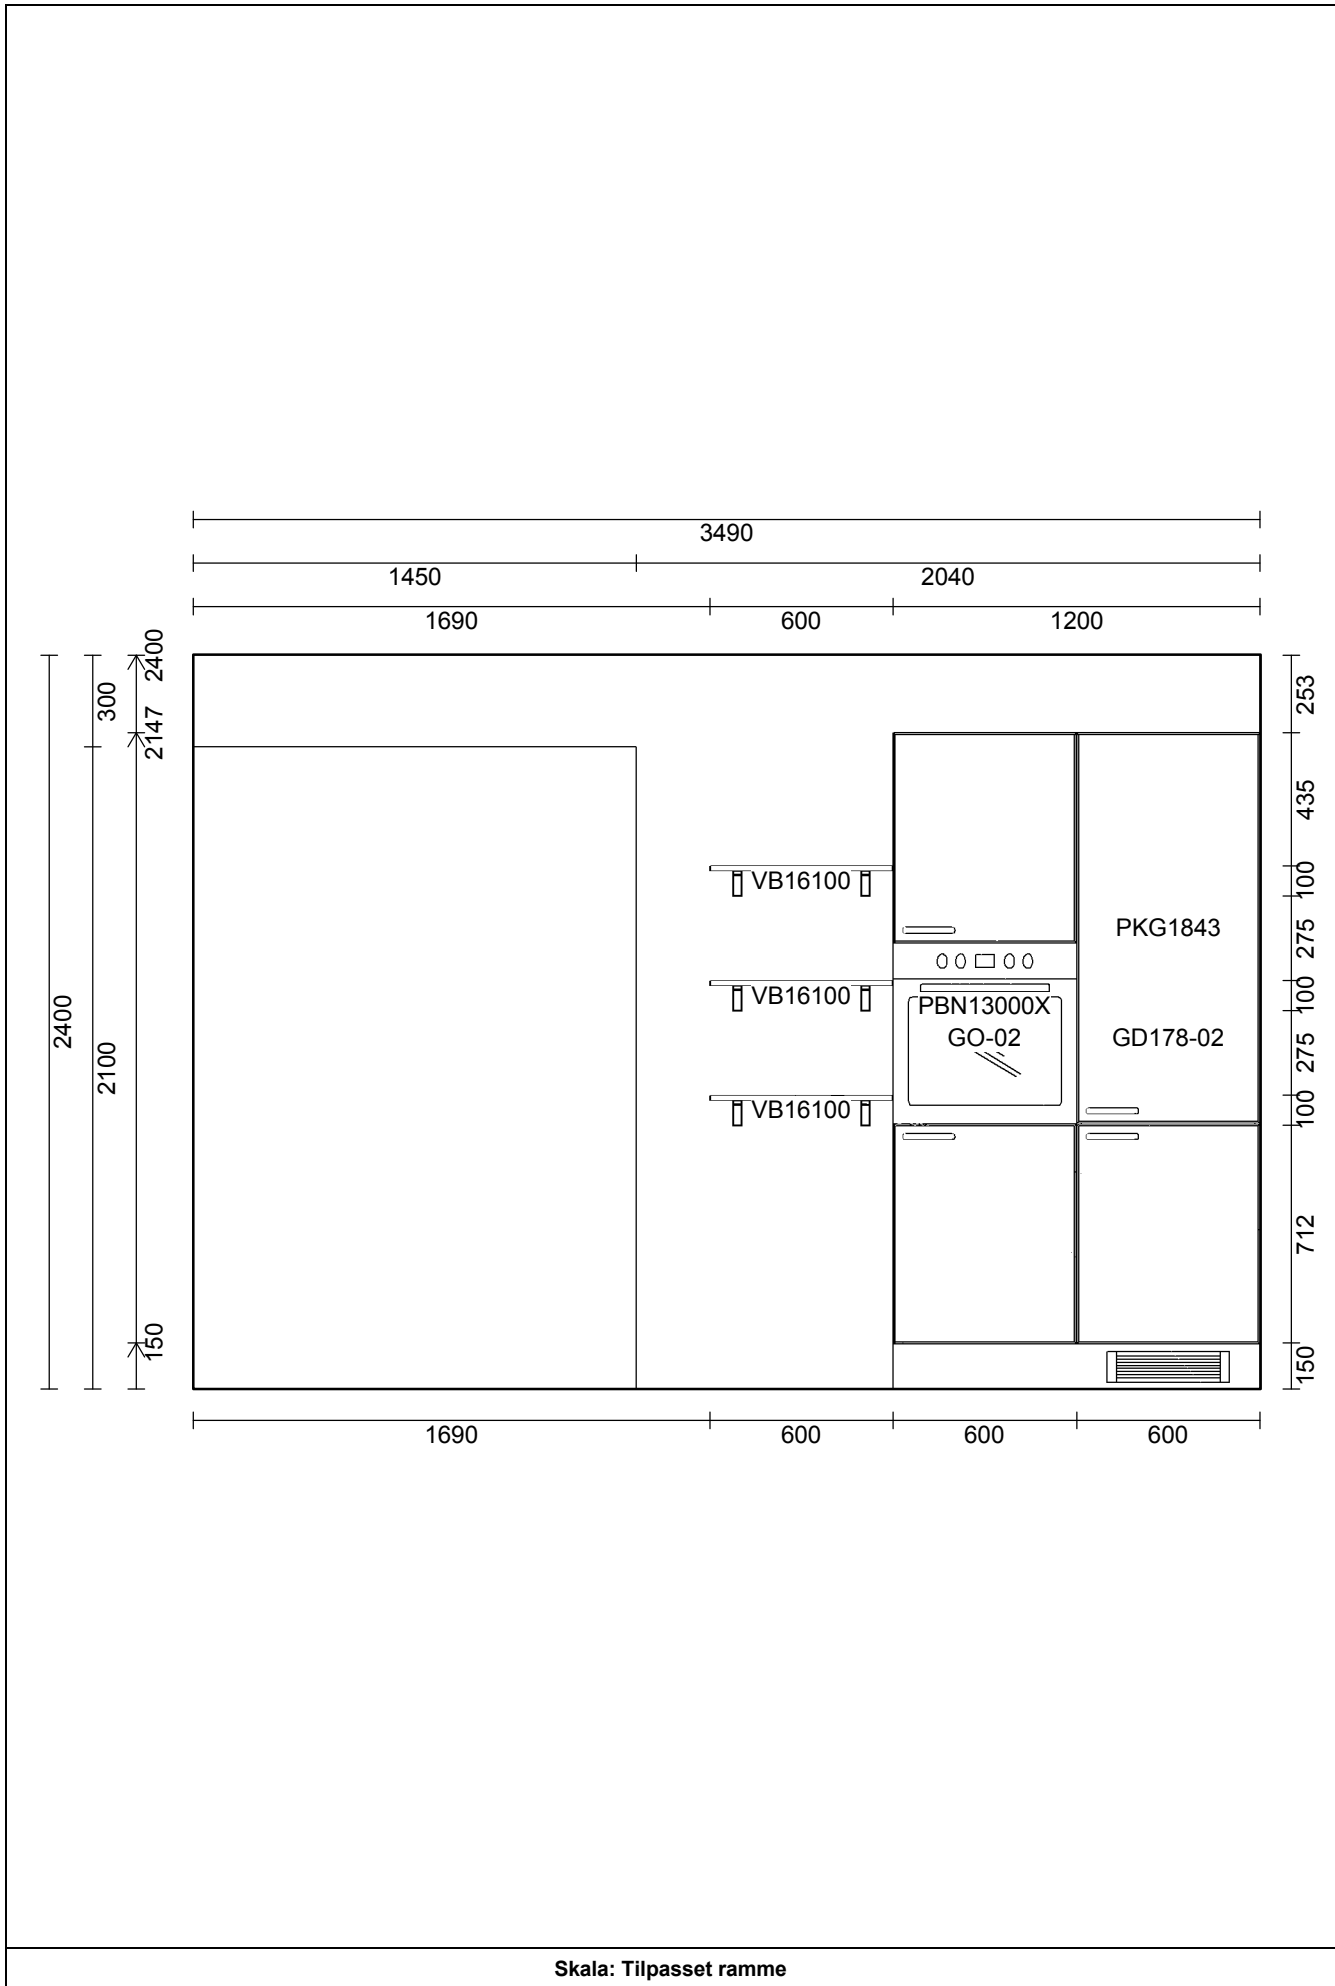

OBS: Udskriften er kun retningsgivende. Dybdemål er ekskl. skabslåger.

OBS: Udskriften er kun retningsgivende. Dybdemål er ekskl. skabslåger.

Skala: Tilpasset ramme

OBS: Udskriften er kun retningsgivende. Dybdemål er ekskl. skabslåger.

Skala: Tilpasset ramme

OBS: Udskriften er kun retningsgivende. Dybdemål er ekskl. skabslåger.