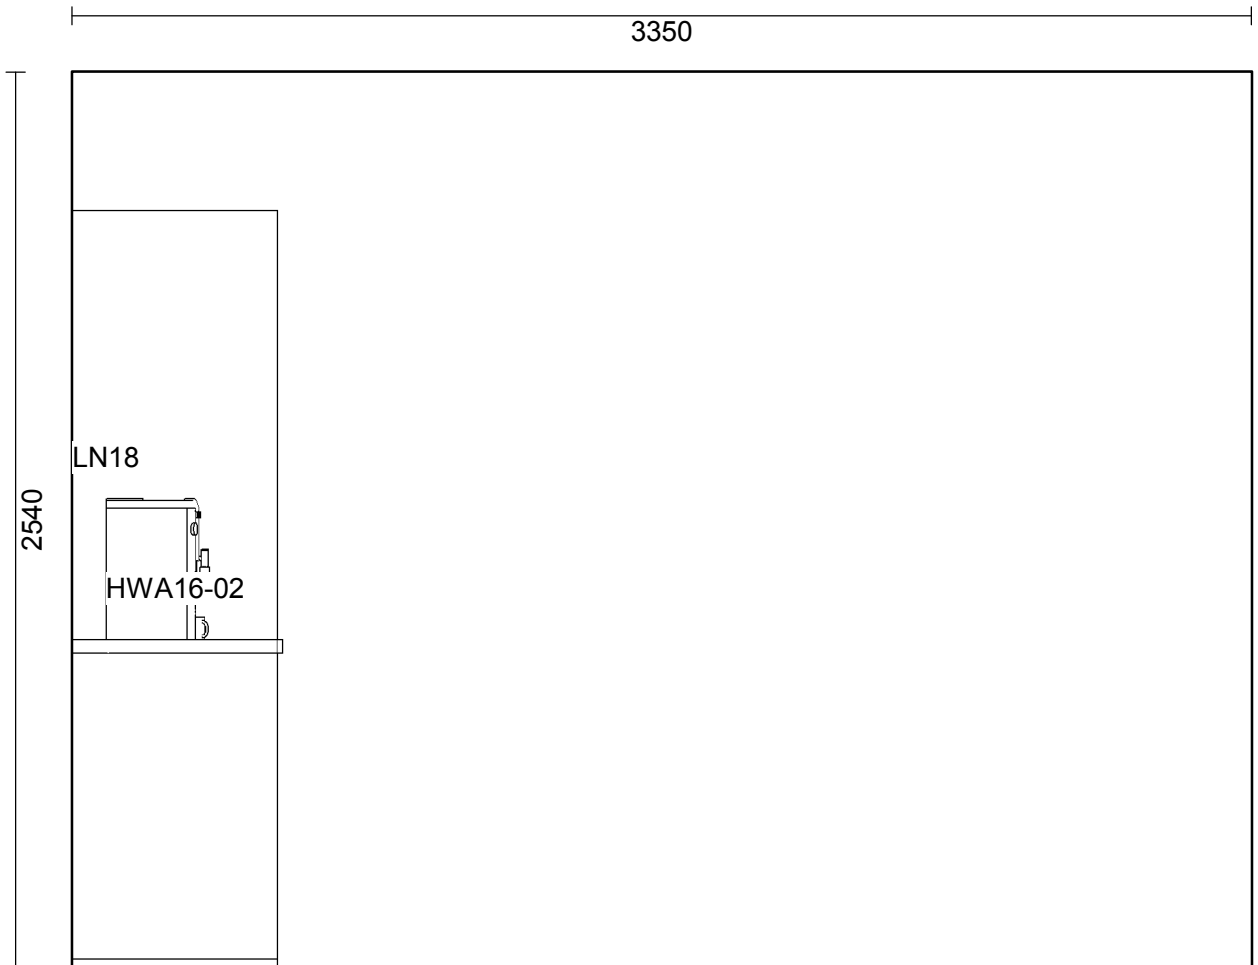

OBS: Udskriften er kun retningsgivende. Dybdemål er ekskl. skabslåger.

OBS: Udskriften er kun retningsgivende. Dybdemål er ekskl. skabslåger.

Skala: Tilpasset ramme

OBS: Udskriften er kun retningsgivende. Dybdemål er ekskl. skabslåger.

Skala: Tilpasset ramme

OBS: Udskriften er kun retningsgivende. Dybdemål er ekskl. skabslåger.