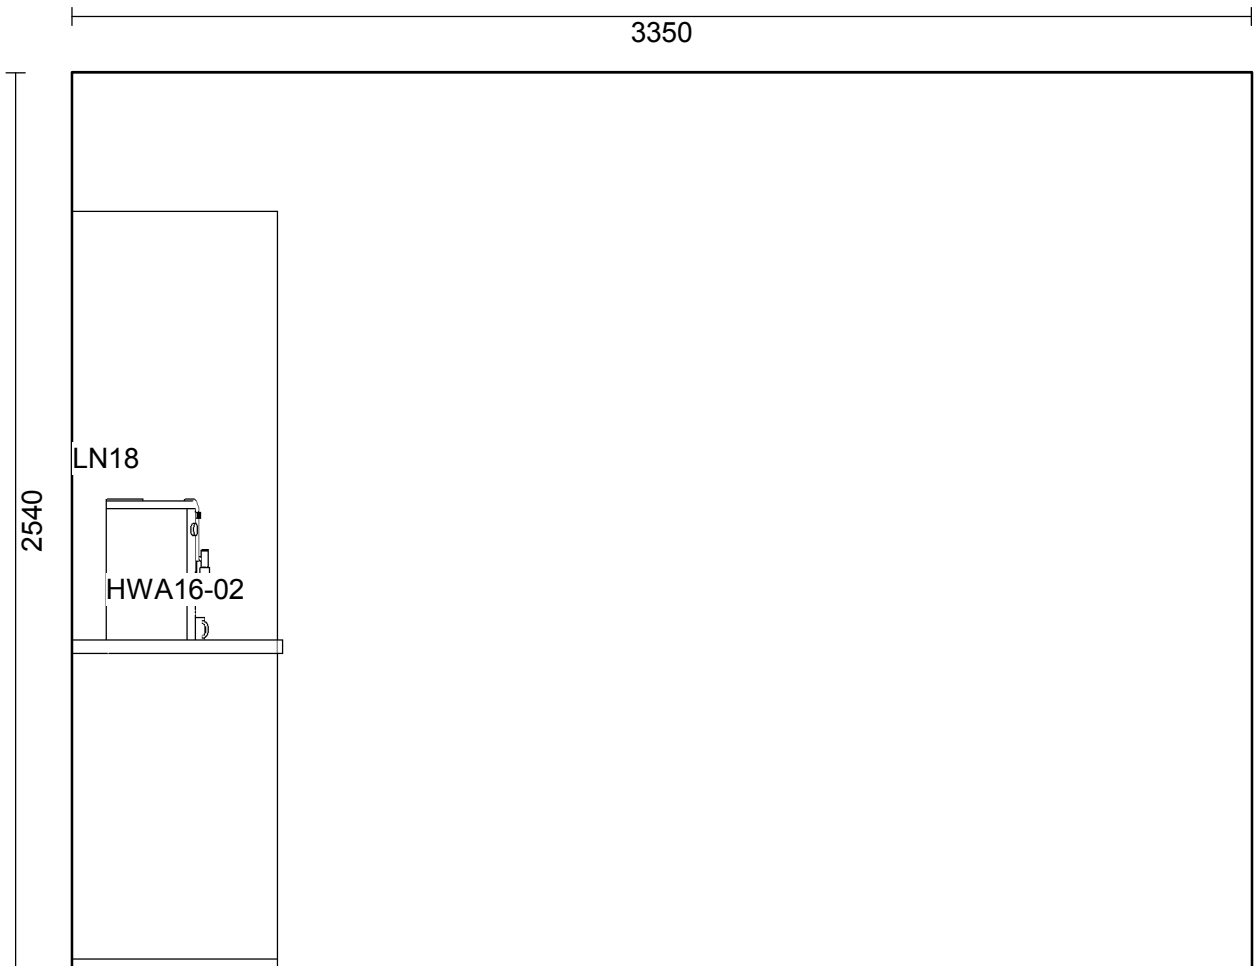

OBS: Udskriften er kun retningsgivende. Dybdemål er ekskl. skabslåger.

OBS: Udskriften er kun retningsgivende. Dybdemål er ekskl. skabslåger.

Skala: Tilpasset ramme

OBS: Udskriften er kun retningsgivende. Dybdemål er ekskl. skabslåger.

Skala: Tilpasset ramme

OBS: Udskriften er kun retningsgivende. Dybdemål er ekskl. skabslåger.