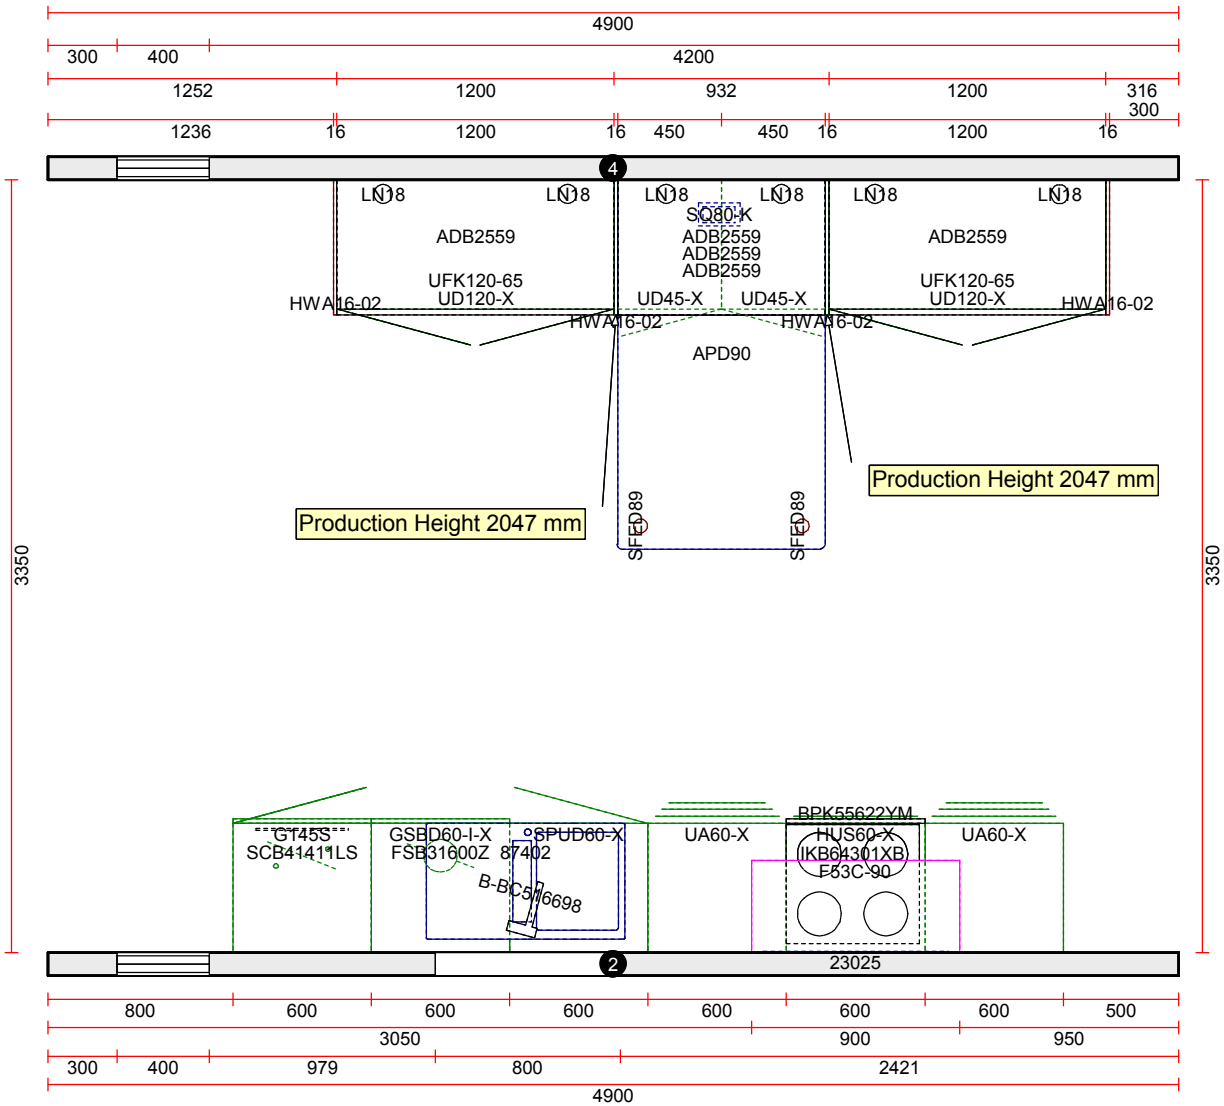

OBS: Udskriften er kun retningsgivende. Dybdemål er ekskl. skabslåger.

OBS: Udskriften er kun retningsgivende. Dybdemål er ekskl. skabslåger.

Skala: Tilpasset ramme

OBS: Udskriften er kun retningsgivende. Dybdemål er ekskl. skabslåger.

Skala: Tilpasset ramme

OBS: Udskriften er kun retningsgivende. Dybdemål er ekskl. skabslåger.