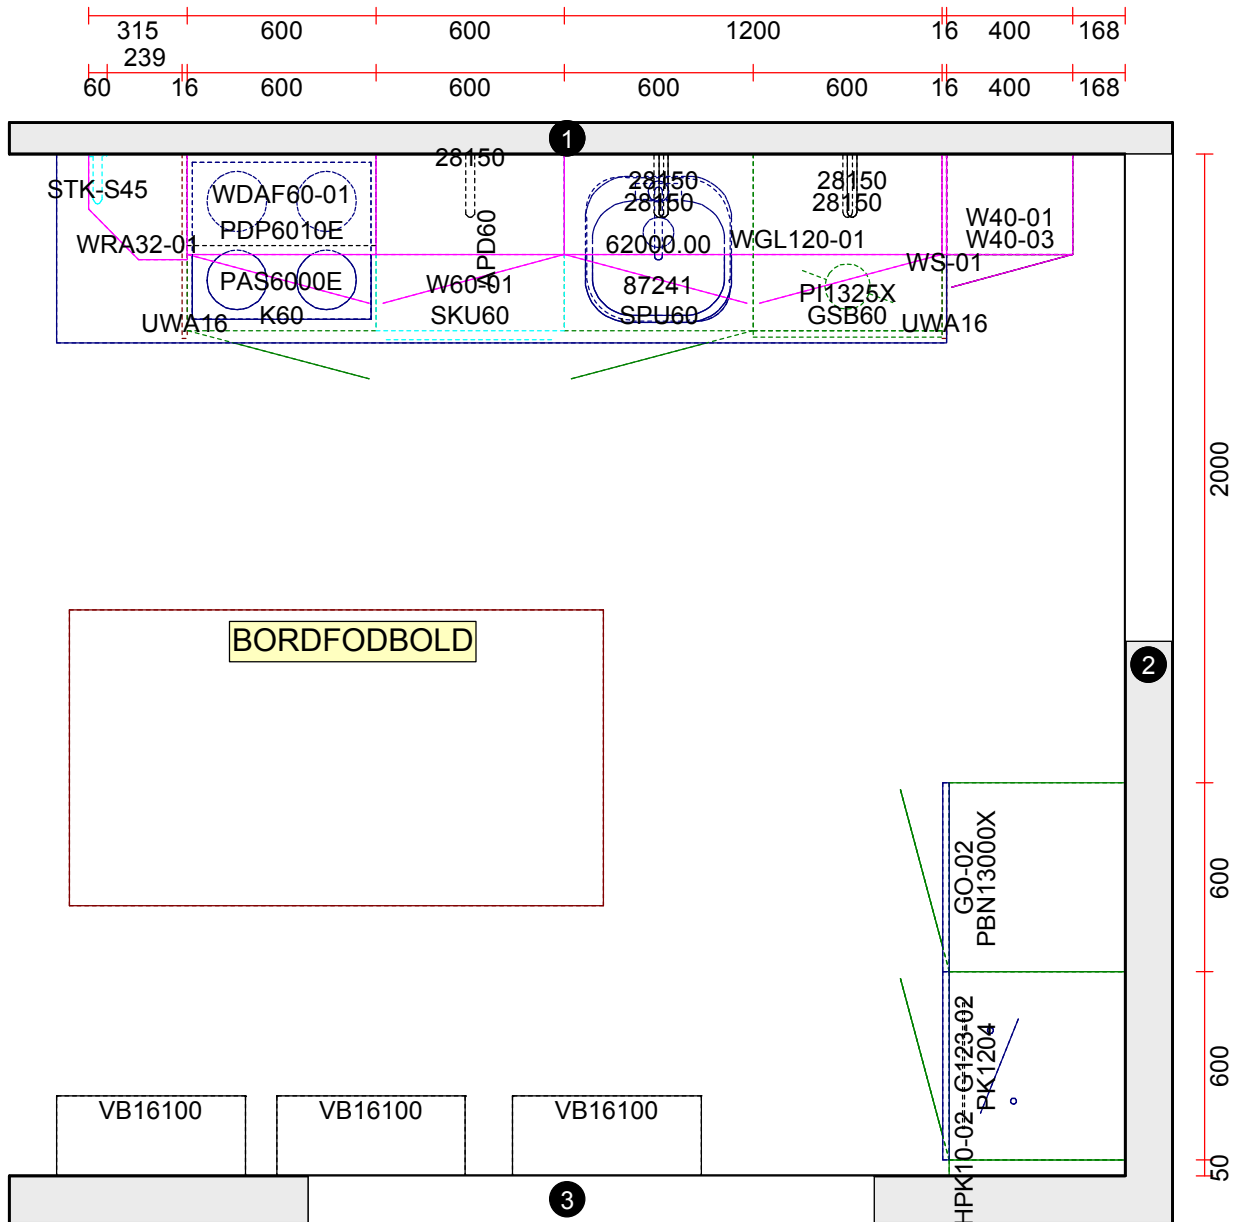

OBS: Udskriften er kun retningsgivende. Dybdemål er ekskl. skabslåger.

OBS: Udskriften er kun retningsgivende. Dybdemål er ekskl. skabslåger.

Skala: Tilpasset ramme

OBS: Udskriften er kun retningsgivende. Dybdemål er ekskl. skabslåger.

Skala: Tilpasset ramme

OBS: Udskriften er kun retningsgivende. Dybdemål er ekskl. skabslåger.