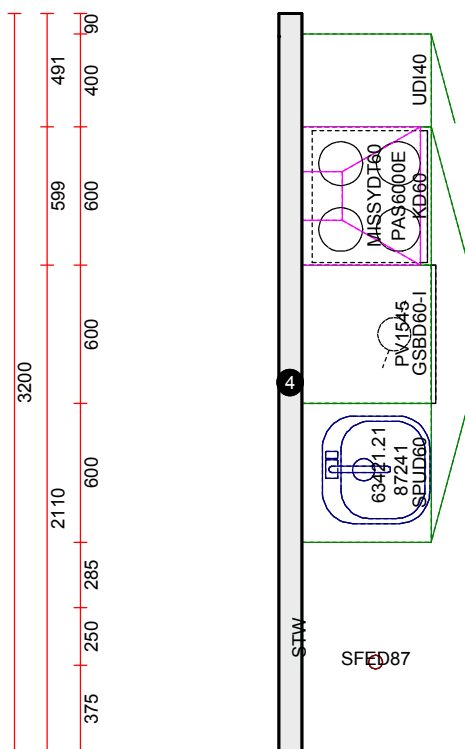

**OBS:** Udskriften er kun retningsgivende. Dybdemål er ekskl. skabslåger.

**OBS:** Udskriften er kun retningsgivende. Dybdemål er ekskl. skabslåger.

Skala: Tilpasset ramme

OBS: Udskriften er kun retningsgivende. Dybdemål er ekskl. skabslåger.