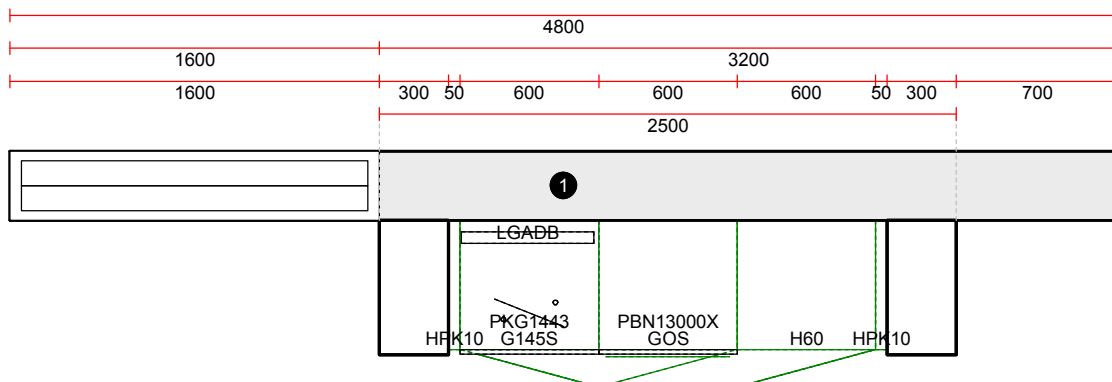

**OBS:** Udskriften er kun retningsgivende. Dybdemål er ekskl. skabslåger.

**OBS:** Udskriften er kun retningsgivende. Dybdemål er ekskl. skabslåger.

Skala: Tilpasset ramme

OBS: Udskriften er kun retningsgivende. Dybdemål er ekskl. skabslåger.