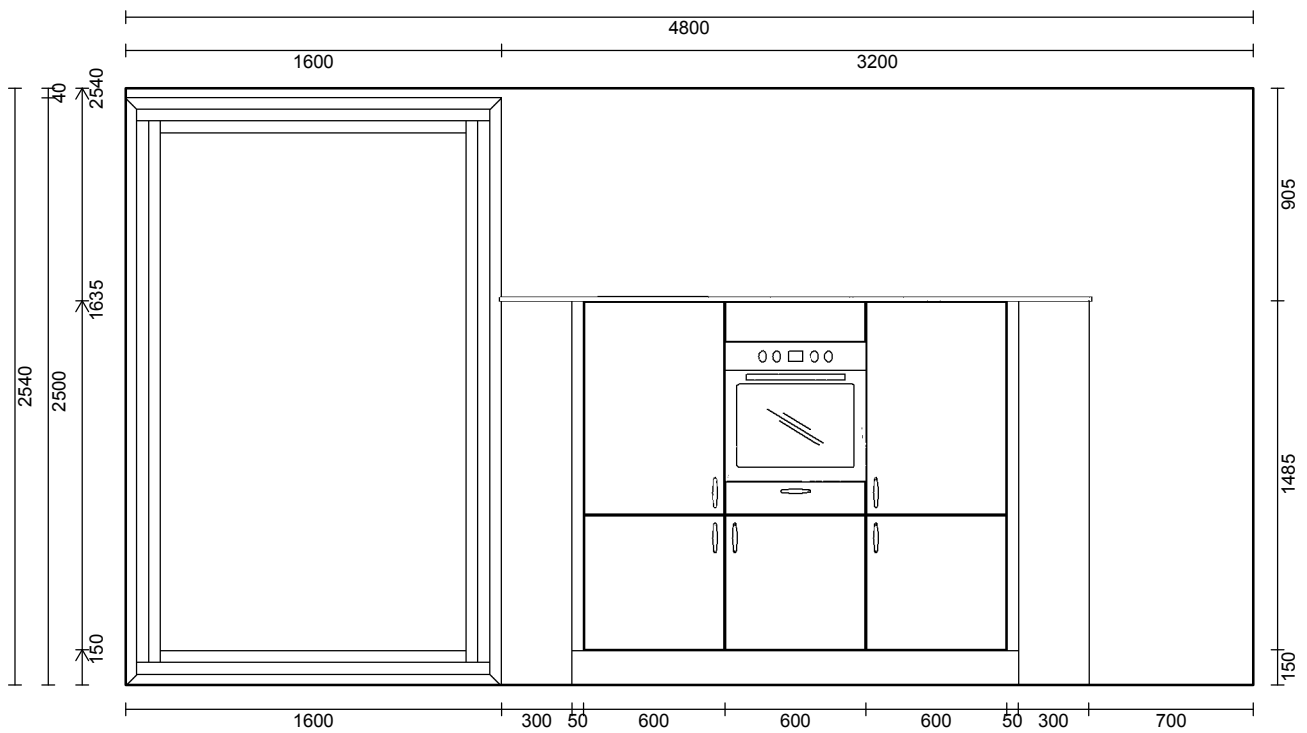

**OBS:** Udskriften er kun retningsgivende. Dybdemål er ekskl. skabslåger.

**OBS:** Udskriften er kun retningsgivende. Dybdemål er ekskl. skabslåger.

Skala: Tilpasset ramme

OBS: Udskriften er kun retningsgivende. Dybdemål er ekskl. skabslåger.