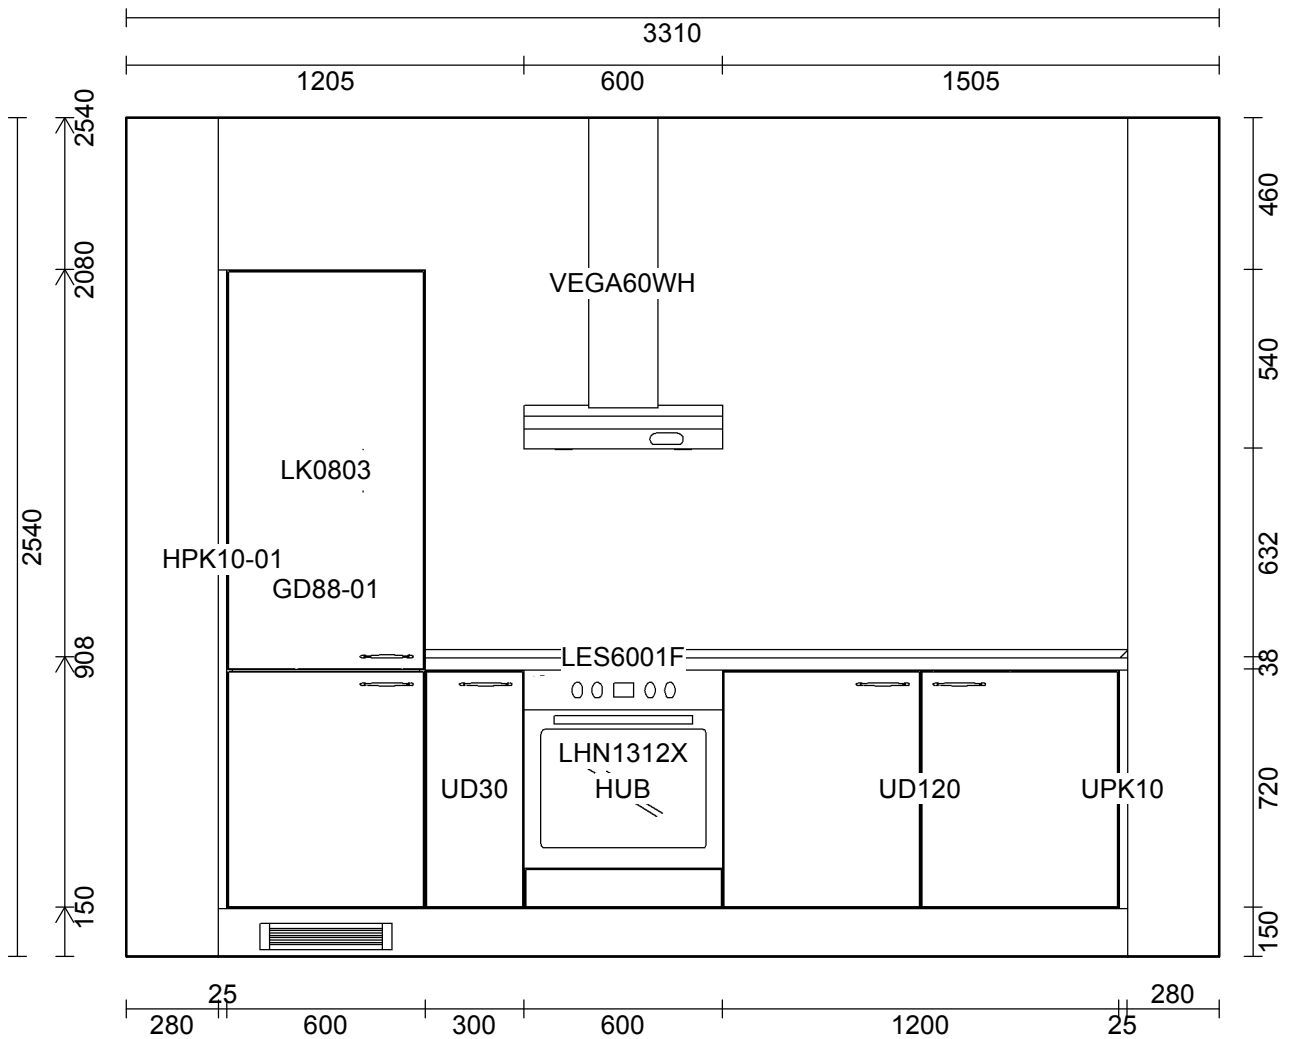

OBS: Udskriften er kun retningsgivende. Dybdemål er ekskl. skabslåger.

OBS: Udskriften er kun retningsgivende. Dybdemål er ekskl. skabslåger.

Skala: Tilpasset ramme

OBS: Udskriften er kun retningsgivende. Dybdemål er ekskl. skabslåger.

Skala: Tilpasset ramme

OBS: Udskriften er kun retningsgivende. Dybdemål er ekskl. skabslåger.