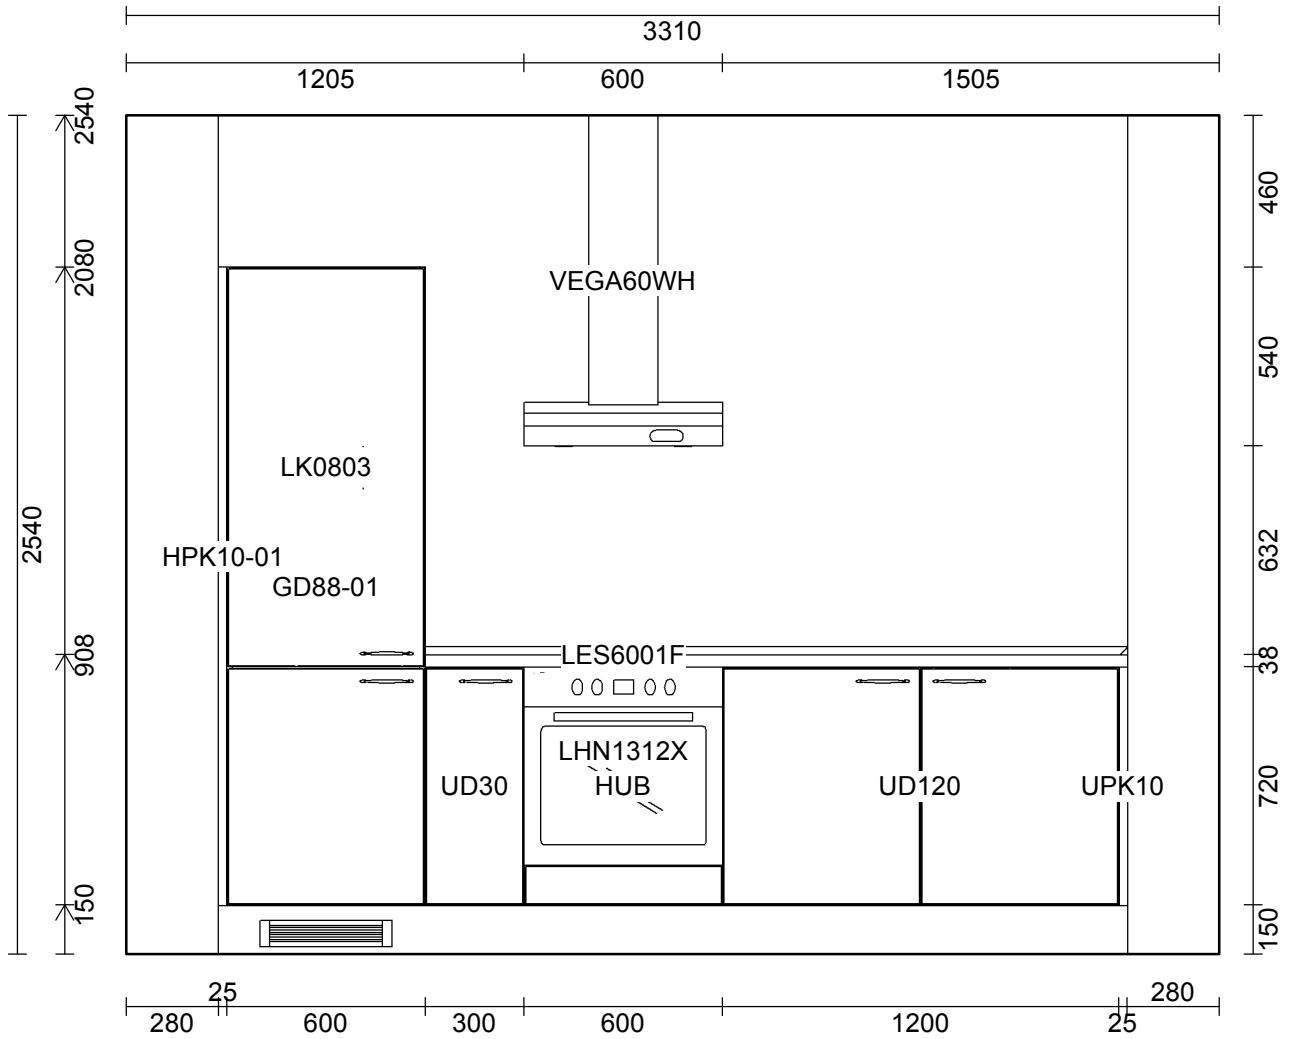

OBS: Udskriften er kun retningsgivende. Dybdemål er ekskl. skabslåger.

OBS: Udskriften er kun retningsgivende. Dybdemål er ekskl. skabslåger.

Skala: Tilpasset ramme

OBS: Udskriften er kun retningsgivende. Dybdemål er ekskl. skabslåger.

Skala: Tilpasset ramme

OBS: Udskriften er kun retningsgivende. Dybdemål er ekskl. skabslåger.