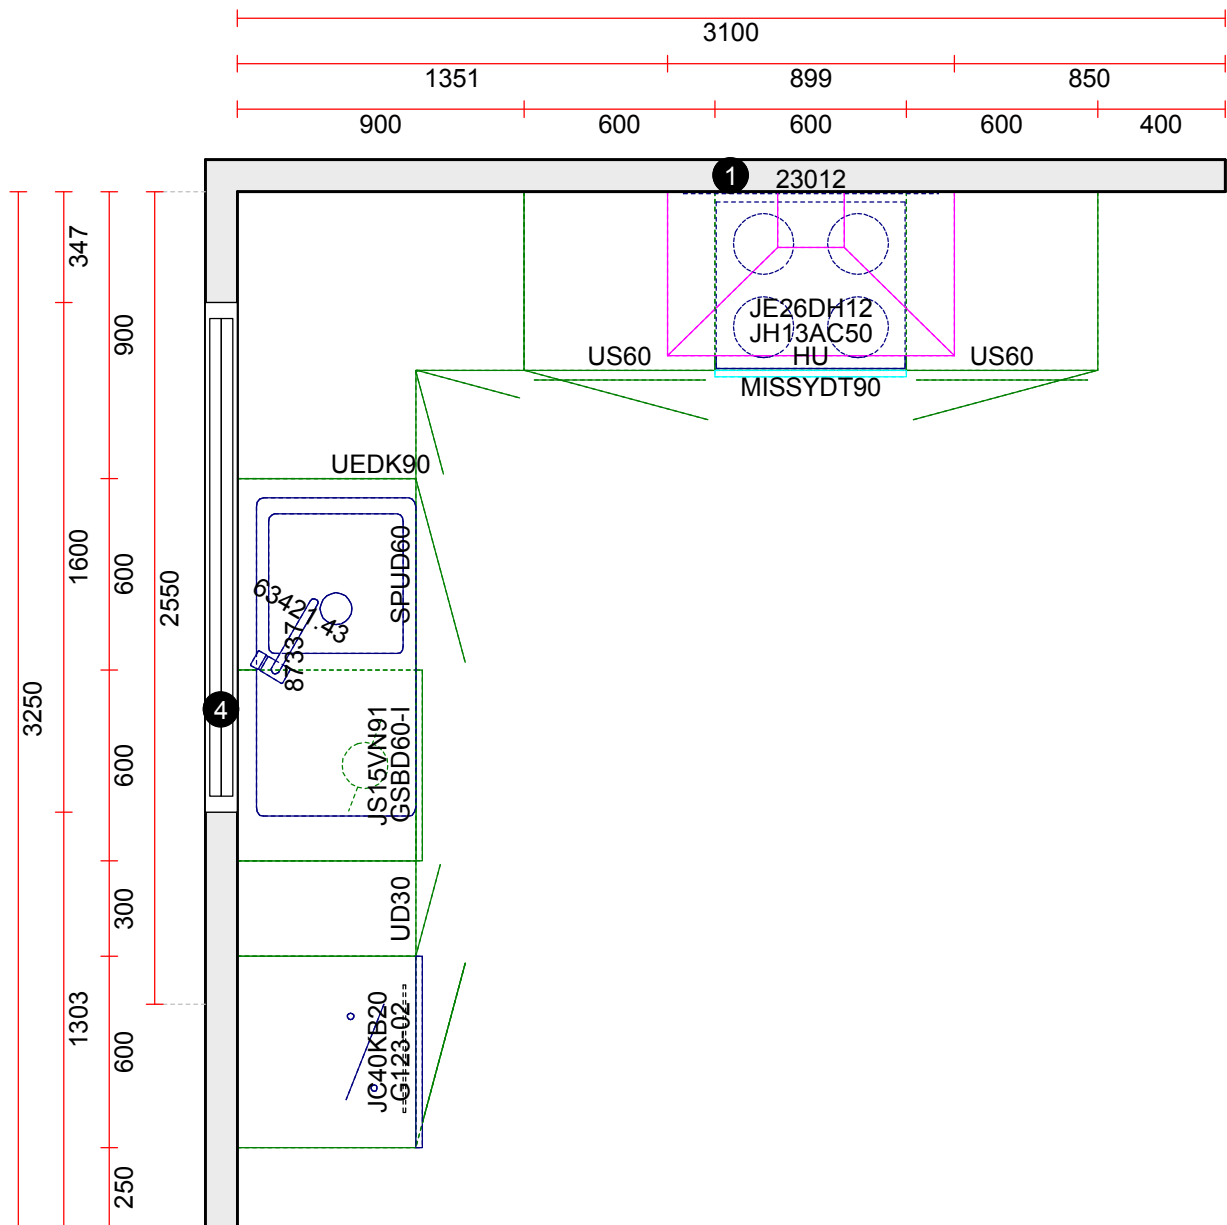

OBS: Udskriften er kun retningsgivende. Dybdemål er ekskl. skabslåger.

OBS: Udskriften er kun retningsgivende. Dybdemål er ekskl. skabslåger.

Skala: Tilpasset ramme

OBS: Udskriften er kun retningsgivende. Dybdemål er ekskl. skabslåger.