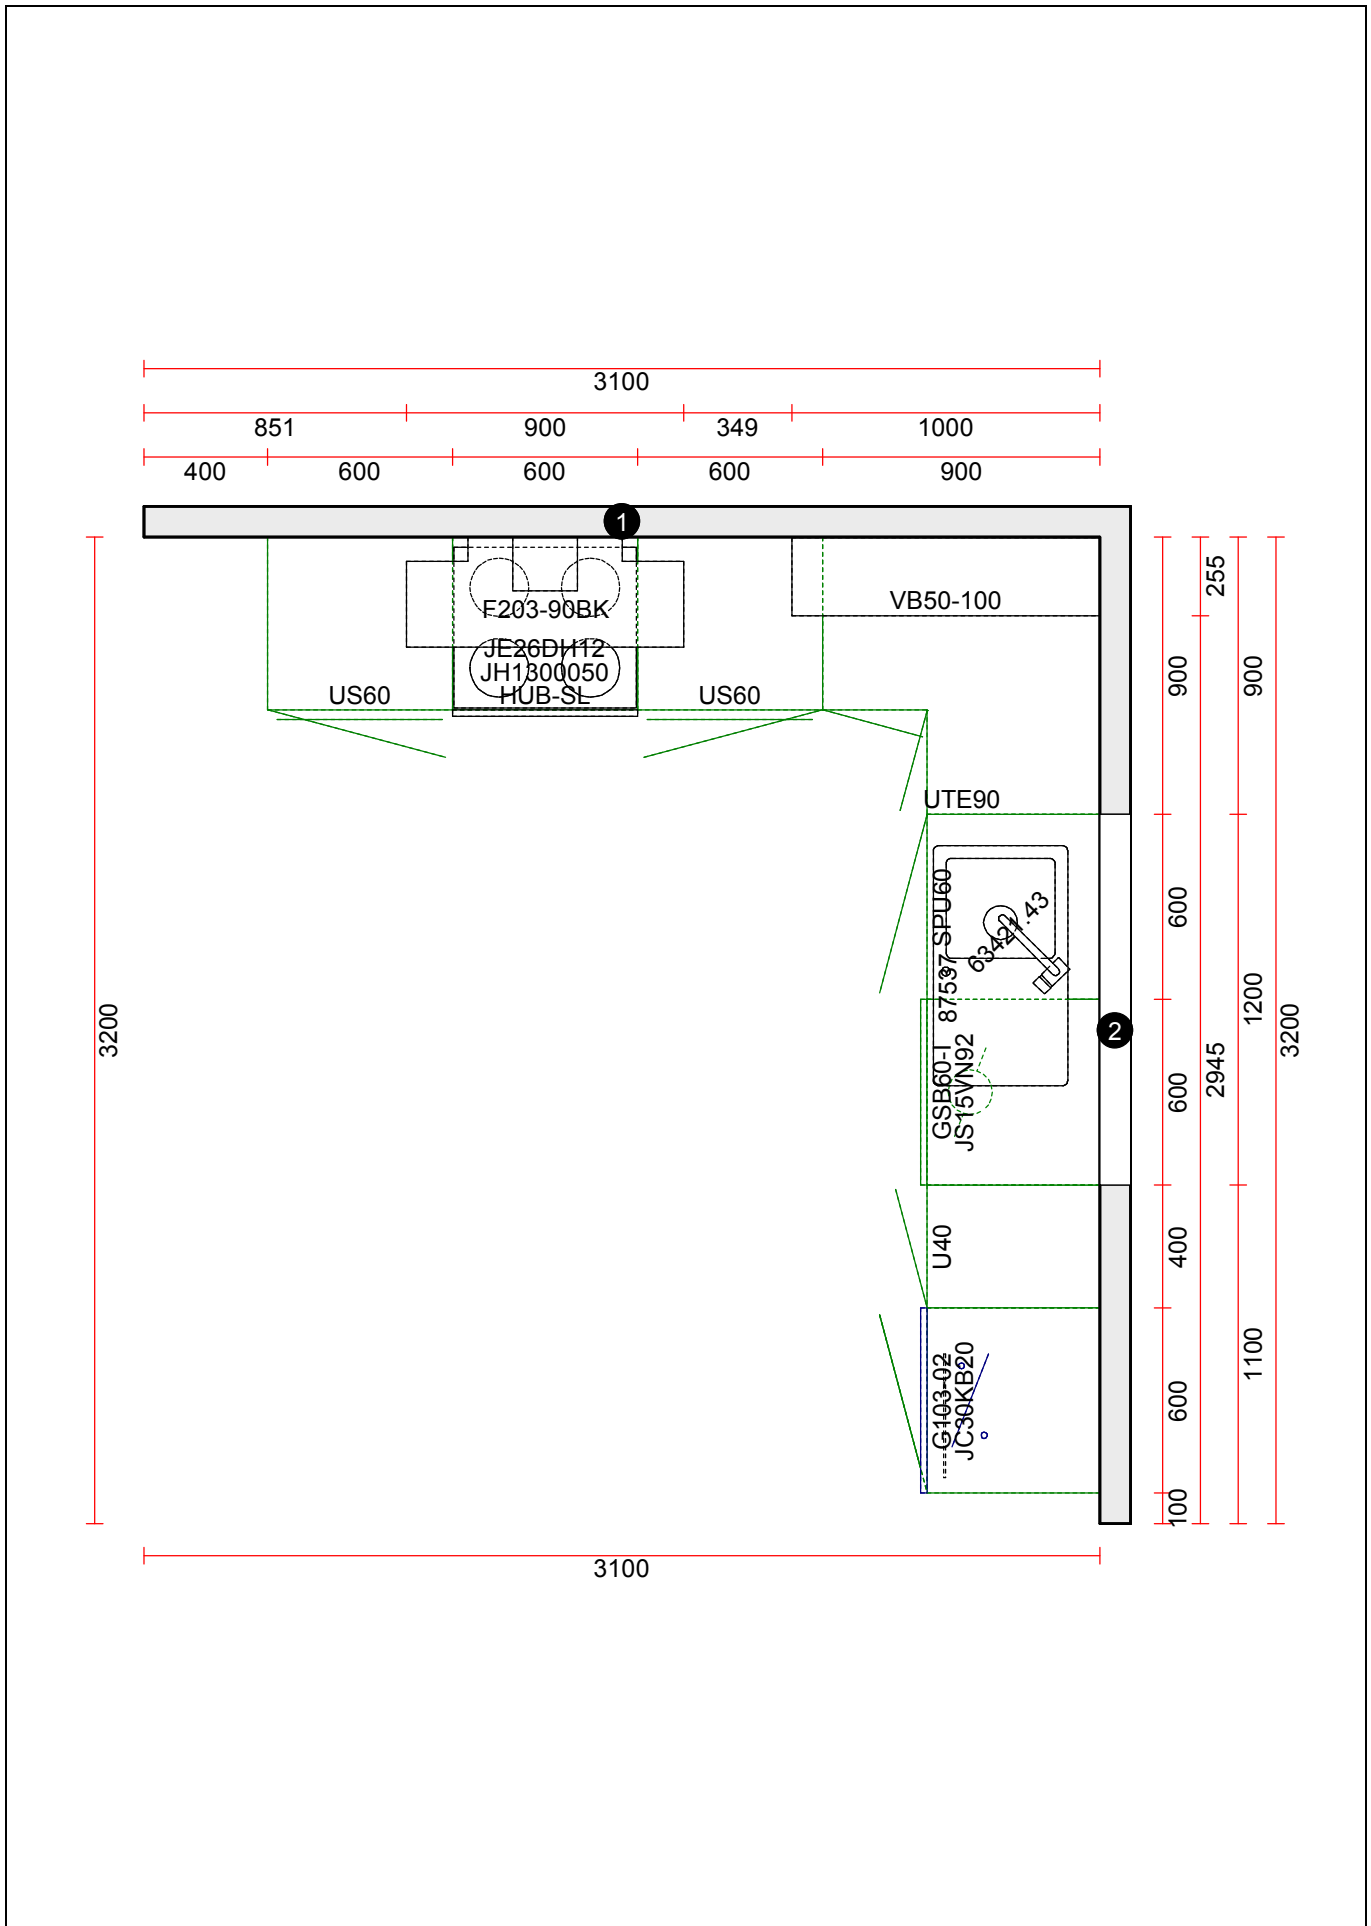

OBS: Udskriften er kun retningsgivende. Dybdemål er ekskl. skabslåger.

OBS: Udskriften er kun retningsgivende. Dybdemål er ekskl. skabslåger.

Skala: Tilpasset ramme

OBS: Udskriften er kun retningsgivende. Dybdemål er ekskl. skabslåger.