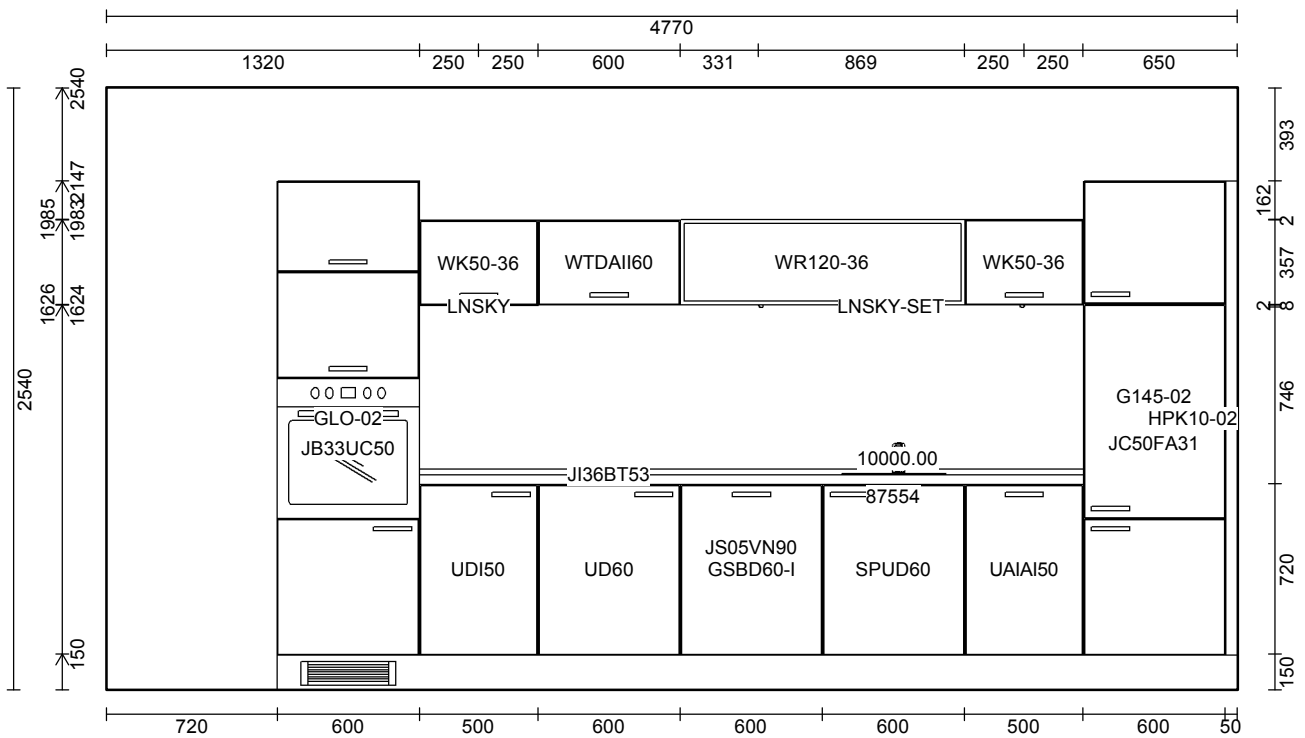

OBS: Udskriften er kun retningsgivende. Dybdemål er ekskl. skabslåger.

OBS: Udskriften er kun retningsgivende. Dybdemål er ekskl. skabslåger.

Skala: Tilpasset ramme

OBS: Udskriften er kun retningsgivende. Dybdemål er ekskl. skabslåger.

Skala: Tilpasset ramme

OBS: Udskriften er kun retningsgivende. Dybdemål er ekskl. skabslåger.