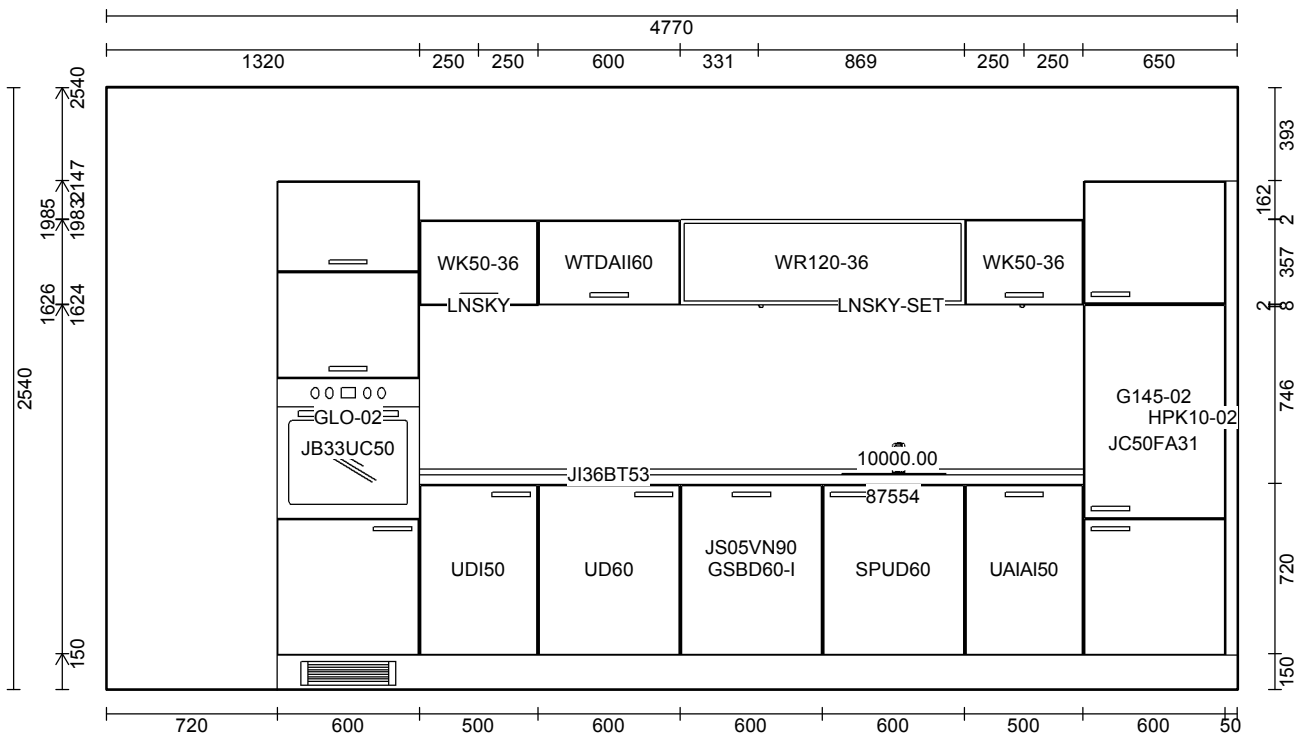

OBS: Udskriften er kun retningsgivende. Dybdemål er ekskl. skabslåger.

OBS: Udskriften er kun retningsgivende. Dybdemål er ekskl. skabslåger.

Skala: Tilpasset ramme

OBS: Udskriften er kun retningsgivende. Dybdemål er ekskl. skabslåger.

Skala: Tilpasset ramme

OBS: Udskriften er kun retningsgivende. Dybdemål er ekskl. skabslåger.