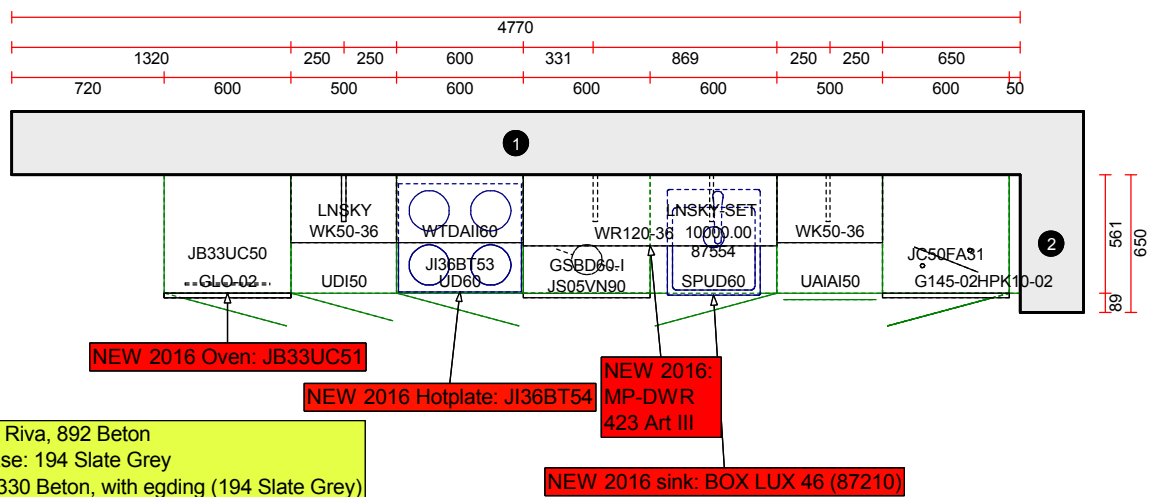

OBS: Udskriften er kun retningsgivende. Dybdemål er ekskl. skabslåger.

OBS: Udskriften er kun retningsgivende. Dybdemål er ekskl. skabslåger.

Skala: Tilpasset ramme

OBS: Udskriften er kun retningsgivende. Dybdemål er ekskl. skabslåger.

Skala: Tilpasset ramme

OBS: Udskriften er kun retningsgivende. Dybdemål er ekskl. skabslåger.