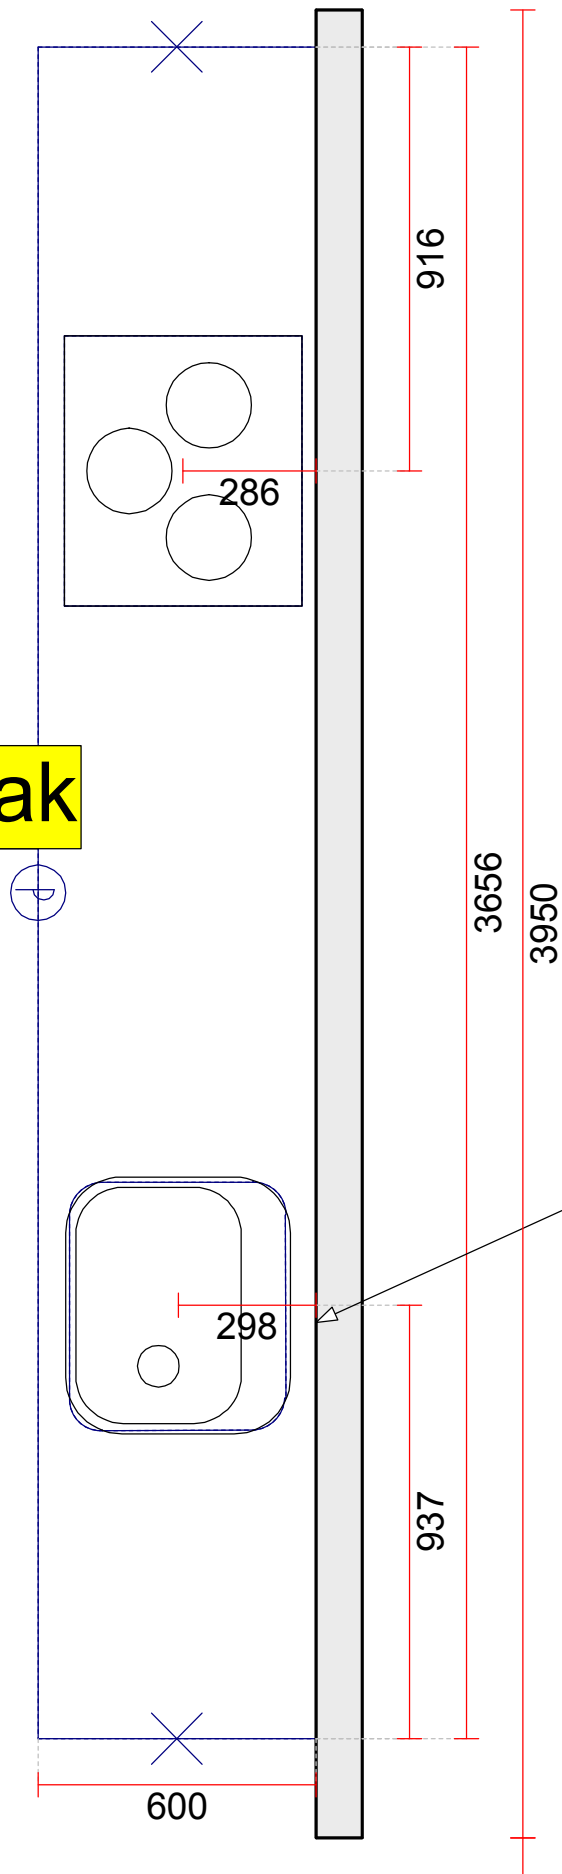

**OBS:** Udskriften er kun retningsgivende. Dybdemål er ekskl. skabslåger.

Virginia Oak

Center vask 9

OBS: Udskriften er kun retningsgivende. Dybdemål er ekskl. skabslåger.