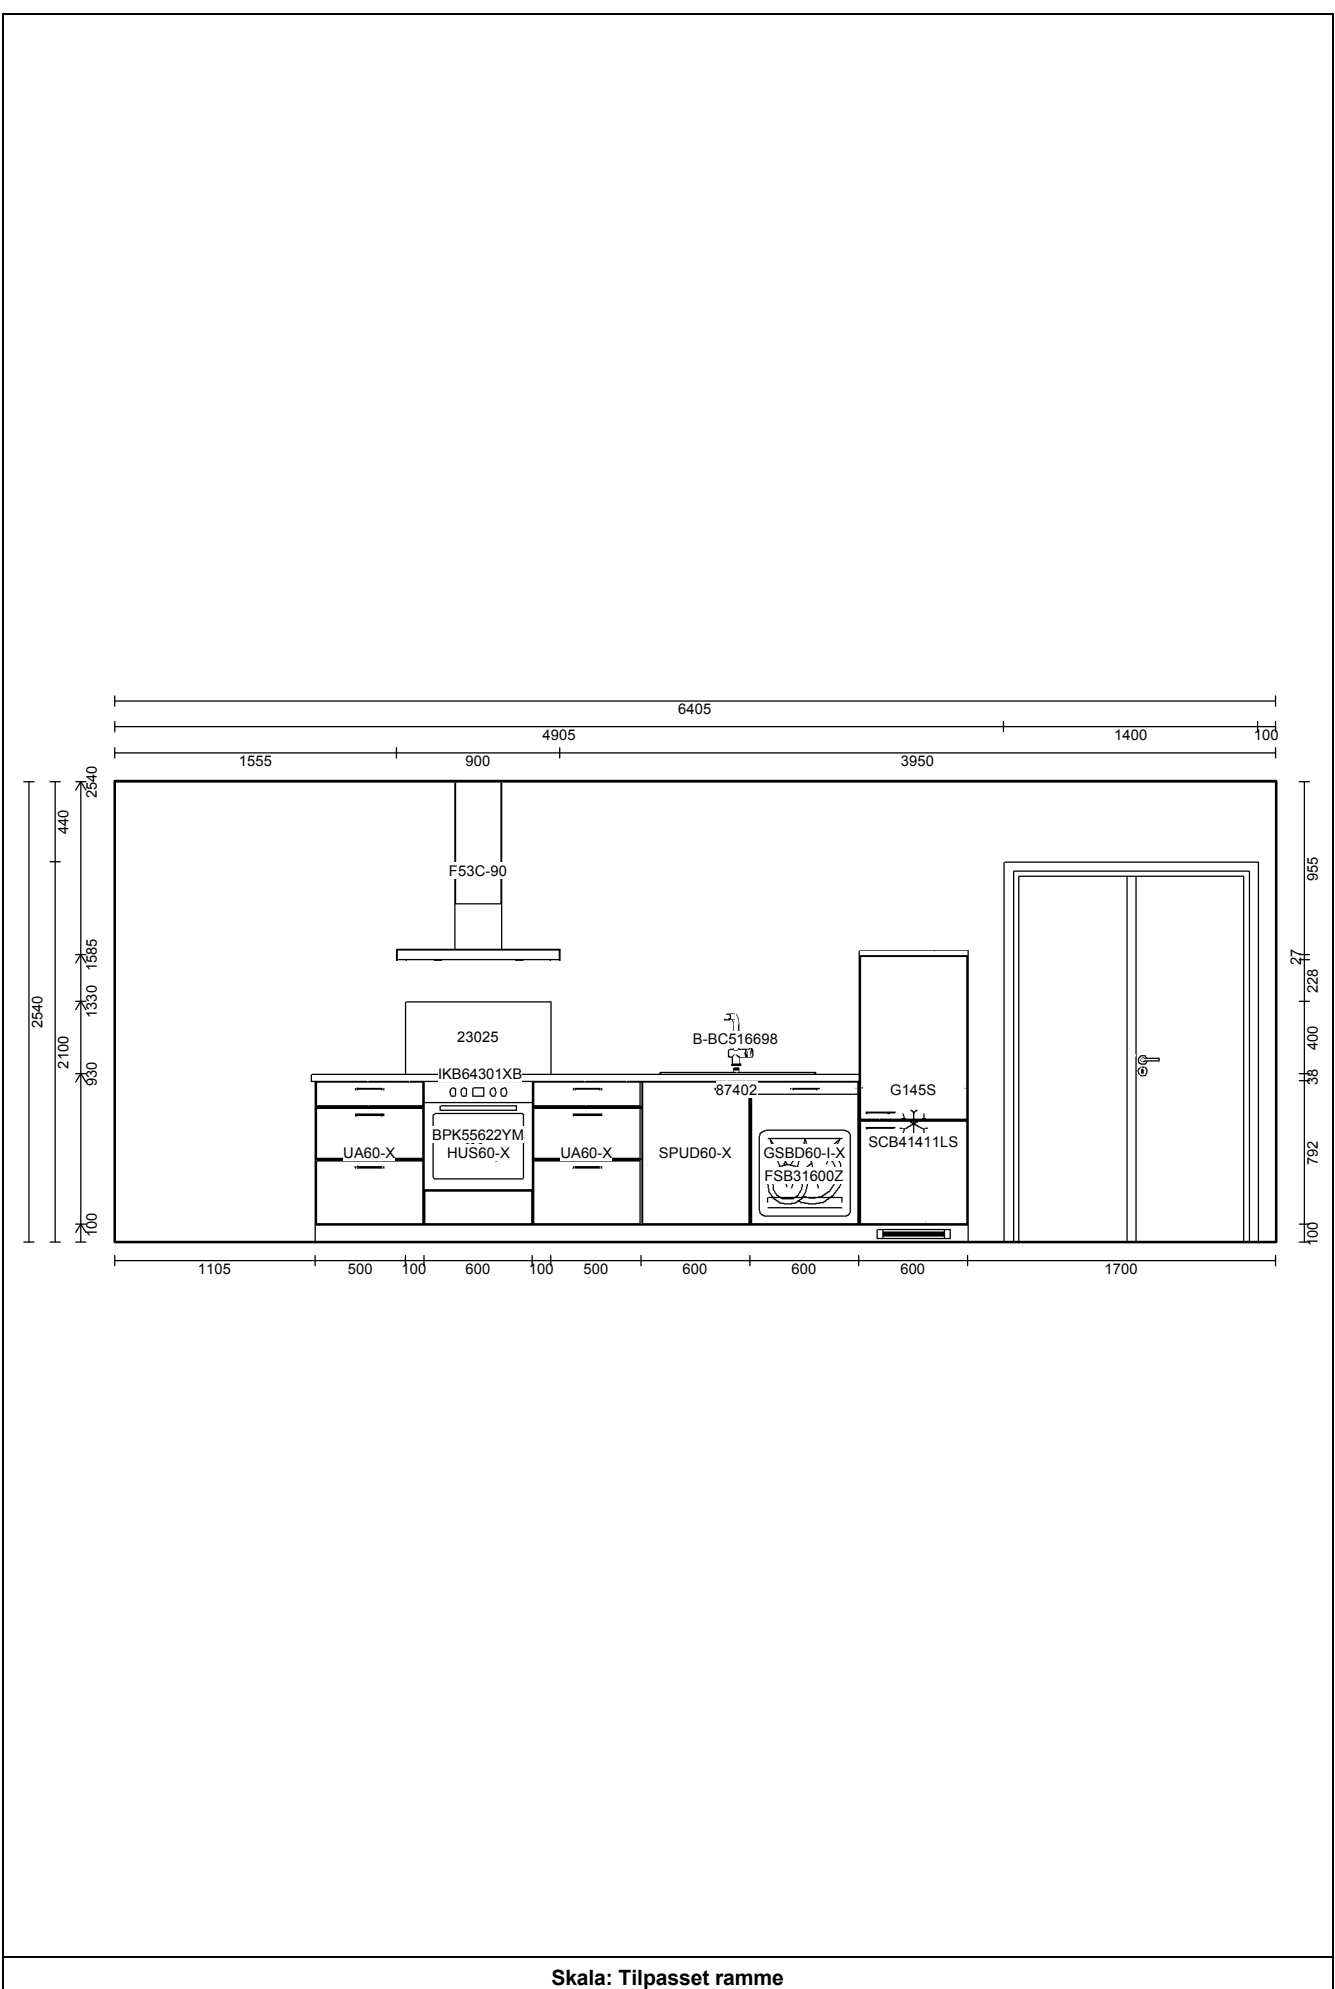

Miljø 15 Riva Somerset

Production Height 2047 mm

Production Height 2047 mm

Skala: Tilpasset ramme

OBS: Udskriften er kun retningsgivende. Dybdemål er ekskl. skabslåger.