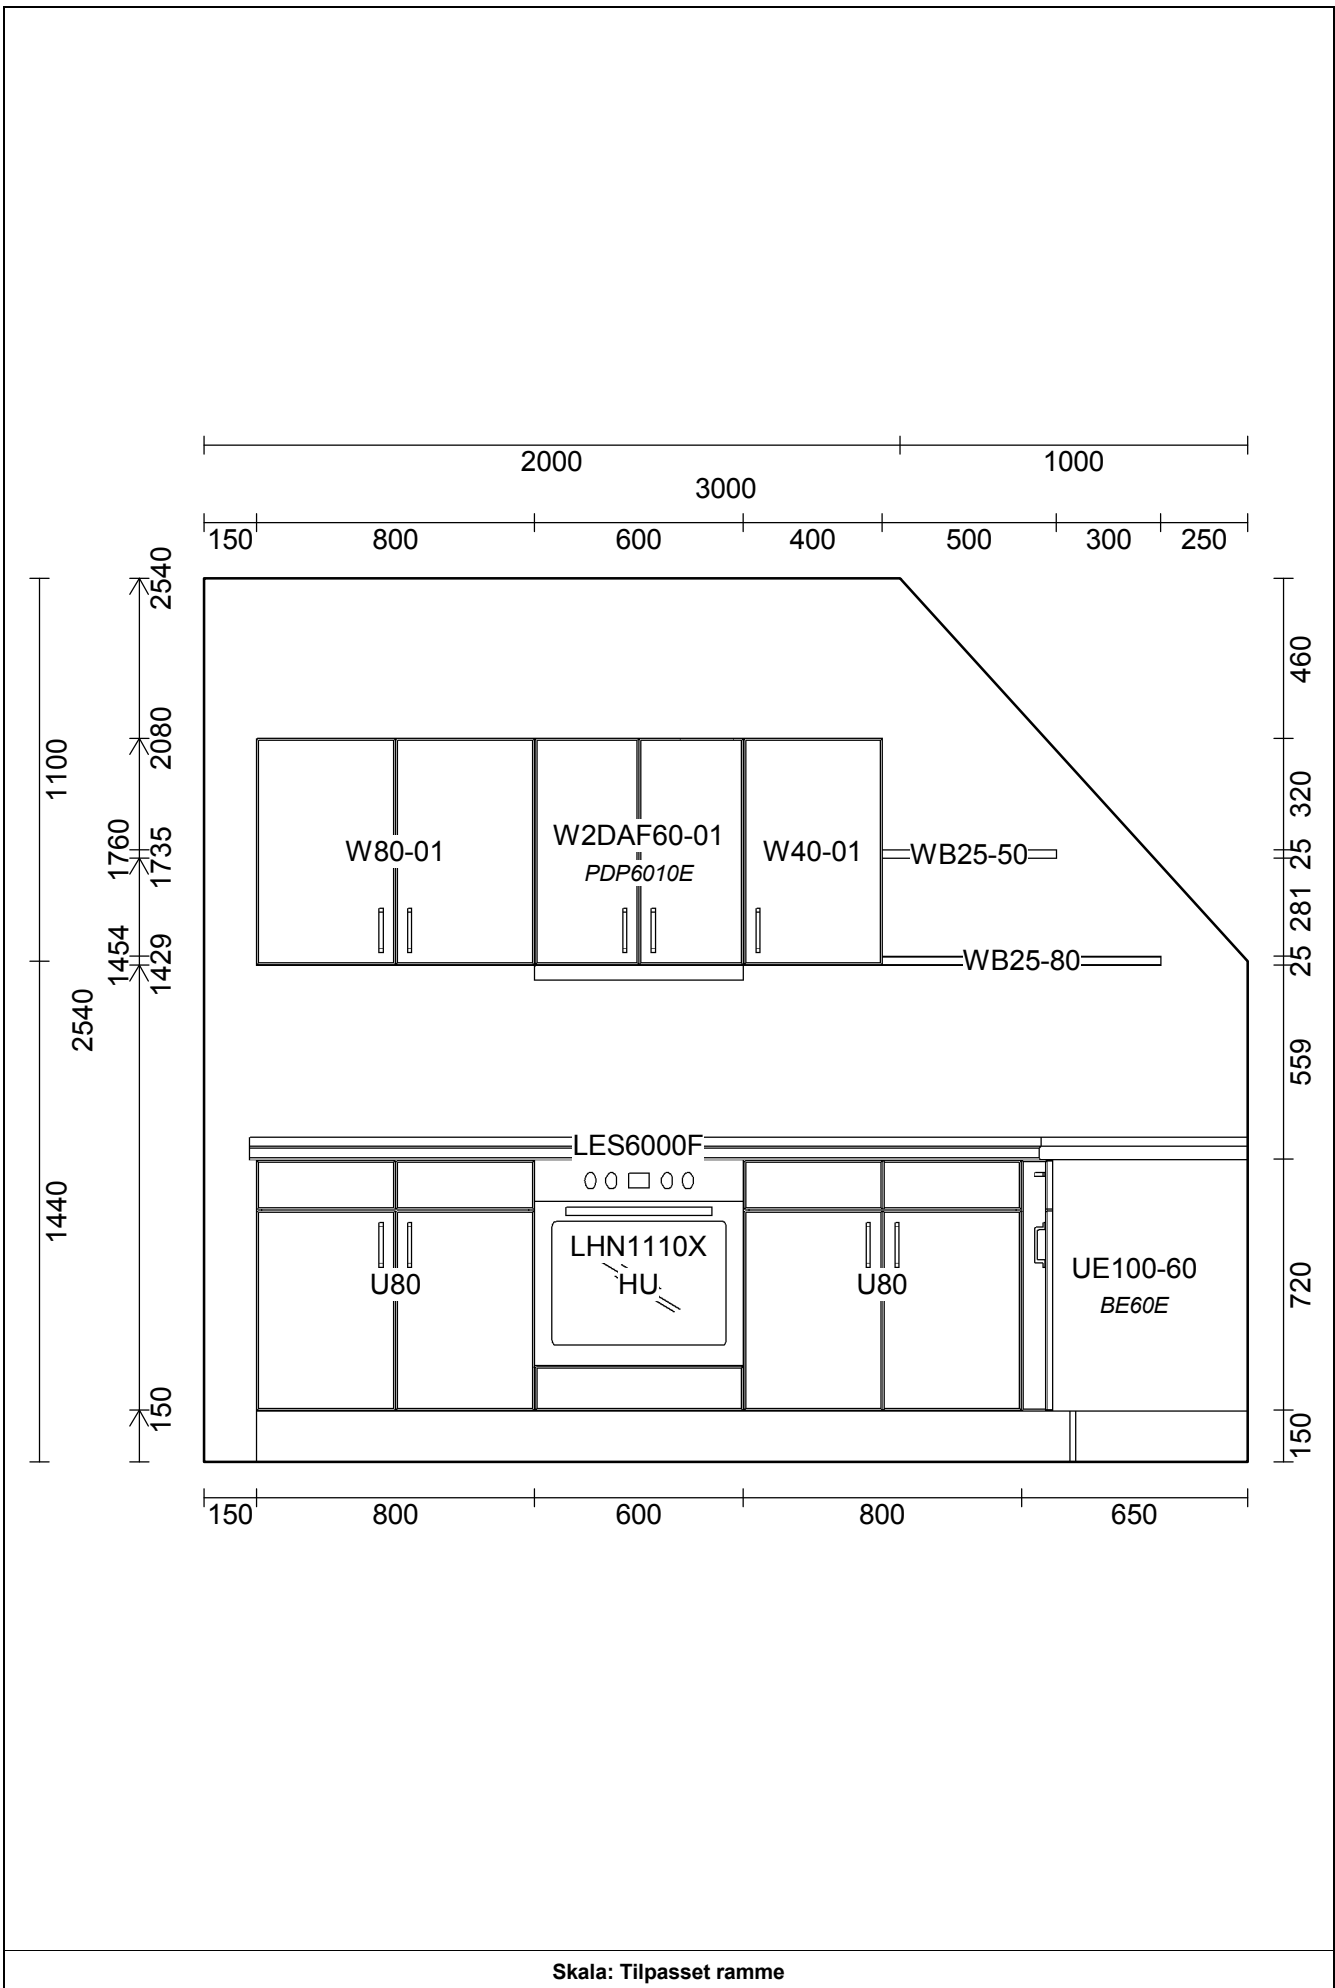

**OBS:** Udskriften er kun retningsgivende. Dybdemål er ekskl. skabslåger.

OBS: Udskriften er kun retningsgivende. Dybdemål er ekskl. skabslåger.

Skala: Tilpasset ramme

OBS: Udskriften er kun retningsgivende. Dybdemål er ekskl. skabslåger.

OBS: Udskriften er kun retningsgivende. Dybdemål er ekskl. skabslåger.

<p><b>Vordingborg Køkkenet A/S</b>                  Langøvej 7-9,                  4760 Vordingborg                  Telefon: 55352517 Fax: 55372104                  CVR/SE-nr.: 15502304</p>	<p><b>Vordingborg Plus 2015-3 DK</b></p> <p>Bordplade :KU-NM Laminat mat, N-kant                  APL Bordplade decór :134 Cornish slate decór                  APL Bordplade kant :N N-kant mat                  udførsel                  APL Bordplade kant :999 Farve som APL-decór</p>	<p>Udstilling Ny Århus</p> <p>Telefon      Fax                  Tlf. priv.    Mobil</p>
--	---	---