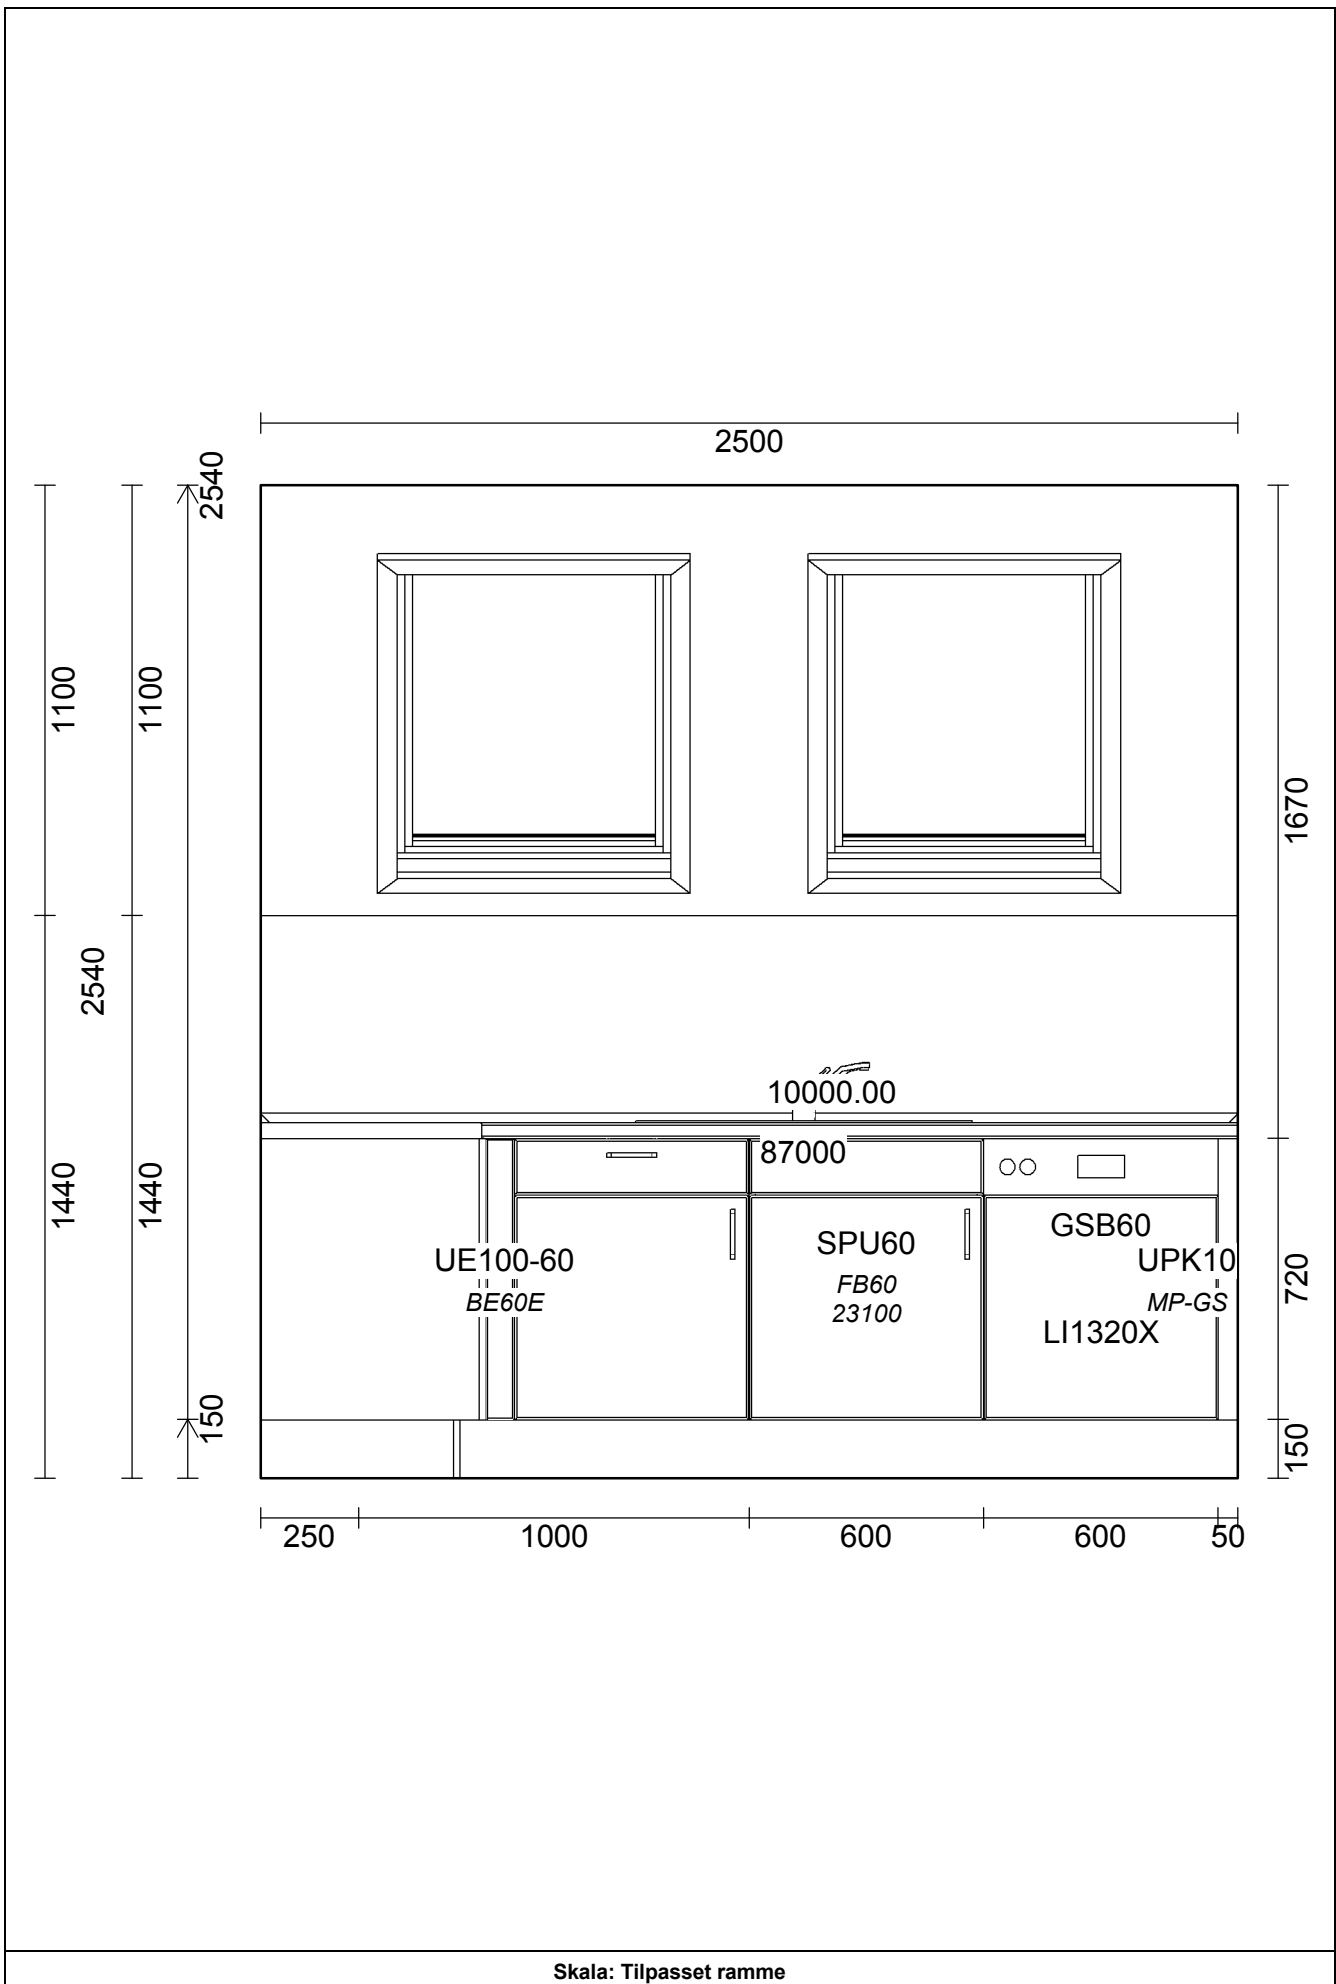

**OBS:** Udskriften er kun retningsgivende. Dybdemål er ekskl. skabslåger.

OBS: Udskriften er kun retningsgivende. Dybdemål er ekskl. skabslåger.

Skala: Tilpasset ramme

OBS: Udskriften er kun retningsgivende. Dybdemål er ekskl. skabslåger.