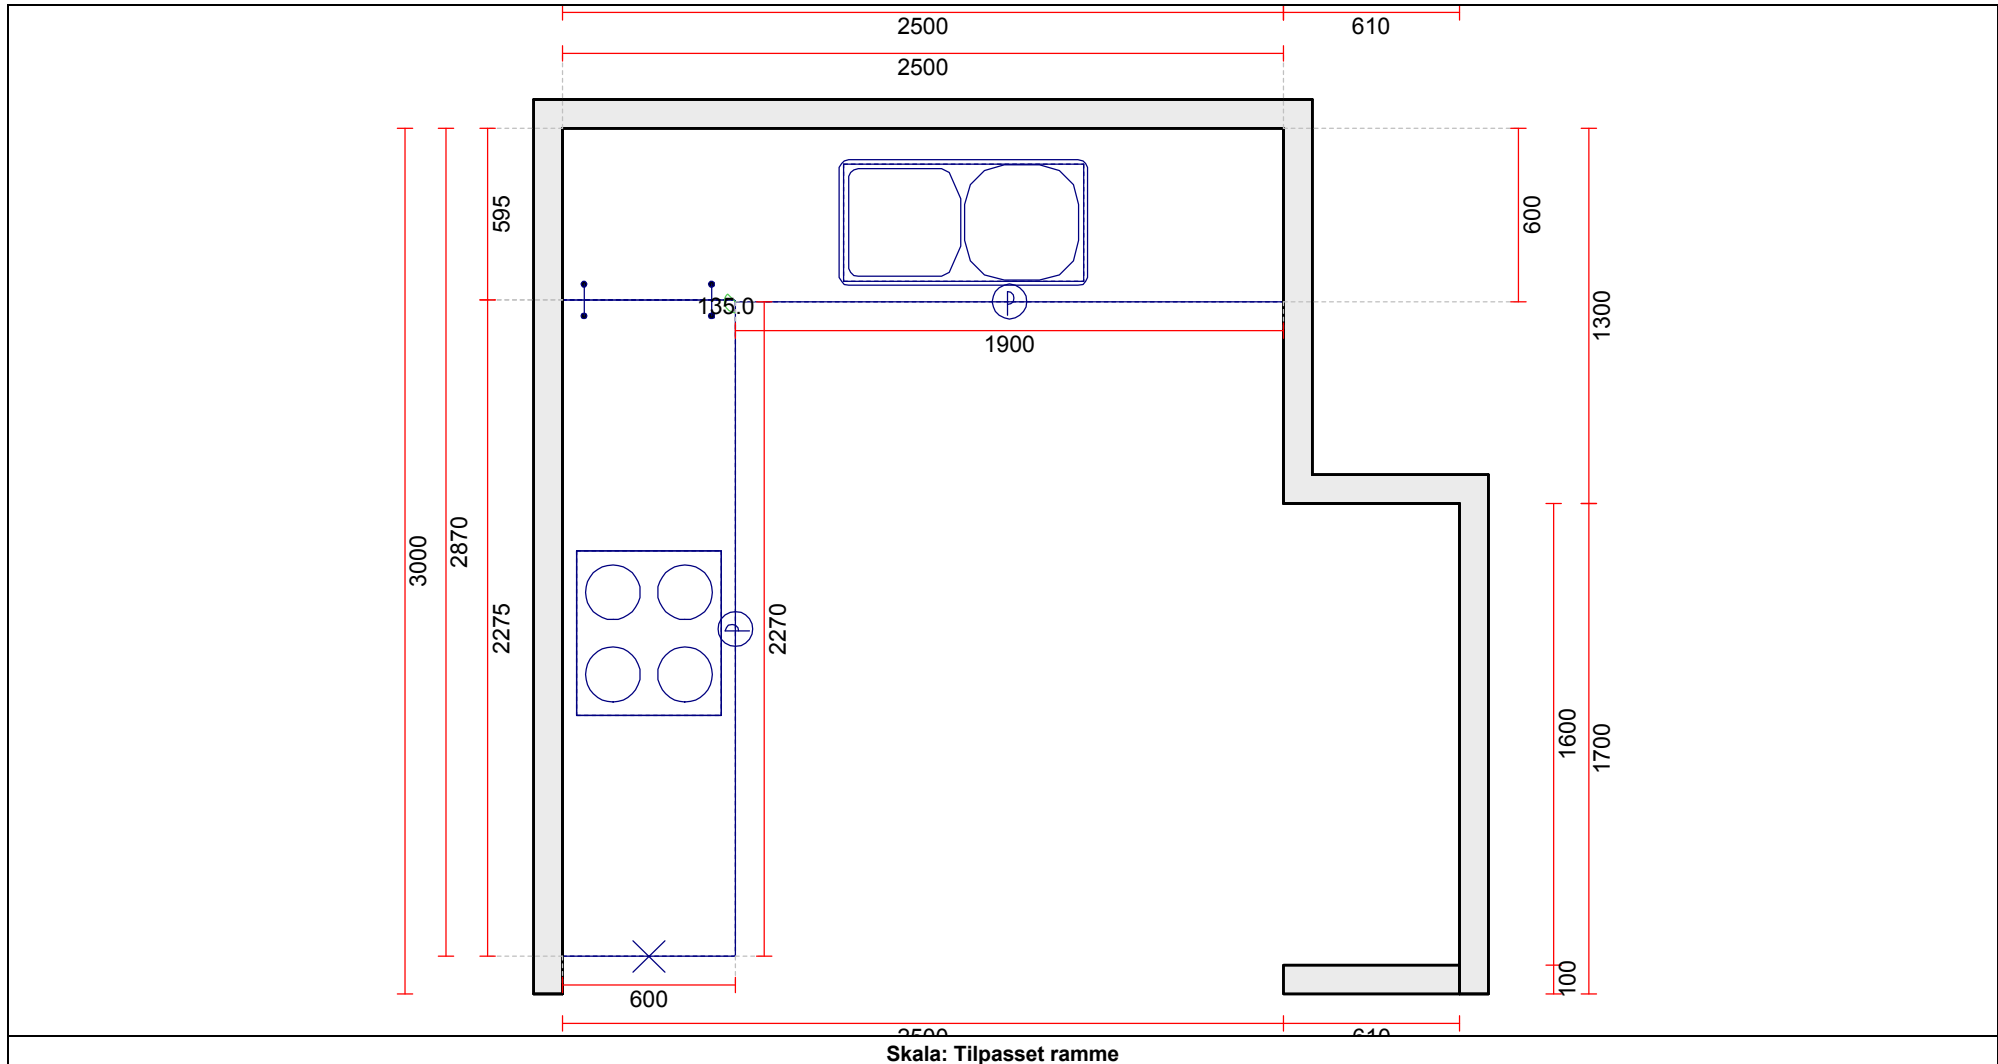

**OBS:** Udskriften er kun retningsgivende. Dybdemål er ekskl. skabslåger.

OBS: Udskriften er kun retningsgivende. Dybdemål er ekskl. skabslåger.

Skala: Tilpasset ramme

OBS: Udskriften er kun retningsgivende. Dybdemål er ekskl. skabslåger.

OBS: Udskriften er kun retningsgivende. Dybdemål er ekskl. skabslåger.

<p><b>Vordingborg Køkkenet A/S</b>                  Langøvej 7-9,                  4760 Vordingborg                  Telefon: 55352517 Fax: 55372104                  CVR/SE-nr.: 15502304</p>	<p><b>Vordingborg Plus 2015-3 DK</b></p> <p>Bordplade :KU-NM Laminat mat, N-kant                  APL Bordplade decór :134 Cornish slate decór                  APL Bordplade kant :N N-kant mat                  udførsel                  APL Bordplade kant :999 Farve som APL-decór</p>	<p>Udstilling Ny Århus</p> <p>Telefon      Fax                  Tlf. priv.    Mobil</p>
--	---	---