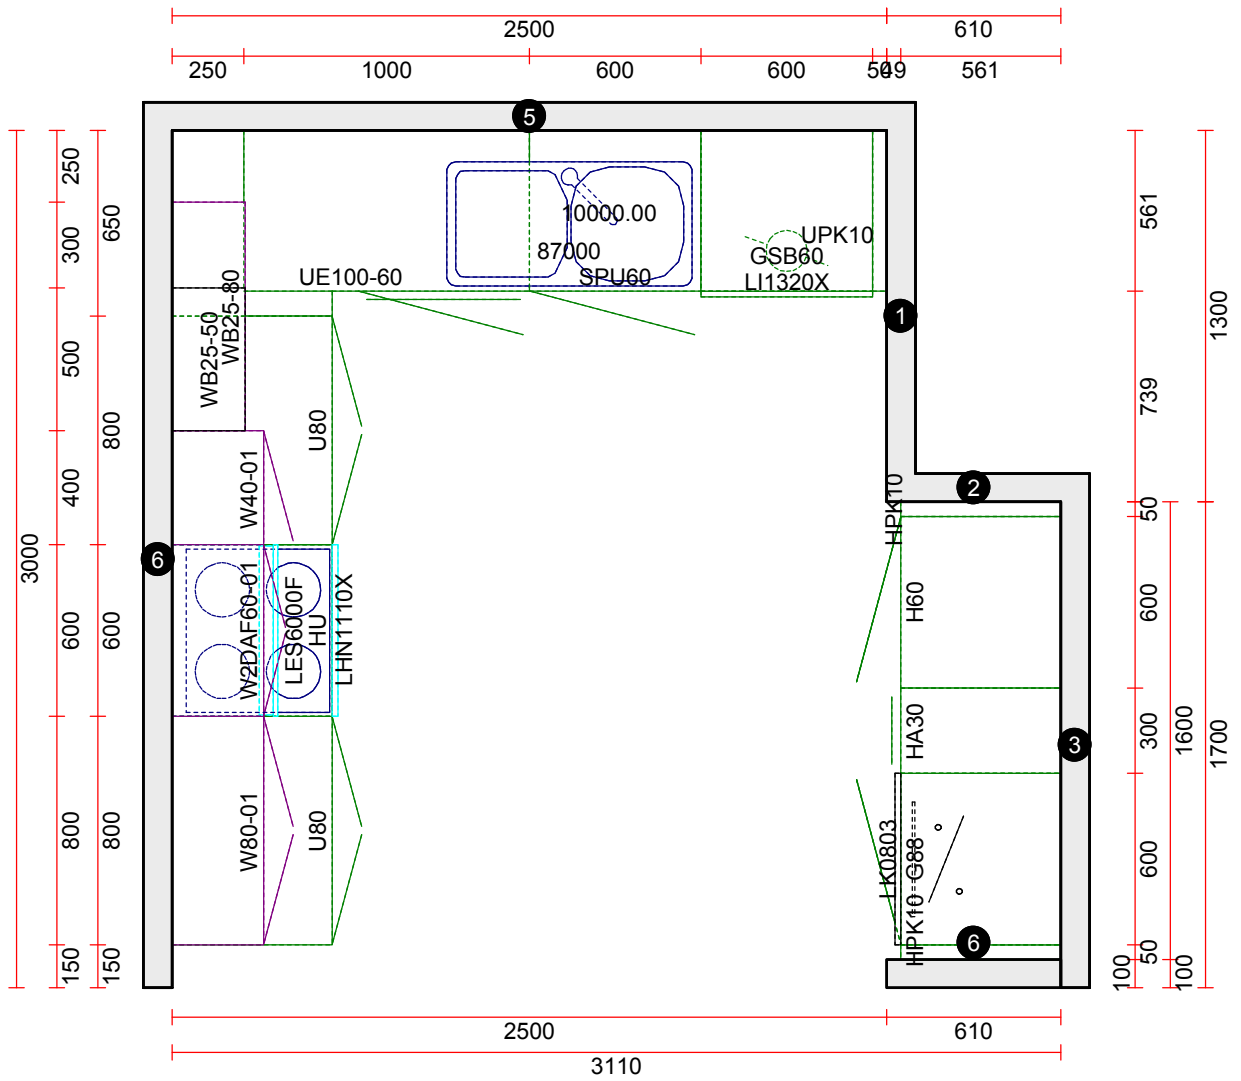

**OBS:** Udskriften er kun retningsgivende. Dybdemål er ekskl. skabslåger.

OBS: Udskriften er kun retningsgivende. Dybdemål er ekskl. skabslåger.

Skala: Tilpasset ramme

OBS: Udskriften er kun retningsgivende. Dybdemål er ekskl. skabslåger.

OBS: Udskriften er kun retningsgivende. Dybdemål er ekskl. skabslåger.

<p><b>Vordingborg Køkkenet A/S</b>                  Langøvej 7-9,                  4760 Vordingborg                  Telefon: 55352517 Fax: 55372104                  CVR/SE-nr.: 15502304</p>	<p><b>Vordingborg Plus 2015-3 DK</b></p> <p>Bordplade :KU-NM Laminat mat, N-kant                  APL Bordplade decór :134 Cornish slate decór                  APL Bordplade kant :N N-kant mat                  udførsel                  APL Bordplade kant :999 Farve som APL-decór</p>	<p>Udstilling Ny Århus</p> <p>Telefon      Fax                  Tlf. priv.    Mobil</p>
--	---	---