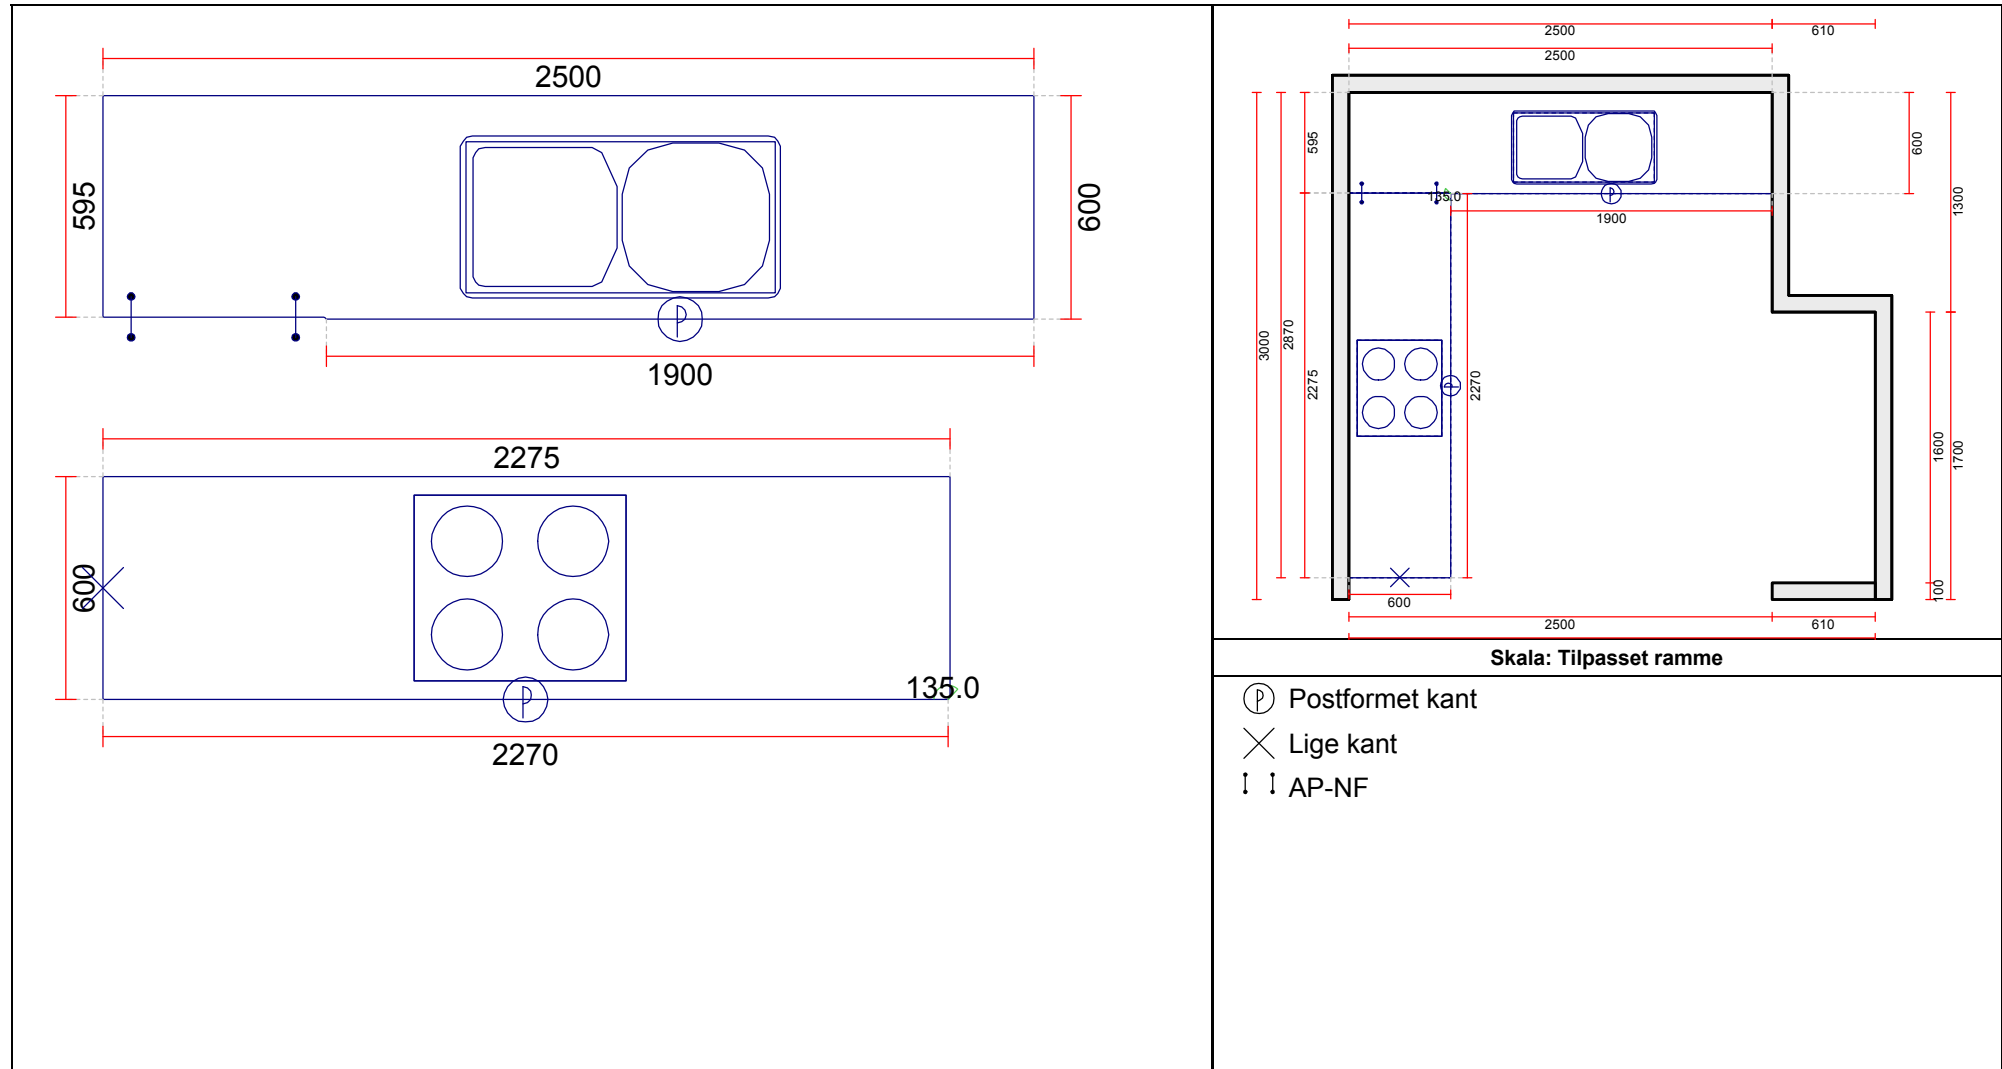

Vordingborg Køkkenet A/S Langøvej 7-9, 4760 Vordingborg Telefon: 55352517 Fax: 55372104 CVR/SE-nr.: 15502304	Vordingborg Plus 2015-3 DK Bordplade :KU-NM Laminat mat, N-kant APL Bordplade decór :134 Cornish slate decór APL Bordplade kant :N N-kant mat udførelse APL Bordplade kant :999 Farve som APL-decór	Udstilling Ny Århus Telefon Fax Tlf. priv. Mobil