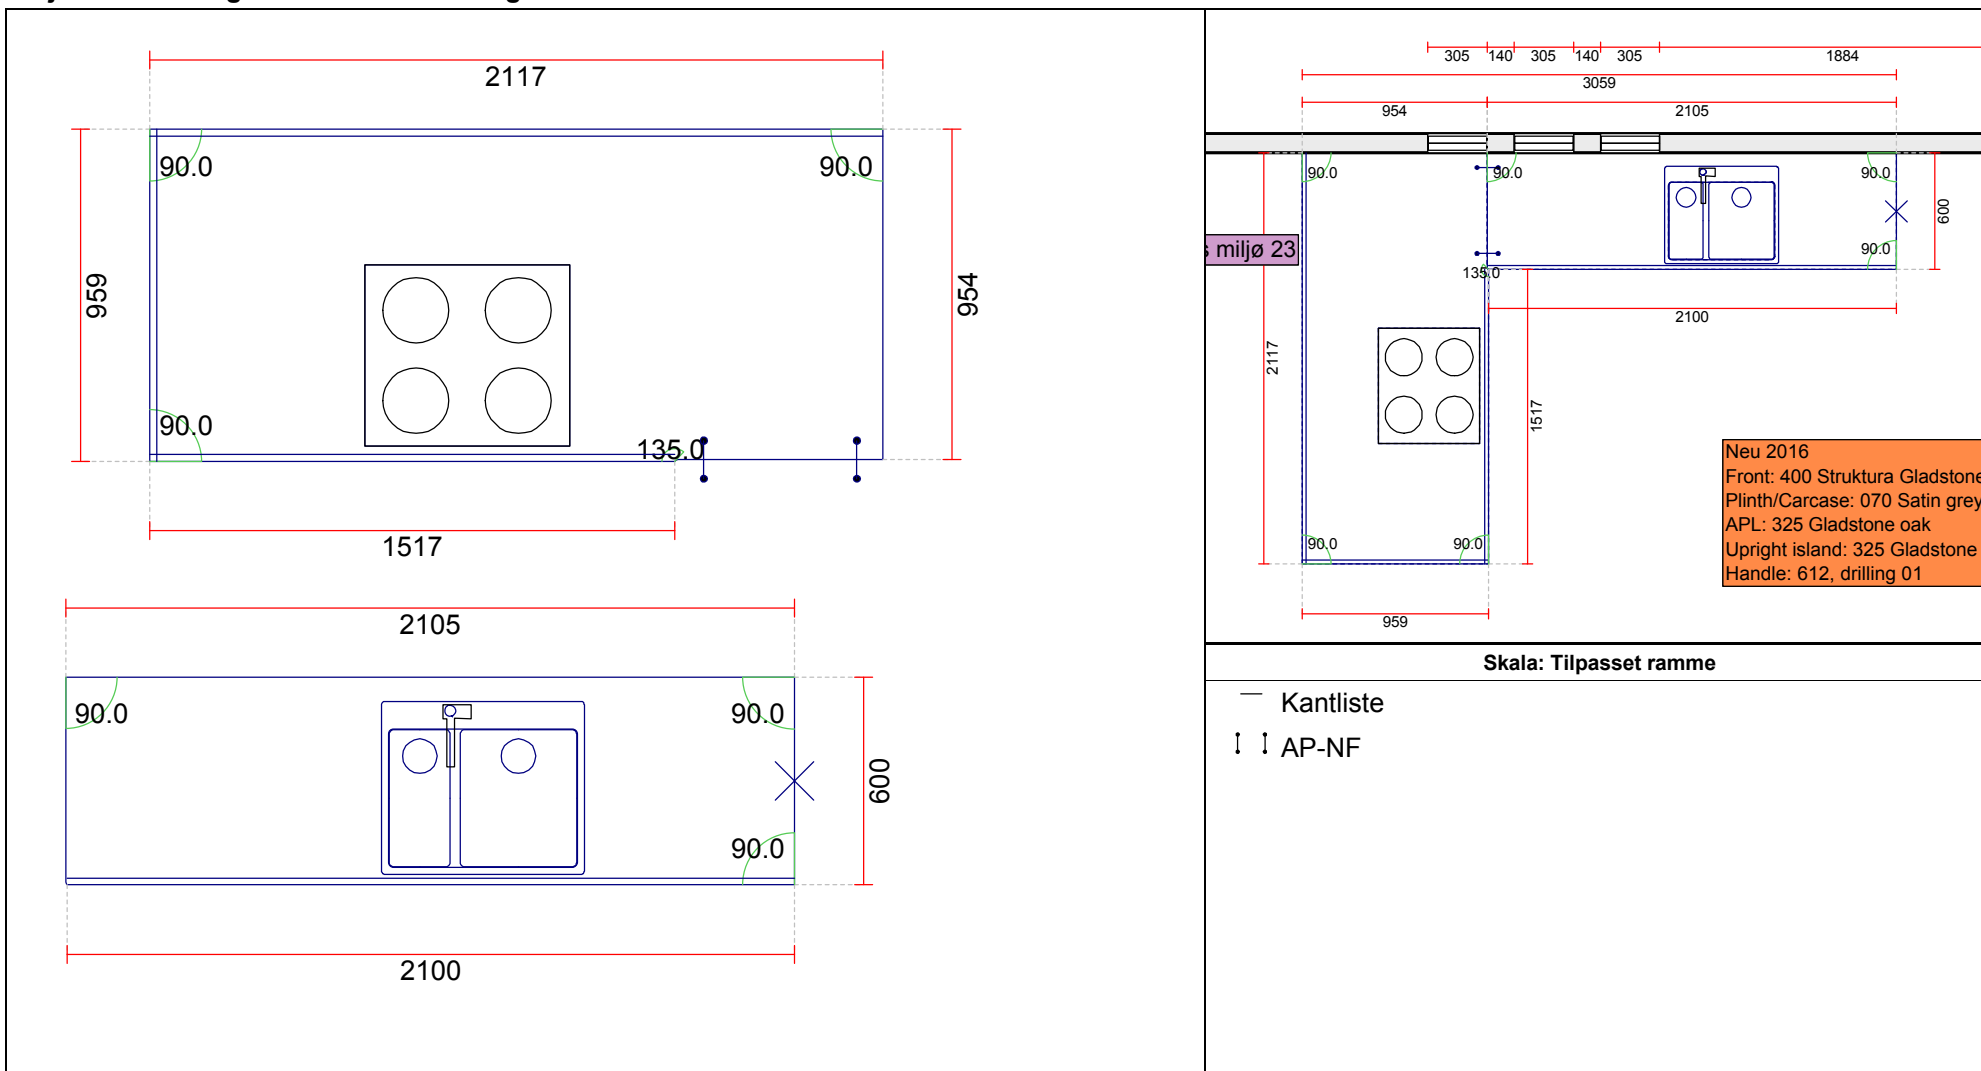

**OBS:** Udskriften er kun retningsgivende. Dybdemål er ekskl. skabslåger.

<p><b>Vordingborg Køkkenet A/S</b>                  Langøvej 7-9,                  4760 Vordingborg                  Telefon: 55352531 Fax:                  CVR/SE-nr.: 15502304</p>	<p><b>Vordingborg Plus 2015-8 DK</b></p> <p>Bordplade :KU-DM Laminat mat, D-kant                  APL Bordplade decór :233 Grey wild oak reproduction                  APL Bordplade kant :D lige decór-kant mat                  udførelse                  APL Bordplade kant :233 Grey wild oak reproduction</p>	<p>Udstillinger 2015 v/ Lars Bundgaard</p> <p>Telefon Fax                  Tlf. priv. Mobil</p>
---	---	---

BEMÆRK! Tegningen er kun retningsgivende. Obs! Alle mål skal kontrolleres

APL Kant udvendige :E Kantet  
 WAP bakkantliste :WAP Bakkantsliste

Vores ref.: Tonny Berg

Side:1 (1)

<p><b>Vordingborg Køkkenet A/S</b>                  Langøvej 7-9,                  4760 Vordingborg                  Telefon: 55352531 Fax:                  CVR/SE-nr.: 15502304</p>	<p><b>Vordingborg Plus 2015-8 DK</b></p> <p>Bordplade :KU-DM Laminat mat, D-kant                  APL Bordplade decór :233 Grey wild oak reproduction                  APL Bordplade kant :D lige decór-kant mat                  udførelse                  APL Bordplade kant :233 Grey wild oak reproduction</p>	<p>Udstillinger 2015 v/ Lars Bundgaard</p> <p>Telefon Fax                  Tlf. priv. Mobil</p>
---	---	---

BEMÆRK! Tegningen er kun retningsgivende. Obs! Alle mål skal kontrolleres

APL Kant udvendige :E Kantet

WAP baakantliste :WAP Baakantsliste

Vores ref.: Tonny Berg

Side:1 (1)