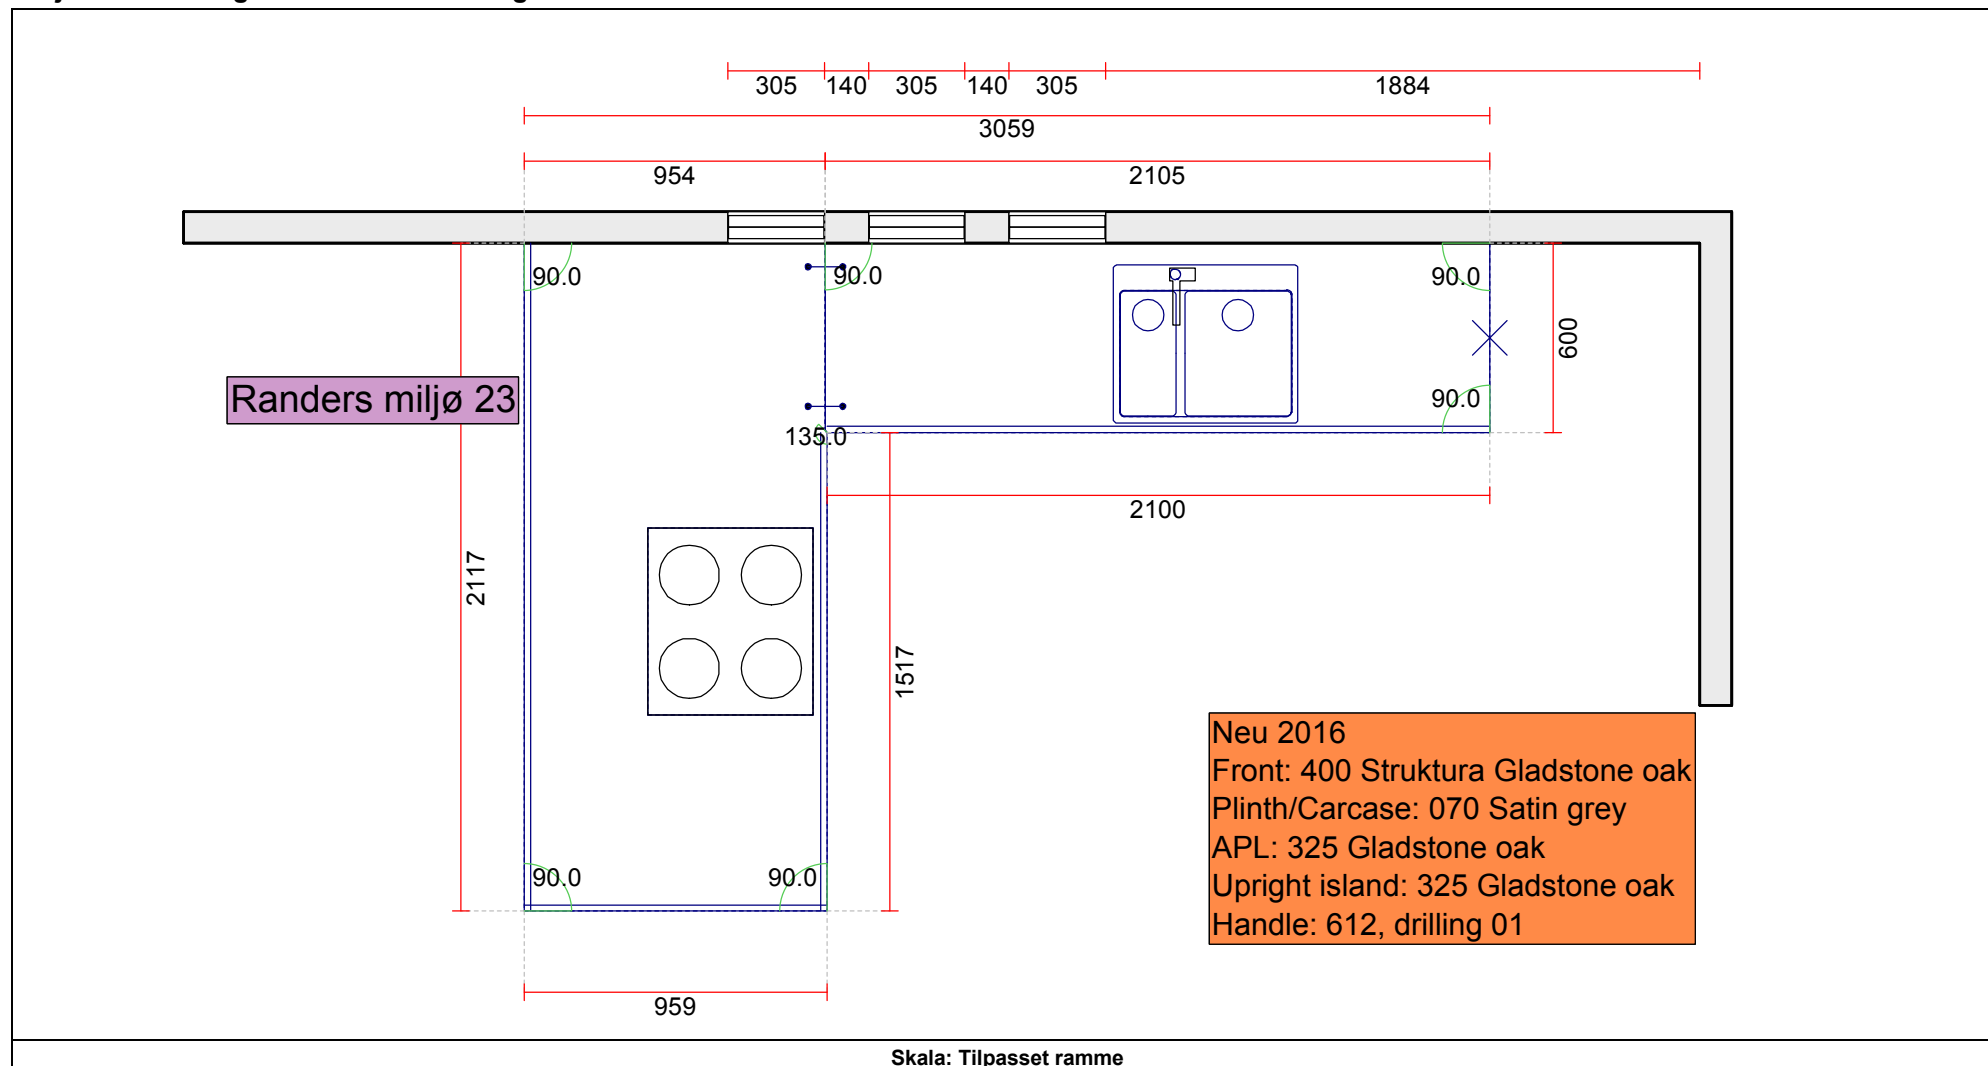

**OBS:** Udskriften er kun retningsgivende. Dybdemål er ekskl. skabslåger.

<p><b>Vordingborg Køkkenet A/S</b>                  Langøvej 7-9,                  4760 Vordingborg                  Telefon: 55352531 Fax:                  CVR/SE-nr.: 15502304</p>	<p><b>Vordingborg Plus 2015-8 DK</b></p> <p>Bordplade :KU-DM Laminat mat, D-kant                  APL Bordplade decór :233 Grey wild oak reproduction                  APL Bordplade kant :D lige decór-kant mat                  udførelse                  APL Bordplade kant :233 Grey wild oak reproduction</p>	<p>Udstillinger 2015 v/ Lars Bundgaard</p> <p>Telefon Fax                  Tlf. priv. Mobil</p>
---	---	---

BEMÆRK! Tegningen er kun retningsgivende. Obs! Alle mål skal kontrolleres

APL Kant udvendige :E Kantet  
 WAP bakkantliste :WAP Bakkantsliste

Vores ref.: Tonny Berg

Side:1 (1)

<p><b>Vordingborg Køkkenet A/S</b>                  Langøvej 7-9,                  4760 Vordingborg                  Telefon: 55352531 Fax:                  CVR/SE-nr.: 15502304</p>	<p><b>Vordingborg Plus 2015-8 DK</b></p> <p>Bordplade :KU-DM Laminat mat, D-kant                  APL Bordplade decór :233 Grey wild oak reproduction                  APL Bordplade kant :D lige decór-kant mat                  udførelse                  APL Bordplade kant :233 Grey wild oak reproduction</p>	<p>Udstillinger 2015 v/ Lars Bundgaard</p> <p>Telefon Fax                  Tlf. priv. Mobil</p>
---	---	---

BEMÆRK! Tegningen er kun retningsgivende. Obs! Alle mål skal kontrolleres

APL Kant udvendige :E Kantet

WAP baakantliste :WAP Baakantsliste

Vores ref.: Tonny Berg

Side:1 (1)