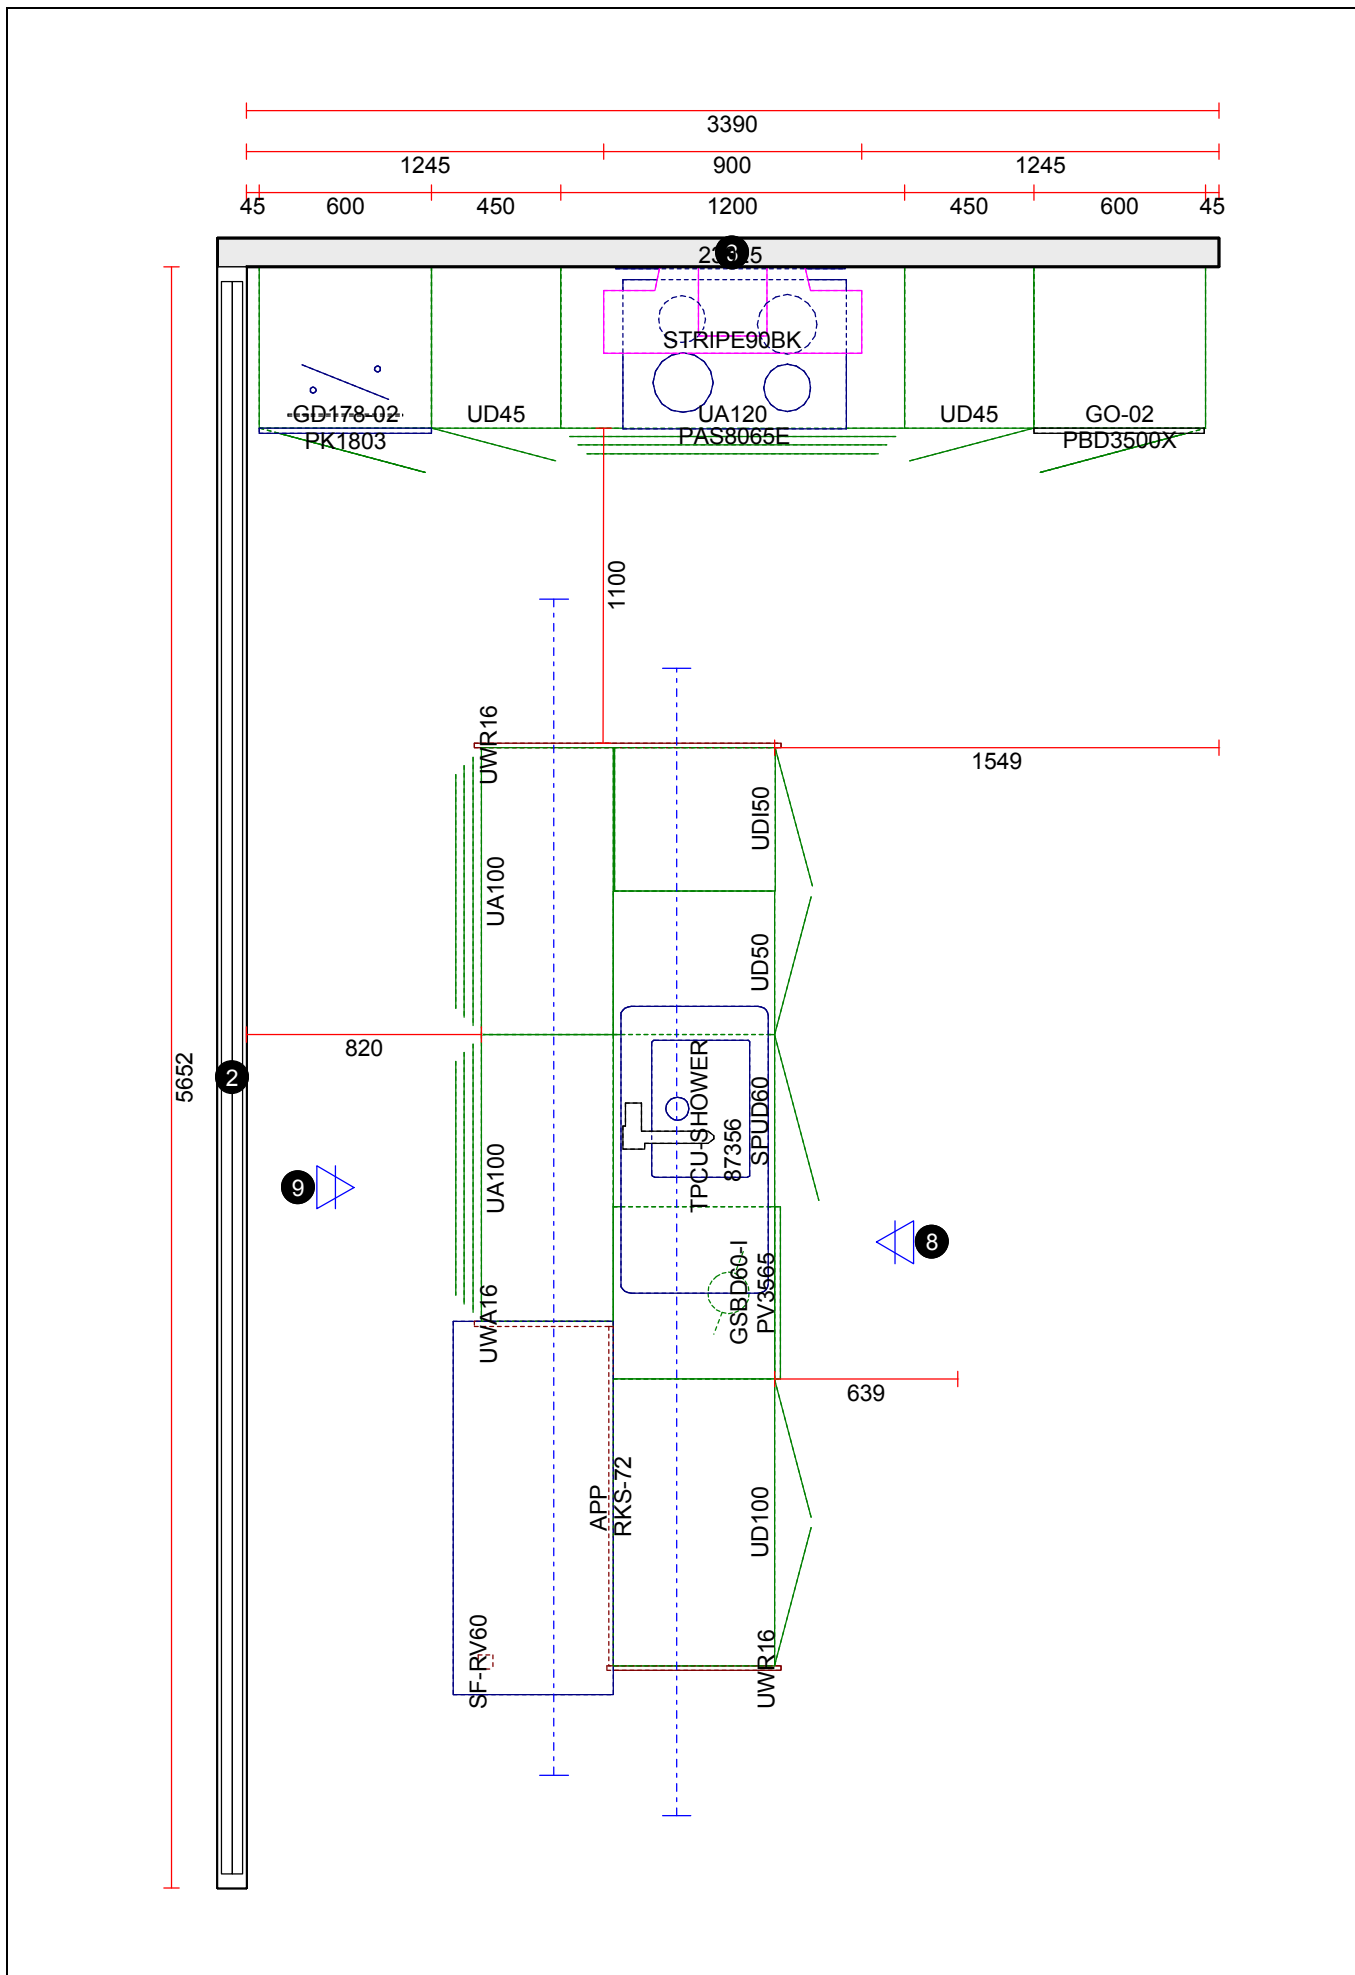

**OBS:** Udskriften er kun retningsgivende. Dybdemål er ekskl. skabslåger.

OBS: Udskriften er kun retningsgivende. Dybdemål er ekskl. skabslåger.

Skala: Tilpasset ramme

OBS: Udskriften er kun retningsgivende. Dybdemål er ekskl. skabslåger.

Skala: Tilpasset ramme

OBS: Udskriften er kun retningsgivende. Dybdemål er ekskl. skabslåger.