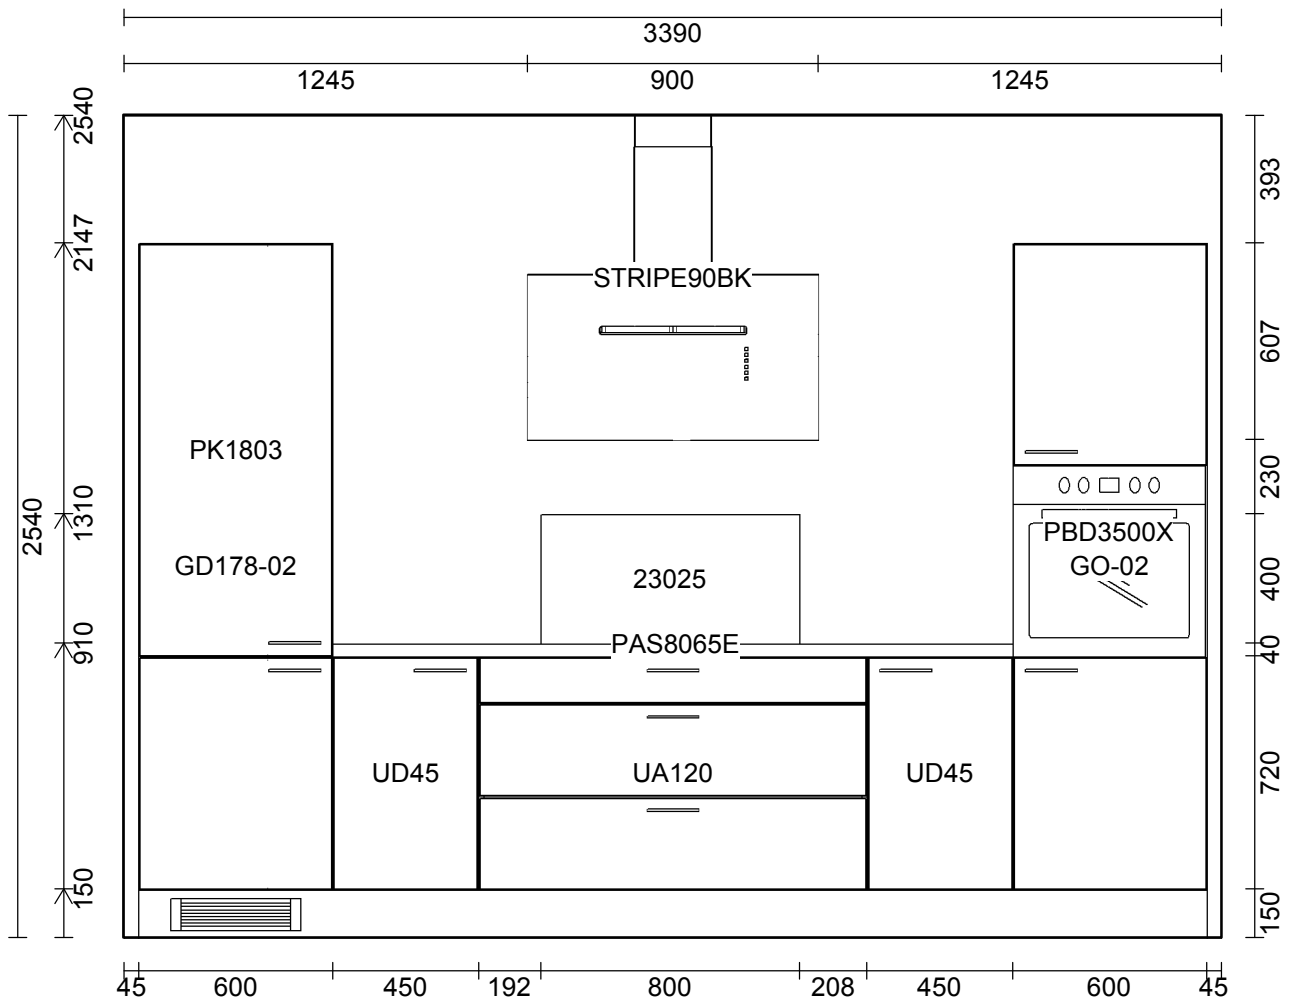

**OBS:** Udskriften er kun retningsgivende. Dybdemål er ekskl. skabslåger.

OBS: Udskriften er kun retningsgivende. Dybdemål er ekskl. skabslåger.

Skala: Tilpasset ramme

OBS: Udskriften er kun retningsgivende. Dybdemål er ekskl. skabslåger.

Skala: Tilpasset ramme

OBS: Udskriften er kun retningsgivende. Dybdemål er ekskl. skabslåger.