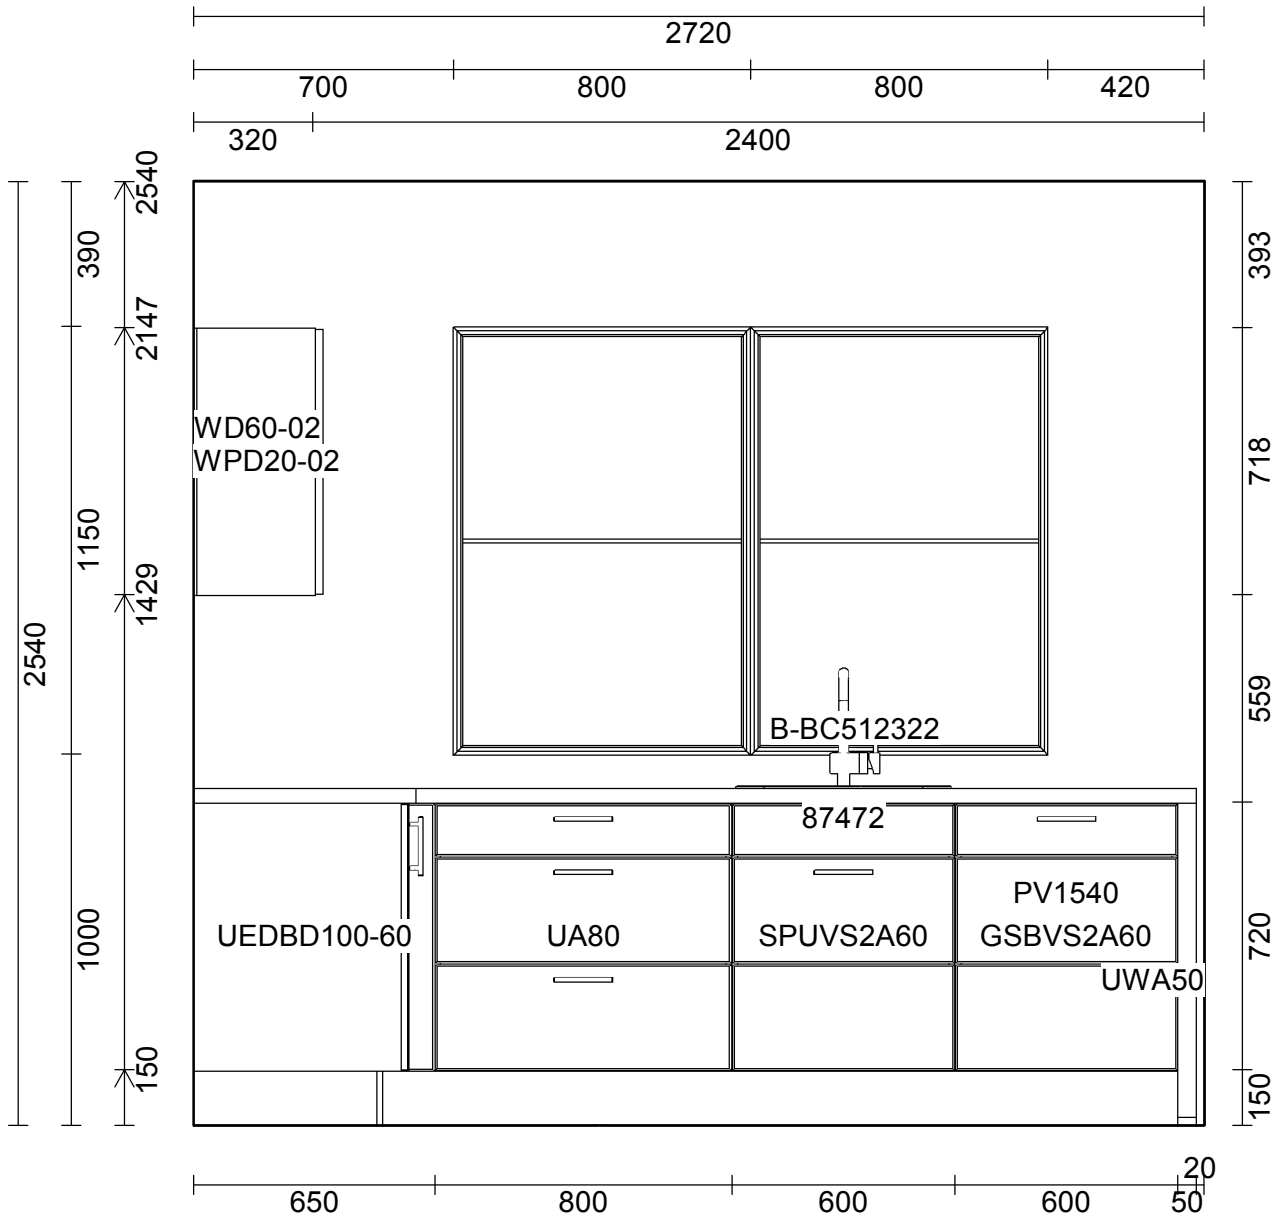

OBS: Udskriften er kun retningsgivende. Dybdemål er ekskl. skabslåger.

OBS: Udskriften er kun retningsgivende. Dybdemål er ekskl. skabslåger.

Skala: Tilpasset ramme

OBS: Udskriften er kun retningsgivende. Dybdemål er ekskl. skabslåger.

Skala: Tilpasset ramme

OBS: Udskriften er kun retningsgivende. Dybdemål er ekskl. skabslåger.