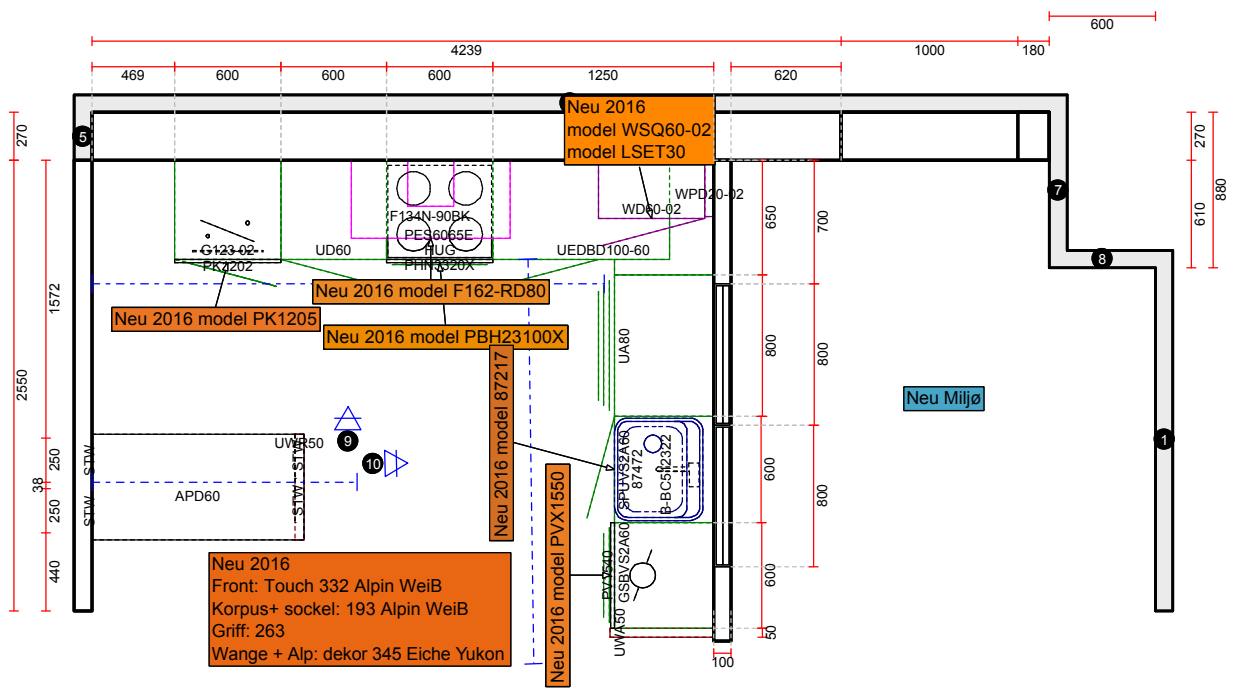

OBS: Udskriften er kun retningsgivende. Dybdemål er ekskl. skabslåger.

OBS: Udskriften er kun retningsgivende. Dybdemål er ekskl. skabslåger.

Skala: Tilpasset ramme

OBS: Udskriften er kun retningsgivende. Dybdemål er ekskl. skabslåger.

Skala: Tilpasset ramme

OBS: Udskriften er kun retningsgivende. Dybdemål er ekskl. skabslåger.