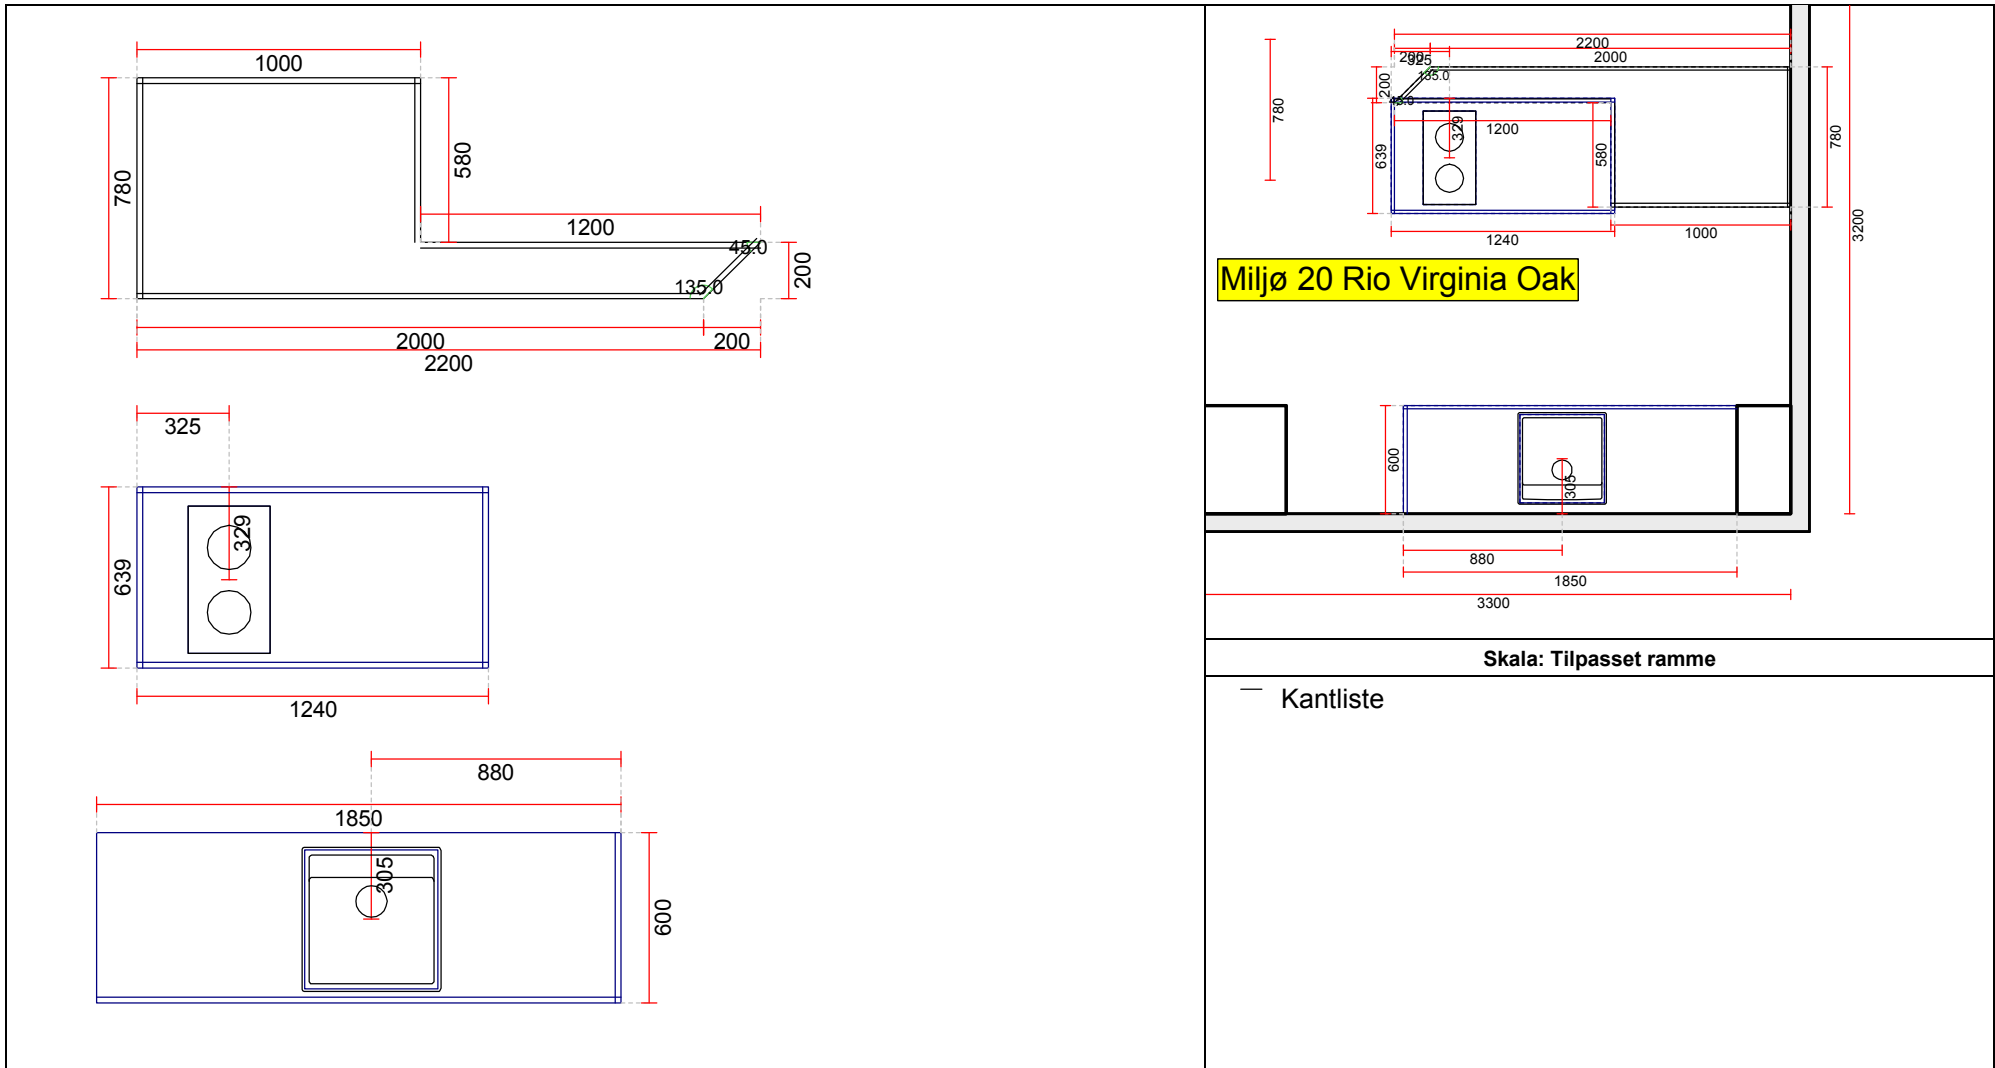

**OBS:** Udskriften er kun retningsgivende. Dybdemål er ekskl. skabslåger.

**OBS:** Udskriften er kun retningsgivende. Dybdemål er ekskl. skabslåger.

<p><b>Vordingborg Køkkenet A/S</b>                  Langøvej 7-9,                  4760 Vordingborg                  Telefon: Fax:                  CVR/SE-nr.: 15502304</p>	<p><b>Vordingborg Plus 2020-2 DK</b></p> <table border="0"> <tr> <td>Bordplader</td> <td>:KU-DM Kunststof mat, D-kant, 38mm</td> </tr> <tr> <td>Bordplade-farve</td> <td>:123 Virginia oak reproduction</td> </tr> <tr> <td>Bordplade-kantudførelse</td> <td>:D Lige décor-kant mat</td> </tr> <tr> <td>Bordplade-kantfarve</td> <td>:123 Virginia oak reproduction</td> </tr> <tr> <td>Bordpladekant udvendigt hjørne</td> <td>:E Firkantet</td> </tr> </table>	Bordplader	:KU-DM Kunststof mat, D-kant, 38mm	Bordplade-farve	:123 Virginia oak reproduction	Bordplade-kantudførelse	:D Lige décor-kant mat	Bordplade-kantfarve	:123 Virginia oak reproduction	Bordpladekant udvendigt hjørne	:E Firkantet	<p>Vordingborg Køkkenet Valby                  Gl. Køgelandevej 135</p> <p>2500 Valby                  Telefon Fax                  Tlf. priv. Mobil                  E-mail</p>
Bordplader	:KU-DM Kunststof mat, D-kant, 38mm											
Bordplade-farve	:123 Virginia oak reproduction											
Bordplade-kantudførelse	:D Lige décor-kant mat											
Bordplade-kantfarve	:123 Virginia oak reproduction											
Bordpladekant udvendigt hjørne	:E Firkantet											