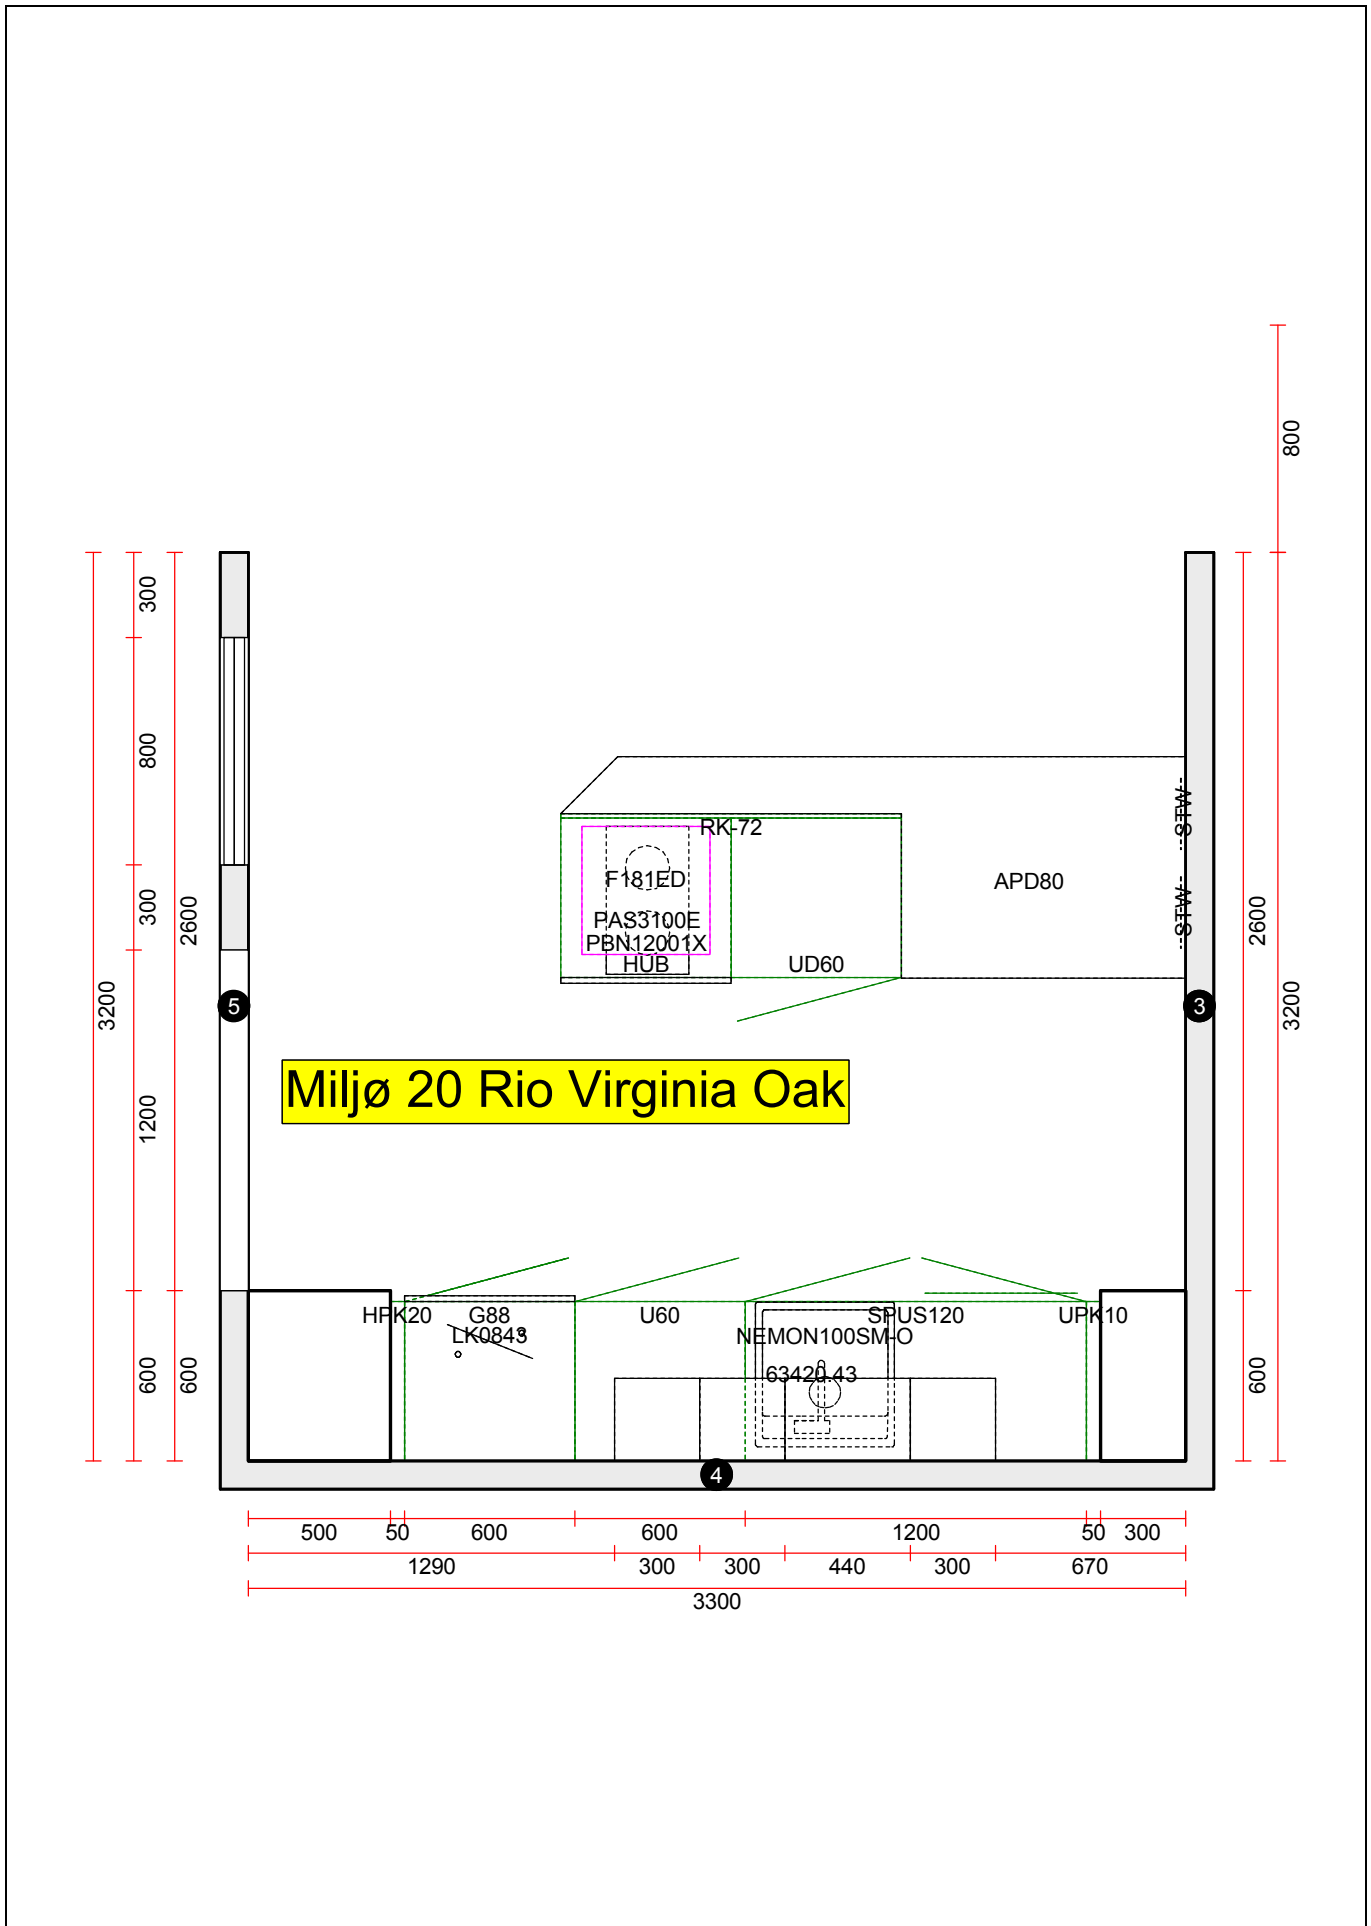

**OBS:** Udskriften er kun retningsgivende. Dybdemål er ekskl. skabslåger.

**OBS:** Udskriften er kun retningsgivende. Dybdemål er ekskl. skabslåger.

<p><b>Vordingborg Køkkenet A/S</b>                  Langøvej 7-9,                  4760 Vordingborg                  Telefon: Fax:                  CVR/SE-nr.: 15502304</p>	<p><b>Vordingborg Plus 2020-2 DK</b></p> <table border="0"> <tr> <td>Bordplader</td> <td>:KU-DM Kunststof mat, D-kant, 38mm</td> </tr> <tr> <td>Bordplade-farve</td> <td>:123 Virginia oak reproduction</td> </tr> <tr> <td>Bordplade-kantudførelse</td> <td>:D Lige décor-kant mat</td> </tr> <tr> <td>Bordplade-kantfarve</td> <td>:123 Virginia oak reproduction</td> </tr> <tr> <td>Bordpladekant udvendigt hjørne</td> <td>:E Firkantet</td> </tr> </table>	Bordplader	:KU-DM Kunststof mat, D-kant, 38mm	Bordplade-farve	:123 Virginia oak reproduction	Bordplade-kantudførelse	:D Lige décor-kant mat	Bordplade-kantfarve	:123 Virginia oak reproduction	Bordpladekant udvendigt hjørne	:E Firkantet	<p>Vordingborg Køkkenet Valby                  Gl. Køgelandevej 135</p> <p>2500 Valby                  Telefon Fax                  Tlf. priv. Mobil                  E-mail</p>
Bordplader	:KU-DM Kunststof mat, D-kant, 38mm											
Bordplade-farve	:123 Virginia oak reproduction											
Bordplade-kantudførelse	:D Lige décor-kant mat											
Bordplade-kantfarve	:123 Virginia oak reproduction											
Bordpladekant udvendigt hjørne	:E Firkantet											