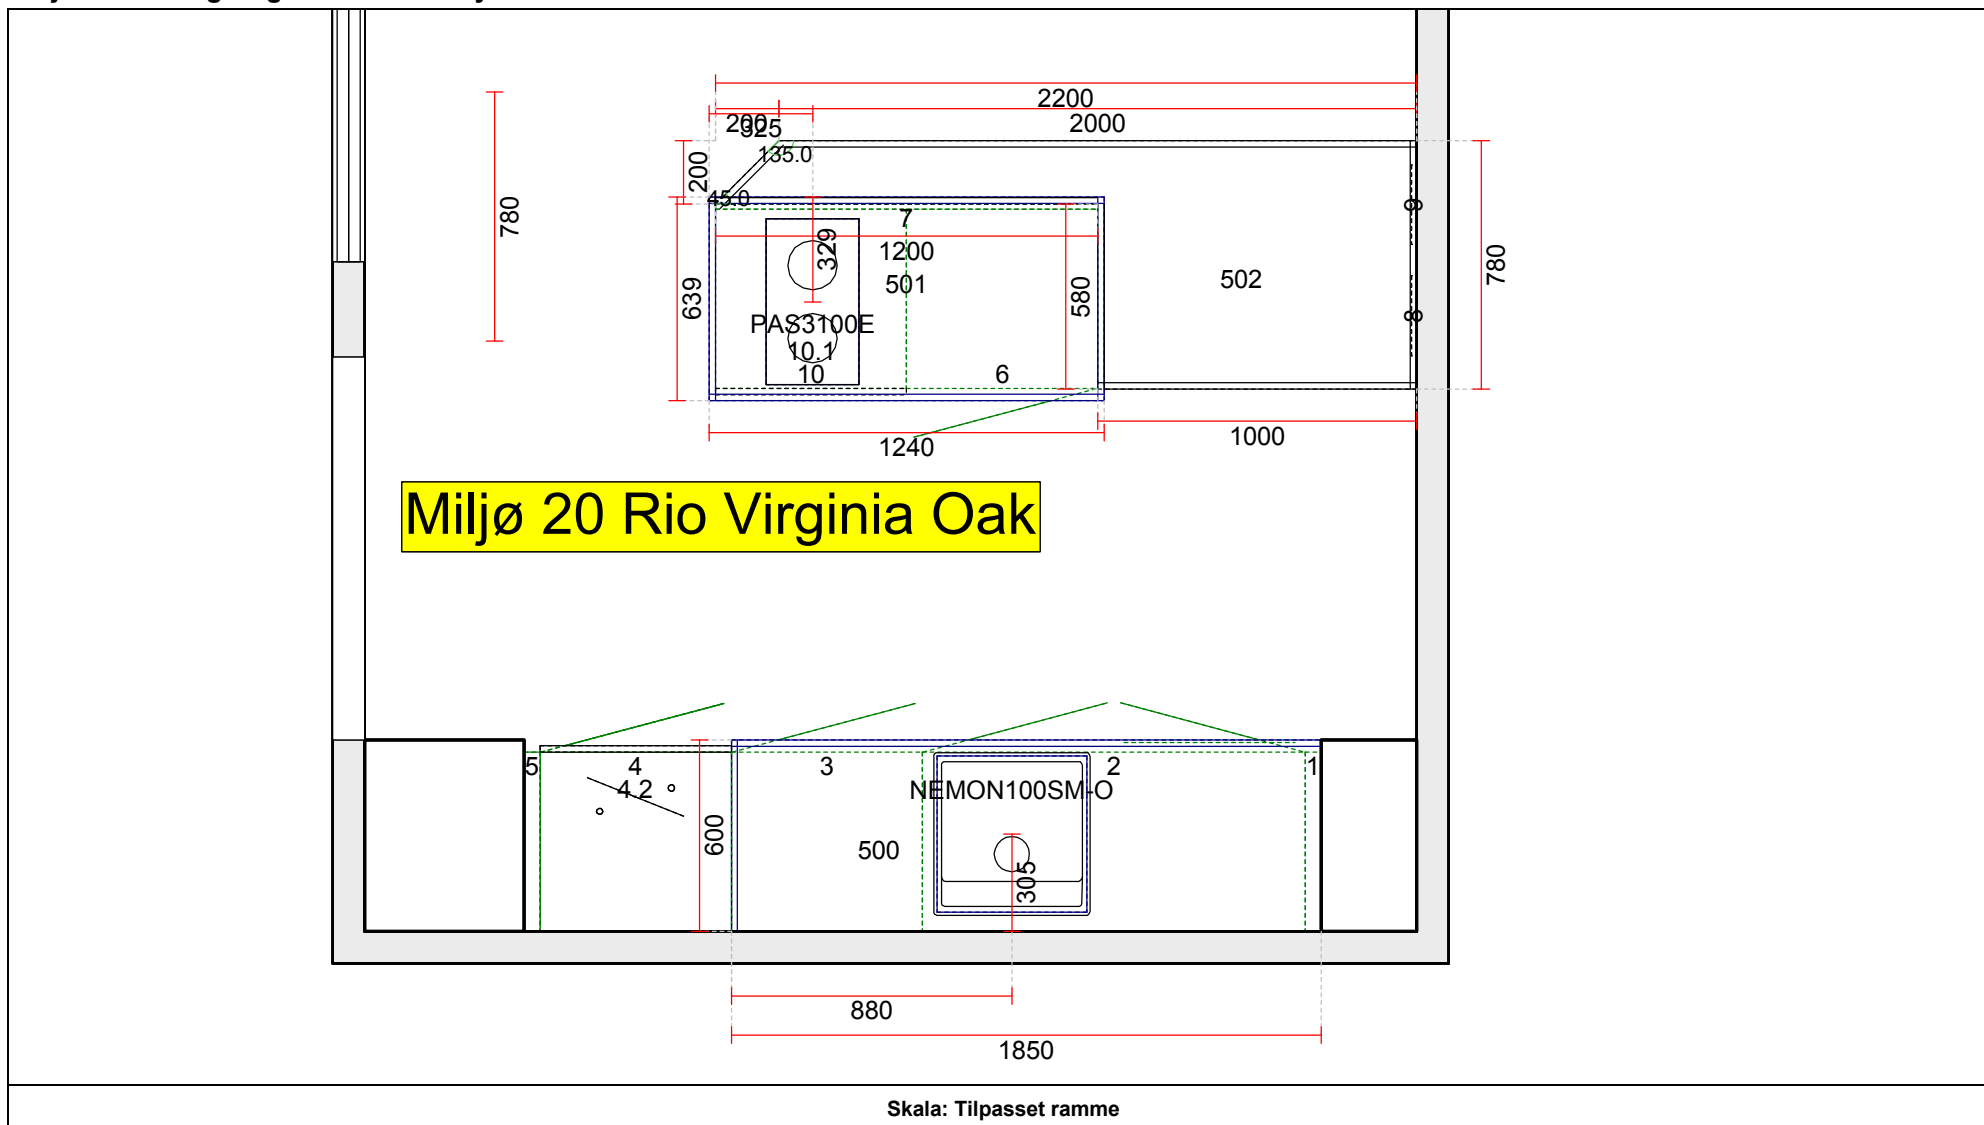

**OBS:** Udskriften er kun retningsgivende. Dybdemål er ekskl. skabslåger.

**OBS:** Udskriften er kun retningsgivende. Dybdemål er ekskl. skabslåger.

<p><b>Vordingborg Køkkenet A/S</b>                  Langøvej 7-9,                  4760 Vordingborg                  Telefon: Fax:                  CVR/SE-nr.: 15502304</p>	<p><b>Vordingborg Plus 2020-2 DK</b></p> <table border="0"> <tr> <td>Bordplader</td> <td>:KU-DM Kunststof mat, D-kant, 38mm</td> </tr> <tr> <td>Bordplade-farve</td> <td>:123 Virginia oak reproduction</td> </tr> <tr> <td>Bordplade-kantudførelse</td> <td>:D Lige décor-kant mat</td> </tr> <tr> <td>Bordplade-kantfarve</td> <td>:123 Virginia oak reproduction</td> </tr> <tr> <td>Bordpladekant udvendigt hjørne</td> <td>:E Firkantet</td> </tr> </table>	Bordplader	:KU-DM Kunststof mat, D-kant, 38mm	Bordplade-farve	:123 Virginia oak reproduction	Bordplade-kantudførelse	:D Lige décor-kant mat	Bordplade-kantfarve	:123 Virginia oak reproduction	Bordpladekant udvendigt hjørne	:E Firkantet	<p>Vordingborg Køkkenet Valby                  Gl. Køgelandevej 135</p> <p>2500 Valby                  Telefon Fax                  Tlf. priv. Mobil                  E-mail</p>
Bordplader	:KU-DM Kunststof mat, D-kant, 38mm											
Bordplade-farve	:123 Virginia oak reproduction											
Bordplade-kantudførelse	:D Lige décor-kant mat											
Bordplade-kantfarve	:123 Virginia oak reproduction											
Bordpladekant udvendigt hjørne	:E Firkantet											