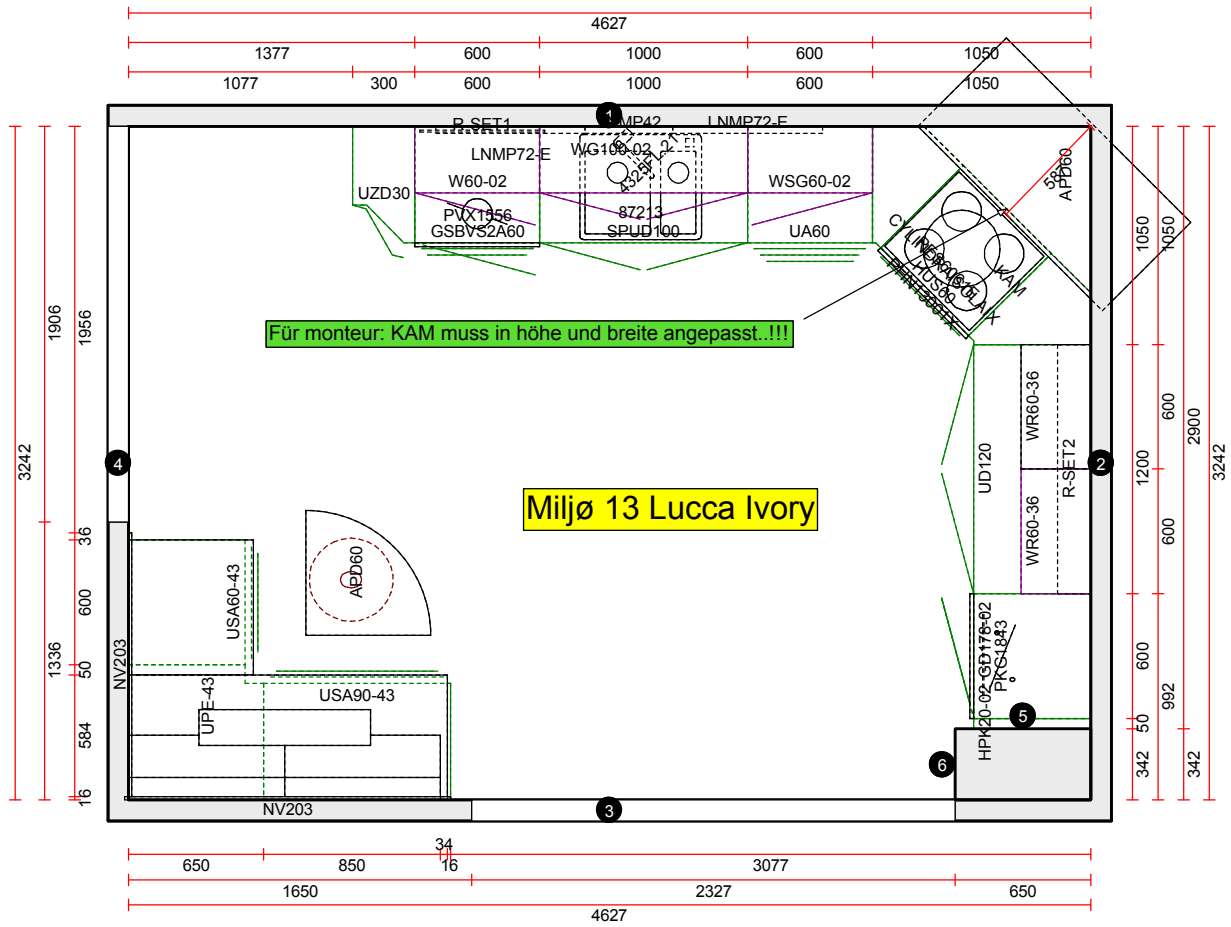

OBS: Udskriften er kun retningsgivende. Dybdemål er ekskl. skabslåger.