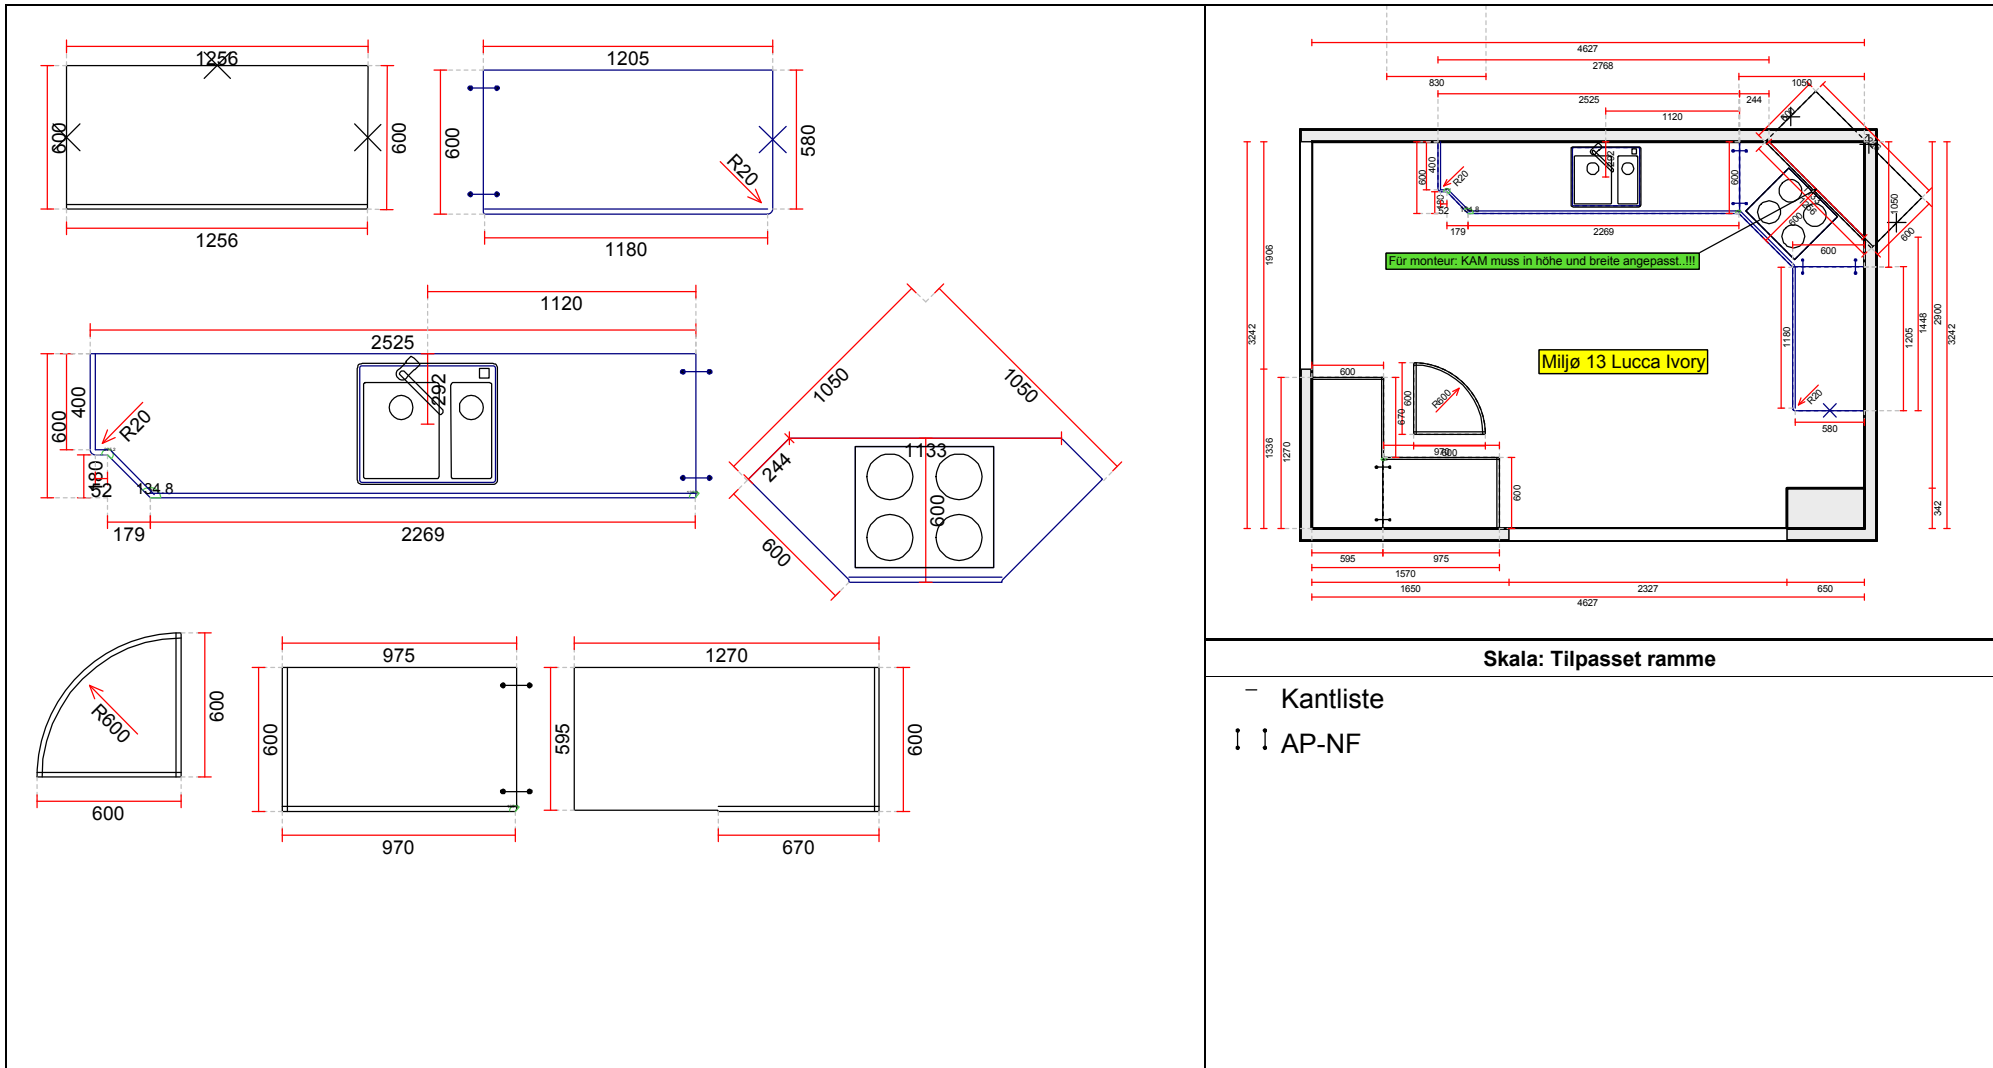

Vordingborg Køkkenet A/S Langøvej 7-9, 4760 Vordingborg Telefon: Fax: CVR/SE-nr.: 15502304	Vordingborg Plus 2019-2 DK <table border="0"> <tr> <td>Bordplade</td> <td>:KU-DM Kunststoff matt, D-Kante</td> </tr> <tr> <td>Bordplade-farve</td> <td>:356 Endgrain oak reproduction</td> </tr> <tr> <td>Bordplade-kantudførelse</td> <td>:D Lige décor-kant mat</td> </tr> <tr> <td>Bordplade-kantfarve</td> <td>:356 Endgrain oak reproduction</td> </tr> <tr> <td>Bordplade hjørner</td> <td>:E Firkantet</td> </tr> <tr> <td>Udførelse af bagkantsliste</td> <td>:WAP Bagkantsliste</td> </tr> <tr> <td>Farven på bagkantsliste</td> <td>:356 Endgrain oak reproduction</td> </tr> </table>	Vordingborg Køkkenet Århus Viborgvej 280 8210 Aarhus V Telefon Fax Tlf. priv. Mobil E-mail