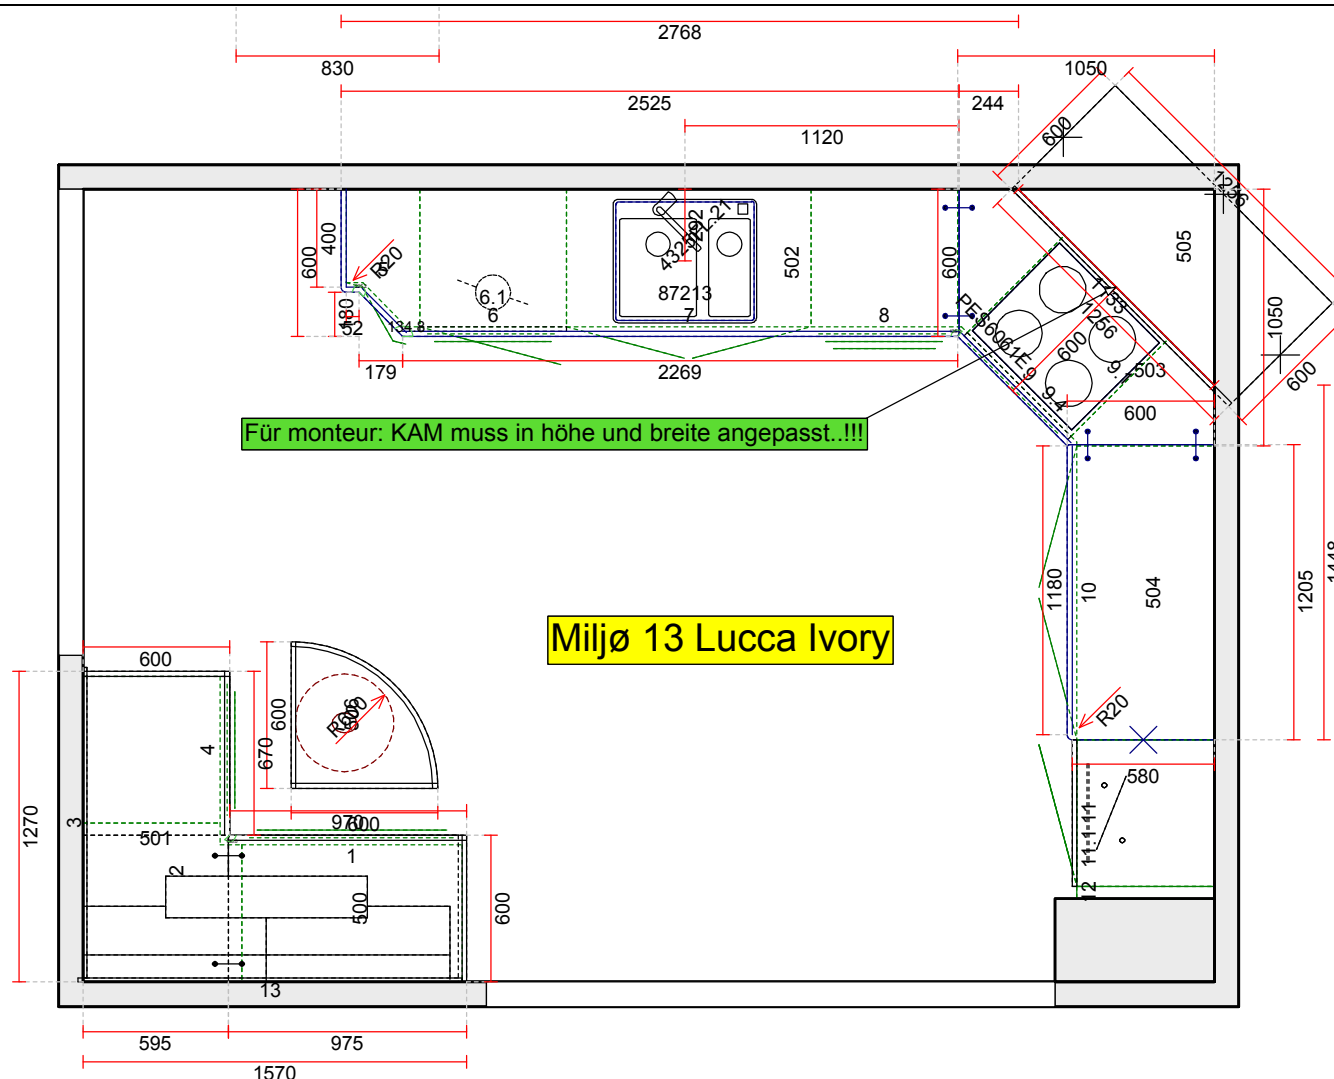

**OBS:** Udskriften er kun retningsgivende. Dybdemål er ekskl. skabslåger.

Skala: Tilpasset ramme

**Vordingborg Køkkenet A/S**

Langøvej 7-9,  
 4760 Vordingborg  
 Telefon: Fax:  
 CVR/SE-nr.: 15502304

**Vordingborg Plus 2019-2 DK**

Bordplade :KU-DM Kunststoff matt, D-Kante  
 Bordplade-farve :356 Endgrain oak reproduction  
 Bordplade-kantudførelse :D Lige décor-kant mat  
 Bordplade-kantfarve :356 Endgrain oak reproduction  
 Bordplade hjørner :E Firkantet  
 Udførelse af bagkantsliste :WAP Bagkantsliste  
 Farven på bagkantsliste :356 Endgrain oak reproduction