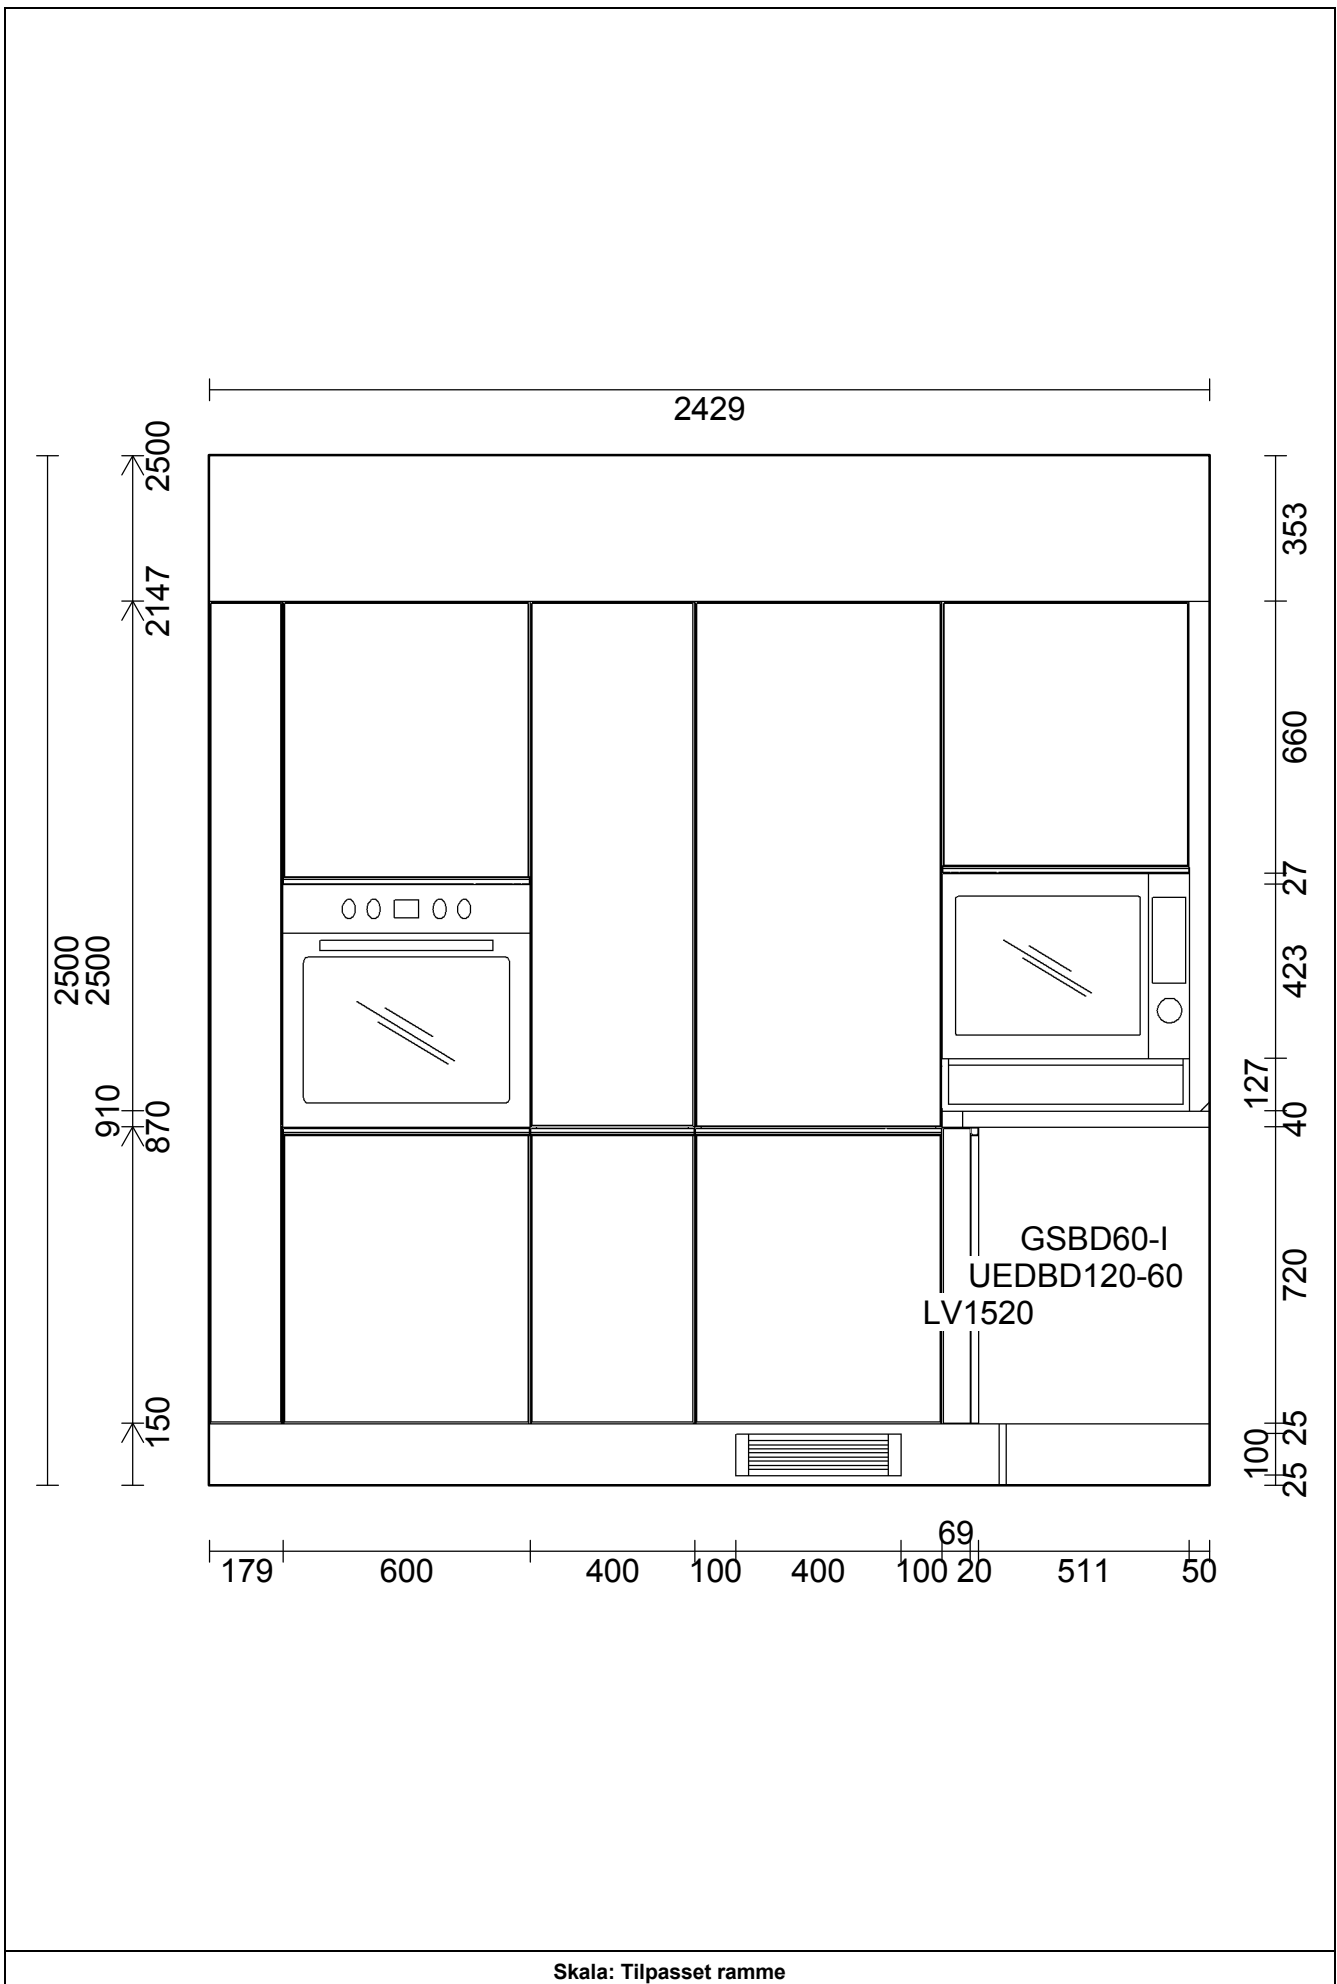

OBS: Udskriften er kun retningsgivende. Dybdemål er ekskl. skabslåger.

OBS: Udskriften er kun retningsgivende. Dybdemål er ekskl. skabslåger.

Skala: Tilpasset ramme

OBS: Udskriften er kun retningsgivende. Dybdemål er ekskl. skabslåger.

Skala: Tilpasset ramme

OBS: Udskriften er kun retningsgivende. Dybdemål er ekskl. skabslåger.