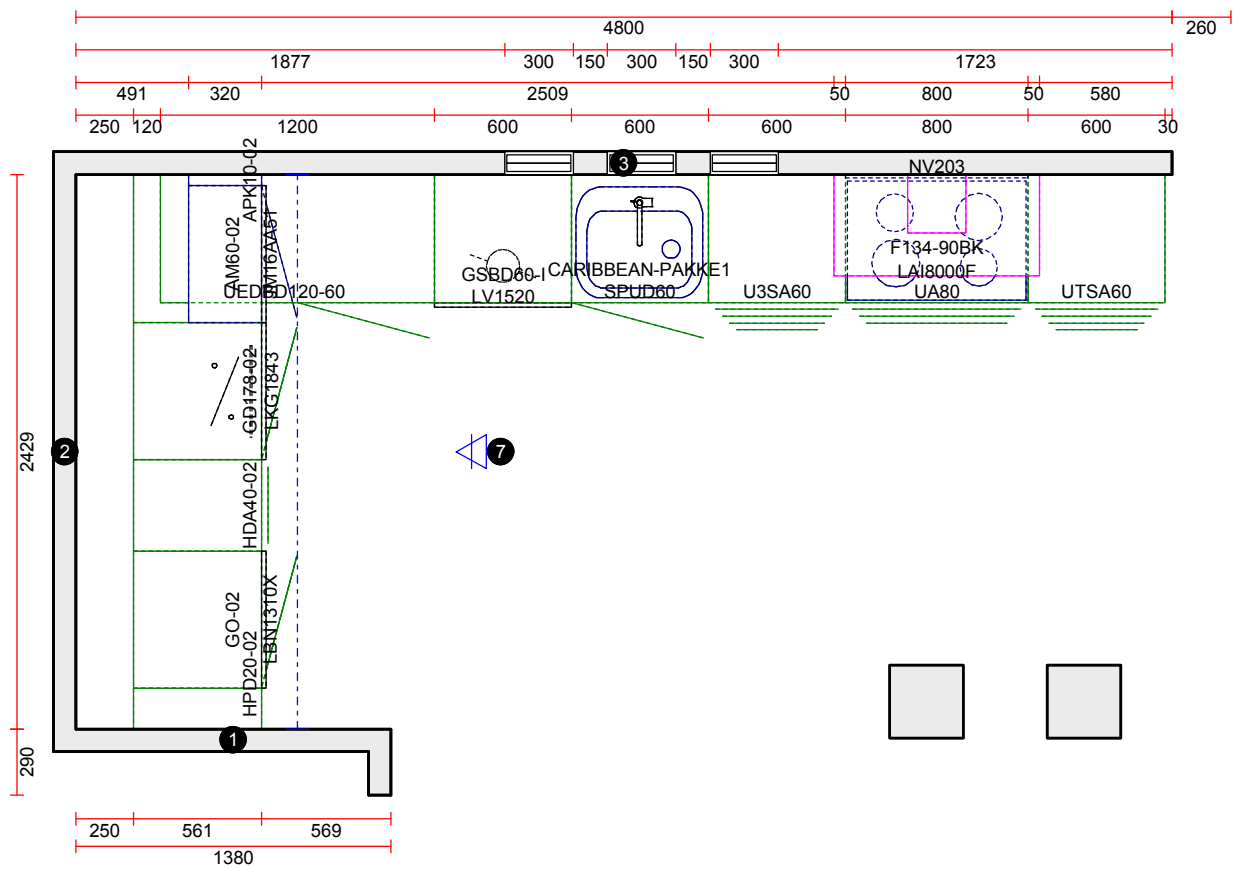

OBS: Udskriften er kun retningsgivende. Dybdemål er ekskl. skabslåger.

OBS: Udskriften er kun retningsgivende. Dybdemål er ekskl. skabslåger.

Skala: Tilpasset ramme

OBS: Udskriften er kun retningsgivende. Dybdemål er ekskl. skabslåger.

Skala: Tilpasset ramme

OBS: Udskriften er kun retningsgivende. Dybdemål er ekskl. skabslåger.