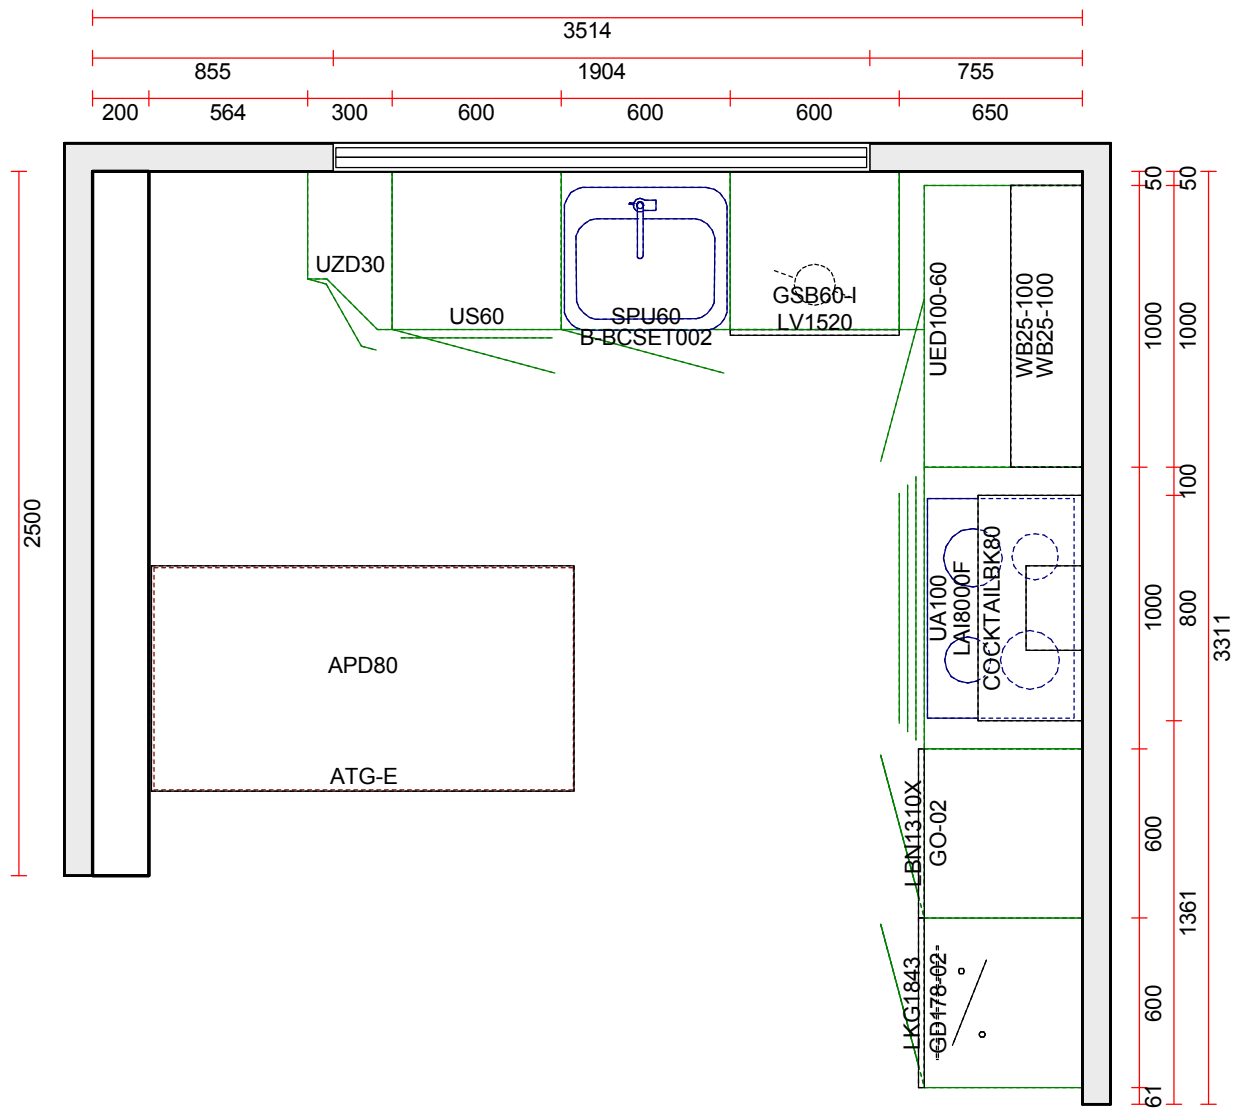

OBS: Udskriften er kun retningsgivende. Dybdemål er ekskl. skabslåger.

OBS: Udskriften er kun retningsgivende. Dybdemål er ekskl. skabslåger.

Skala: Tilpasset ramme

OBS: Udskriften er kun retningsgivende. Dybdemål er ekskl. skabslåger.

Skala: Tilpasset ramme

OBS: Udskriften er kun retningsgivende. Dybdemål er ekskl. skabslåger.