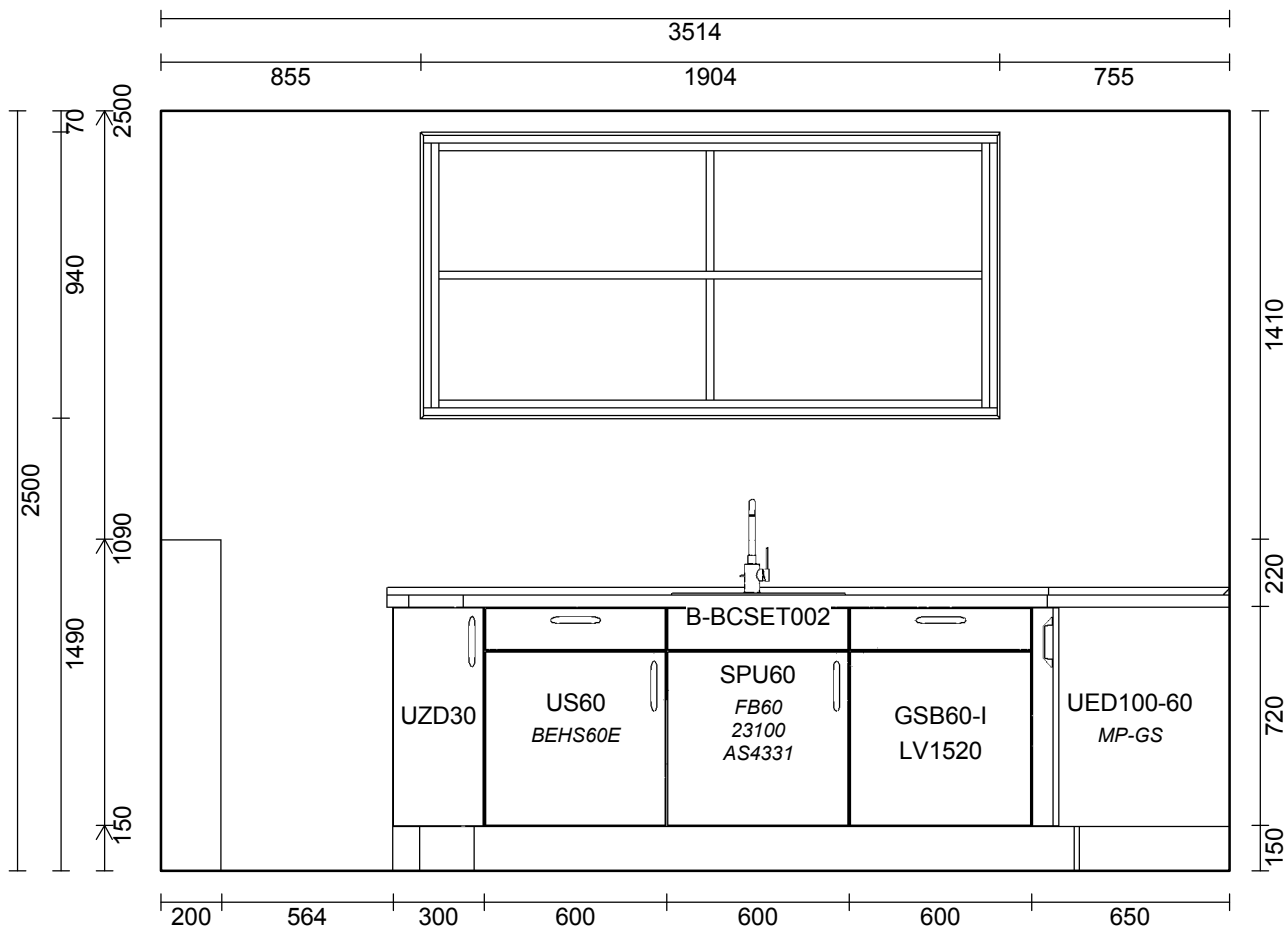

OBS: Udskriften er kun retningsgivende. Dybdemål er ekskl. skabslåger.

OBS: Udskriften er kun retningsgivende. Dybdemål er ekskl. skabslåger.

Skala: Tilpasset ramme

OBS: Udskriften er kun retningsgivende. Dybdemål er ekskl. skabslåger.

Skala: Tilpasset ramme

OBS: Udskriften er kun retningsgivende. Dybdemål er ekskl. skabslåger.