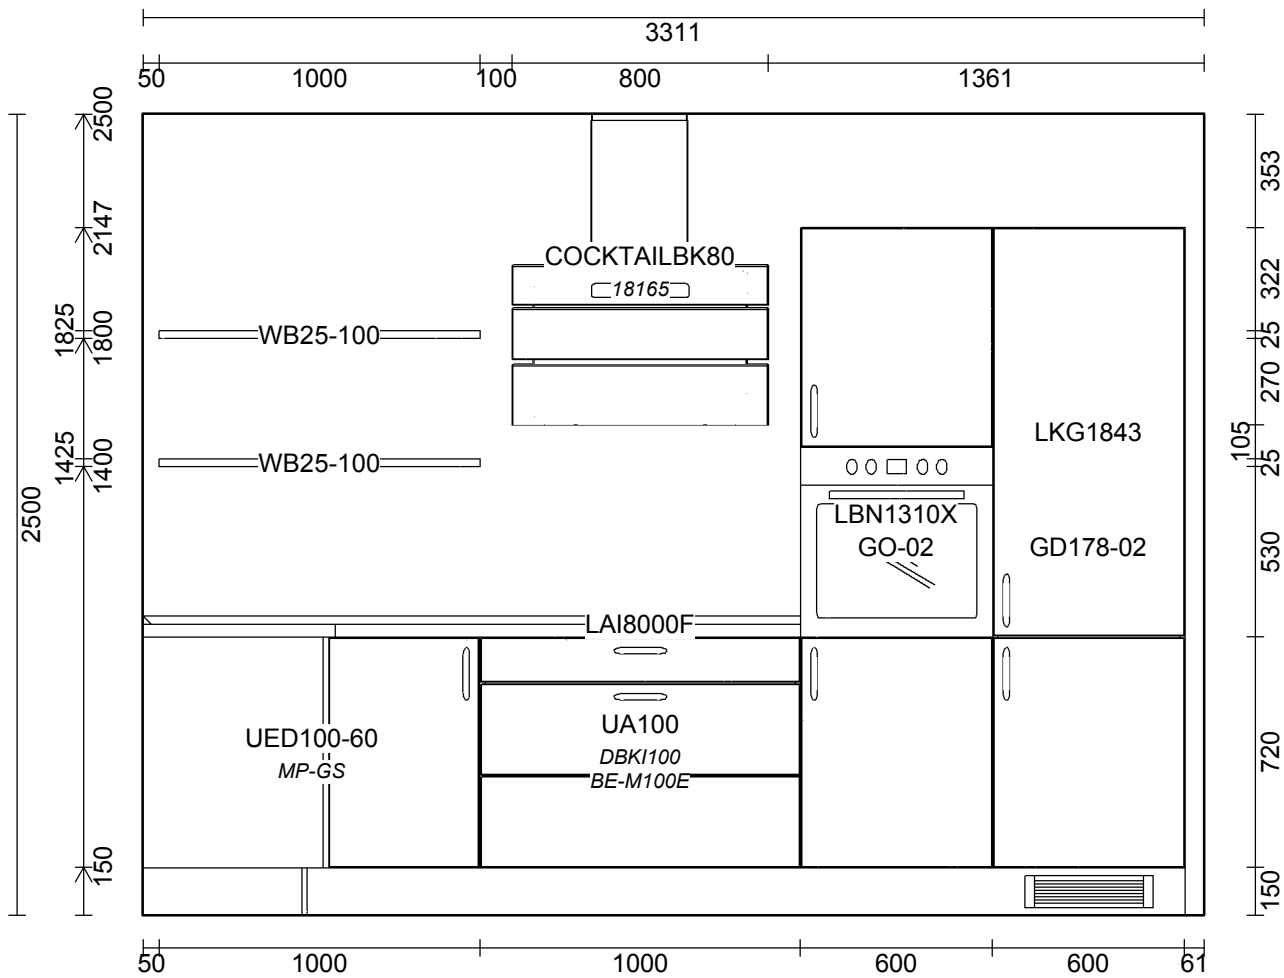

OBS: Udskriften er kun retningsgivende. Dybdemål er ekskl. skabslåger.

OBS: Udskriften er kun retningsgivende. Dybdemål er ekskl. skabslåger.

Skala: Tilpasset ramme

OBS: Udskriften er kun retningsgivende. Dybdemål er ekskl. skabslåger.

Skala: Tilpasset ramme

OBS: Udskriften er kun retningsgivende. Dybdemål er ekskl. skabslåger.