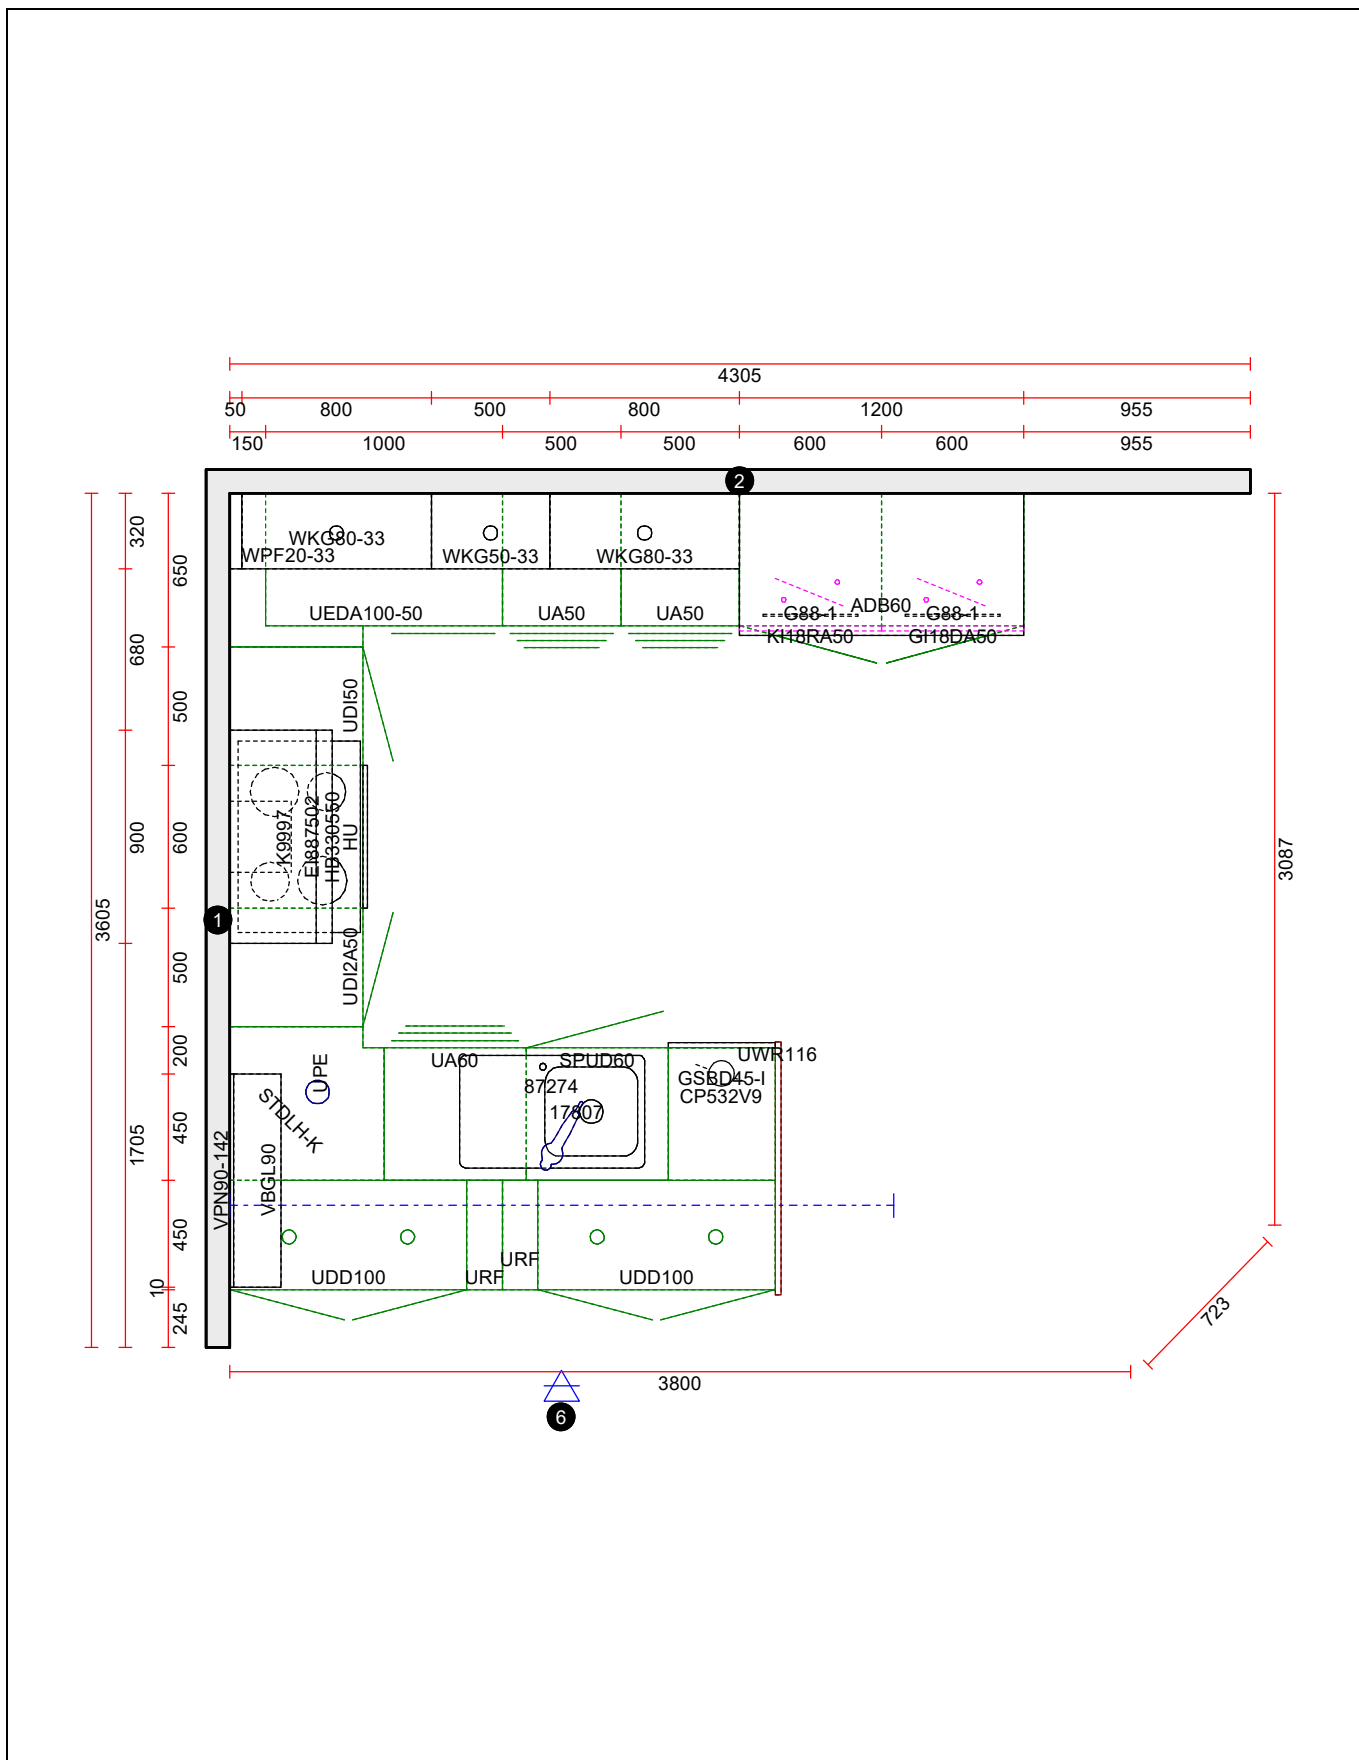

**OBS:** Udskriften er kun retningsgivende. Dybdemål er ekskl. skabslåger.

**VORDINGBORG  
KØKKENET**

Luksus – alle har råd til

Siden 1963

OBS: Udskriften er kun retningsgivende. Dybdemål er ekskl. skabslåger.

**VORDINGBORG  
KØKKENET**

Luksus – alle har råd til

Siden 1963

OBS: Udskriften er kun retningsgivende. Dybdemål er ekskl. skabslåger.

**VORDINGBORG  
KØKKENET**

Luksus – alle har råd til

Siden 1963