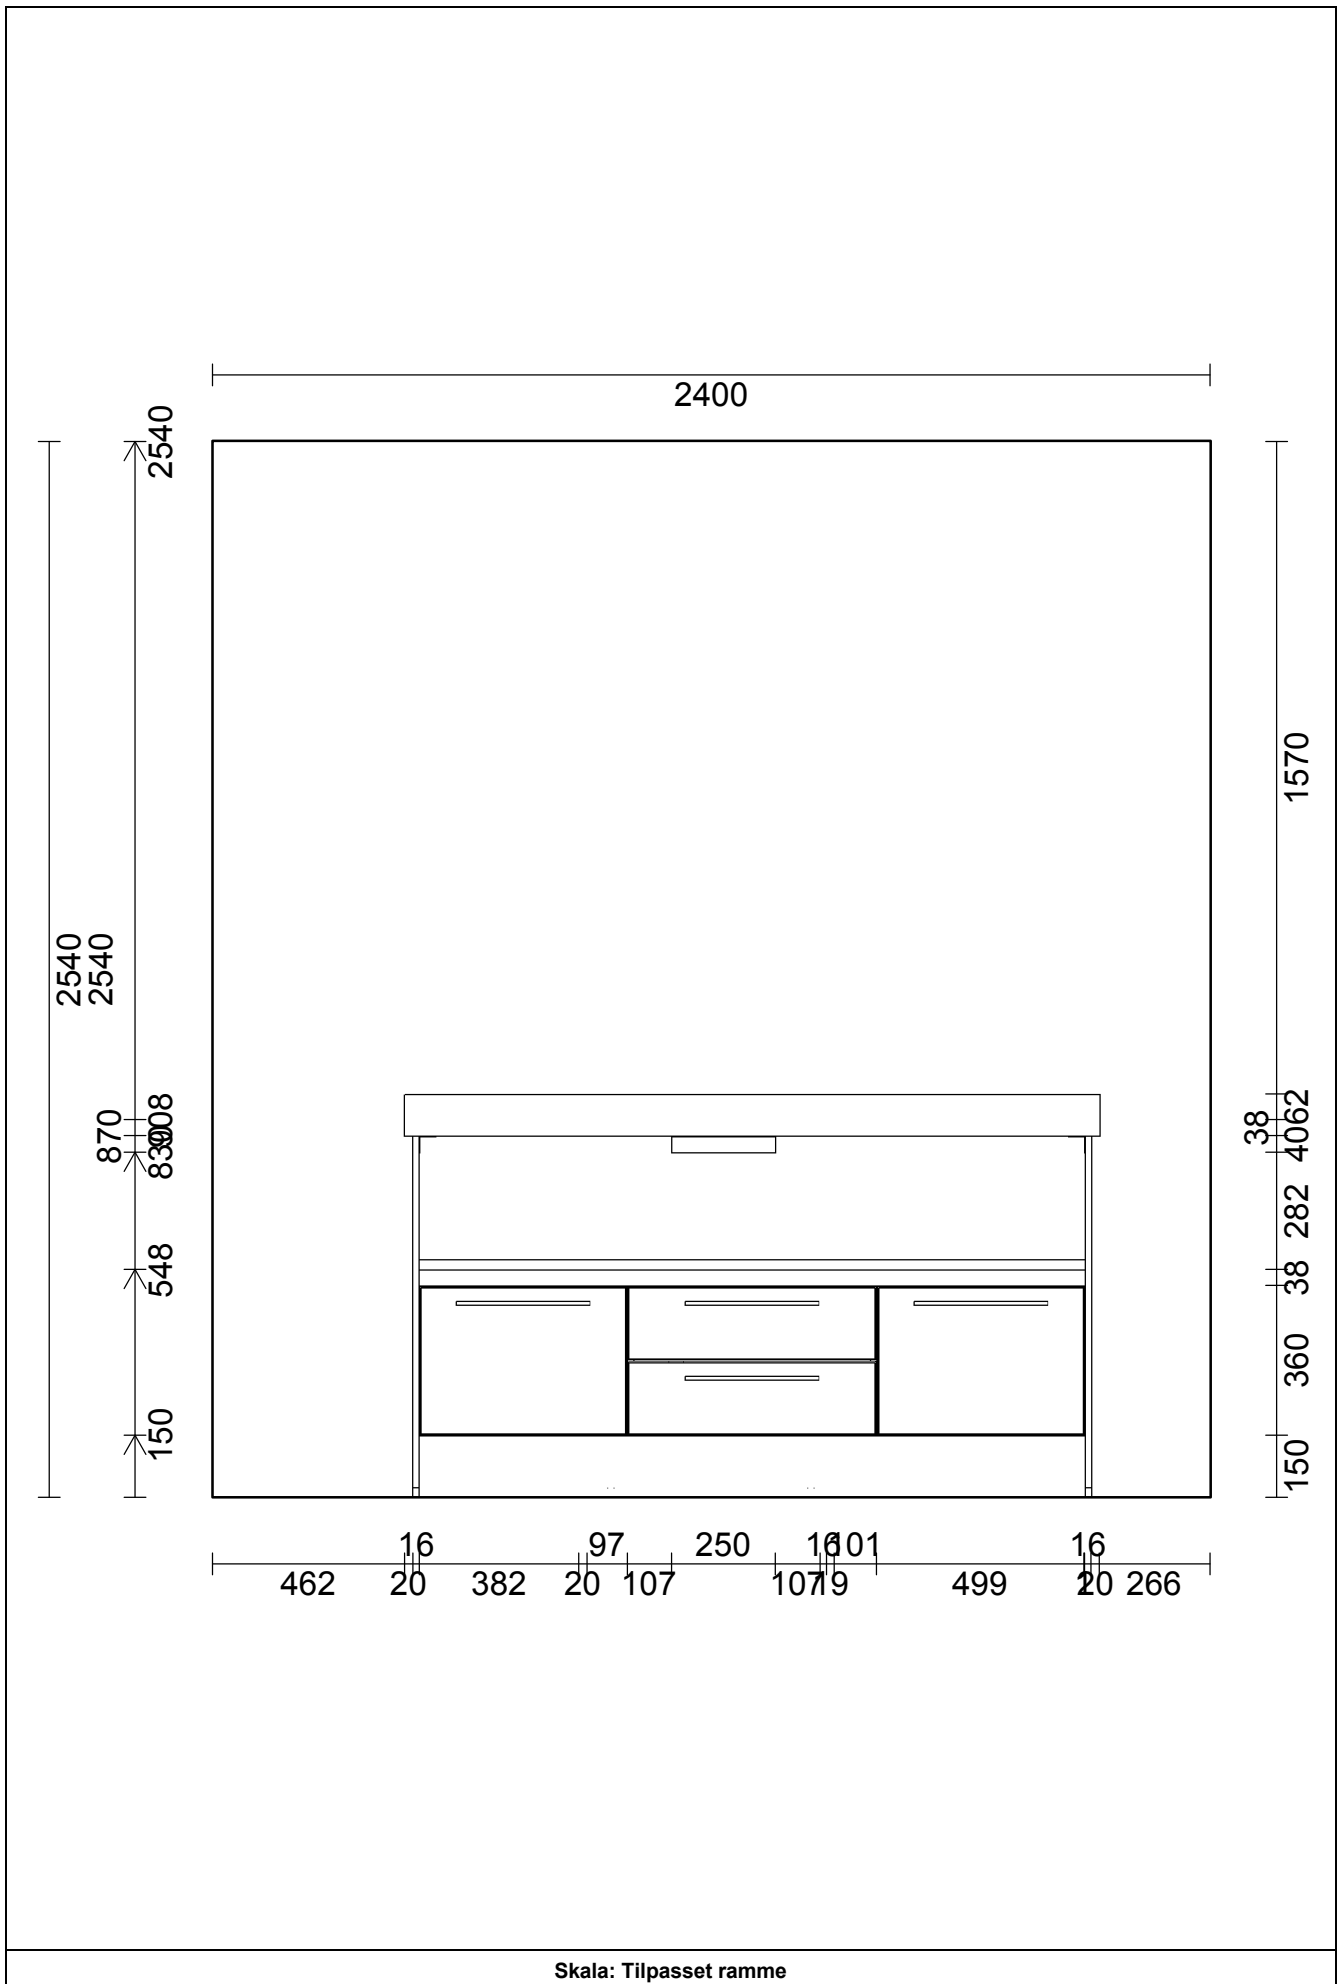

OBS: Udskriften er kun retningsgivende. Dybdemål er ekskl. skabslåger.

OBS: Udskriften er kun retningsgivende. Dybdemål er ekskl. skabslåger.

Skala: Tilpasset ramme

OBS: Udskriften er kun retningsgivende. Dybdemål er ekskl. skabslåger.

Skala: Tilpasset ramme

OBS: Udkriften er kun retningsgivende. Dybdemål er ekskl. skabslåger.