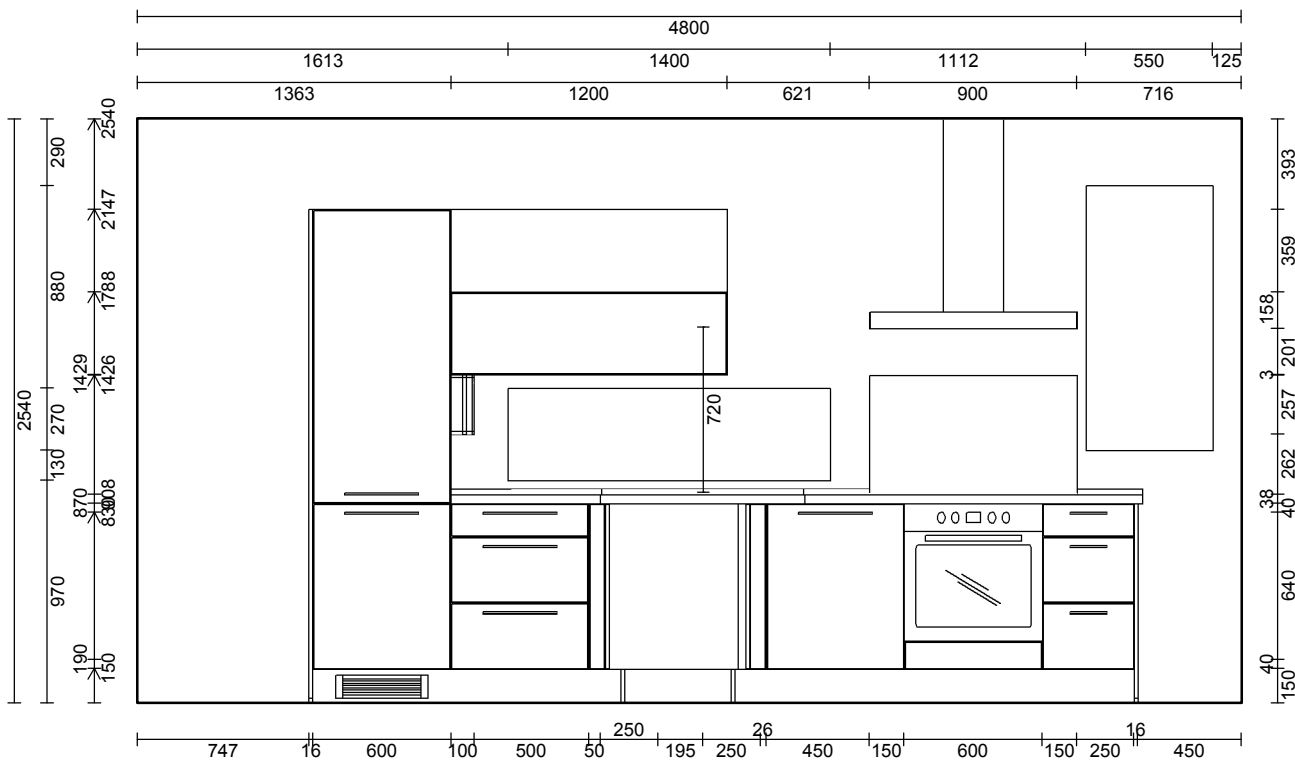

OBS: Udskriften er kun retningsgivende. Dybdemål er ekskl. skabslåger.

OBS: Udskriften er kun retningsgivende. Dybdemål er ekskl. skabslåger.

Skala: Tilpasset ramme

OBS: Udskriften er kun retningsgivende. Dybdemål er ekskl. skabslåger.

Skala: Tilpasset ramme

OBS: Udkriften er kun retningsgivende. Dybdemål er ekskl. skabslåger.