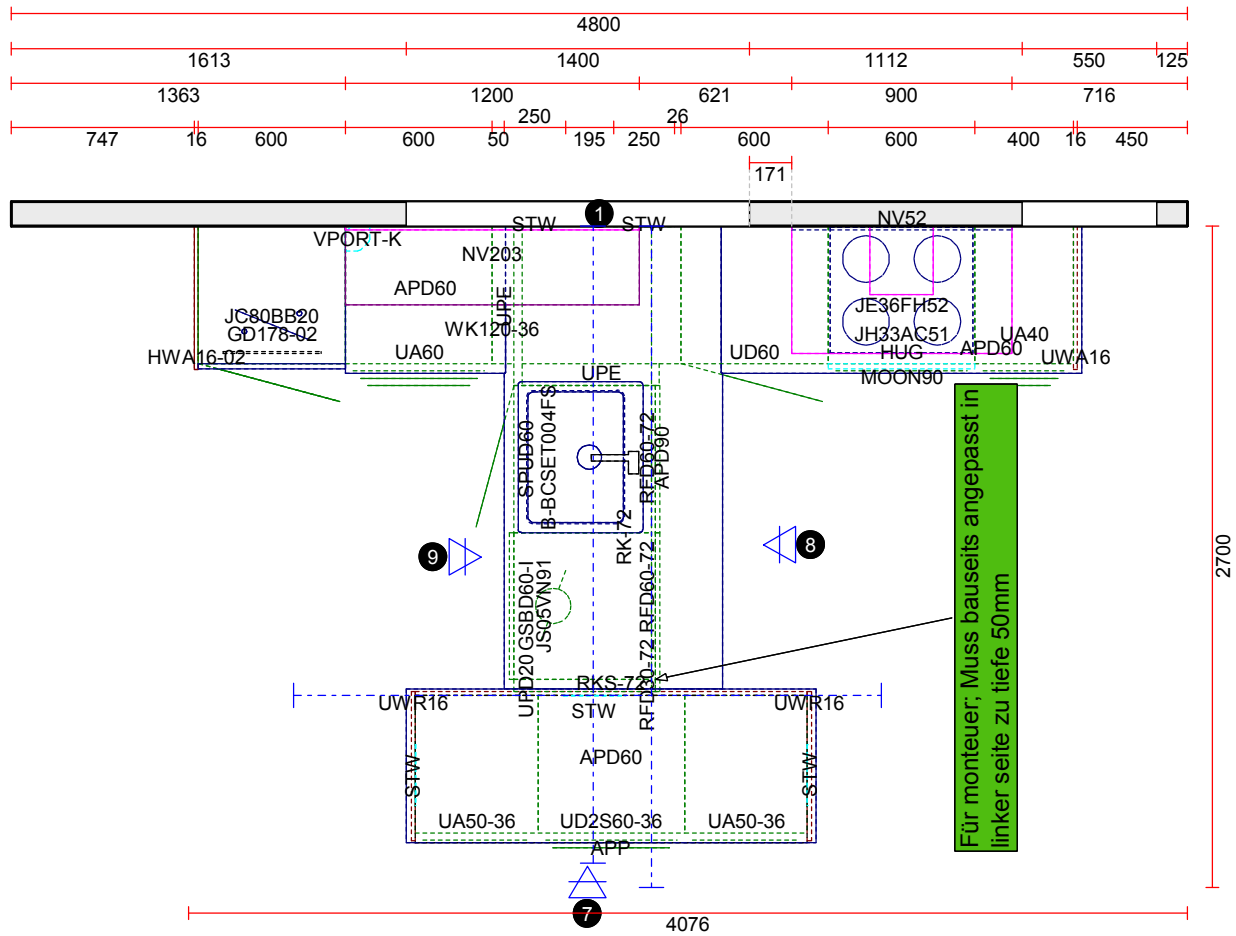

OBS: Udskriften er kun retningsgivende. Dybdemål er ekskl. skabslåger.

OBS: Udskriften er kun retningsgivende. Dybdemål er ekskl. skabslåger.

Skala: Tilpasset ramme

OBS: Udskriften er kun retningsgivende. Dybdemål er ekskl. skabslåger.

Skala: Tilpasset ramme

OBS: Udkriften er kun retningsgivende. Dybdemål er ekskl. skabslåger.