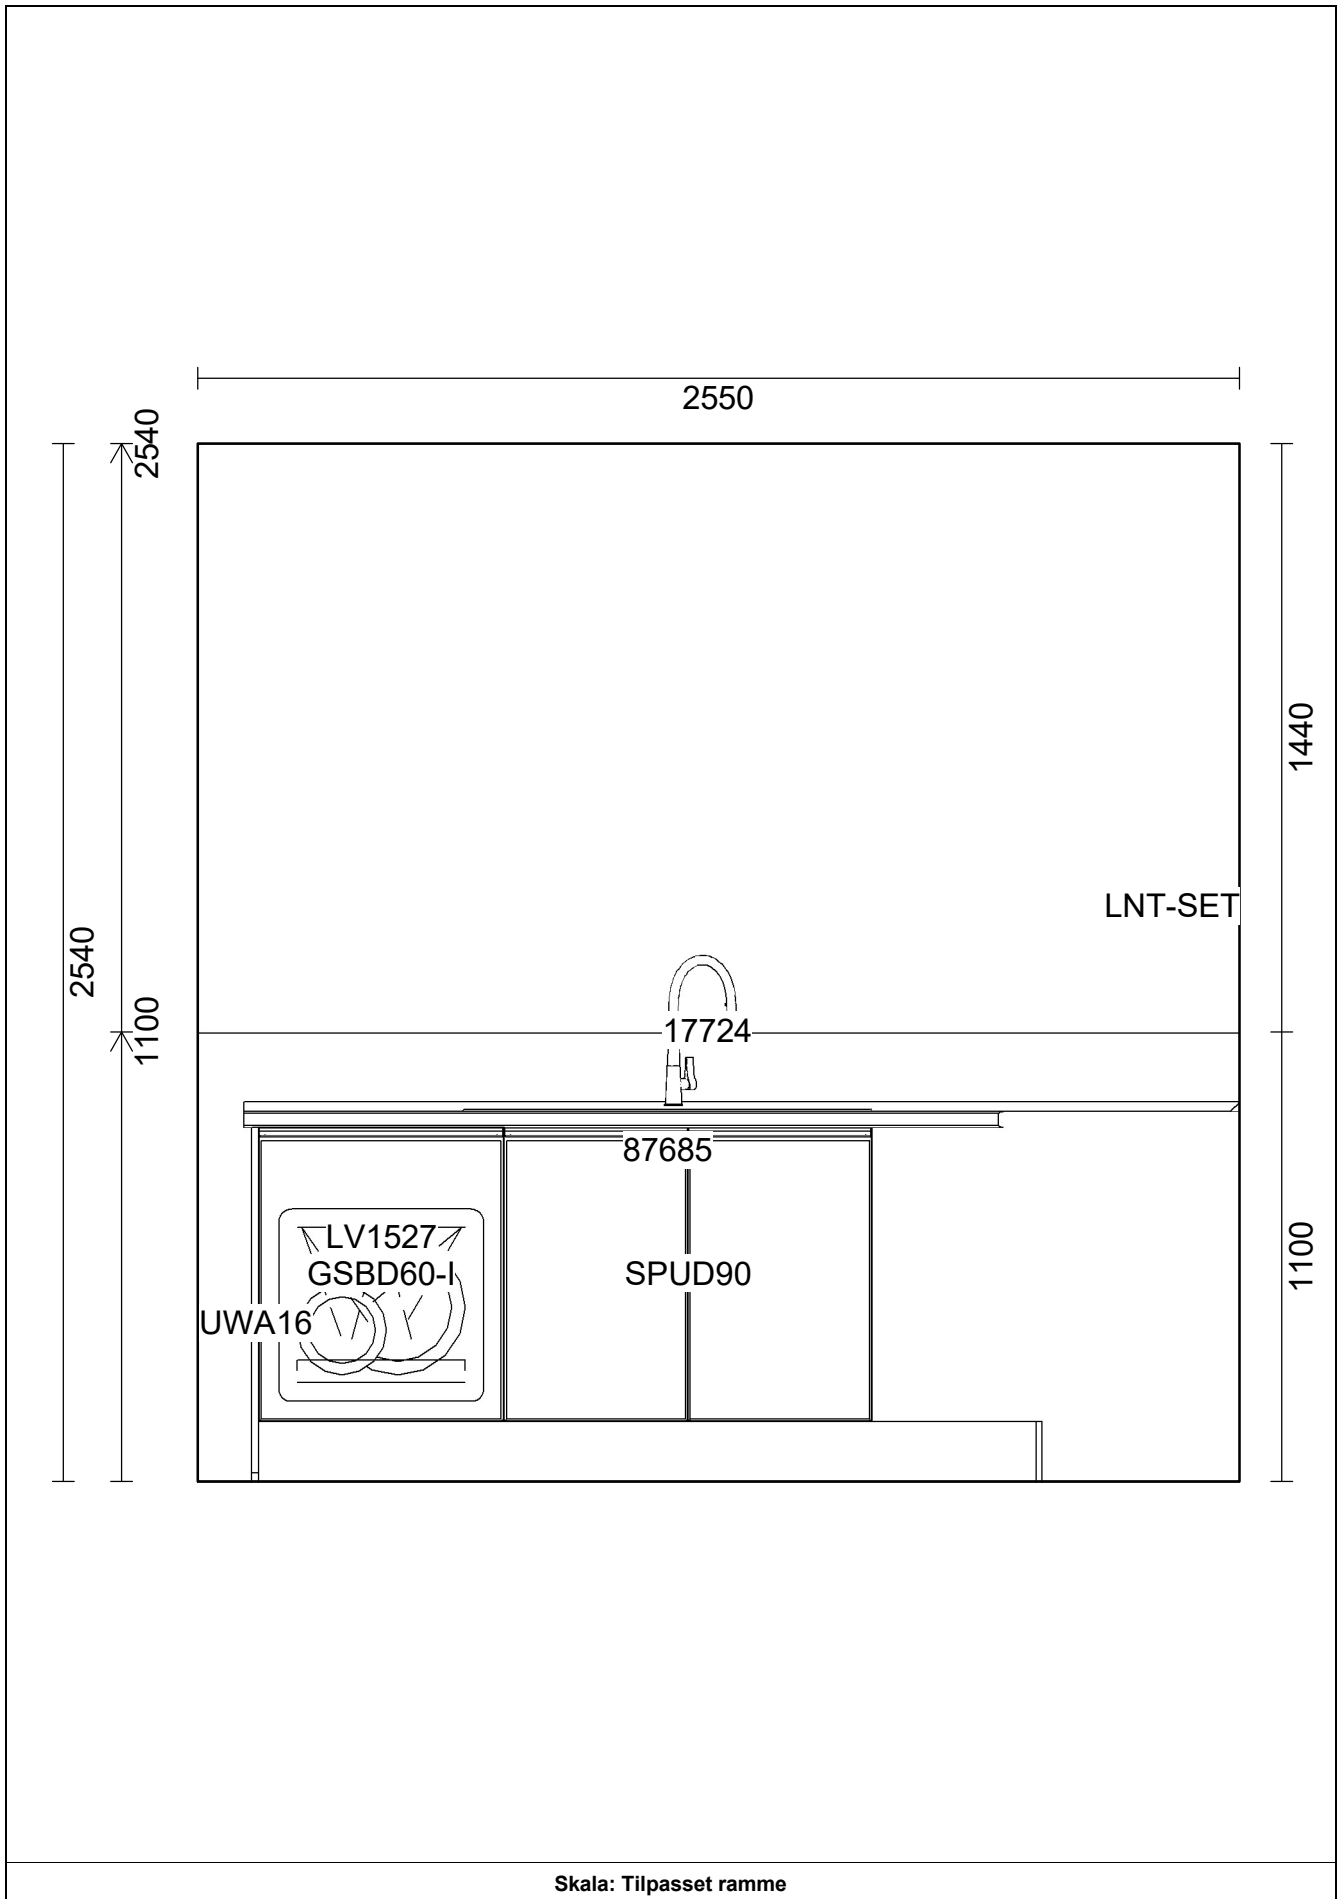

OBS: Udskriften er kun retningsgivende. Dybdemål er ekskl. skabslåger.

OBS: Udskriften er kun retningsgivende. Dybdemål er ekskl. skabslåger.

Skala: Tilpasset ramme

OBS: Udskriften er kun retningsgivende. Dybdemål er ekskl. skabslåger.