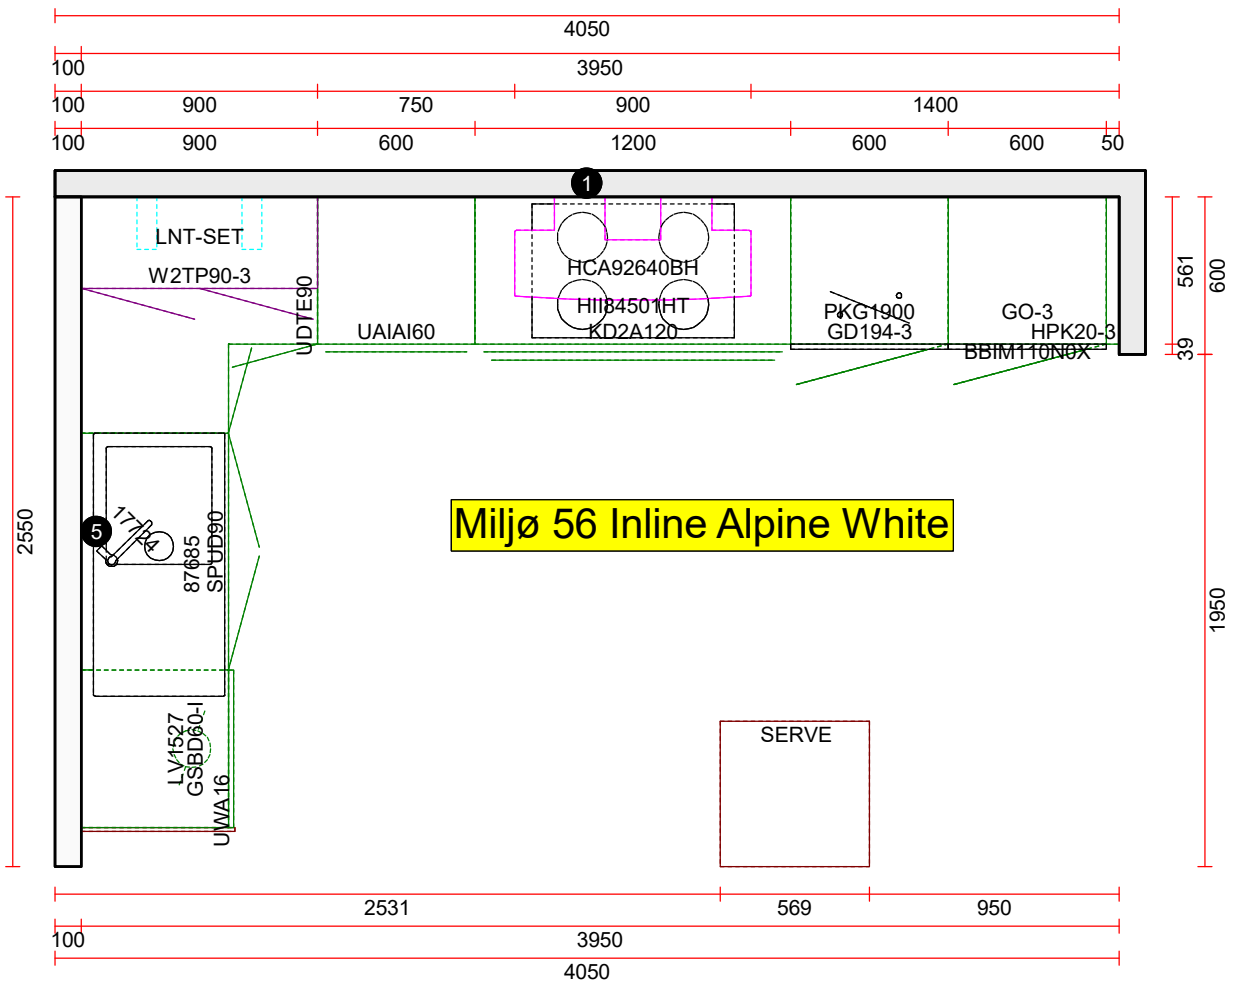

OBS: Udskriften er kun retningsgivende. Dybdemål er ekskl. skabslåger.

OBS: Udskriften er kun retningsgivende. Dybdemål er ekskl. skabslåger.

Skala: Tilpasset ramme

OBS: Udskriften er kun retningsgivende. Dybdemål er ekskl. skabslåger.