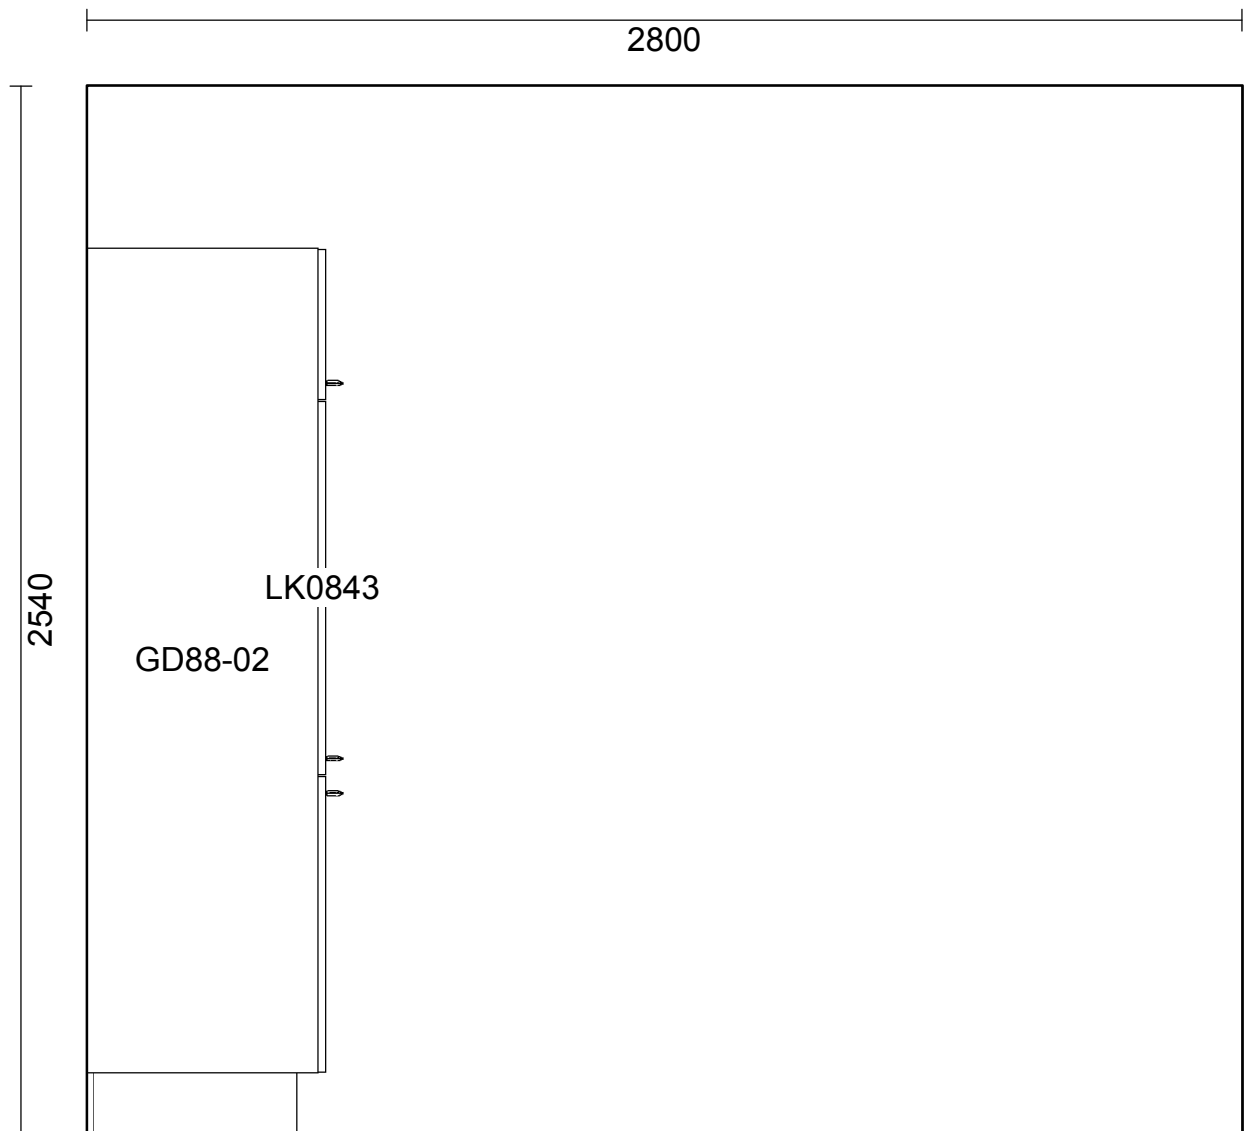

OBS: Udskriften er kun retningsgivende. Dybdemål er ekskl. skabslåger.

Skala: Tilpasset ramme

OBS: Udskriften er kun retningsgivende. Dybdemål er ekskl. skabslåger.