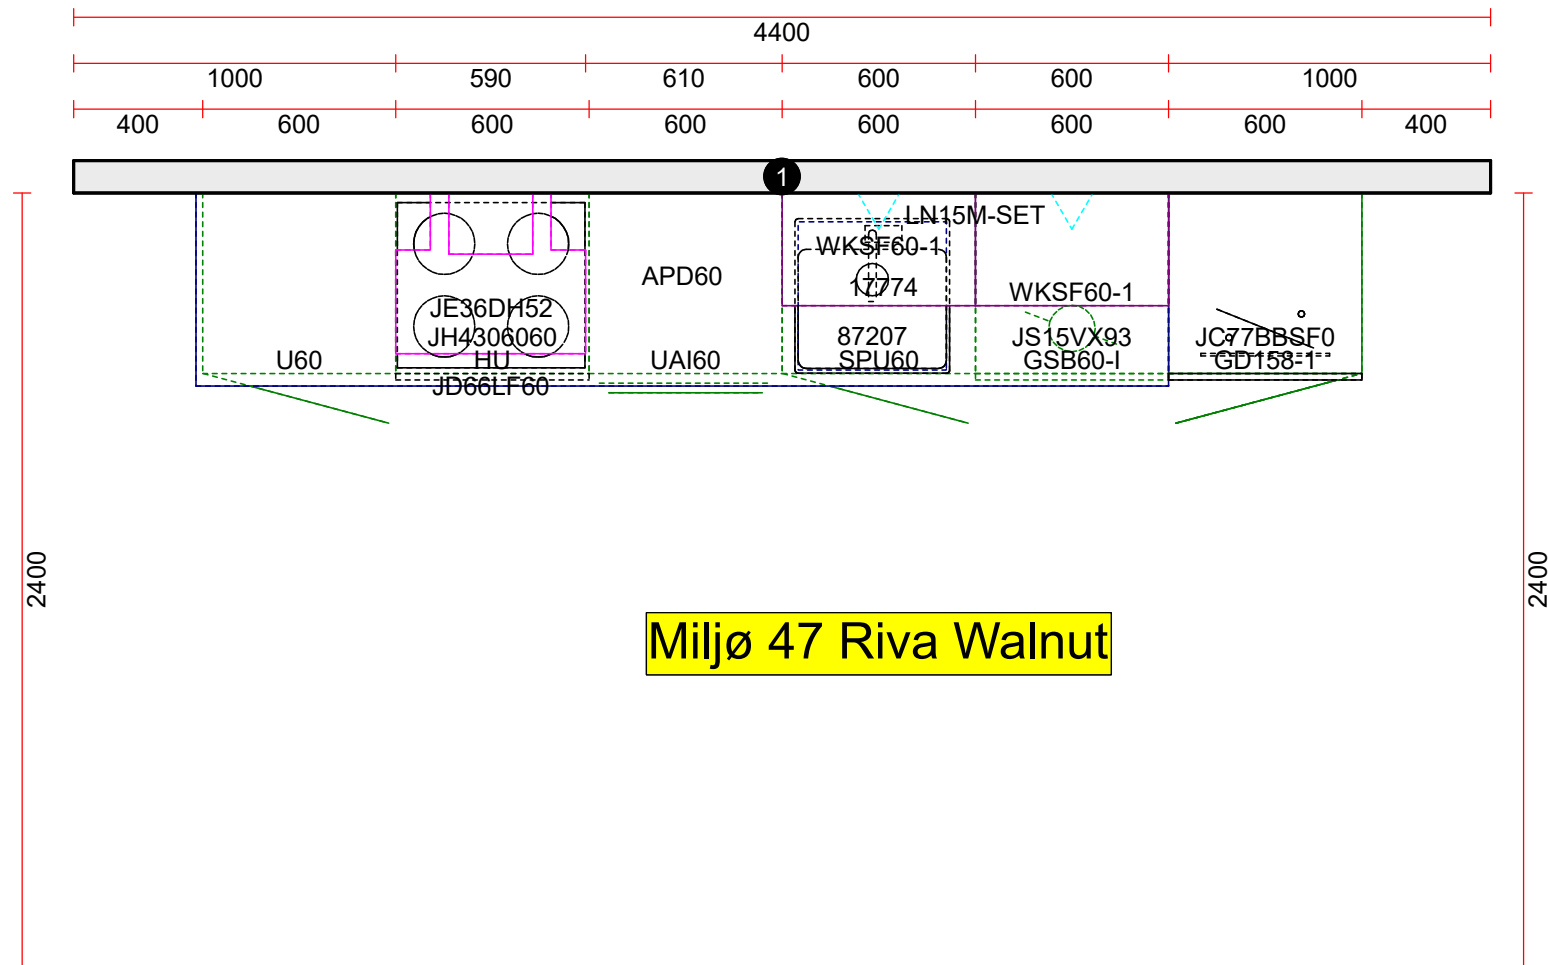

OBS: Udskriften er kun retningsgivende. Dybdemål er ekskl. skabslåger.

**VORDINGBORG
KØKKENET**

Luksus – alle har råd til

Siden 1963

Miljø 47 Riva Walnut

OBS: Udskriften er kun retningsgivende. Dybdemål er ekskl. skabslåger.

**VORDINGBORG
KØKKENET**

Luksus – alle har råd til

Siden 1963

OBS: Udskriften er kun retningsgivende. Dybdemål er ekskl. skabslåger.

**VORDINGBORG
KØKKENET**

Luksus – alle har råd til

Siden 1963