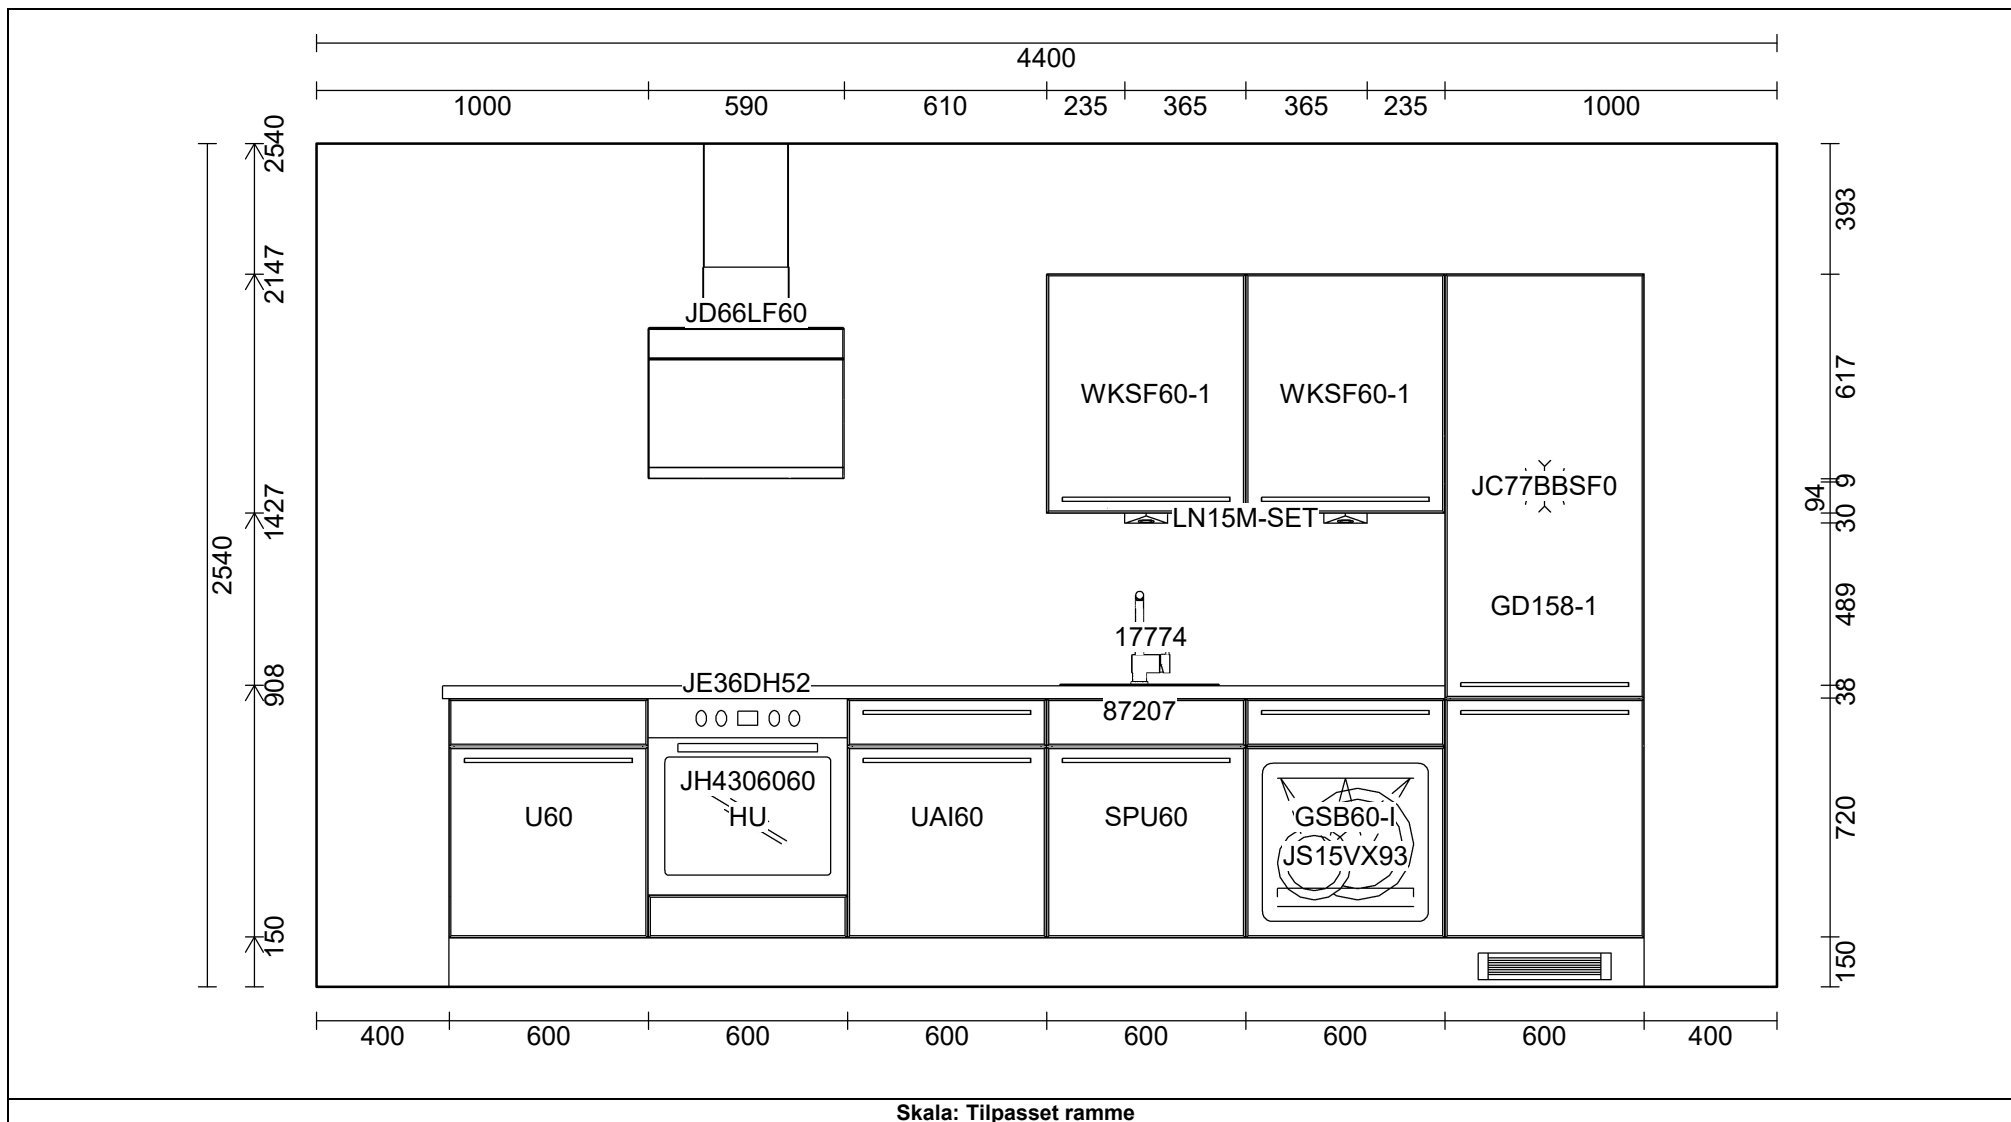

OBS: Udskriften er kun retningsgivende. Dybdemål er ekskl. skabslåger.

**VORDINGBORG
KØKKENET**

Luksus – alle har råd til

Siden 1963

Miljø 47 Riva Walnut

OBS: Udskriften er kun retningsgivende. Dybdemål er ekskl. skabslåger.

**VORDINGBORG
KØKKENET**

Luksus – alle har råd til

Siden 1963

OBS: Udskriften er kun retningsgivende. Dybdemål er ekskl. skabslåger.

**VORDINGBORG
KØKKENET**

Luksus – alle har råd til

Siden 1963