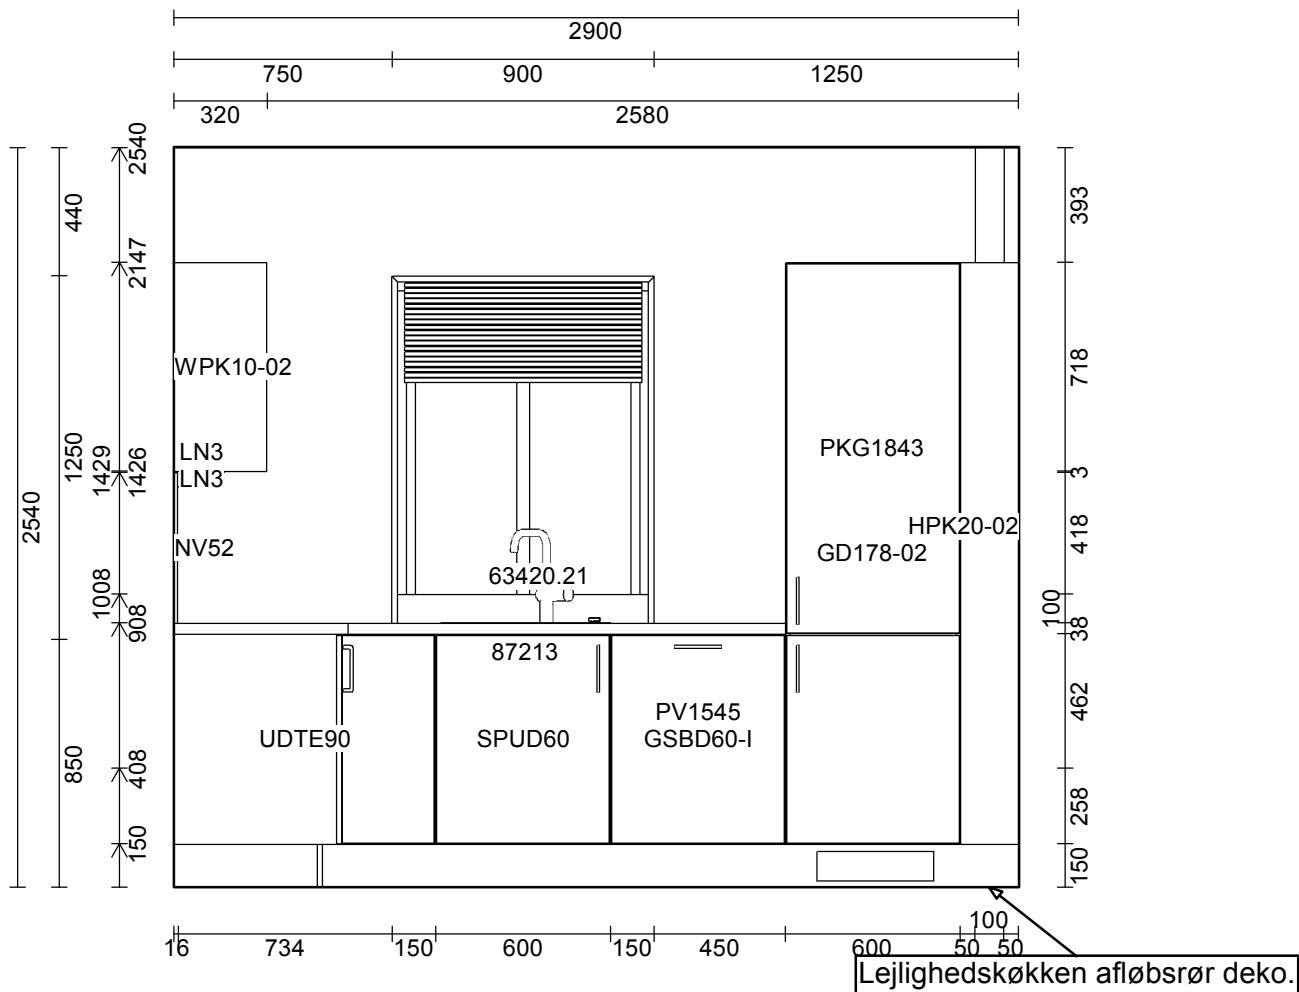

OBS: Udskriften er kun retningsgivende. Dybdemål er ekskl. skabslåger.

NEW 2018 !!
 NV 266 Caledonia (2018)
 APL 266 Caledonia (2018)

Lejlighedskøkken afløbsrør deko.

OBS: Udkriften er kun retningsgivende. Dybdemål er ekskl. skabslåger.

Skala: Tilpasset ramme

OBS: Udskriften er kun retningsgivende. Dybdemål er ekskl. skabslåger.

Skala: Tilpasset ramme

OBS: Udskriften er kun retningsgivende. Dybdemål er ekskl. skabslåger.