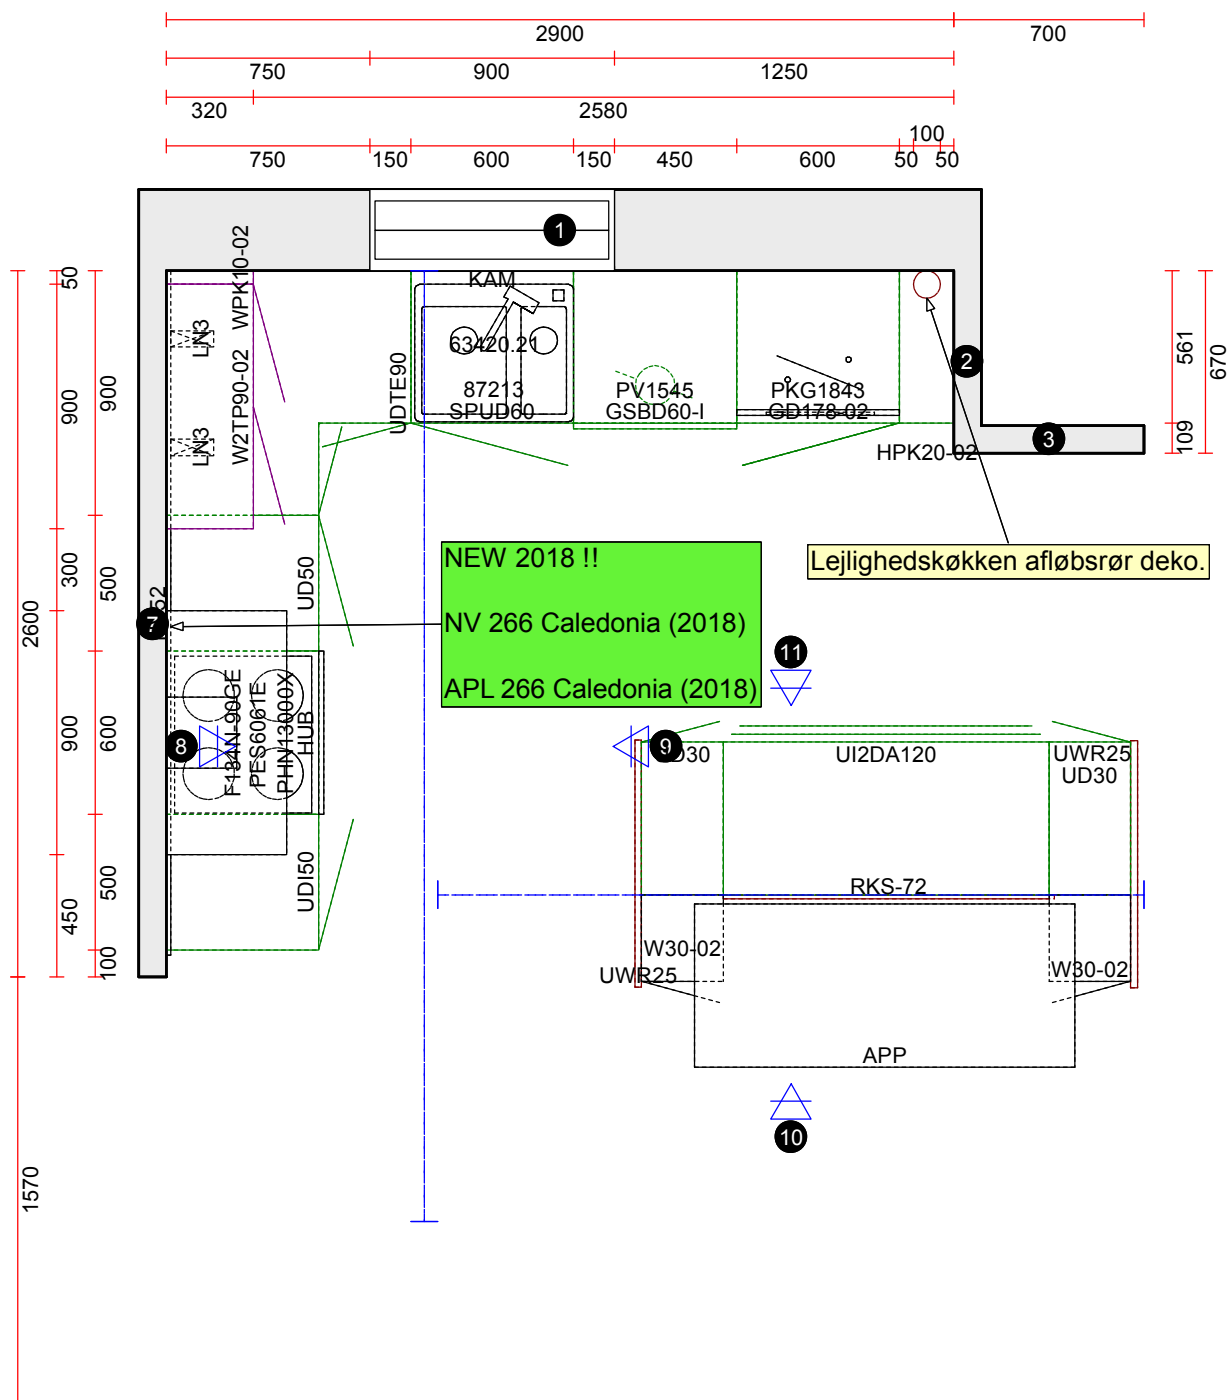

OBS: Udskriften er kun retningsgivende. Dybdemål er ekskl. skabslåger.

NEW 2018 !!
 NV 266 Caledonia (2018)
 APL 266 Caledonia (2018)

Lejlighedskøkken afløbsrør deko.

OBS: Udkriften er kun retningsgivende. Dybdemål er ekskl. skabslåger.

Skala: Tilpasset ramme

OBS: Udskriften er kun retningsgivende. Dybdemål er ekskl. skabslåger.

Skala: Tilpasset ramme

OBS: Udskriften er kun retningsgivende. Dybdemål er ekskl. skabslåger.