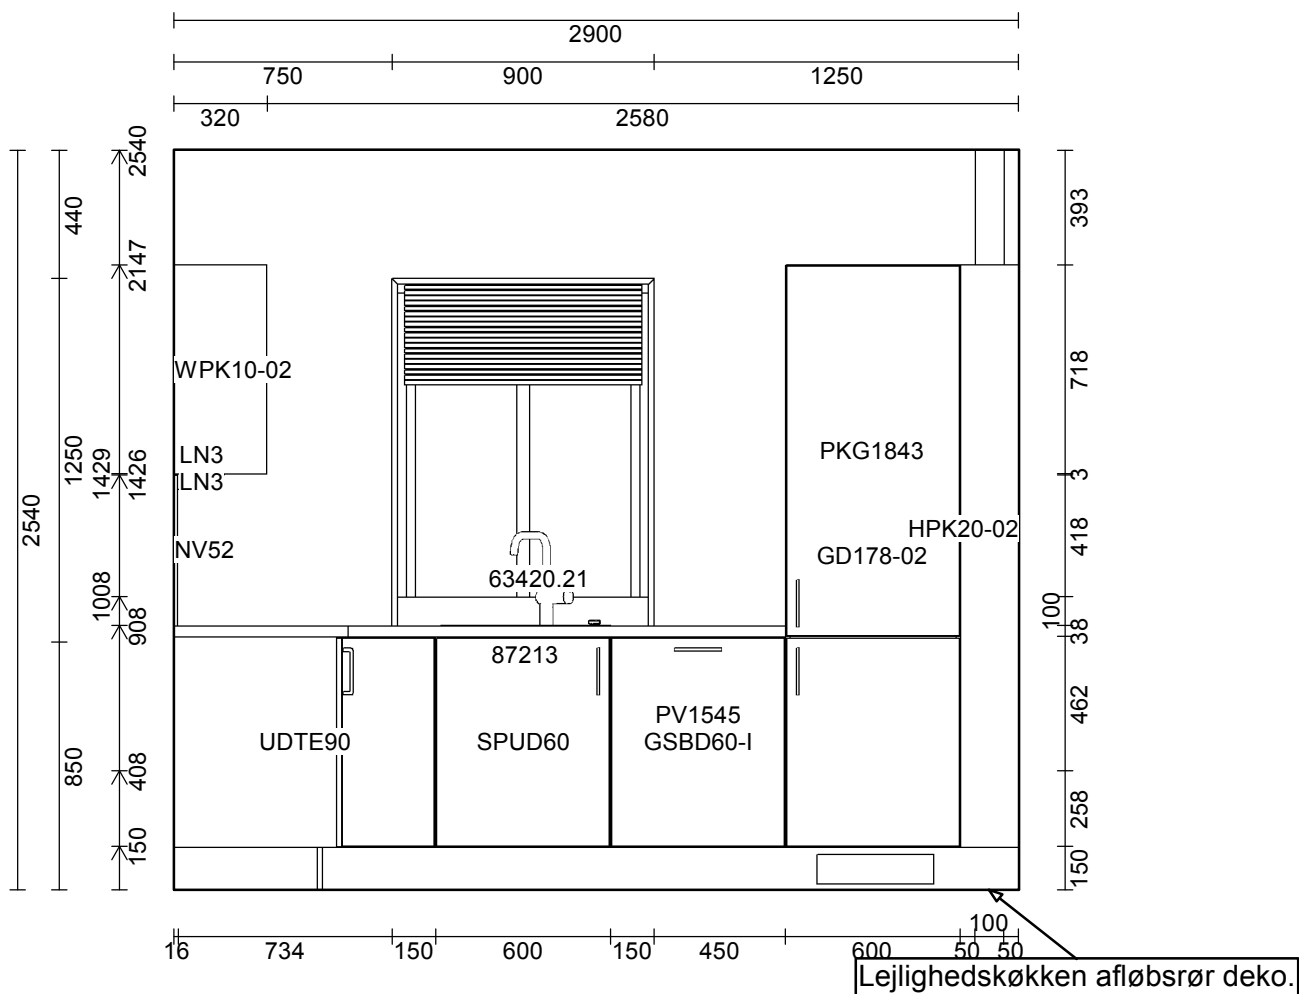

OBS: Udskriften er kun retningsgivende. Dybdemål er ekskl. skabslåger.

NEW 2018 !!
 NV 266 Caledonia (2018)
 APL 266 Caledonia (2018)

Lejlighedskøkken afløbsrør deko.

OBS: Udkriften er kun retningsgivende. Dybdemål er ekskl. skabslåger.

Skala: Tilpasset ramme

OBS: Udskriften er kun retningsgivende. Dybdemål er ekskl. skabslåger.

Skala: Tilpasset ramme

OBS: Udskriften er kun retningsgivende. Dybdemål er ekskl. skabslåger.