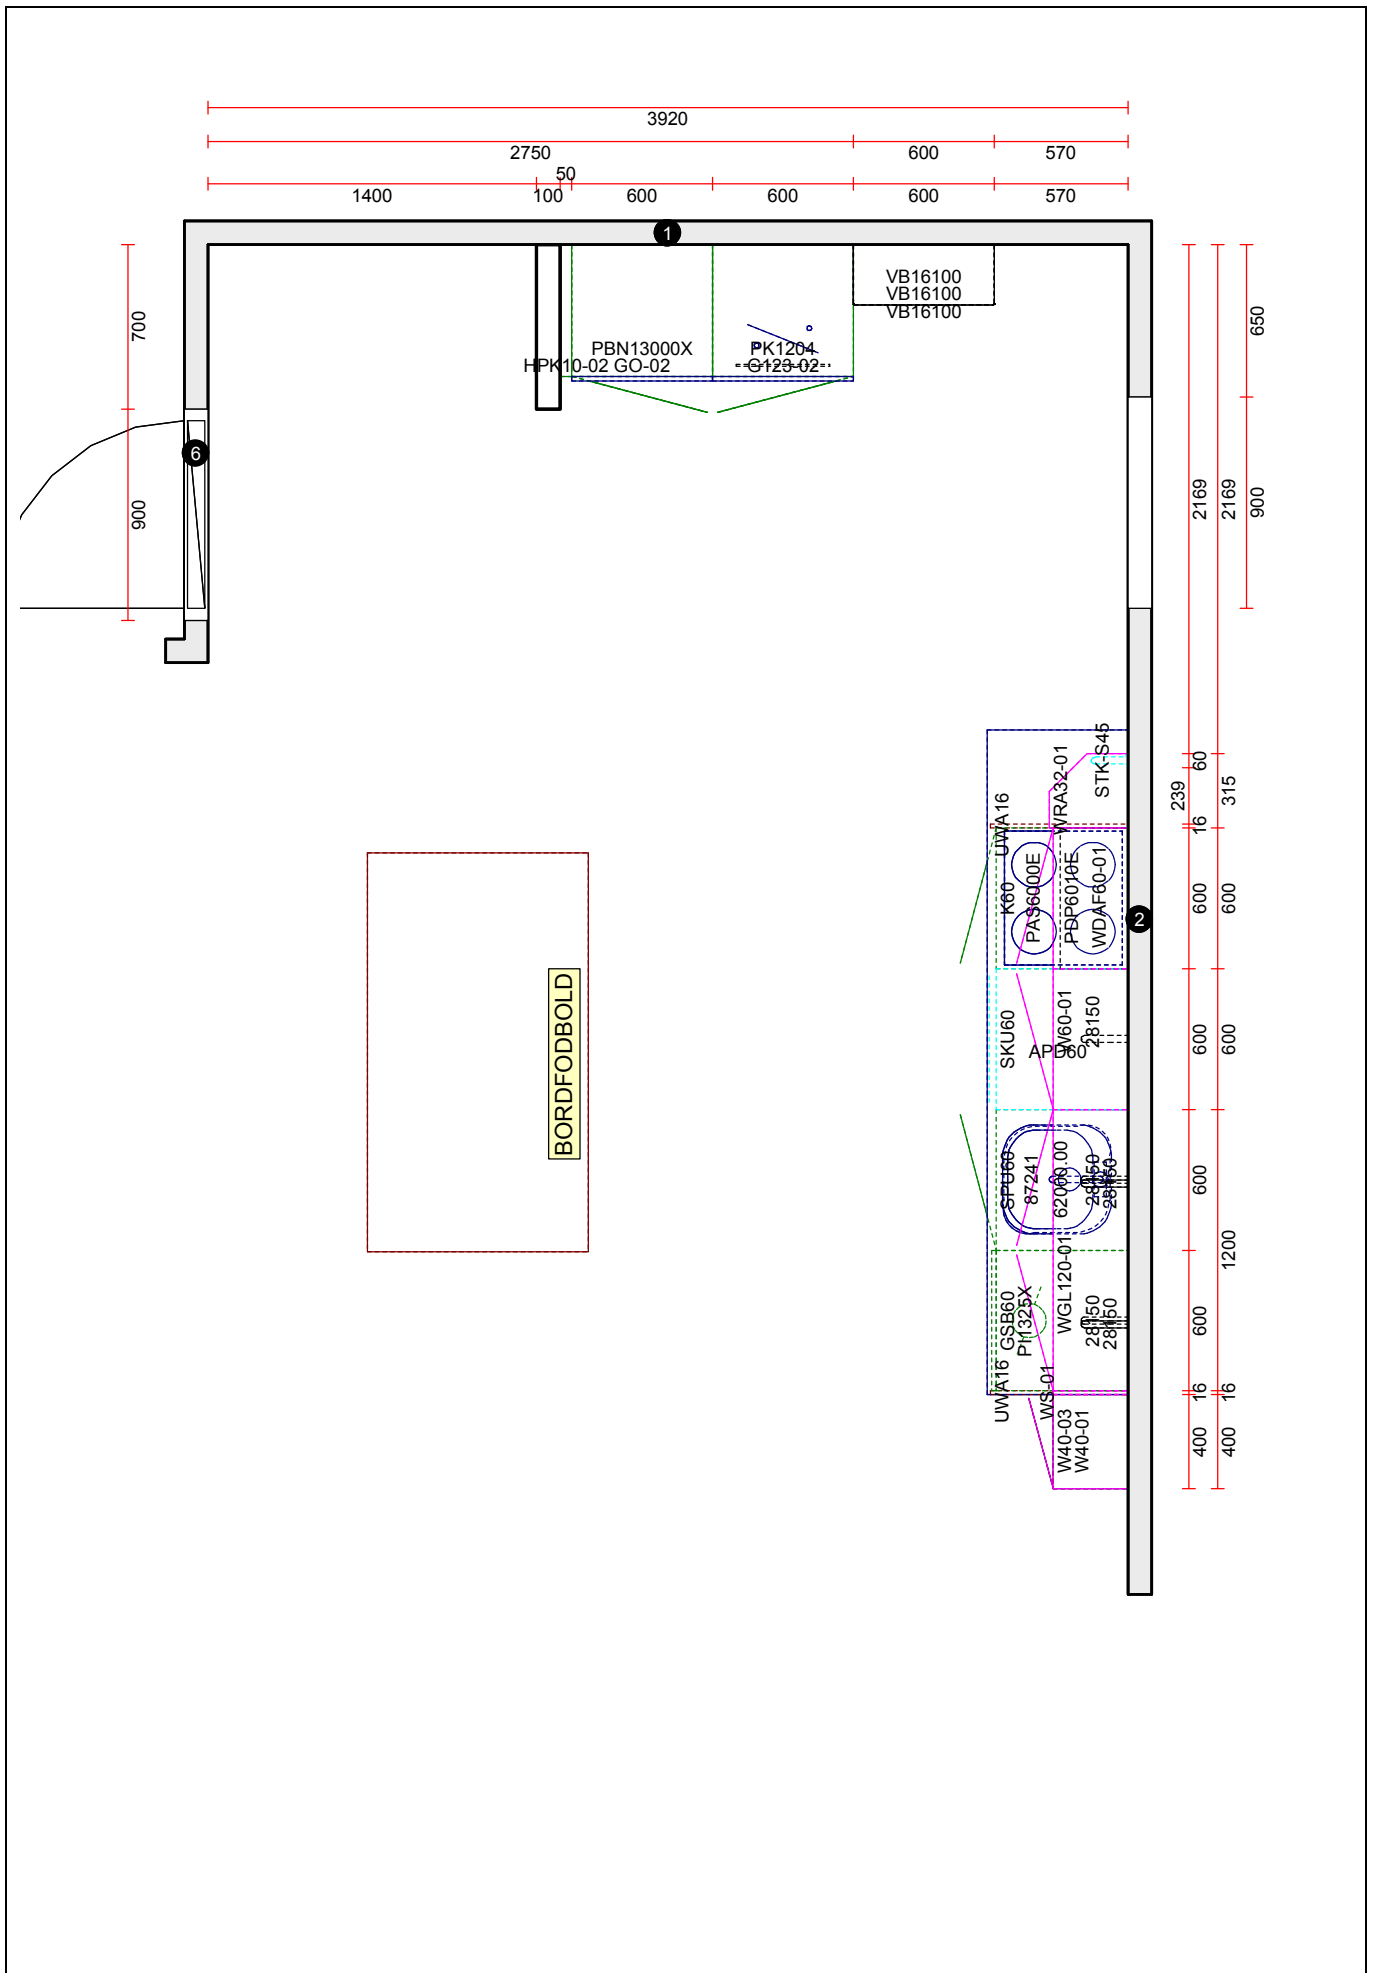

**OBS:** Udskriften er kun retningsgivende. Dybdemål er ekskl. skabslåger.

OBS: Udskriften er kun retningsgivende. Dybdemål er ekskl. skabslåger.

Skala: Tilpasset ramme

OBS: Udskriften er kun retningsgivende. Dybdemål er ekskl. skabslåger.