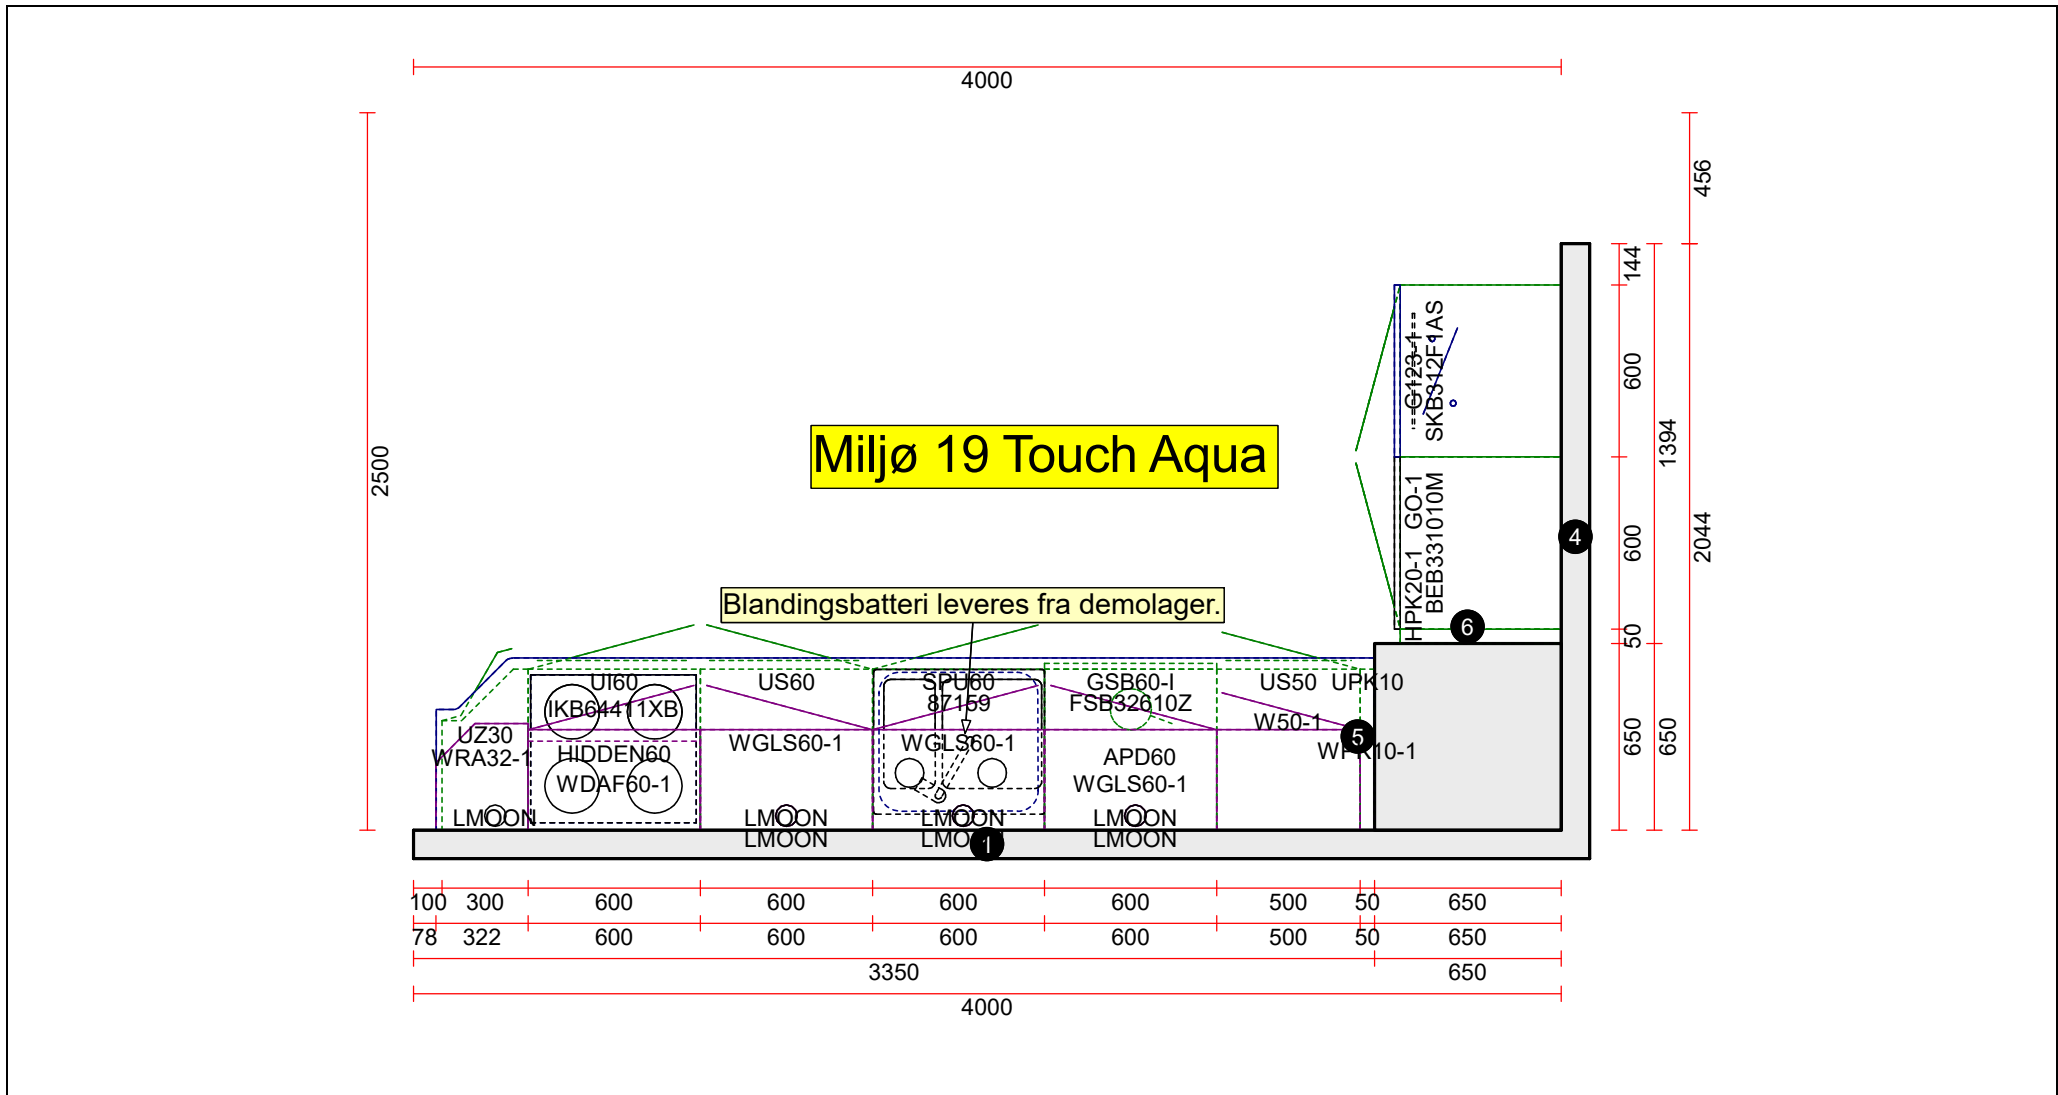

OBS: Udskriften er kun retningsgivende. Dybdemål er ekskl. skabslåger.

**VORDINGBORG
KØKKENET**

Luksus – alle har råd til

Siden 1963

OBS: Udskriften er kun retningsgivende. Dybdemål er ekskl. skabslåger.

VORDINGBORG
KØKKENET

Luksus – alle har råd til

Siden 1963

OBS: Udskriften er kun retningsgivende. Dybdemål er ekskl. skabslåger.

**VORDINGBORG
KØKKENET**

Luksus – alle har råd til

Siden 1963