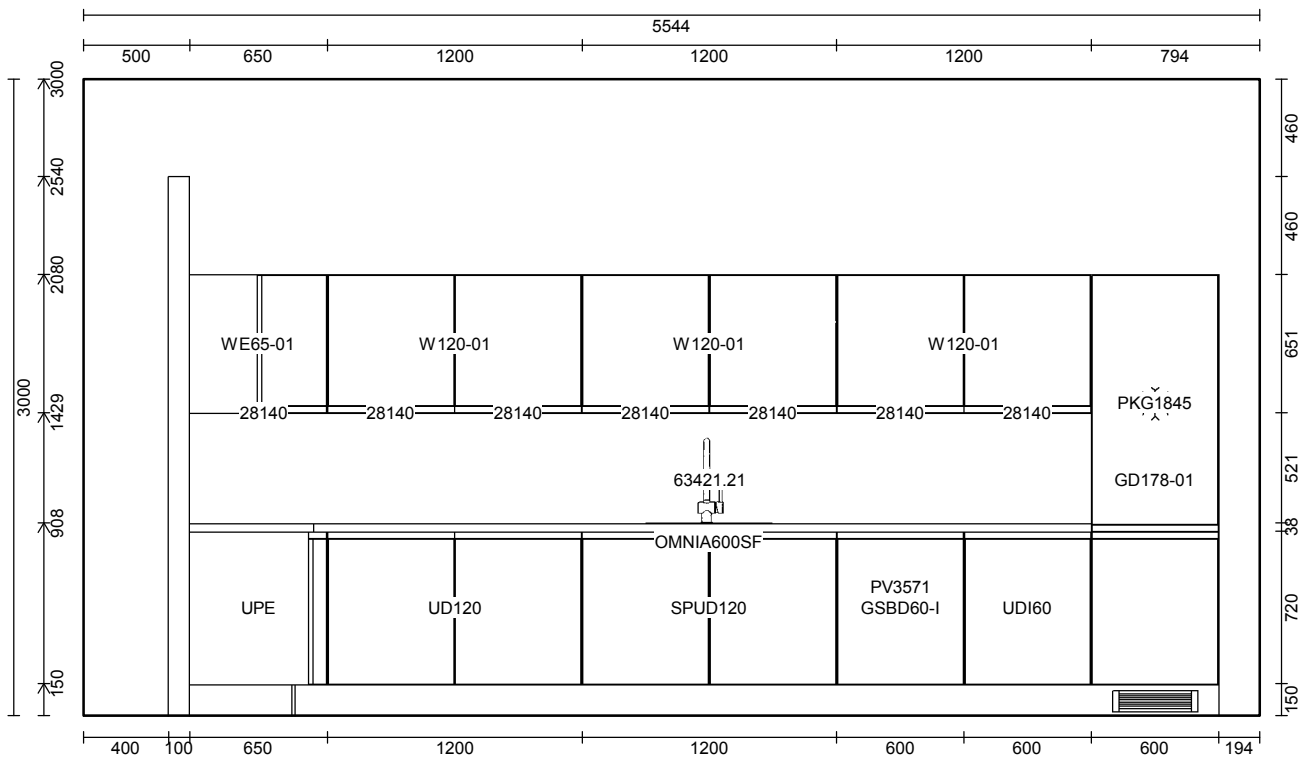

OBS: Udskriften er kun retningsgivende. Dybdemål er ekskl. skabslåger.

OBS: Udskriften er kun retningsgivende. Dybdemål er ekskl. skabslåger.

Skala: Tilpasset ramme

OBS: Udskriften er kun retningsgivende. Dybdemål er ekskl. skabslåger.

Skala: Tilpasset ramme

OBS: Udskriften er kun retningsgivende. Dybdemål er ekskl. skabslåger.