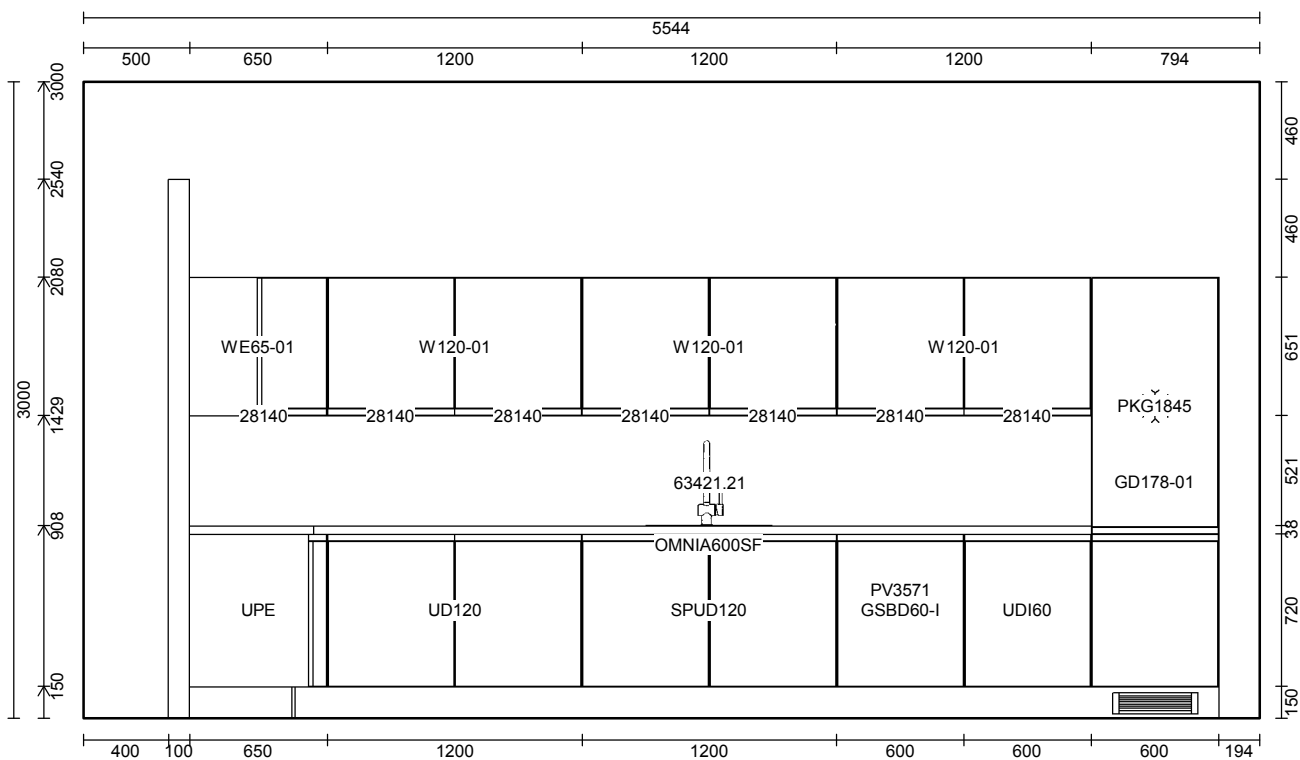

OBS: Udskriften er kun retningsgivende. Dybdemål er ekskl. skabslåger.

OBS: Udskriften er kun retningsgivende. Dybdemål er ekskl. skabslåger.

Skala: Tilpasset ramme

OBS: Udskriften er kun retningsgivende. Dybdemål er ekskl. skabslåger.

Skala: Tilpasset ramme

OBS: Udskriften er kun retningsgivende. Dybdemål er ekskl. skabslåger.