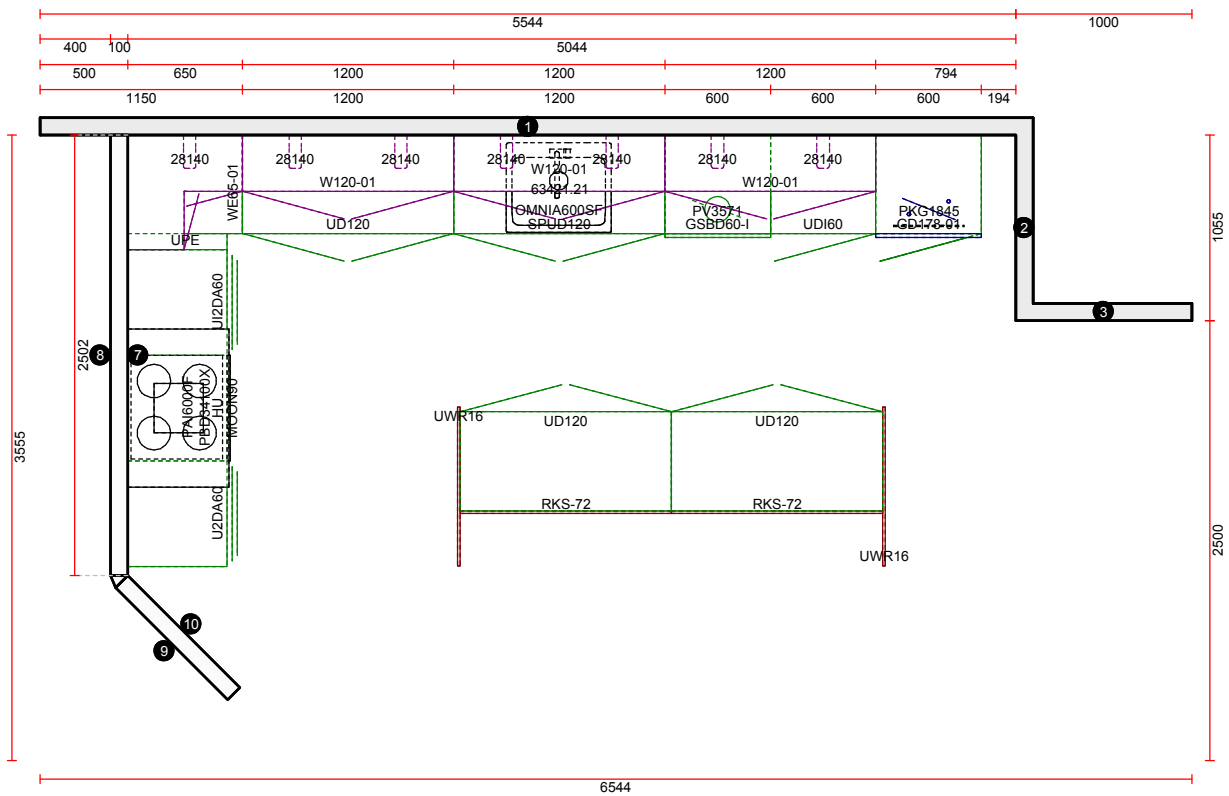

OBS: Udskriften er kun retningsgivende. Dybdemål er ekskl. skabslåger.

OBS: Udskriften er kun retningsgivende. Dybdemål er ekskl. skabslåger.

Skala: Tilpasset ramme

OBS: Udskriften er kun retningsgivende. Dybdemål er ekskl. skabslåger.

Skala: Tilpasset ramme

OBS: Udskriften er kun retningsgivende. Dybdemål er ekskl. skabslåger.