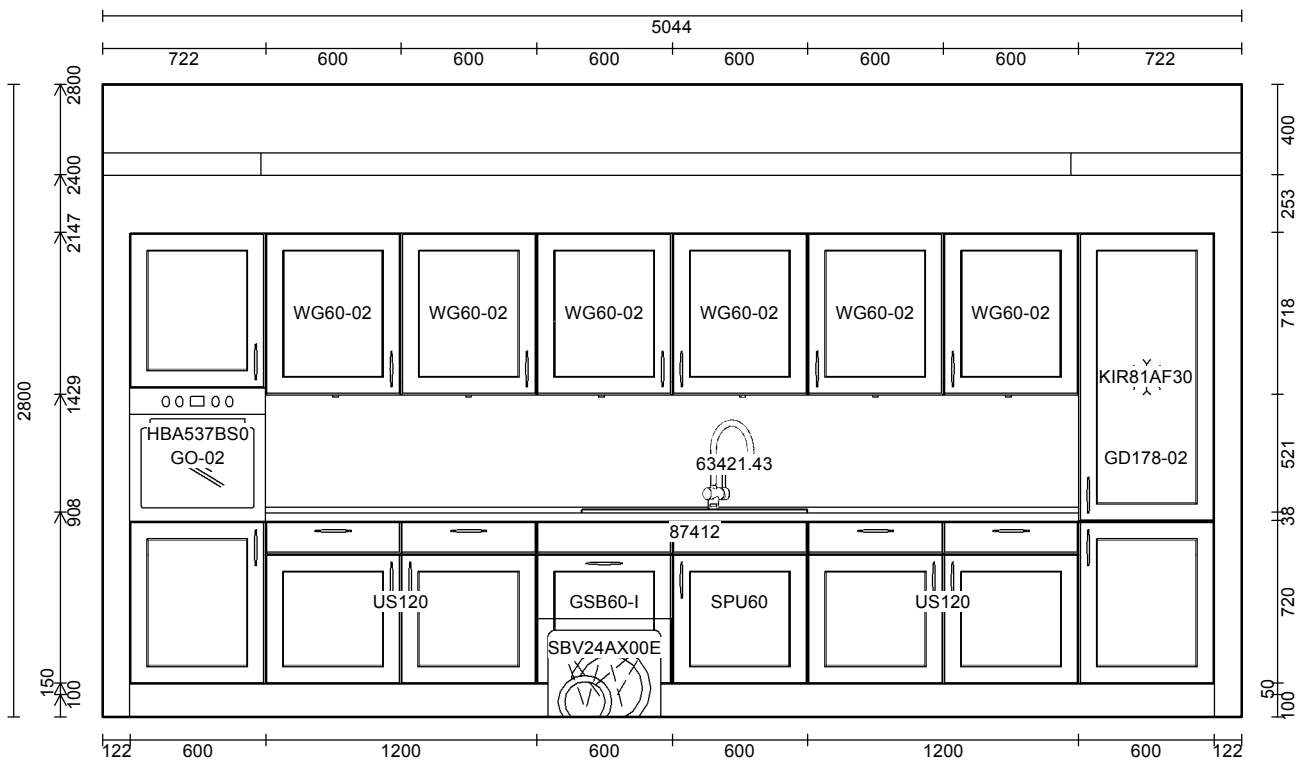

OBS: Udskriften er kun retningsgivende. Dybdemål er ekskl. skabslåger.

OBS: Udskriften er kun retningsgivende. Dybdemål er ekskl. skabslåger.

Skala: Tilpasset ramme

OBS: Udskriften er kun retningsgivende. Dybdemål er ekskl. skabslåger.

Skala: Tilpasset ramme

OBS: Udskriften er kun retningsgivende. Dybdemål er ekskl. skabslåger.