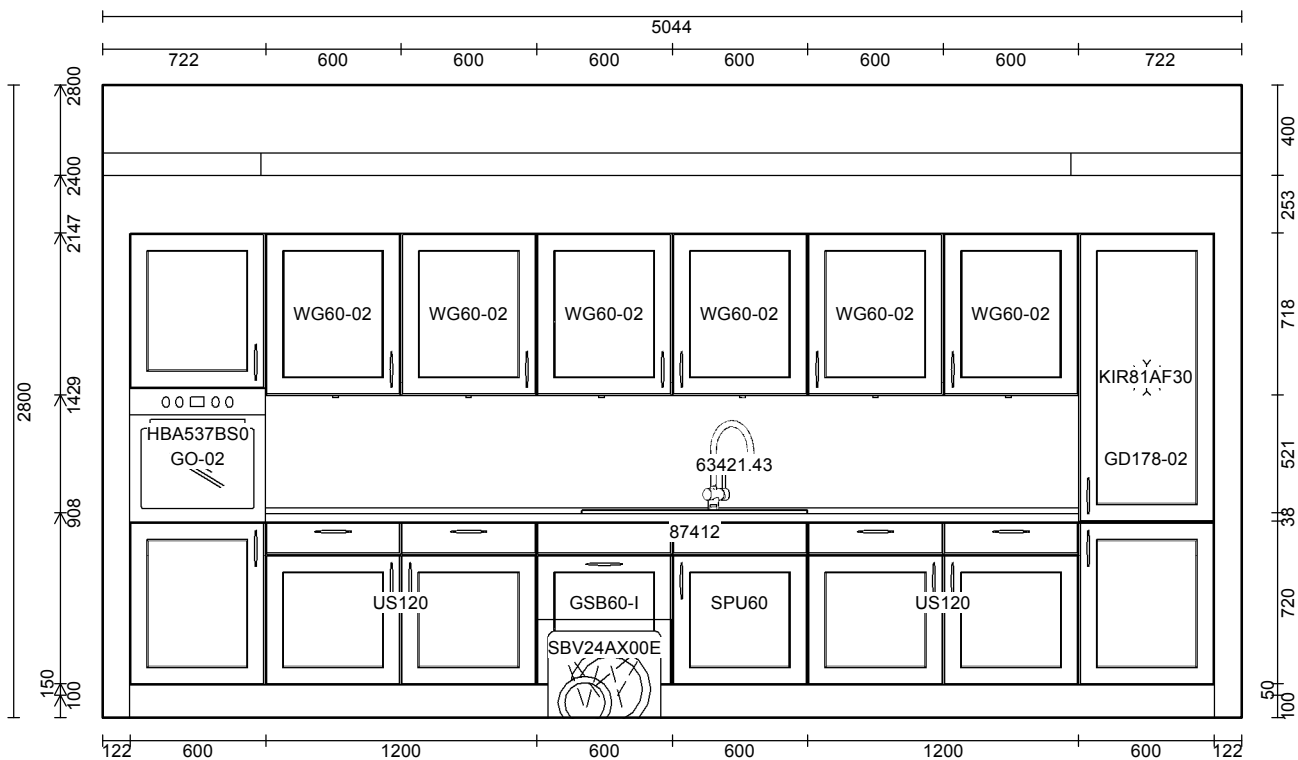

OBS: Udskriften er kun retningsgivende. Dybdemål er ekskl. skabslåger.

OBS: Udskriften er kun retningsgivende. Dybdemål er ekskl. skabslåger.

Skala: Tilpasset ramme

OBS: Udskriften er kun retningsgivende. Dybdemål er ekskl. skabslåger.

Skala: Tilpasset ramme

OBS: Udskriften er kun retningsgivende. Dybdemål er ekskl. skabslåger.