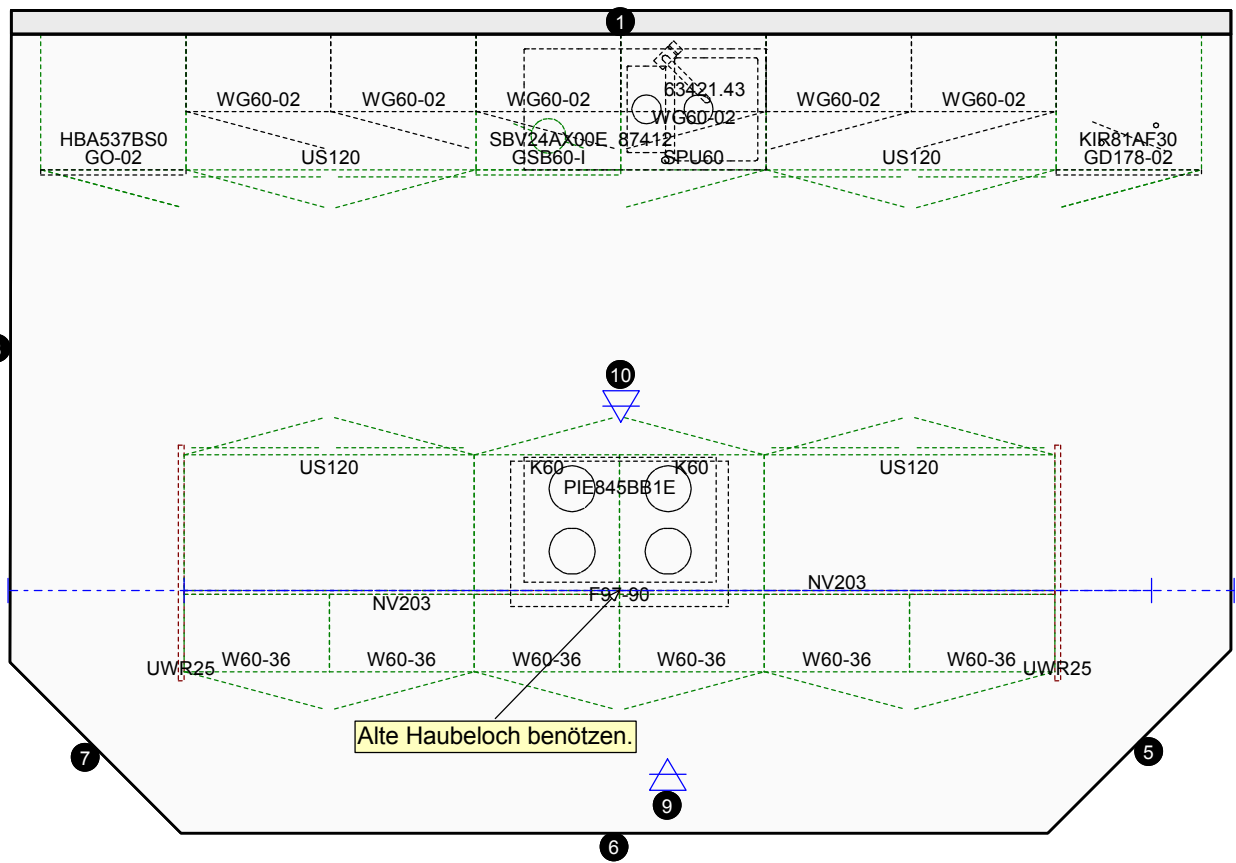

OBS: Udskriften er kun retningsgivende. Dybdemål er ekskl. skabslåger.

OBS: Udskriften er kun retningsgivende. Dybdemål er ekskl. skabslåger.

Skala: Tilpasset ramme

OBS: Udskriften er kun retningsgivende. Dybdemål er ekskl. skabslåger.

Skala: Tilpasset ramme

OBS: Udskriften er kun retningsgivende. Dybdemål er ekskl. skabslåger.