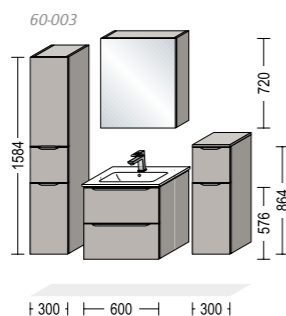

f #RIVAVK

14.105,-
ALT INKLUSIVE

Riva findes i 6 varianter. Vist her er 893 Sanremo oak reproduction. Vælg mellem 36 forskellige greb til prisen. Her ses nr. 069.