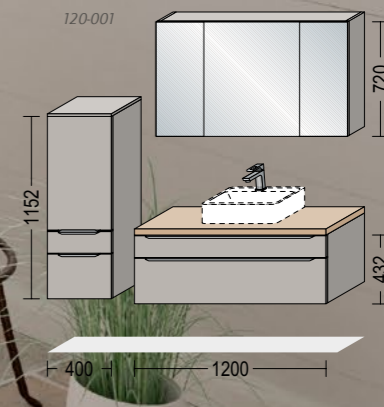

17.405,- ALT INKLUSIVE

Flash findes i 5 varianter. Vist her er 503 lacquered laminate, alpine white high gloss. Vælg mellem 6 forskellige stanggreb til prisen. Her ses nr. 890.