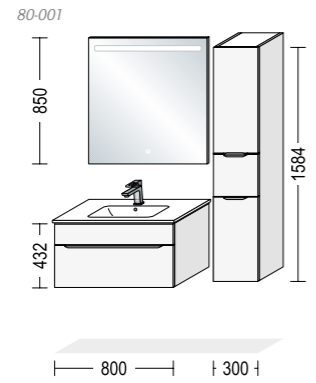

13.109,- ALT INKLUSIVE

Laser findes i 6 varianter. Vist her er 416 white. Vælg mellem 55 forskellige greb til prisen. Her ses nr. 799.

Der tages forbehold for tekniske ændringer, leveringsmuligheder, fejl og trykteknisk betingede farveafvigelser. Alle indretningseksempler er uden forbindelse. Bemærk, at priser vist i Vordingborg Køkkenets katalog ikke kan kombineres med rabatter og kampagner.

Laser 416