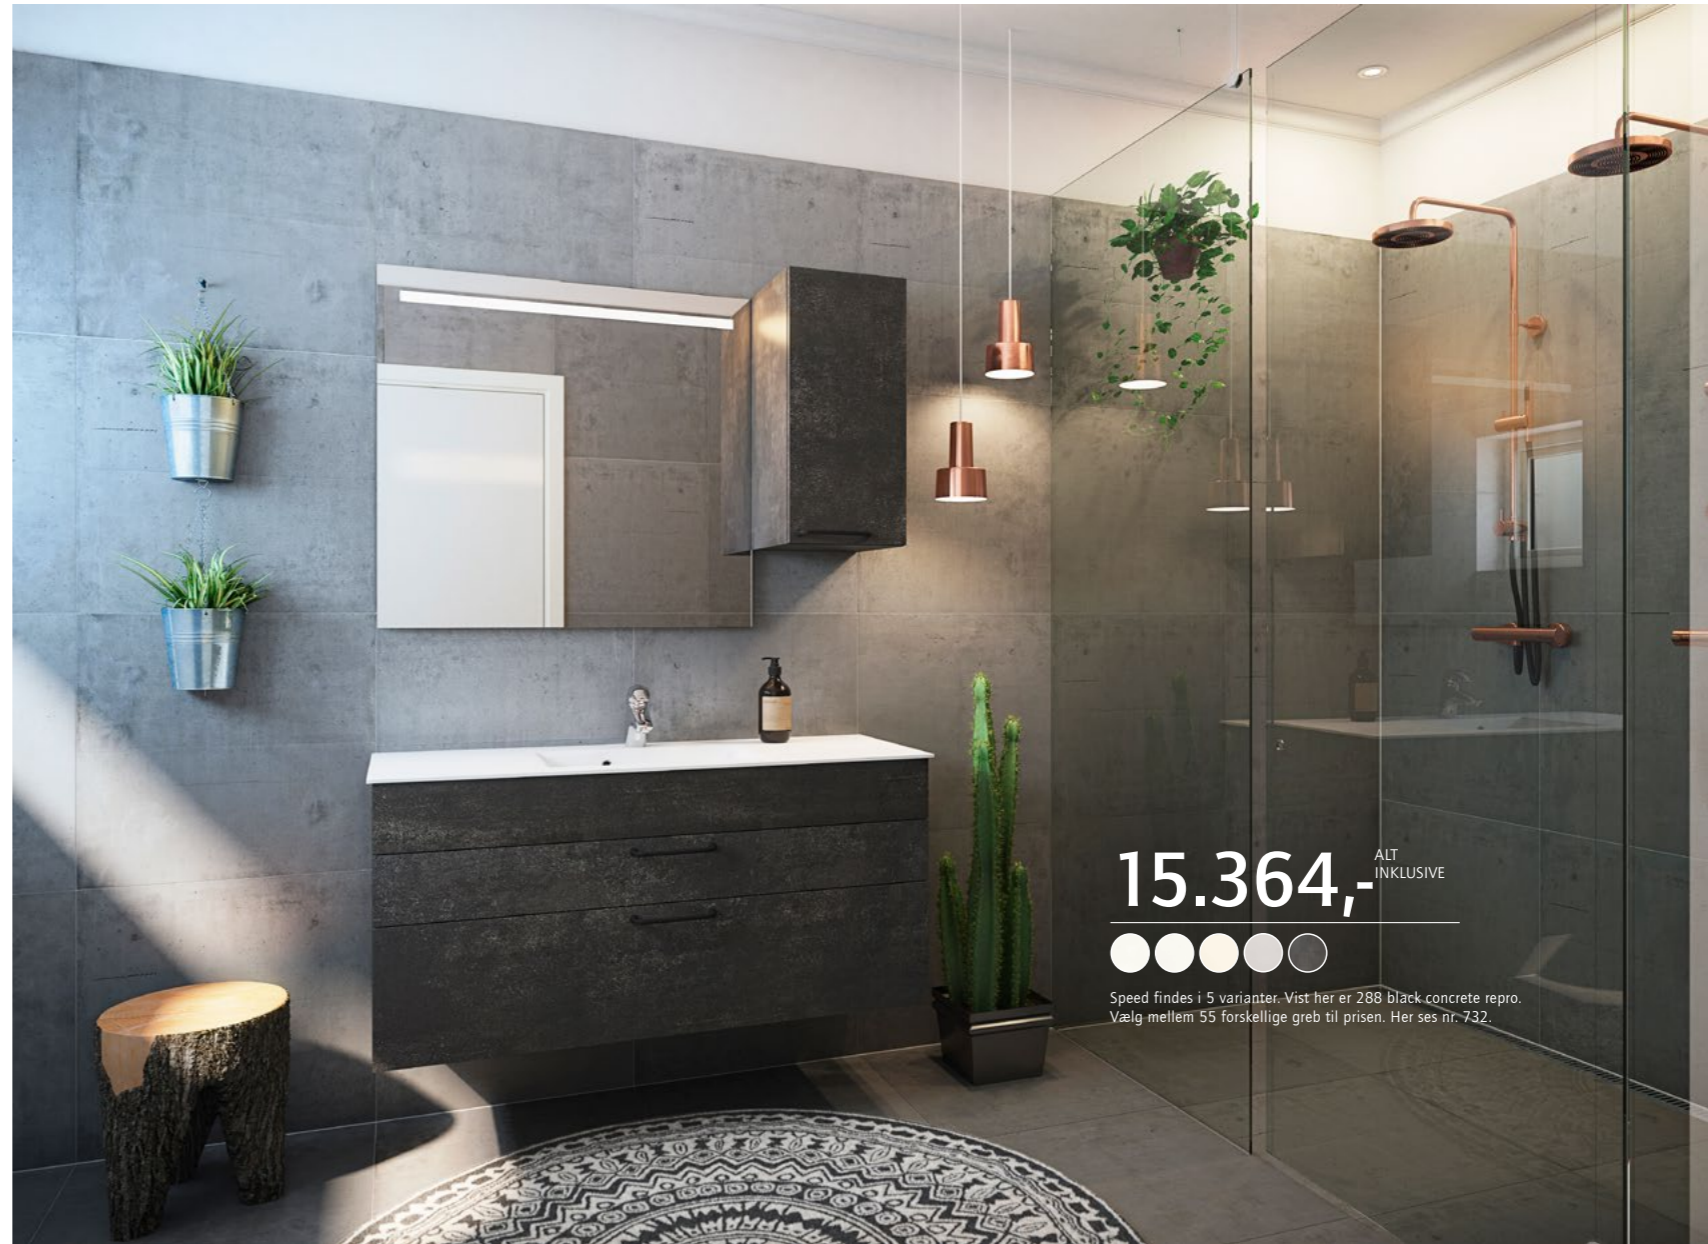

15.364,-
ALT
INKLUSIVE

Speed findes i 5 varianter. Vist her er 288 black concrete repro.
Vælg mellem 55 forskellige greb til prisen. Her ses nr. 732.

288 Speed black concrete reproduction – mineral vaskeplade – Damixa armatur – greb 732 black – spejl med LED-lys