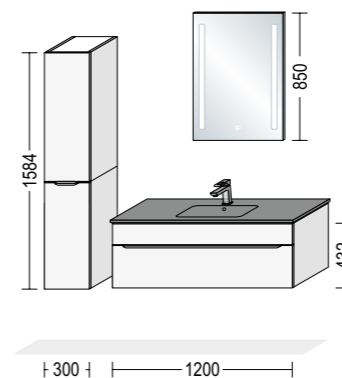

For at understøtte enkeltheden, i møblet og de lige linjer, går vask og bordplade smukt ud i ét, i en støbt Granitex vaskeplade.