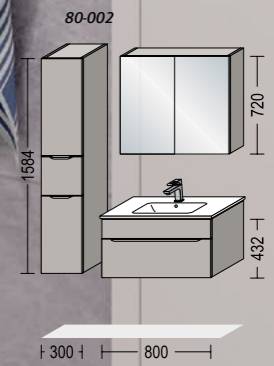

13.975,- ALT INKLUSIVE

Speed findes i 5 varianter. Vist her er 244 alpine white. Vælg mellem 55 forskellige grebslister til prisen. Her ses nr. 186.