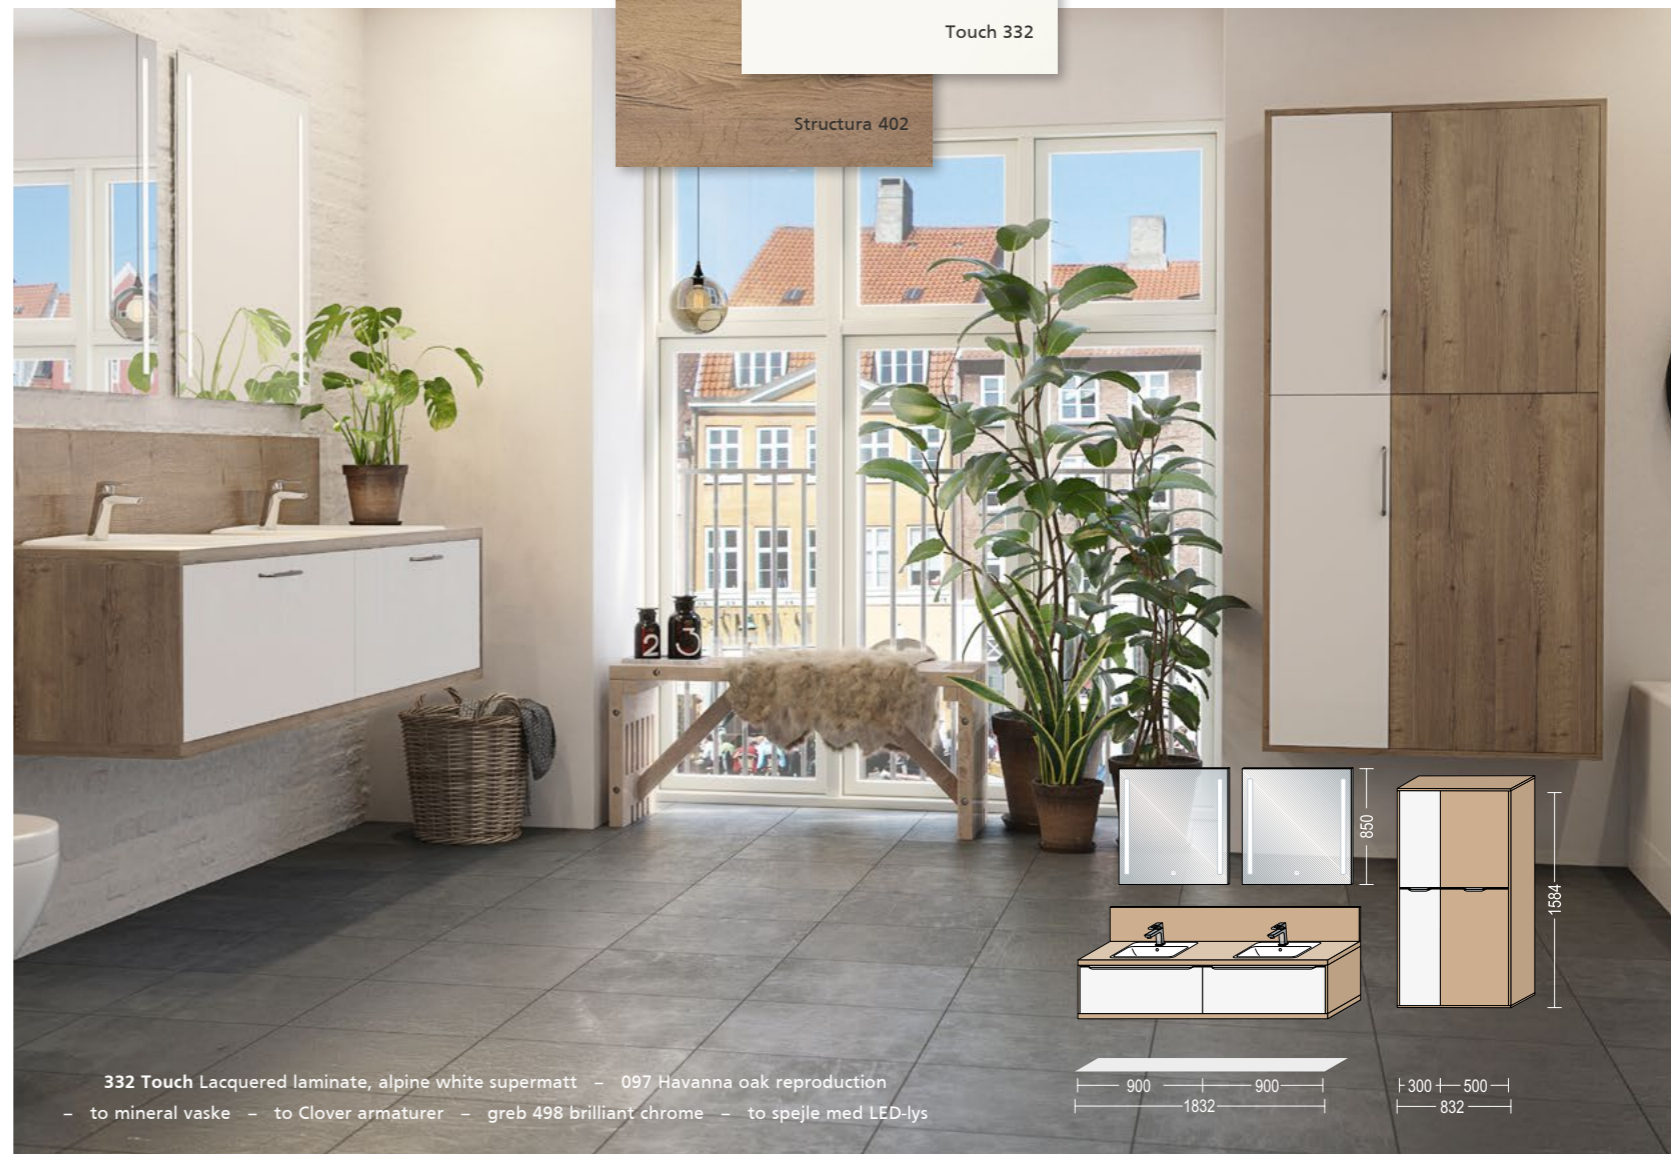

Fordelen ved at kombinere skuffeskabe med højskabe er, at du får plads til både store og små ting. F.eks. kan håndklæderne nemt og praktisk placeres i de høje skabe for at skabe orden på badeværelset.

Dobbeltvask og plads til to

Ønsker du ikke at gå på kompromis med hverken komfort eller kvalitet, så er dette bad en løsning til dig. I denne luksusopsætning får du ikke mindre end to vaske med hvert et tilhørende armatur. På den måde er der ingen kø ved håndvasken om morgenen. De to skuffeskabe er smukt indhyllet i et skabskorpus i det smudsafvisende laminat, udformet i Struktur's naturtro trælook – og afsluttet med et rengøringsvenligt bagstykke til væggen, der giver badeværelset en flot finish.

30.736,-
ALT INKLUSIVE

Touch findes i 6 varianter. Vist her er 332 lacquered laminate, alpine white supermatt, kombineret med 097 Havana oak reproduction.
Vælg mellem 36 forskellige greb til prisen – her vist nr. 498 brilliant chrome.