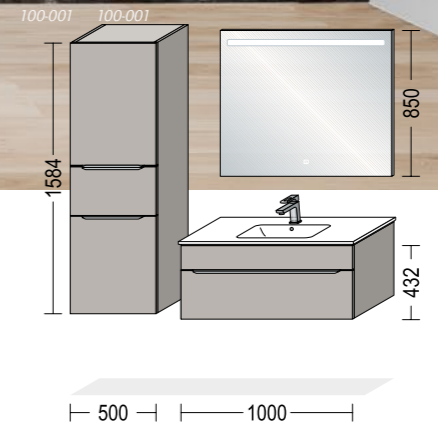

Som det ses her får du utrolig meget med, til de viste priser i kataloget. Ikke nok med at du får badeværelsesmøblerne, så har vi sammensat tilbuddet på denne side, med både mineral komposit vaskebordplade, armatur og spejl med LED-lys. Det er dét vi mener med **ALT INKLUSIVE**. På denne måde er du sikret at alt passer sammen og du slipper for at skulle finde løsdele andre steder, der skal passes ind. Tilmed er prisen for levering også med i viste priser!

Der tages forbehold for tekniske ændringer, leveringsmuligheder, fejl og trykteknisk betingede farveafvigelser. Alle indretningseksempler er uden forbindende. Bemærk, at priser vist i Vordingborg Køkkenets katalog ikke kan kombineres med rabatter og kampagner.