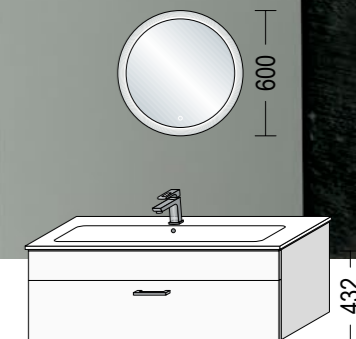

14.064,-
ALT
INKLUSIVE

Cascada findes i 4 varianter. Vist her er 774 white.
Vælg mellem 36 forskellige greb til prisen. Her ses nr. 408.

774 Cascada white – keramik vaskebordplade – Newform armatur – greb 408 Stainless steel finish – rundt spejl med LED-lys