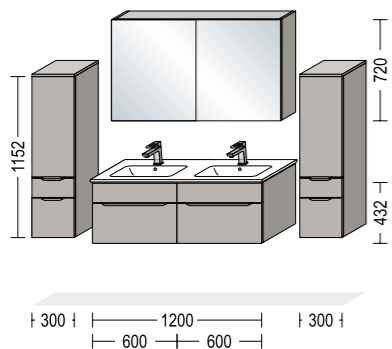

Mørke badmøbler med god plads

Dette sorte badeværelsesmøbel er utrolig elegant til dit nye badeværelse. Om du planlægger en totalrenovering eller blot en udskiftning af møblet på dit badeværelse, vil dette møbel pryde og give rummet et moderne look. Møblet er bygget op med den eksklusive låge, Structura Nero. Med sit look i træstruktur står den i flot samspil med den antracitgrå ramme. Dobbeltvaskene sikrer gode pladsforhold på badeværelset, så der er plads til, at hele familien kan børste tænder samtidig. Du får utrolig megen opbevaringsplads i de høje skabe, mange skuffer og skabet med indbygget spejl. Alt i alt får du her badeværelset til den store familie.

21.354,-

ALT
INKLUSIVE

Struktura findes i 3 varianter. Vist her er 403 Nero Oak.
Vælg mellem 55 forskellige greb til prisen. Her ses nr. 801.

Der tages forbehold for tekniske ændringer, leveringsmuligheder, fejl og tryktechnisk betingede farveafvigelser. Alle indretningseksempler er uden forbindende. Bemærk, at priser vist i Vordingborg Køkkenets katalog ikke kan kombineres med rabatter og kampagner.