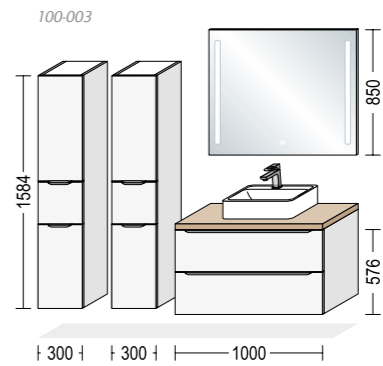

19.967,- ALT INKLUSIVE

Riva findes i 6 varianter. Vist her er 893 Sanremo oak reproduction. Vælg mellem 11 forskellige grebølister til prisen. Her ses nr. 600.

Der tages forbehold for tekniske ændringer, leveringsmuligheder, fejl og trykteknisk betingede farveafvigelser. Alle indretningseksempler er uden forbindende. Bemærk, at priser vist i Vordingborg Køkkenets katalog ikke kan kombineres med rabatter og kampagner.