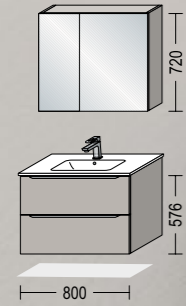

12.070,-
ALT
INKLUSIVE

Touch findes i 6 varianter. Vist her er 334 lacquered laminate, slate grey supermatt.
Vælg mellem 55 forskellige greb til prisen.
Her ses nr. 331 stainless steel finish.

80-003