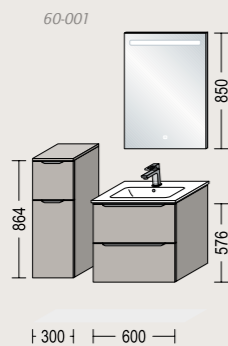

De dybe skuffer og det høje skab giver god mulighed for en masse opbevaringsplads til håndklæder, føntørre, barbermaskine, og hvad du ellers har brug for. Spejlet har indbygget LED-lys, som er rigtig godt lys til f.eks. at lægge makeup i.