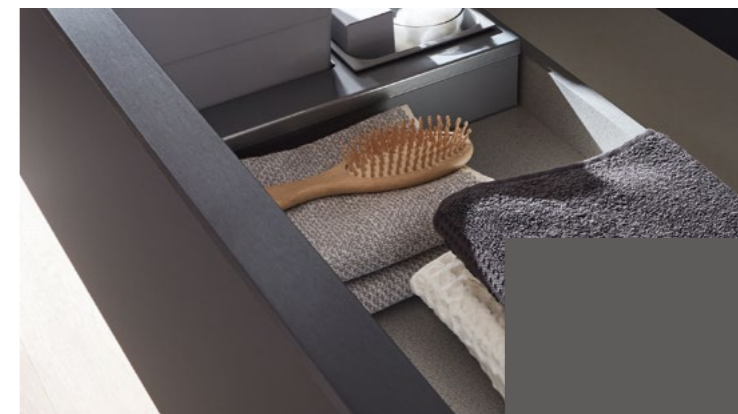

Mørk elegance

I dette badeværelse er badmøblet valgt i antracitgrå fra den populære Touch-serie. Kontrasten til de to hvide vaske får farverne til at stå mere frem og giver et flot samlet resultat. Både skuffer og skabe byder på masser af opbevaringsplads til både føntørre, håndklæder, barbermaskine og alskens andre ting, du bruger på badeværelset. Et godt lys ved spejlet er alfa og omega på badeværelset, hvad enten du skal sætte hår eller lægge makeup. Her er der indbygget LED-lys i begge sider af spejlet, så du netop opnår en fantastisk belysning.

Touch 334