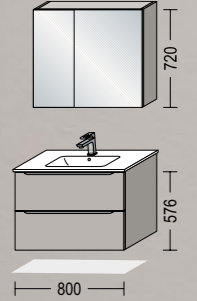

12.070,-
ALT
INKLUSIVE

Touch findes i 6 varianter. Vist her er 334 lacquered laminate, slate grey supermatt.
Vælg mellem 55 forskellige greb til prisen.
Her ses nr. 331 stainless steel finish.

80-003

80-003