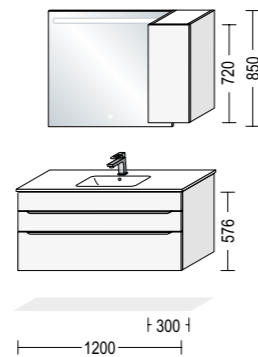

Der er hele to skuffer til opbevaring i det væghængte vaskeskab. I overskabet med hylder er plads til mange af de toilet-remedier, du måtte have brug for.

Speed 288

Det er de små detaljer, der tæller, når der skal indrettes i hjemmet. Når du f.eks. skal vælge armatur til dit nye badeværelsesmøbel, er det derfor denne detalje, der kan have stor betydning for badeværelsets endelige udtryk.