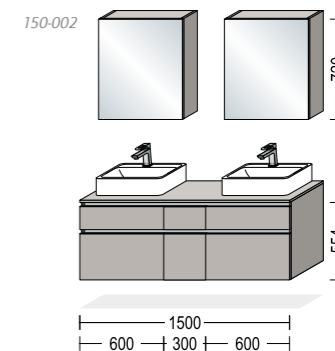

418 Laser Ivory matt - **266 Caledonia** - mineralvaske på bordplade
Cassøe Newform Fan sort armatur - greb 726 Black