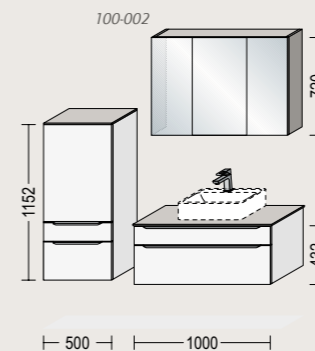

15.401,-

ALT
INKLUSIVE

Flash findes i 5 varianter. Vist her er 503 lacquered laminate, alpine white high gloss. Vælg mellem 55 forskellige greb til prisen. Her ses nr. 067 stainless steel finish.

Smuk højglans

De alpinhvide badelementer i flot højglans pryder dette badeværelse med deres enkle, funkende elegance. Badelementerne byder på en masse opbevaringsplads, hvor skuffernes fulde udtræk sikrer et komplet overblik over indholdet. Intet kan gemme sig bagerst i skuffen længere!

Sortimentet af greb byder på 78 forskellige greb og i forskellige materialer, så du har rig mulighed for at finde det greb, der skaber præcis det rette udtryk i dit nye badeværelse.

Vaskens stilrene hvide rektangulære design komplimenterer den hvide bordplade ved at fuldende det lyse, indbydende udtryk i badeværelset.